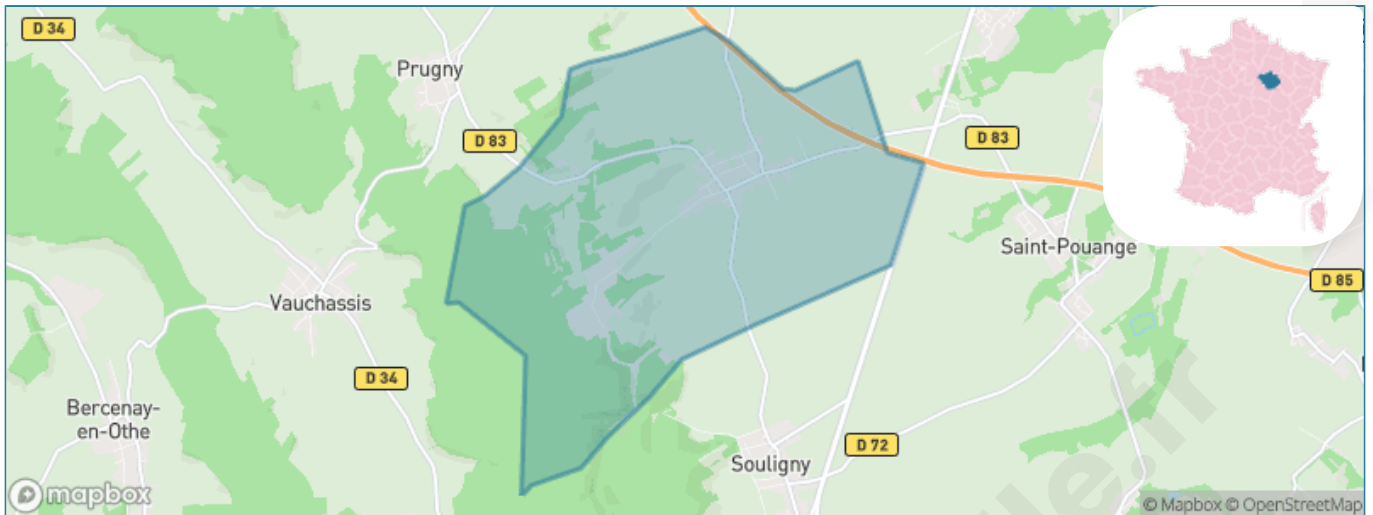

Version web

Ville de Laines-aux-Bois

Présenté par

BIEN dans
ma **VILLE** 

Sommaire

Situation géographique	3
Statistiques sur la population	4
Evolution du nombre d'habitants	4
Tranche d'âge	5
0-14 ans	5
15-29 ans	5
30-44 ans	5
45-59 ans	5
60-74 ans	5
75-89 ans	5
90 ans et +	5
Activité professionnelle	5
Agriculteurs	5
Artisans, Commerçants	5
Cadres et sup.	5
Professions intermédiaires	5
Employé	5
Ouvrier	5
Retraité	5
Autres	5
Niveau de diplôme	6
Sans diplôme ou CEP	6
Brevet, BEPC, DNB	6
CAP-BEP ou équivalent	6
BAC ou équivalent	6
BAC+2	6
BAC+3 ou +4	6
BAC+5 ou plus	6
Composition des ménages	6
Couple sans enfant	6
Couple avec enfant(s)	6
Famille monoparentale	6
Colocation / Autre	6
Personnes seules	6
Profils électoraux	7
Premier tour	7
Sécurité	8
Evolution du nombre d'infractions	8
Pour comparer	9
Services à la population	10
Commerce	10
Éducation	10
Villes autour de Laines-aux-Bois	11

Situation géographique

i Informations clés

- **Région** : Grand Est
- **Département** : Aube
- **Code postal** : 10120
- **Superficie** : 16 km²

Statistiques sur la population

Nombre d'habitants

528

Age moyen