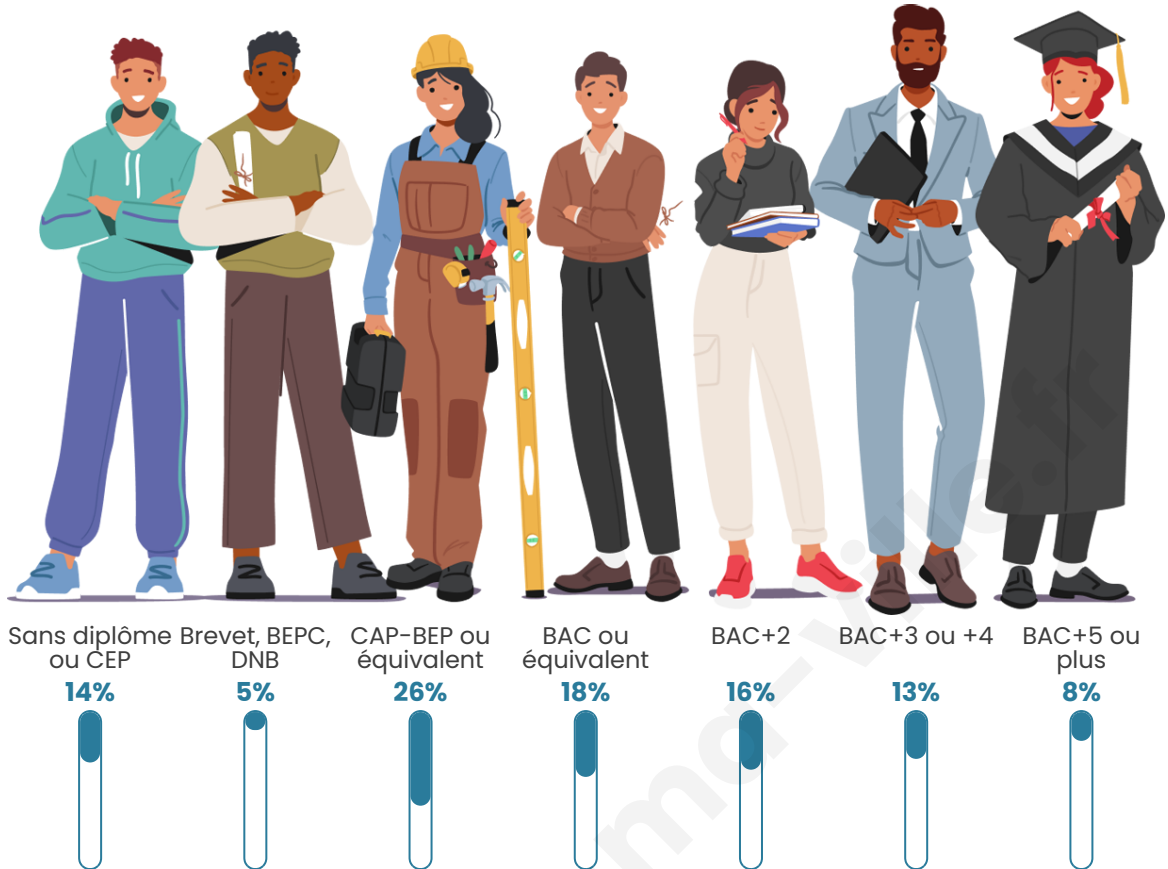

Tranche d'âge

Activité professionnelle

Niveau de diplôme

Composition des ménages

Profils électoraux

Premier tour

	Emmanuel MACRON	30.89 %
	Marine LE PEN	27.64 %
	Éric ZEMMOUR	11.65 %
	Jean-Luc MÉLENCHON	10.84 %
	Valérie PÉCRESSÉ	4.88 %
	Nicolas DUPONT- AIGNAN	4.61 %
	Yannick JADOT	2.71 %
	Jean LASSALLE	2.44 %
	Fabien ROUSSEL	1.90 %
	Anne HIDALGO	1.63 %
	Nathalie ARTHAUD	0.54 %
	Philippe POUTOU	0.27 %