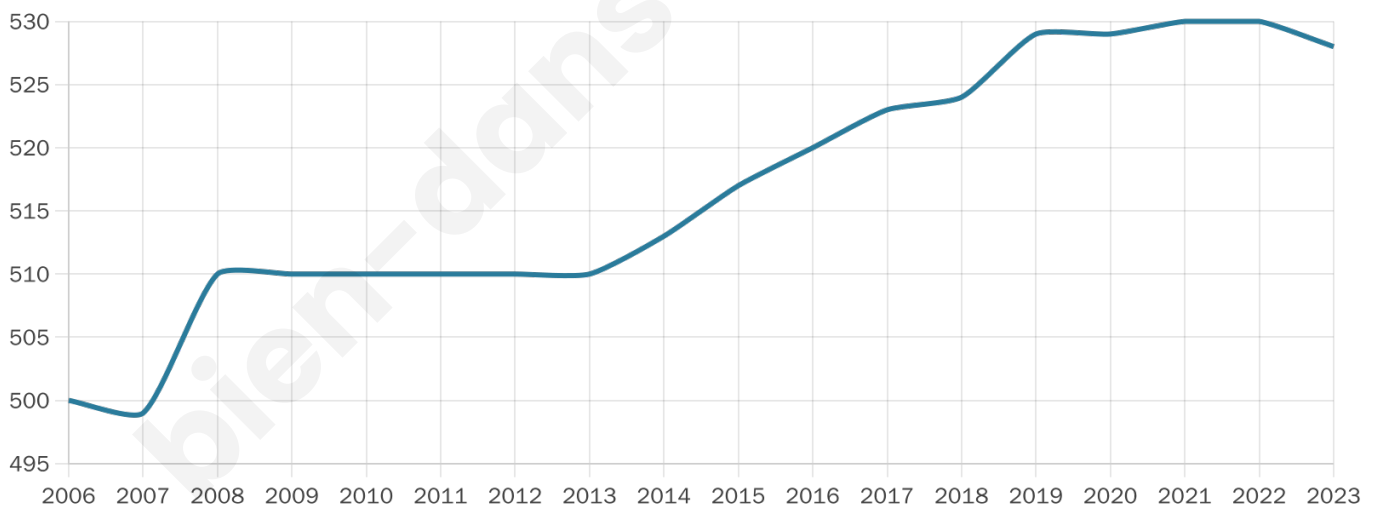

45 ans

Pop active

47.7%

Taux chômage

2.2%

Pop densité

33 h/km²

Revenu moyen

27 090 €/an

Evolution du nombre d'habitants

Sources : Institut national de la statistique et des études économiques (insee) selon Les dernières parutions officielles de 2024 portant sur les années 2020, 2021 et 2022.