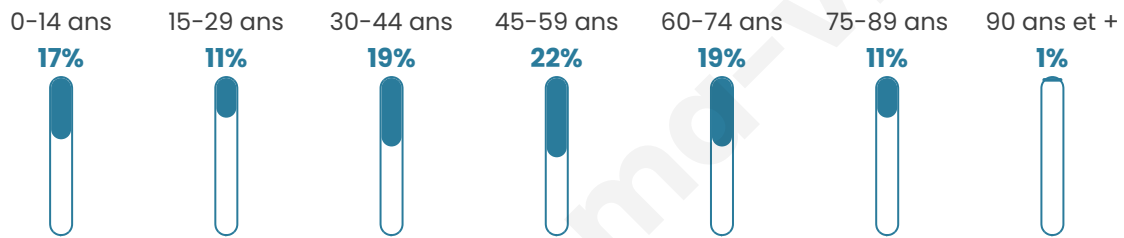

Version web

Ville de Laines-aux-Bois

Présenté par

BIEN dans
ma **VILLE** 

Sommaire

Situation géographique	3
Statistiques sur la population	4
Evolution du nombre d'habitants	4
Tranche d'âge	5
0-14 ans	5
15-29 ans	5
30-44 ans	5
45-59 ans	5
60-74 ans	5
75-89 ans	5
90 ans et +	5
Activité professionnelle	5
Agriculteurs	5
Artisans, Commerçants	5
Cadres et sup.	5
Professions intermédiaires	5
Employé	5
Ouvrier	5
Retraité	5
Autres	5
Niveau de diplôme	6
Sans diplôme ou CEP	6
Brevet, BEPC, DNB	6
CAP-BEP ou équivalent	6
BAC ou équivalent	6
BAC+2	6
BAC+3 ou +4	6
BAC+5 ou plus	6
Composition des ménages	6
Couple sans enfant	6
Couple avec enfant(s)	6
Famille monoparentale	6
Colocation / Autre	6
Personnes seules	6
Profils électoraux	7
Premier tour	7
Sécurité	8
Evolution du nombre d'infractions	8
Pour comparer	9
Services à la population	10
Commerce	10
Éducation	10
Villes autour de Laines-aux-Bois	11

Situation géographique

i Informations clés

- **Région** : Grand Est
- **Département** : Aube
- **Code postal** : 10120
- **Superficie** : 16 km²

Statistiques sur la population

Nombre d'habitants

528

Age moyen

45 ans

Pop active

47.7%

Taux chômage

2.2%

Pop densité

33 h/km²

Revenu moyen

Tranche d'âge

Activité professionnelle

Niveau de diplôme

Composition des ménages

Profils électoraux

Premier tour

	Emmanuel MACRON	30.89 %
	Marine LE PEN	27.64 %
	Éric ZEMMOUR	11.65 %
	Jean-Luc MÉLENCHON	10.84 %
	Valérie PÉCRESSÉ	4.88 %
	Nicolas DUPONT- AIGNAN	4.61 %
	Yannick JADOT	2.71 %
	Jean LASSALLE	2.44 %
	Fabien ROUSSEL	1.90 %
	Anne HIDALGO	1.63 %
	Nathalie ARTHAUD	0.54 %
	Philippe POUTOU	0.27 %