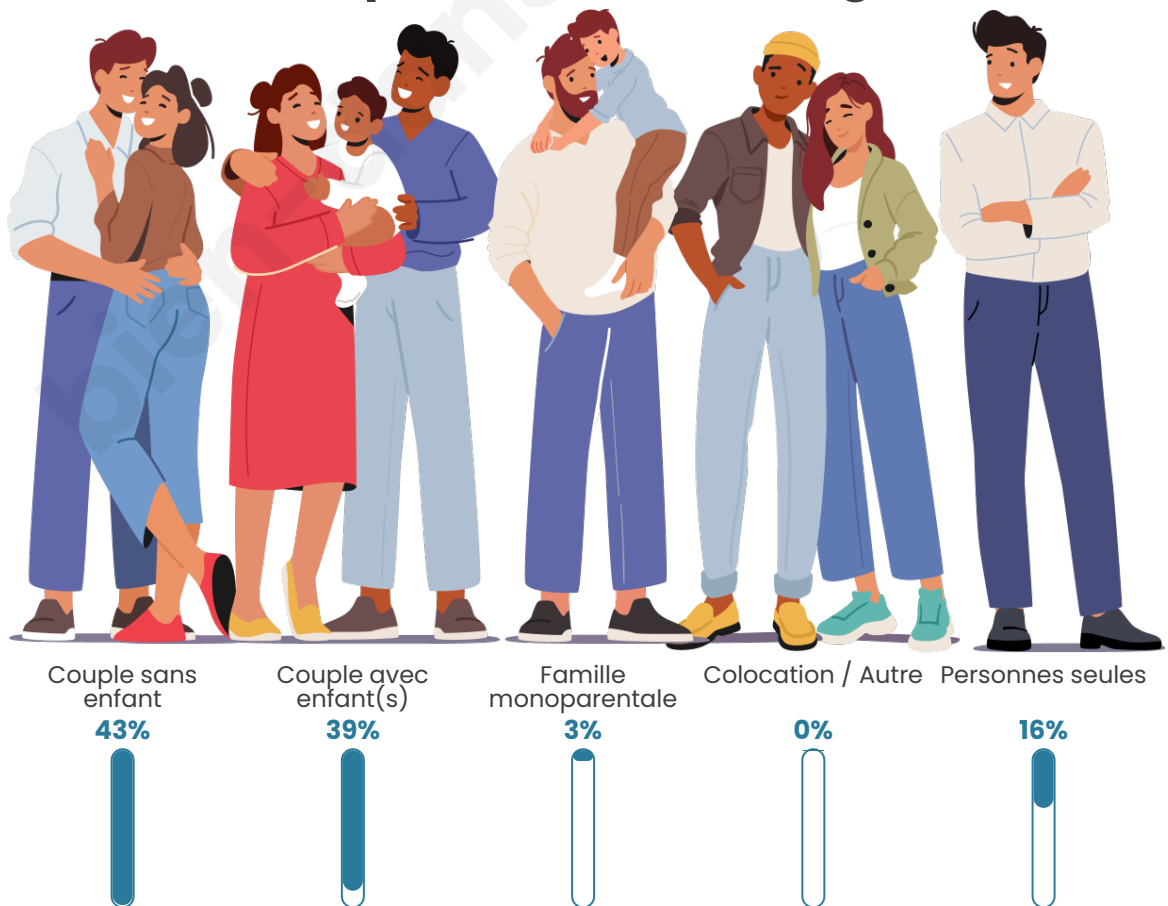

Tranche d'âge

Activité professionnelle

Niveau de diplôme

Composition des ménages

Profils électoraux

Premier tour

	Emmanuel MACRON	30.89 %
	Marine LE PEN	27.64 %
	Éric ZEMMOUR	11.65 %
	Jean-Luc MÉLENCHON	10.84 %
	Valérie PÉCRESSÉ	4.88 %
	Nicolas DUPONT- AIGNAN	4.61 %
	Yannick JADOT	2.71 %
	Jean LASSALLE	2.44 %
	Fabien ROUSSEL	1.90 %
	Anne HIDALGO	1.63 %
	Nathalie ARTHAUD	0.54 %
	Philippe POUTOU	0.27 %