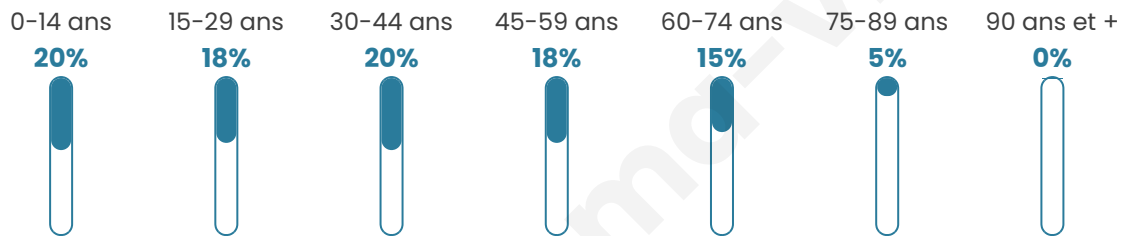

Age moyen

38 ans

Pop active

45.1%

Taux chômage

7.1%

Pop densité

616 h/km²

Revenu moyen

22 640 €/an

Evolution du nombre d'habitants

Sources : Institut national de la statistique et des études économiques (insee) selon Les dernières parutions officielles de 2024 portant sur les années 2020, 2021 et 2022.

Tranche d'âge

Activité professionnelle

Niveau de diplôme

Composition des ménages

Profils électoraux

Premier tour

	Marine LE PEN	33.48 %
	Jean-Luc MÉLENCHON	27.11 %
	Emmanuel MACRON	18.94 %
	Éric ZEMMOUR	5.89 %
	Valérie PÉCRESSE	3.54 %
	Fabien ROUSSEL	2.75 %
	Nicolas DUPONT-AIGNAN	2.01 %
	Yannick JADOT	1.96 %
	Jean LASSALLE	1.79 %
	Anne HIDALGO	1.13 %
	Nathalie ARTHAUD	0.74 %
	Philippe POUTOU	0.65 %