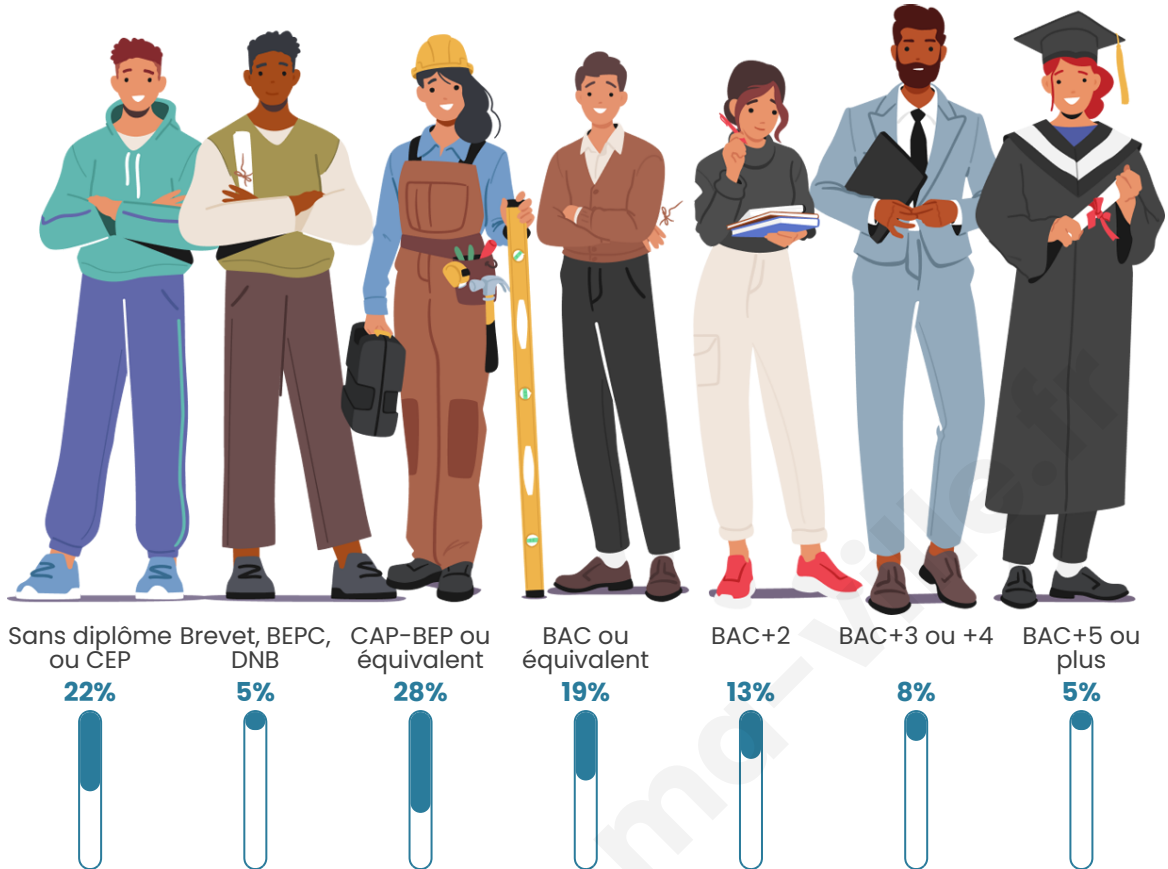

Tranche d'âge

Activité professionnelle

Niveau de diplôme

Composition des ménages

Profils électoraux

Premier tour

	Marine LE PEN	33.48 %
	Jean-Luc MÉLENCHON	27.11 %
	Emmanuel MACRON	18.94 %
	Éric ZEMMOUR	5.89 %
	Valérie PÉCRESSE	3.54 %
	Fabien ROUSSEL	2.75 %
	Nicolas DUPONT-AIGNAN	2.01 %
	Yannick JADOT	1.96 %
	Jean LASSALLE	1.79 %
	Anne HIDALGO	1.13 %
	Nathalie ARTHAUD	0.74 %
	Philippe POUTOU	0.65 %