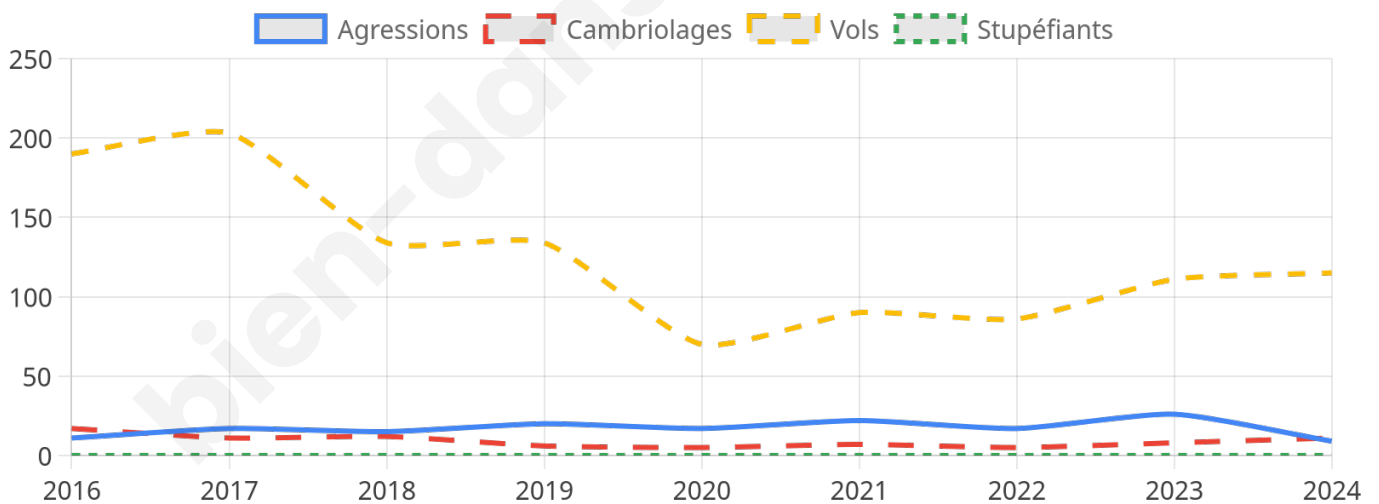

3 193 inscrits

Participation : 73.35%

Votes blancs : 1.45%

Votes nuls : 0.73%

Second tour

	Emmanuel MACRON	44,82 %
	Marine LE PEN	55,18 %

3 196 inscrits

Participation : 71.9%

Votes blancs : 6.74%

Votes nuls : 2.57%

Sécurité

Agressions physiques / sexuelles

9

Cambriolages

11

Vols / dégradations

115

Stupéfiants

0

Evolution du nombre d'infractions

Pour comparer

(en proportion du nombre d'habitants)

Sources : Bases statistiques communale, départementale et régionale de la délinquance enregistrée par la police et la gendarmerie nationales selon les dernières parutions officielles de 2025 portant sur l'année 2024 ([data.gouv](https://data.gouv.fr)).