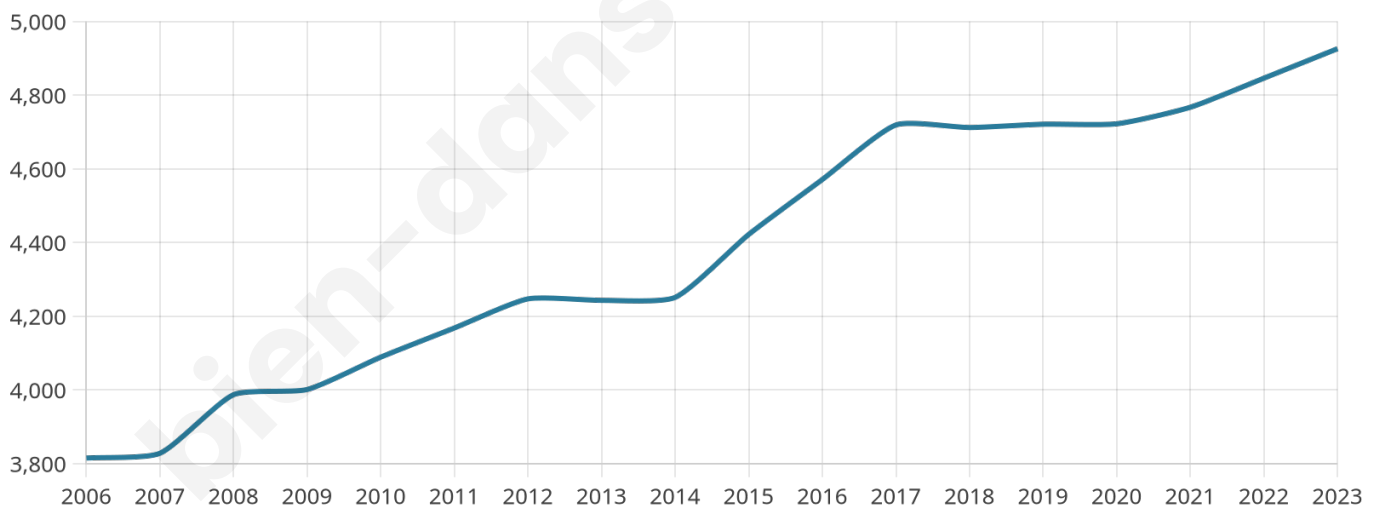

Age moyen

38 ans

Pop active

45.1%

Taux chômage

7.1%

Pop densité

616 h/km²

Revenu moyen

22 640 €/an

Evolution du nombre d'habitants

Sources : Institut national de la statistique et des études économiques (insee) selon Les dernières parutions officielles de 2024 portant sur les années 2020, 2021 et 2022.