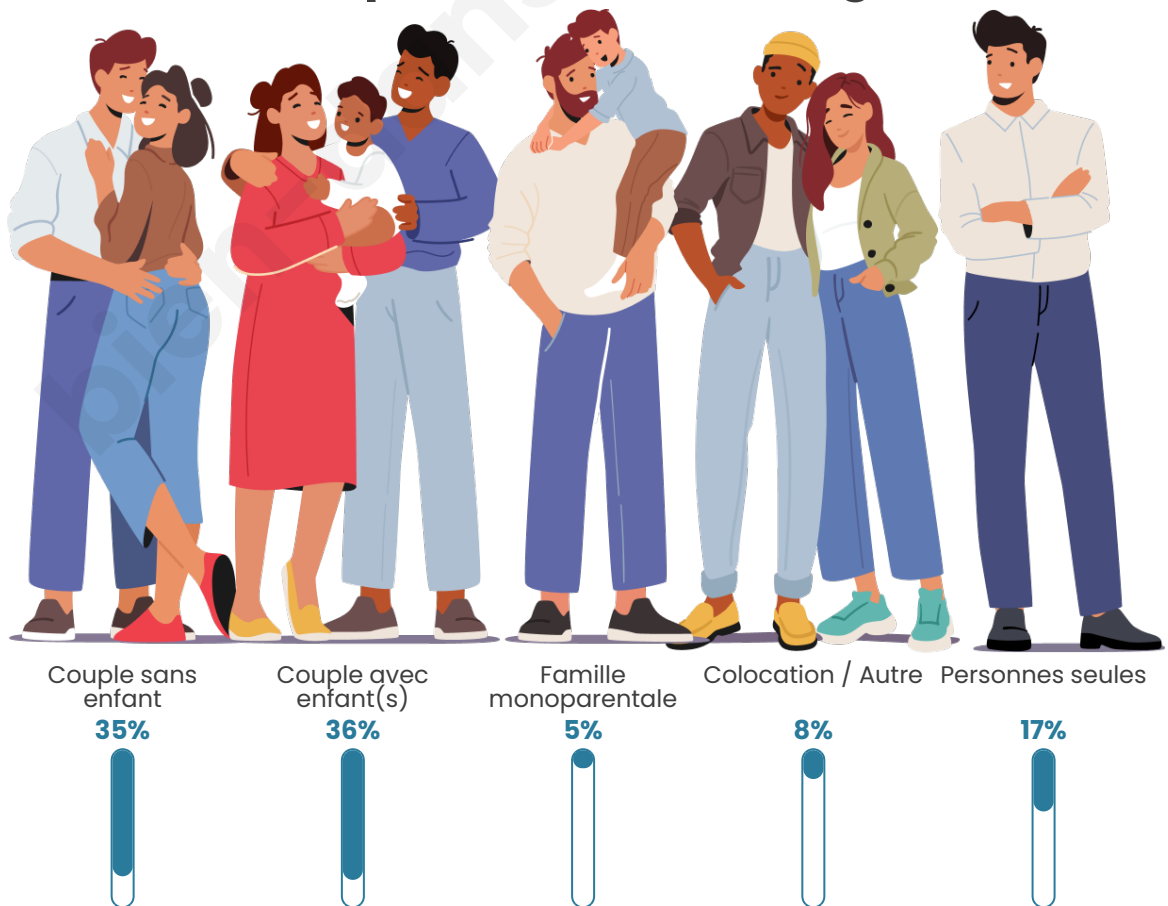

Tranche d'âge

Activité professionnelle

Niveau de diplôme

Composition des ménages

Profils électoraux

Premier tour

	Marine LE PEN	33.48 %
	Jean-Luc MÉLENCHON	27.11 %
	Emmanuel MACRON	18.94 %
	Éric ZEMMOUR	5.89 %
	Valérie PÉCRESSE	3.54 %
	Fabien ROUSSEL	2.75 %
	Nicolas DUPONT-AIGNAN	2.01 %
	Yannick JADOT	1.96 %
	Jean LASSALLE	1.79 %
	Anne HIDALGO	1.13 %
	Nathalie ARTHAUD	0.74 %
	Philippe POUTOU	0.65 %