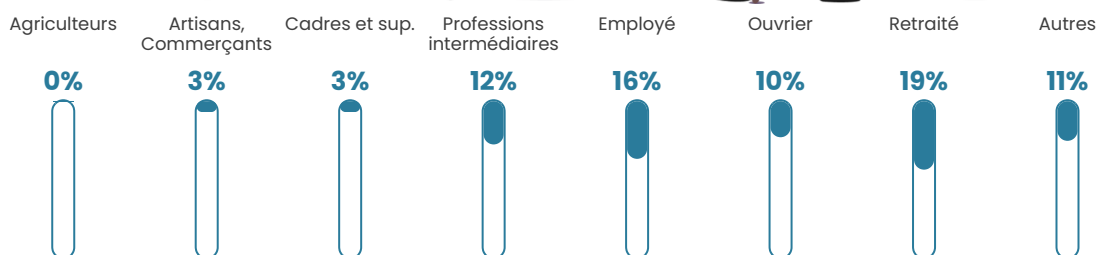

Revenu moyen

22 640 €/an

Evolution du nombre d'habitants

Sources : Institut national de la statistique et des études économiques (insee) selon Les dernières parutions officielles de 2024 portant sur les années 2020, 2021 et 2022.

Tranche d'âge

Activité professionnelle

Niveau de diplôme

Composition des ménages

Profils électoraux

Premier tour

	Marine LE PEN	33.48 %
	Jean-Luc MÉLENCHON	27.11 %
	Emmanuel MACRON	18.94 %
	Éric ZEMMOUR	5.89 %
	Valérie PÉCRESSE	3.54 %
	Fabien ROUSSEL	2.75 %
	Nicolas DUPONT-AIGNAN	2.01 %
	Yannick JADOT	1.96 %
	Jean LASSALLE	1.79 %
	Anne HIDALGO	1.13 %
	Nathalie ARTHAUD	0.74 %
	Philippe POUTOU	0.65 %