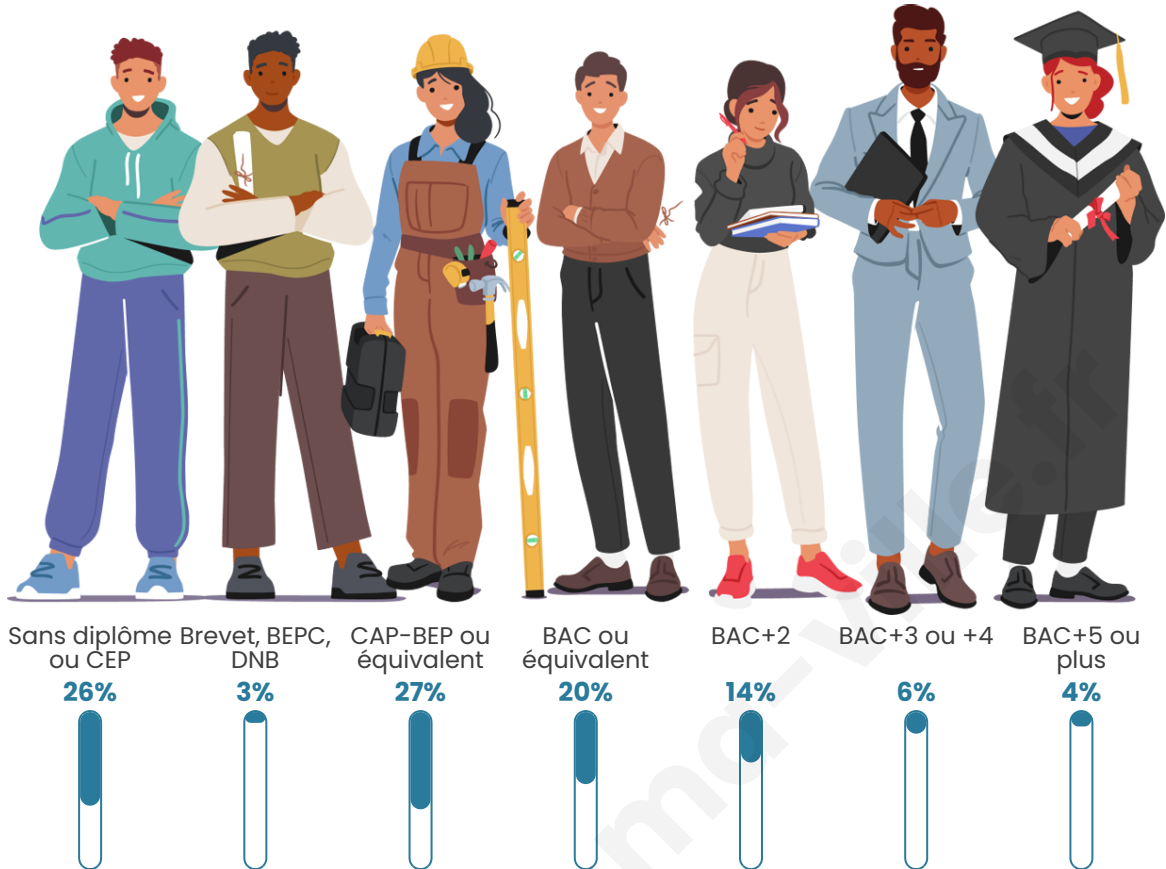

Age moyen

43 ans

Pop active

45.2%

Taux chômage

5.1%

Pop densité

88 h/km²

Tranche d'âge

Activité professionnelle

Niveau de diplôme

Composition des ménages

Profils électoraux

Premier tour

	Emmanuel MACRON	39.03 %
	Marine LE PEN	22.34 %
	Jean-Luc MÉLENCHON	13.24 %
	Valérie PÉCRESSÉ	5.24 %
	Éric ZEMMOUR	4.69 %
	Yannick JADOT	4.41 %
	Jean LASSALLE	3.17 %
	Nicolas DUPONT-AIGNAN	2.48 %
	Fabien ROUSSEL	1.66 %
	Philippe POUTOU	1.52 %
	Anne HIDALGO	1.38 %
	Nathalie ARTHAUD	0.83 %