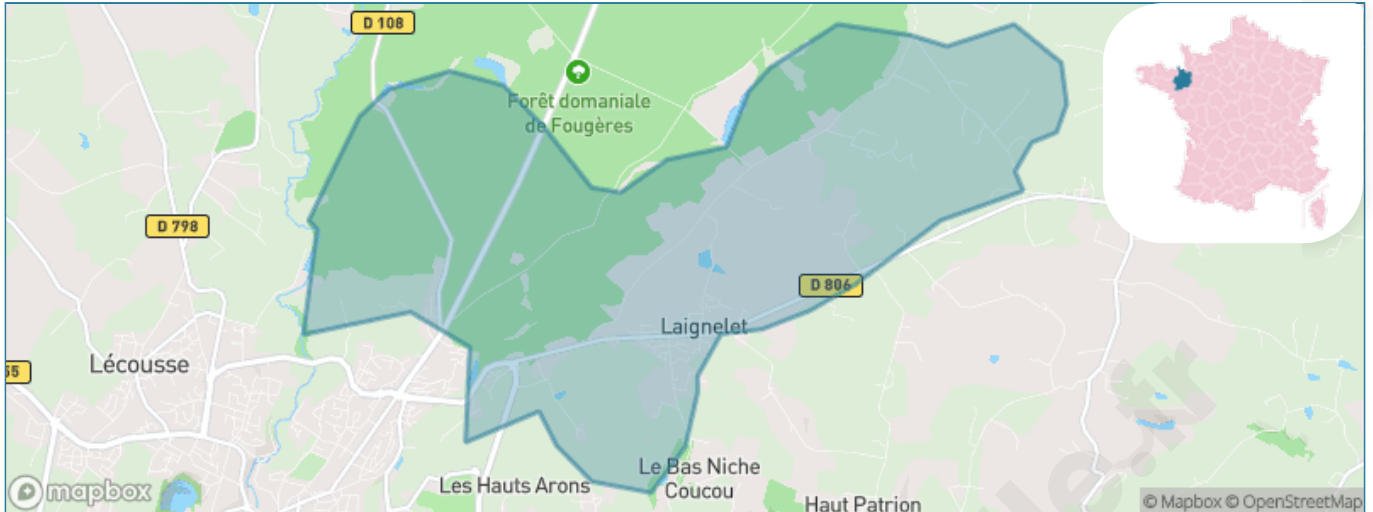

Version web

Ville de Laignelet

Présenté par

BIEN dans
ma **VILLE** 

Sommaire

Situation géographique	3
Statistiques sur la population	4
Evolution du nombre d'habitants	4
Tranche d'âge	5
0-14 ans	5
15-29 ans	5
30-44 ans	5
45-59 ans	5
60-74 ans	5
75-89 ans	5
90 ans et +	5
Activité professionnelle	5
Agriculteurs	5
Artisans, Commerçants	5
Cadres et sup.	5
Professions intermédiaires	5
Employé	5
Ouvrier	5
Retraité	5
Autres	5
Niveau de diplôme	6
Sans diplôme ou CEP	6
Brevet, BEPC, DNB	6
CAP-BEP ou équivalent	6
BAC ou équivalent	6
BAC+2	6
BAC+3 ou +4	6
BAC+5 ou plus	6
Composition des ménages	6
Couple sans enfant	6
Couple avec enfant(s)	6
Famille monoparentale	6
Colocation / Autre	6
Personnes seules	6
Profils électoraux	7
Premier tour	7
Sécurité	8
Evolution du nombre d'infractions	8
Pour comparer	9
Services à la population	10
Commerce	10
Éducation	10
Villes autour de Laignelet	11

Situation géographique

i Informations clés

- **Région** : Bretagne
- **Département** : Ile-et-Vilaine
- **Code postal** : 35133
- **Superficie** : 14 km²

Statistiques sur la population

Nombre d'habitants

1 234