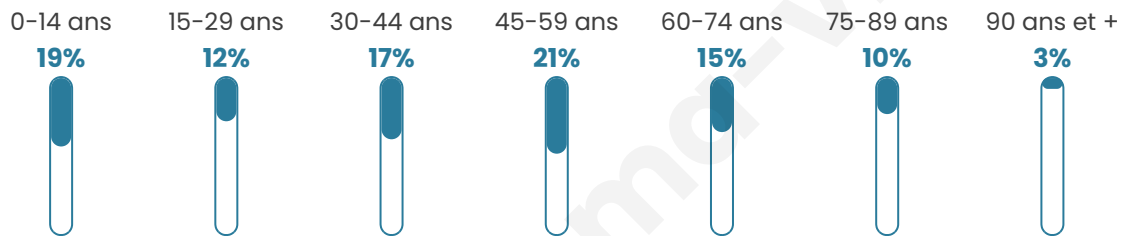

Age moyen

43 ans

Pop active

45.2%

Taux chômage

5.1%

Pop densité

88 h/km²

Revenu moyen

23 920 €/an

Evolution du nombre d'habitants

Sources : Institut national de la statistique et des études économiques (insee) selon Les dernières parutions officielles de 2024 portant sur les années 2020, 2021 et 2022.

Tranche d'âge

Activité professionnelle

Niveau de diplôme

Composition des ménages

Profils électoraux

Premier tour

	Emmanuel MACRON	39.03 %
	Marine LE PEN	22.34 %
	Jean-Luc MÉLENCHON	13.24 %
	Valérie PÉCRESSÉ	5.24 %
	Éric ZEMMOUR	4.69 %
	Yannick JADOT	4.41 %
	Jean LASSALLE	3.17 %
	Nicolas DUPONT-AIGNAN	2.48 %
	Fabien ROUSSEL	1.66 %
	Philippe POUTOU	1.52 %
	Anne HIDALGO	1.38 %
	Nathalie ARTHAUD	0.83 %