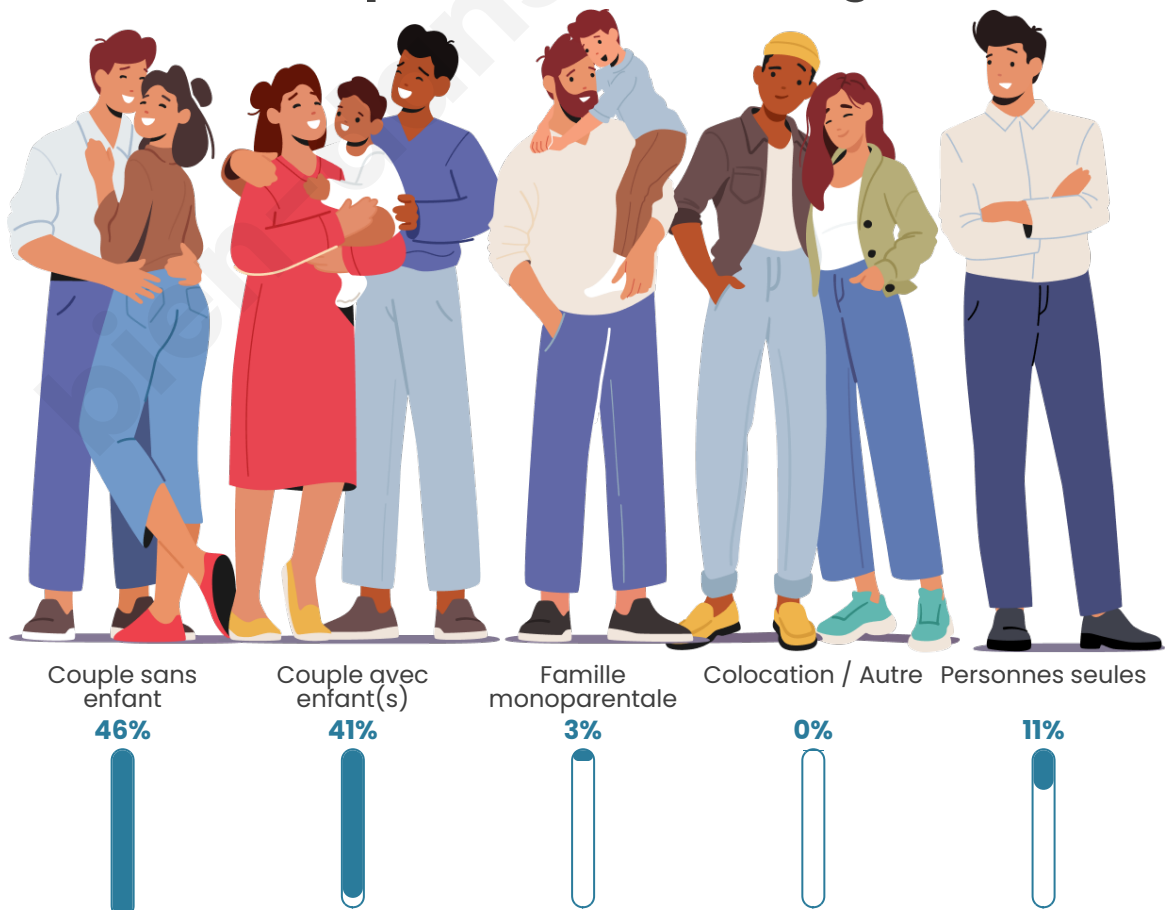

Tranche d'âge

Activité professionnelle

Niveau de diplôme

Composition des ménages

Profils électoraux

Premier tour

	Emmanuel MACRON	39.03 %
	Marine LE PEN	22.34 %
	Jean-Luc MÉLENCHON	13.24 %
	Valérie PÉCRESSÉ	5.24 %
	Éric ZEMMOUR	4.69 %
	Yannick JADOT	4.41 %
	Jean LASSALLE	3.17 %
	Nicolas DUPONT-AIGNAN	2.48 %
	Fabien ROUSSEL	1.66 %
	Philippe POUTOU	1.52 %
	Anne HIDALGO	1.38 %
	Nathalie ARTHAUD	0.83 %