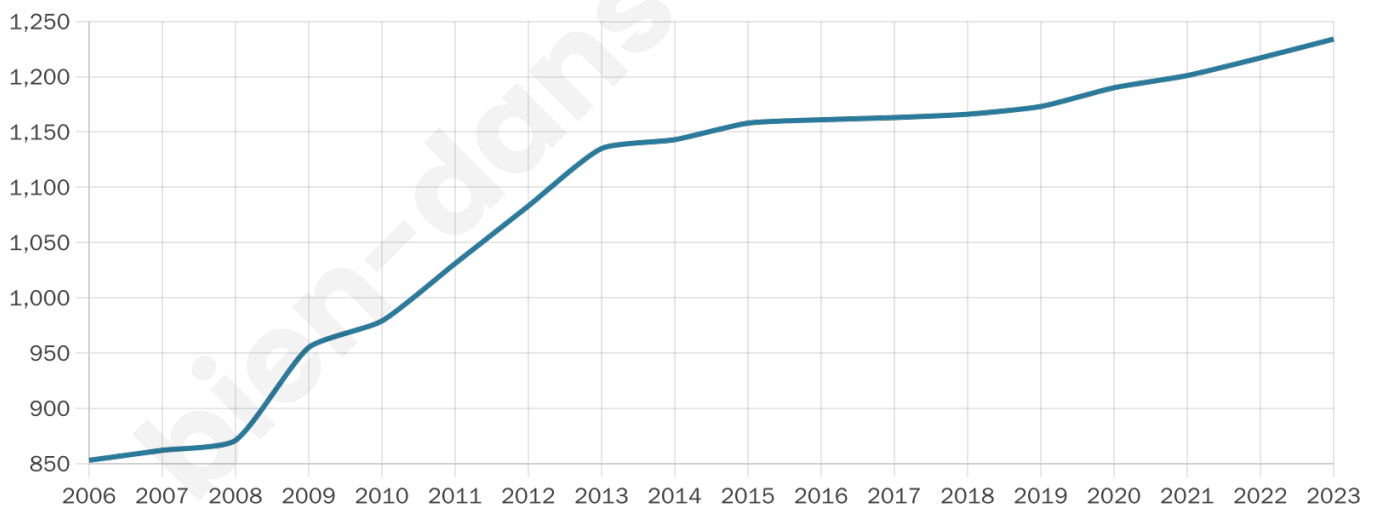

Version web

Ville de Laignelet

Présenté par

BIEN dans
ma **VILLE** 

Sommaire

Situation géographique	3
Statistiques sur la population	4
Evolution du nombre d'habitants	4
Tranche d'âge	5
0-14 ans	5
15-29 ans	5
30-44 ans	5
45-59 ans	5
60-74 ans	5
75-89 ans	5
90 ans et +	5
Activité professionnelle	5
Agriculteurs	5
Artisans, Commerçants	5
Cadres et sup.	5
Professions intermédiaires	5
Employé	5
Ouvrier	5
Retraité	5
Autres	5
Niveau de diplôme	6
Sans diplôme ou CEP	6
Brevet, BEPC, DNB	6
CAP-BEP ou équivalent	6
BAC ou équivalent	6
BAC+2	6
BAC+3 ou +4	6
BAC+5 ou plus	6
Composition des ménages	6
Couple sans enfant	6
Couple avec enfant(s)	6
Famille monoparentale	6
Colocation / Autre	6
Personnes seules	6
Profils électoraux	7
Premier tour	7
Sécurité	8
Evolution du nombre d'infractions	8
Pour comparer	9
Services à la population	10
Commerce	10
Éducation	10
Villes autour de Laignelet	11

Situation géographique

i Informations clés

- **Région** : Bretagne
- **Département** : Ile-et-Vilaine
- **Code postal** : 35133
- **Superficie** : 14 km²

Statistiques sur la population

Nombre d'habitants

1 234

Age moyen

43 ans

Pop active

45.2%

Taux chômage

5.1%

Pop densité

88 h/km²

Revenu moyen

23 920 €/an

Evolution du nombre d'habitants

Sources : Institut national de la statistique et des études économiques (insee) selon Les dernières parutions officielles de 2024 portant sur les années 2020, 2021 et 2022.