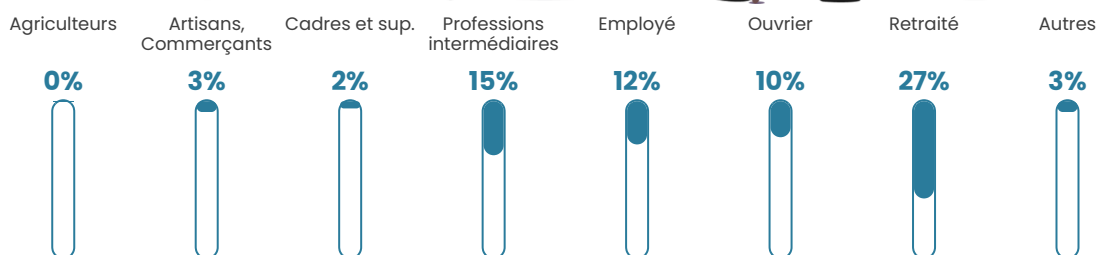

Revenu moyen

23 920 €/an

Evolution du nombre d'habitants

Sources : Institut national de la statistique et des études économiques (insee) selon Les dernières parutions officielles de 2024 portant sur les années 2020, 2021 et 2022.

Tranche d'âge

Activité professionnelle

Niveau de diplôme

Composition des ménages

Profils électoraux

Premier tour

	Emmanuel MACRON	39.03 %
	Marine LE PEN	22.34 %
	Jean-Luc MÉLENCHON	13.24 %
	Valérie PÉCRESSÉ	5.24 %
	Éric ZEMMOUR	4.69 %
	Yannick JADOT	4.41 %
	Jean LASSALLE	3.17 %
	Nicolas DUPONT-AIGNAN	2.48 %
	Fabien ROUSSEL	1.66 %
	Philippe POUTOU	1.52 %
	Anne HIDALGO	1.38 %
	Nathalie ARTHAUD	0.83 %