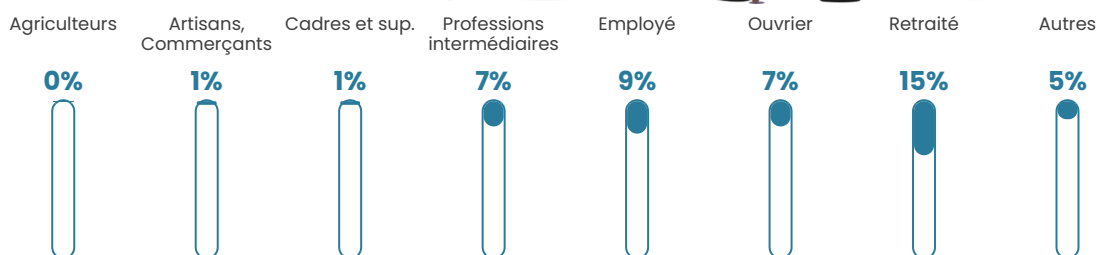

Revenu moyen

23 560 €/an

Evolution du nombre d'habitants

Sources : Institut national de la statistique et des études économiques (insee) selon Les dernières parutions officielles de 2024 portant sur les années 2020, 2021 et 2022.

Tranche d'âge

Activité professionnelle

Niveau de diplôme

Composition des ménages

Profils électoraux

Premier tour

	Emmanuel MACRON	30.76 %
	Marine LE PEN	26.40 %
	Jean-Luc MÉLENCHON	16.99 %
	Éric ZEMMOUR	5.55 %
	Yannick JADOT	4.85 %
	Valérie PÉCRESE	4.21 %
	Nicolas DUPONT-AIGNAN	2.74 %
	Fabien ROUSSEL	2.60 %
	Jean LASSALLE	2.32 %
	Anne HIDALGO	1.90 %
	Philippe POUTOU	0.98 %
	Nathalie ARTHAUD	0.70 %