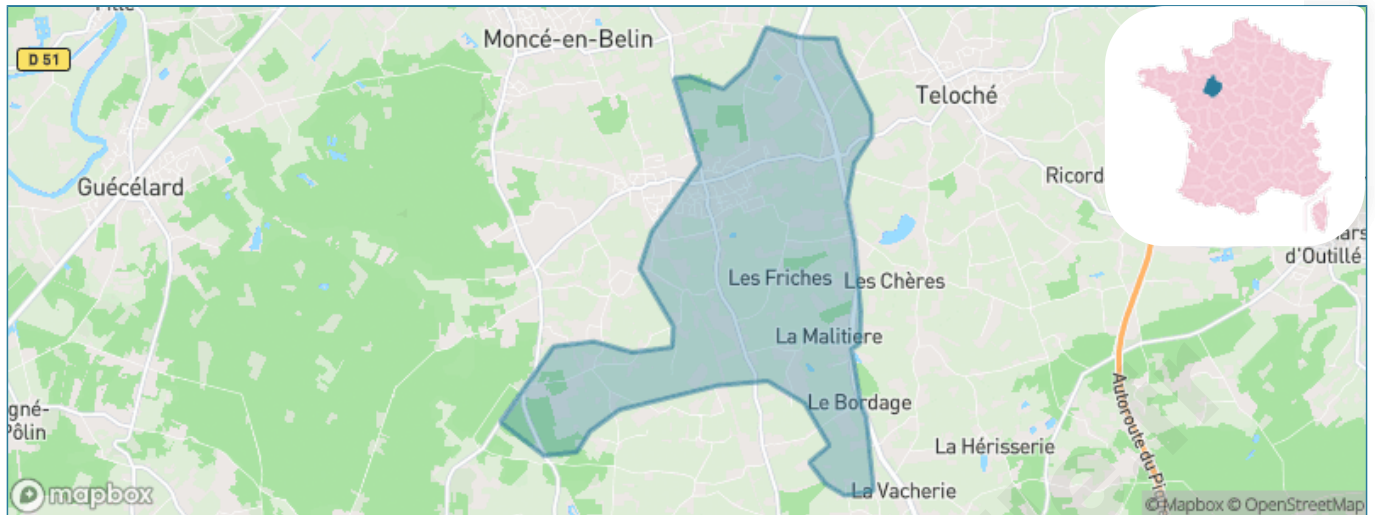

Situation géographique

i Informations clés

- **Région** : Pays de la Loire
- **Département** : Sarthe
- **Code postal** : 72220
- **Superficie** : 12 km²

Statistiques sur la population

Nombre d'habitants

4 252