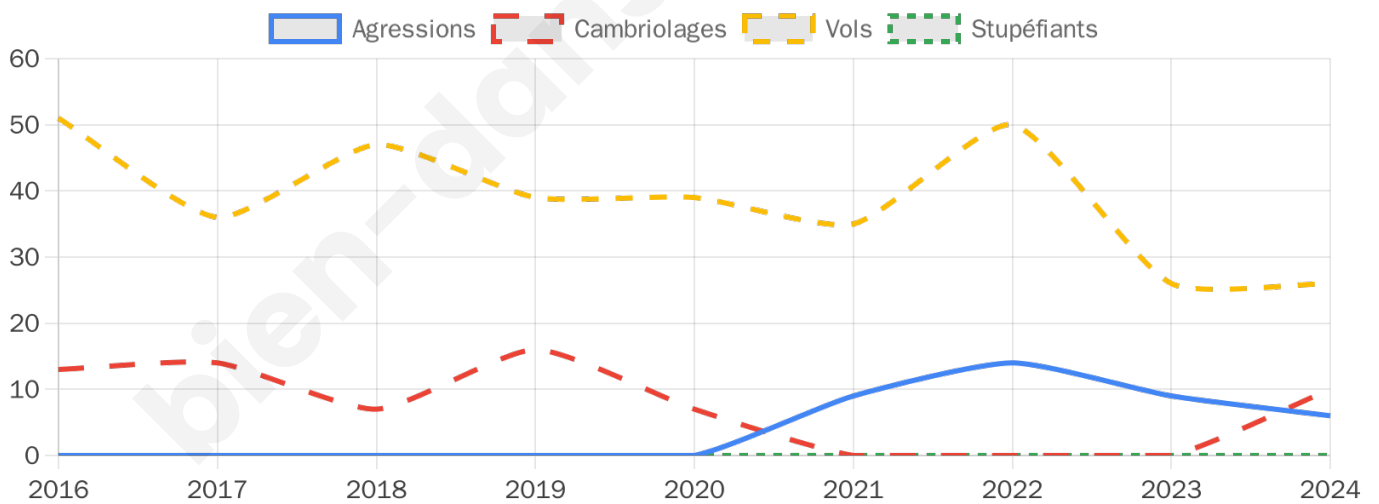

Sécurité

Agressions physiques / sexuelles

6

Cambriolages

10

Vols / dégradations

26

Stupéfiants

0

Evolution du nombre d'infractions