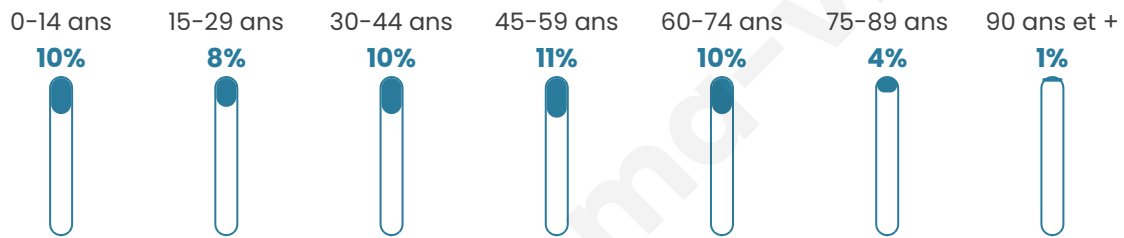

Age moyen

42 ans

Pop active

24.5%

Taux chômage

4.5%

Pop densité

354 h/km²

Revenu moyen

23 560 €/an

Evolution du nombre d'habitants

Sources : Institut national de la statistique et des études économiques (insee) selon Les dernières parutions officielles de 2024 portant sur les années 2020, 2021 et 2022.

Tranche d'âge

Activité professionnelle

Niveau de diplôme

Composition des ménages

Profils électoraux

Premier tour

	Emmanuel MACRON	30.76 %
	Marine LE PEN	26.40 %
	Jean-Luc MÉLENCHON	16.99 %
	Éric ZEMMOUR	5.55 %
	Yannick JADOT	4.85 %
	Valérie PÉCRESE	4.21 %
	Nicolas DUPONT-AIGNAN	2.74 %
	Fabien ROUSSEL	2.60 %
	Jean LASSALLE	2.32 %
	Anne HIDALGO	1.90 %
	Philippe POUTOU	0.98 %
	Nathalie ARTHAUD	0.70 %

1 900 inscrits

Participation : 77.05%

Votes blancs : 1.64%

Votes nuls : 1.09%

Second tour

	Emmanuel MACRON	56,28 %
	Marine LE PEN	43,72 %

1 899 inscrits

Participation : 77.2%