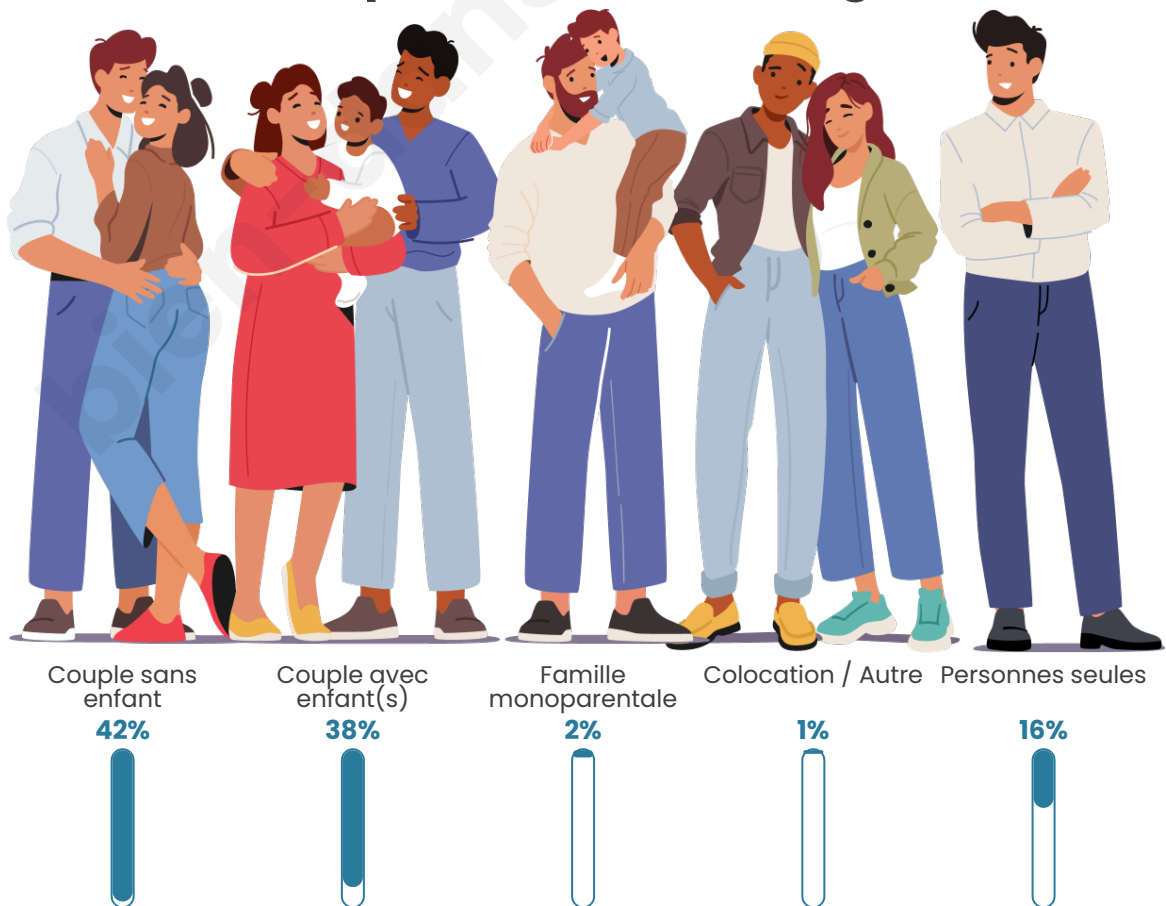

Tranche d'âge

Activité professionnelle

Niveau de diplôme

Composition des ménages

Profils électoraux

Premier tour

	Emmanuel MACRON	30.76 %
	Marine LE PEN	26.40 %
	Jean-Luc MÉLENCHON	16.99 %
	Éric ZEMMOUR	5.55 %
	Yannick JADOT	4.85 %
	Valérie PÉCRESE	4.21 %
	Nicolas DUPONT-AIGNAN	2.74 %
	Fabien ROUSSEL	2.60 %
	Jean LASSALLE	2.32 %
	Anne HIDALGO	1.90 %
	Philippe POUTOU	0.98 %
	Nathalie ARTHAUD	0.70 %