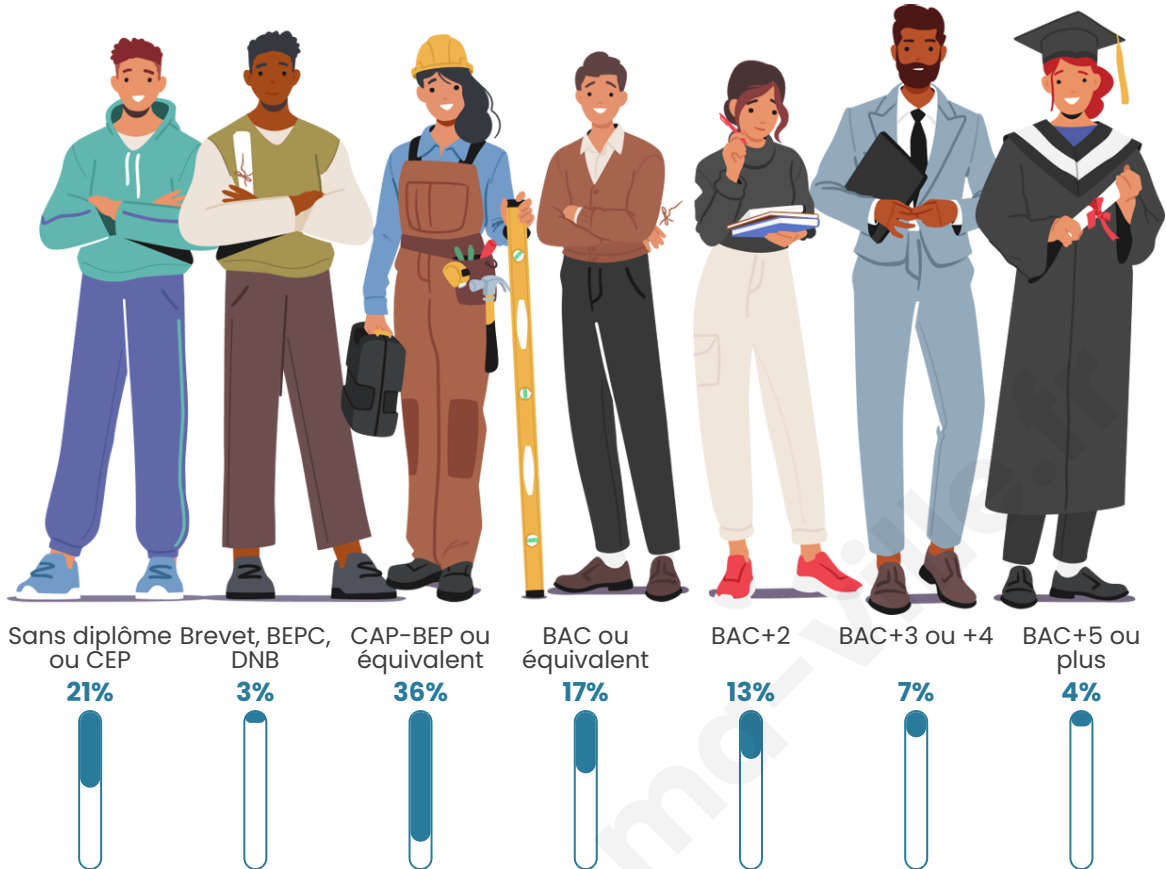

Tranche d'âge

Activité professionnelle

Niveau de diplôme

Composition des ménages

Profils électoraux

Premier tour

	Emmanuel MACRON	30.76 %
	Marine LE PEN	26.40 %
	Jean-Luc MÉLENCHON	16.99 %
	Éric ZEMMOUR	5.55 %
	Yannick JADOT	4.85 %
	Valérie PÉCRESE	4.21 %
	Nicolas DUPONT-AIGNAN	2.74 %
	Fabien ROUSSEL	2.60 %
	Jean LASSALLE	2.32 %
	Anne HIDALGO	1.90 %
	Philippe POUTOU	0.98 %
	Nathalie ARTHAUD	0.70 %