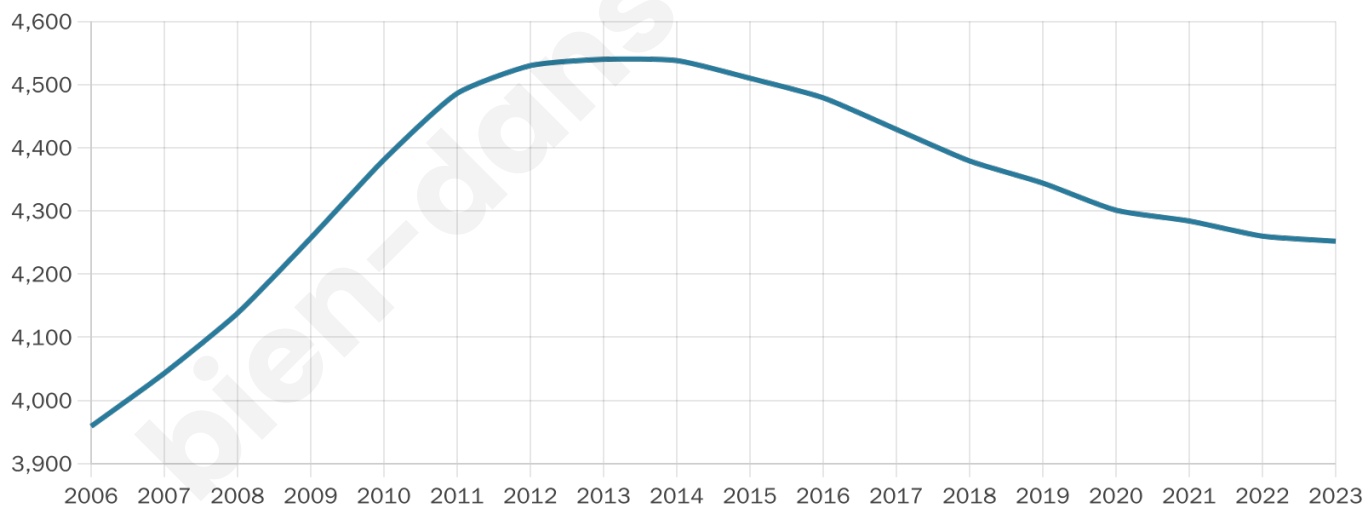

Version web

Ville de Laigné-en-Belin

Présenté par

BIEN dans
ma **VILLE** 

Sommaire

Situation géographique	3
Statistiques sur la population	4
Evolution du nombre d'habitants	4
Tranche d'âge	5
0-14 ans	5
15-29 ans	5
30-44 ans	5
45-59 ans	5
60-74 ans	5
75-89 ans	5
90 ans et +	5
Activité professionnelle	5
Agriculteurs	5
Artisans, Commerçants	5
Cadres et sup.	5
Professions intermédiaires	5
Employé	5
Ouvrier	5
Retraité	5
Autres	5
Niveau de diplôme	6
Sans diplôme ou CEP	6
Brevet, BEPC, DNB	6
CAP-BEP ou équivalent	6
BAC ou équivalent	6
BAC+2	6
BAC+3 ou +4	6
BAC+5 ou plus	6
Composition des ménages	6
Couple sans enfant	6
Couple avec enfant(s)	6
Famille monoparentale	6
Colocation / Autre	6
Personnes seules	6
Profil électoraux	7
Premier tour	7
Sécurité	8
Evolution du nombre d'infractions	8
Pour comparer	9
Services à la population	10
Commerce	10
Éducation	10
Villes autour de Laigné-en-Belin	11
Avis sur la ville de Laigné-en-Belin	12
Moyenne par critère	12
Villes autour de Laigné-en-Belin	12
Répartition des avis par note	12
Répartition des avis par note	12

Age moyen

42 ans

Pop active

24.5%

Taux chômage

4.5%

Pop densité

354 h/km²

Revenu moyen

23 560 €/an

Evolution du nombre d'habitants

Sources : Institut national de la statistique et des études économiques (insee) selon Les dernières parutions officielles de 2024 portant sur les années 2020, 2021 et 2022.