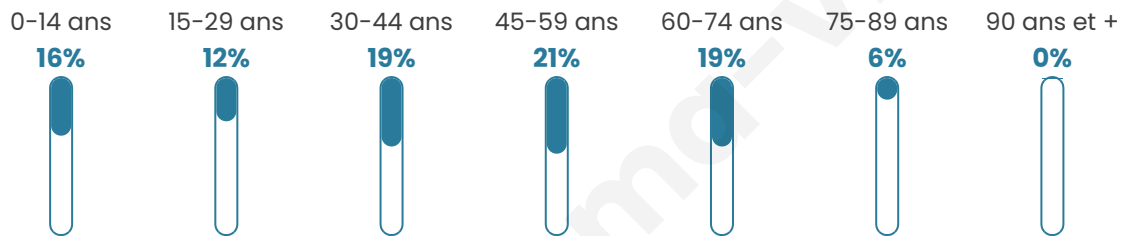

2 740

Age moyen

42 ans

Pop active

48.8%

Taux chômage

7.7%

Pop densité

304 h/km²

Revenu moyen

24 990 €/an

Evolution du nombre d'habitants

Sources : Institut national de la statistique et des études économiques (insee) selon Les dernières parutions officielles de 2024 portant sur les années 2020, 2021 et 2022.

Tranche d'âge

Activité professionnelle

Niveau de diplôme

Composition des ménages

Profils électoraux

Premier tour

	Emmanuel MACRON	25.17 %
	Jean-Luc MÉLENCHON	19.58 %
	Marine LE PEN	18.72 %
	Jean LASSALLE	11.54 %
	Éric ZEMMOUR	8.47 %
	Yannick JADOT	4.73 %
	Fabien ROUSSEL	3.38 %
	Valérie PÉCRESSÉ	3.25 %
	Anne HIDALGO	1.96 %
	Nicolas DUPONT- AIGNAN	1.47 %
	Philippe POUTOU	1.23 %
	Nathalie ARTHAUD	0.49 %