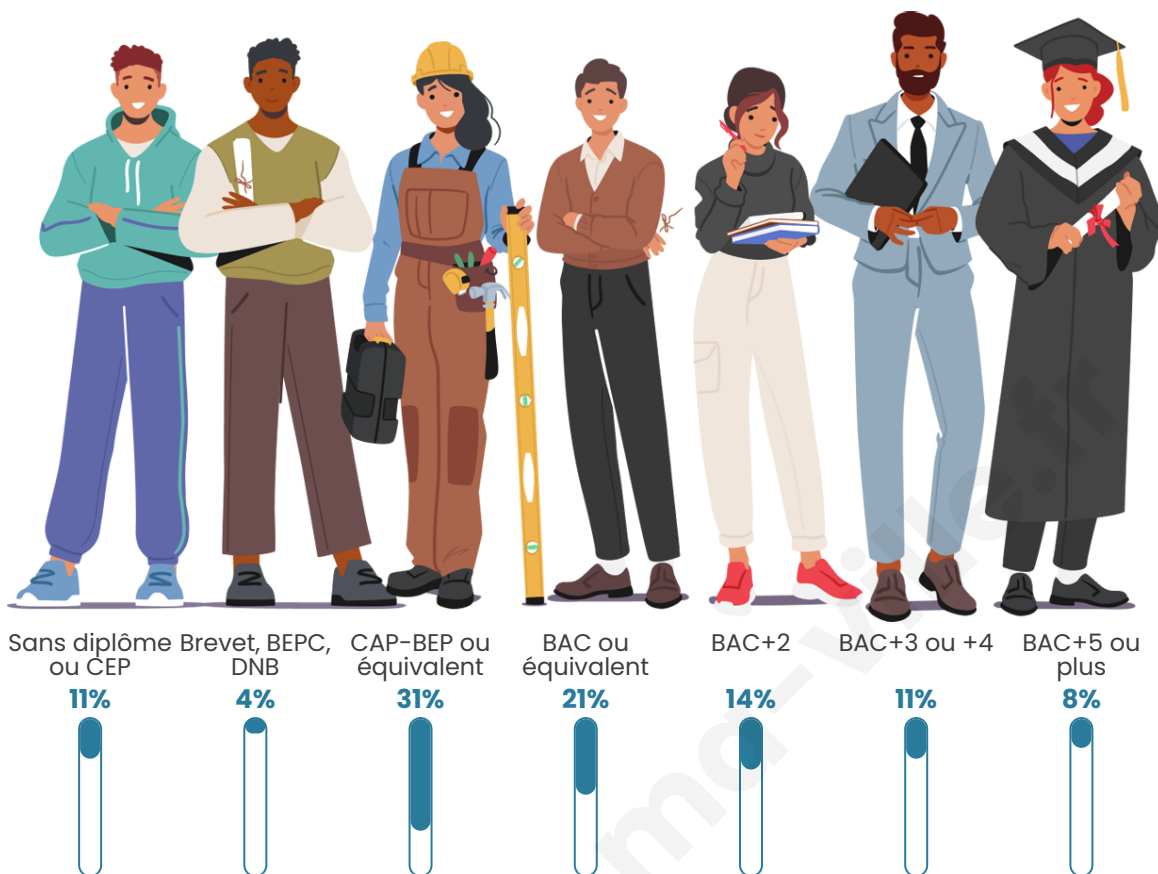

2 740

Age moyen

42 ans

Pop active

48.8%

Taux chômage

7.7%

Pop densité

Tranche d'âge

Activité professionnelle

Niveau de diplôme

Composition des ménages

Profils électoraux

Premier tour

	Emmanuel MACRON	25.17 %
	Jean-Luc MÉLENCHON	19.58 %
	Marine LE PEN	18.72 %
	Jean LASSALLE	11.54 %
	Éric ZEMMOUR	8.47 %
	Yannick JADOT	4.73 %
	Fabien ROUSSEL	3.38 %
	Valérie PÉCRESSÉ	3.25 %
	Anne HIDALGO	1.96 %
	Nicolas DUPONT- AIGNAN	1.47 %
	Philippe POUTOU	1.23 %
	Nathalie ARTHAUD	0.49 %