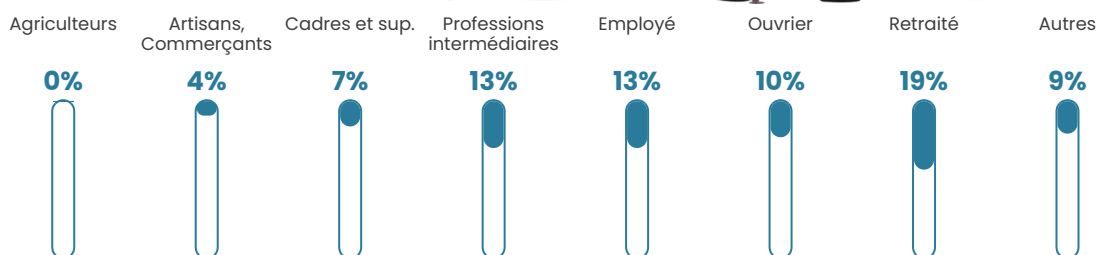

304 h/km²

Revenu moyen

24 990 €/an

Evolution du nombre d'habitants

Sources : Institut national de la statistique et des études économiques (insee) selon Les dernières parutions officielles de 2024 portant sur les années 2020, 2021 et 2022.

Tranche d'âge

Activité professionnelle

Niveau de diplôme

Composition des ménages

Profils électoraux

Premier tour

	Emmanuel MACRON	25.17 %
	Jean-Luc MÉLENCHON	19.58 %
	Marine LE PEN	18.72 %
	Jean LASSALLE	11.54 %
	Éric ZEMMOUR	8.47 %
	Yannick JADOT	4.73 %
	Fabien ROUSSEL	3.38 %
	Valérie PÉCRESSÉ	3.25 %
	Anne HIDALGO	1.96 %
	Nicolas DUPONT- AIGNAN	1.47 %
	Philippe POUTOU	1.23 %
	Nathalie ARTHAUD	0.49 %