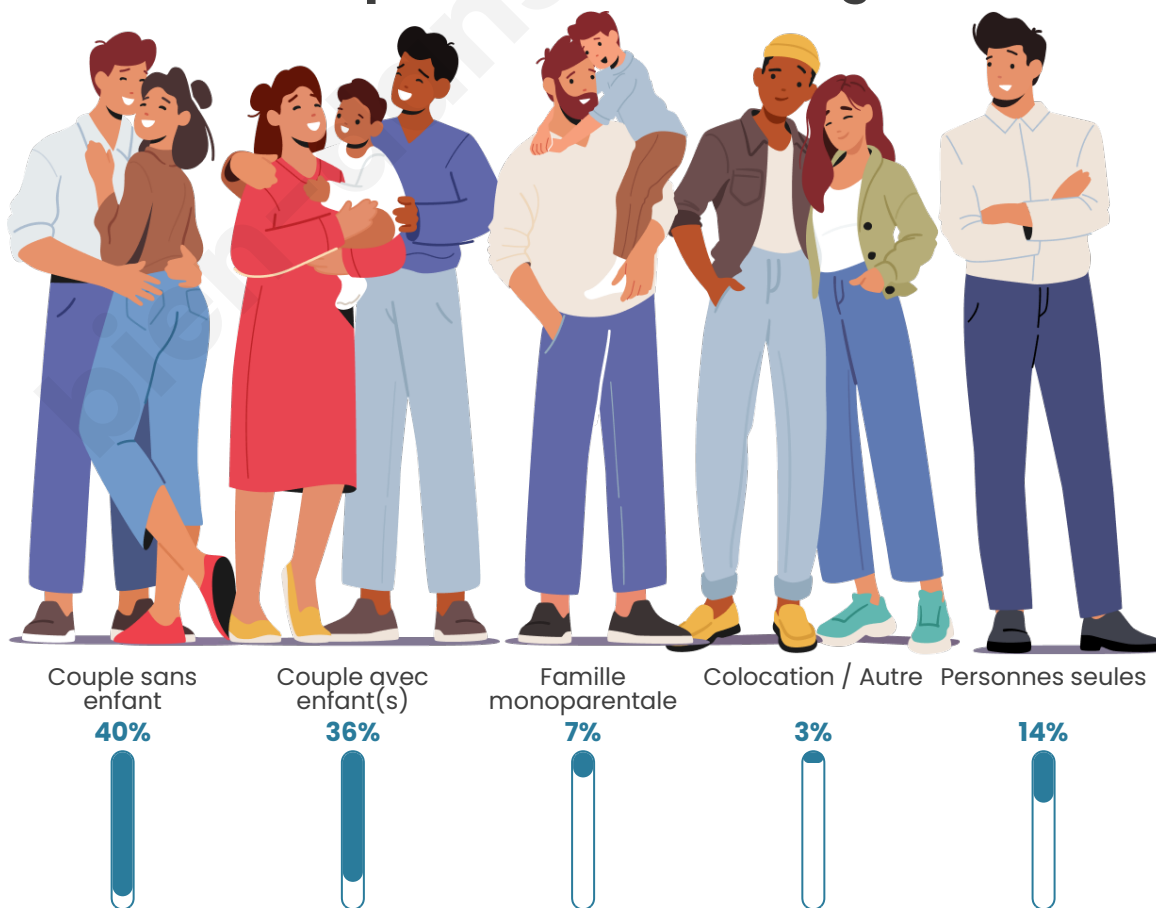

Tranche d'âge

Activité professionnelle

Niveau de diplôme

Composition des ménages

Profils électoraux

Premier tour

	Emmanuel MACRON	25.17 %
	Jean-Luc MÉLENCHON	19.58 %
	Marine LE PEN	18.72 %
	Jean LASSALLE	11.54 %
	Éric ZEMMOUR	8.47 %
	Yannick JADOT	4.73 %
	Fabien ROUSSEL	3.38 %
	Valérie PÉCRESSÉ	3.25 %
	Anne HIDALGO	1.96 %
	Nicolas DUPONT- AIGNAN	1.47 %
	Philippe POUTOU	1.23 %
	Nathalie ARTHAUD	0.49 %