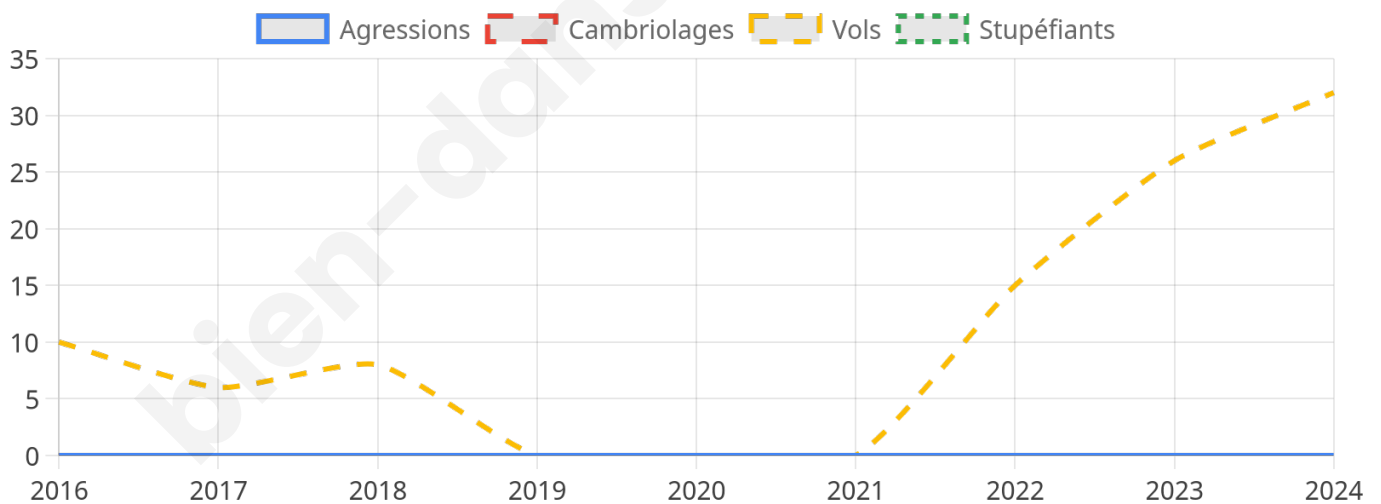

Sécurité

Agressions physiques / sexuelles

0

Cambriolages

0

Vols / dégradations

32

Stupéfiants

0

Evolution du nombre d'infractions