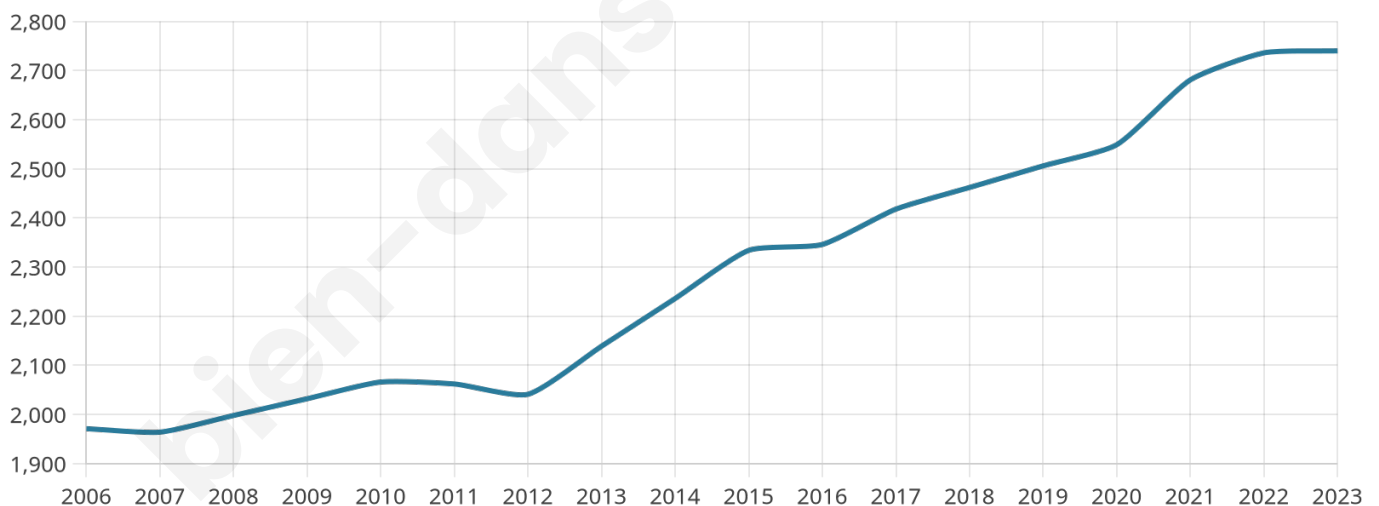

2 740

Age moyen

42 ans

Pop active

48.8%

Taux chômage

7.7%

Pop densité

304 h/km²

Revenu moyen

24 990 €/an

Evolution du nombre d'habitants

Sources : Institut national de la statistique et des études économiques (insee) selon Les dernières parutions officielles de 2024 portant sur les années 2020, 2021 et 2022.