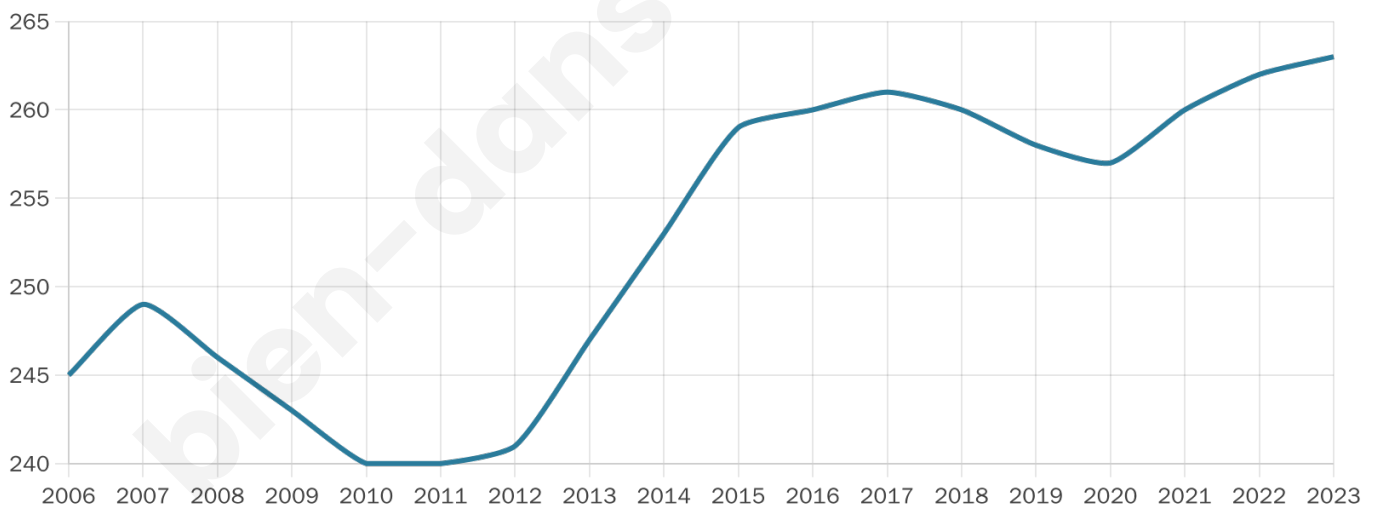

Version web

Ville de Lahitte-Toupière

Présenté par

BIEN dans
ma **VILLE** 

Sommaire

Situation géographique	3
Statistiques sur la population	4
Evolution du nombre d'habitants	4
Tranche d'âge	5
0-14 ans	5
15-29 ans	5
30-44 ans	5
45-59 ans	5
60-74 ans	5
75-89 ans	5
90 ans et +	5
Activité professionnelle	5
Agriculteurs	5
Artisans, Commerçants	5
Cadres et sup.	5
Professions intermédiaires	5
Employé	5
Ouvrier	5
Retraité	5
Autres	5
Niveau de diplôme	6
Sans diplôme ou CEP	6
Brevet, BEPC, DNB	6
CAP-BEP ou équivalent	6
BAC ou équivalent	6
BAC+2	6
BAC+3 ou +4	6
BAC+5 ou plus	6
Composition des ménages	6
Couple sans enfant	6
Couple avec enfant(s)	6
Famille monoparentale	6
Colocation / Autre	6
Personnes seules	6
Profils électoraux	7
Premier tour	7
Sécurité	8
Evolution du nombre d'infractions	8
Pour comparer	9
Services à la population	10
Commerce	10
Éducation	10
Villes autour de Lahitte-Toupière	11

263

Age moyen

46 ans

Pop active

45.2%

Taux chômage

8.1%

Pop densité

53 h/km²

Revenu moyen

21 990 €/an

Evolution du nombre d'habitants

Sources : Institut national de la statistique et des études économiques (insee) selon Les dernières parutions officielles de 2024 portant sur les années 2020, 2021 et 2022.