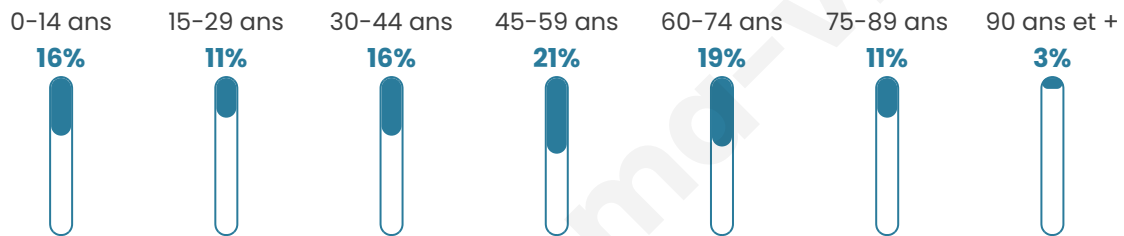

263

Age moyen

46 ans

Pop active

45.2%

Taux chômage

8.1%

Pop densité

53 h/km²

Revenu moyen

21 990 €/an

Evolution du nombre d'habitants

Sources : Institut national de la statistique et des études économiques (insee) selon Les dernières parutions officielles de 2024 portant sur les années 2020, 2021 et 2022.

Tranche d'âge

Activité professionnelle

Niveau de diplôme

Composition des ménages

Profils électoraux

Premier tour

	Emmanuel MACRON	21.38 %
	Jean-Luc MÉLENCHON	20.75 %
	Marine LE PEN	20.13 %
	Jean LASSALLE	16.98 %
	Éric ZEMMOUR	5.03 %
	Yannick JADOT	4.40 %
	Fabien ROUSSEL	3.77 %
	Valérie PÉCRESSE	2.52 %
	Anne HIDALGO	1.89 %
	Philippe POUTOU	1.89 %
	Nathalie ARTHAUD	0.63 %
	Nicolas DUPONT- AIGNAN	0.63 %

200 inscrits

Participation : 81.5%
Votes blancs : 2.45%
Votes nuls : 0.00%

Second tour

	Emmanuel MACRON	52,86 %
	Marine LE PEN	47,14 %

200 inscrits

Participation : 83%
Votes blancs : 10.24%
Votes nuls : 5.42%