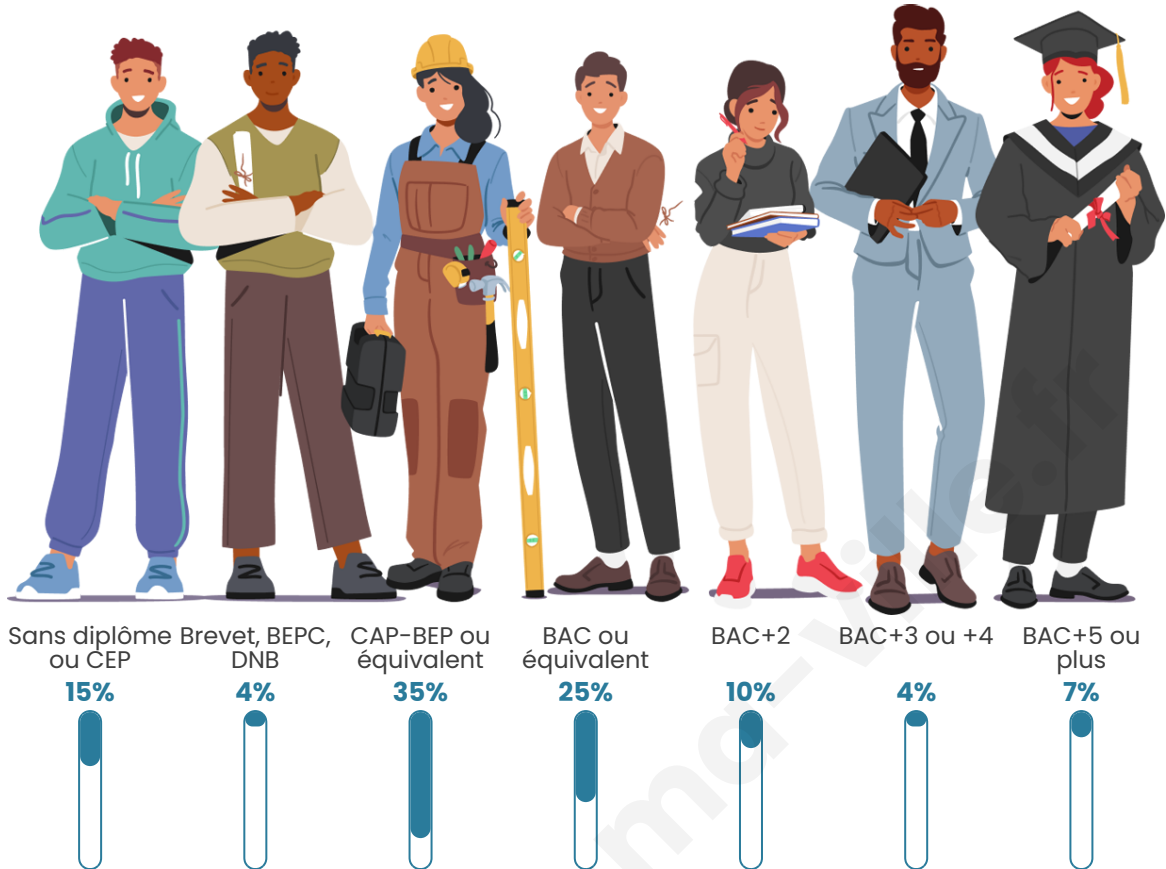

263

Age moyen

46 ans

Pop active

45.2%

Taux chômage

8.1%

Pop densité

Tranche d'âge

Activité professionnelle

Niveau de diplôme

Composition des ménages

Profils électoraux

Premier tour

	Emmanuel MACRON	21.38 %
	Jean-Luc MÉLENCHON	20.75 %
	Marine LE PEN	20.13 %
	Jean LASSALLE	16.98 %
	Éric ZEMMOUR	5.03 %
	Yannick JADOT	4.40 %
	Fabien ROUSSEL	3.77 %
	Valérie PÉCRESSE	2.52 %
	Anne HIDALGO	1.89 %
	Philippe POUTOU	1.89 %
	Nathalie ARTHAUD	0.63 %
	Nicolas DUPONT- AIGNAN	0.63 %