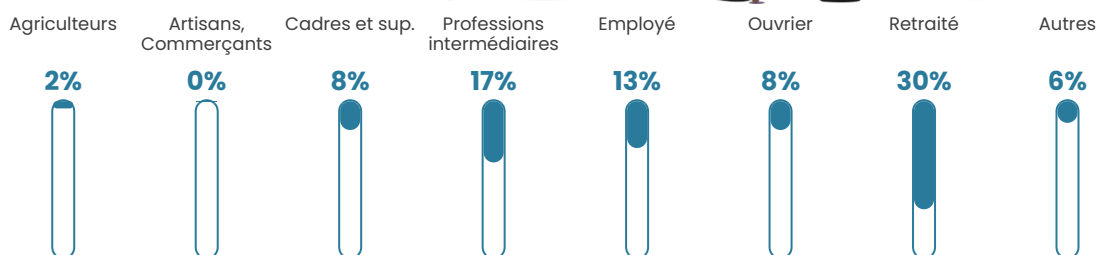

53 h/km²

Revenu moyen

21 990 €/an

Evolution du nombre d'habitants

Sources : Institut national de la statistique et des études économiques (insee) selon Les dernières parutions officielles de 2024 portant sur les années 2020, 2021 et 2022.

Tranche d'âge

Activité professionnelle

Niveau de diplôme

Composition des ménages

Profils électoraux

Premier tour

	Emmanuel MACRON	21.38 %
	Jean-Luc MÉLENCHON	20.75 %
	Marine LE PEN	20.13 %
	Jean LASSALLE	16.98 %
	Éric ZEMMOUR	5.03 %
	Yannick JADOT	4.40 %
	Fabien ROUSSEL	3.77 %
	Valérie PÉCRESSE	2.52 %
	Anne HIDALGO	1.89 %
	Philippe POUTOU	1.89 %
	Nathalie ARTHAUD	0.63 %
	Nicolas DUPONT- AIGNAN	0.63 %