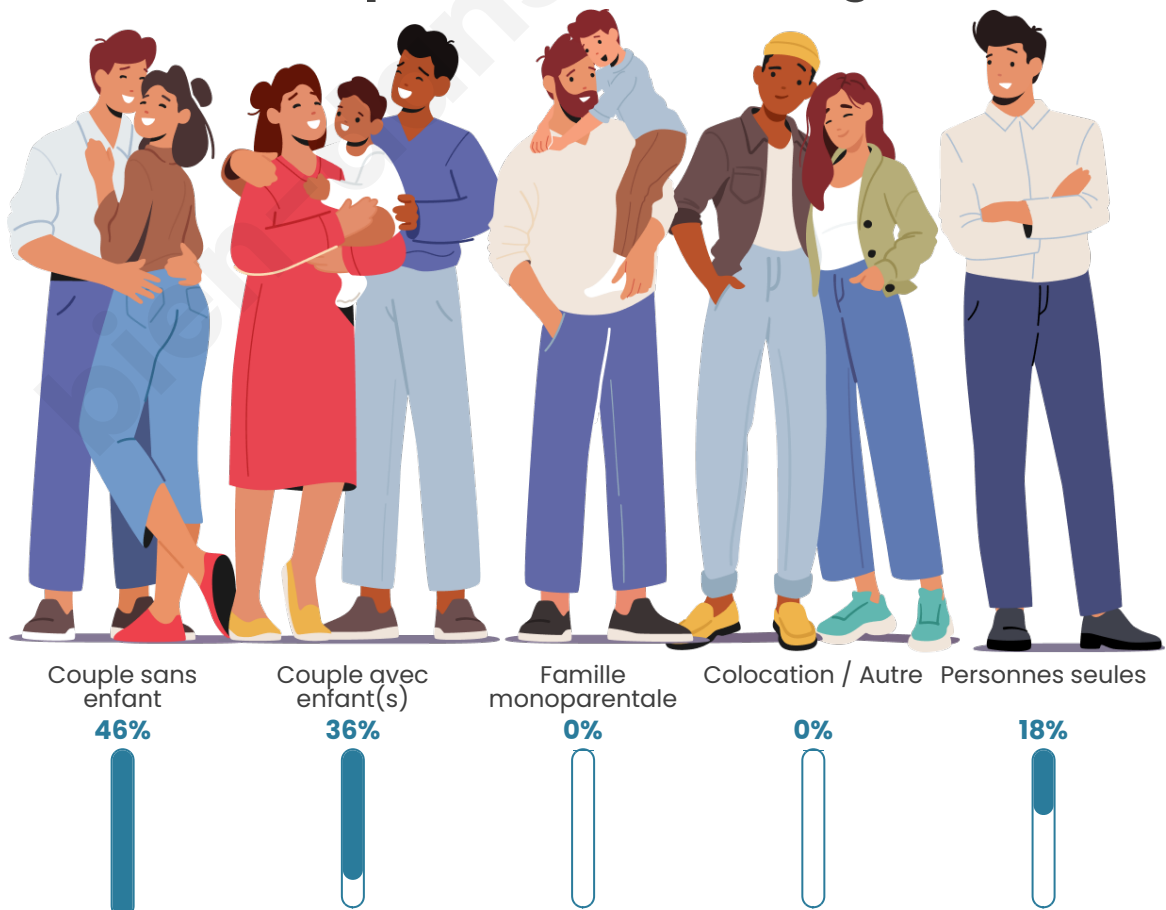

Tranche d'âge

Activité professionnelle

Niveau de diplôme

Composition des ménages

Profils électoraux

Premier tour

	Emmanuel MACRON	21.38 %
	Jean-Luc MÉLENCHON	20.75 %
	Marine LE PEN	20.13 %
	Jean LASSALLE	16.98 %
	Éric ZEMMOUR	5.03 %
	Yannick JADOT	4.40 %
	Fabien ROUSSEL	3.77 %
	Valérie PÉCRESSE	2.52 %
	Anne HIDALGO	1.89 %
	Philippe POUTOU	1.89 %
	Nathalie ARTHAUD	0.63 %
	Nicolas DUPONT- AIGNAN	0.63 %