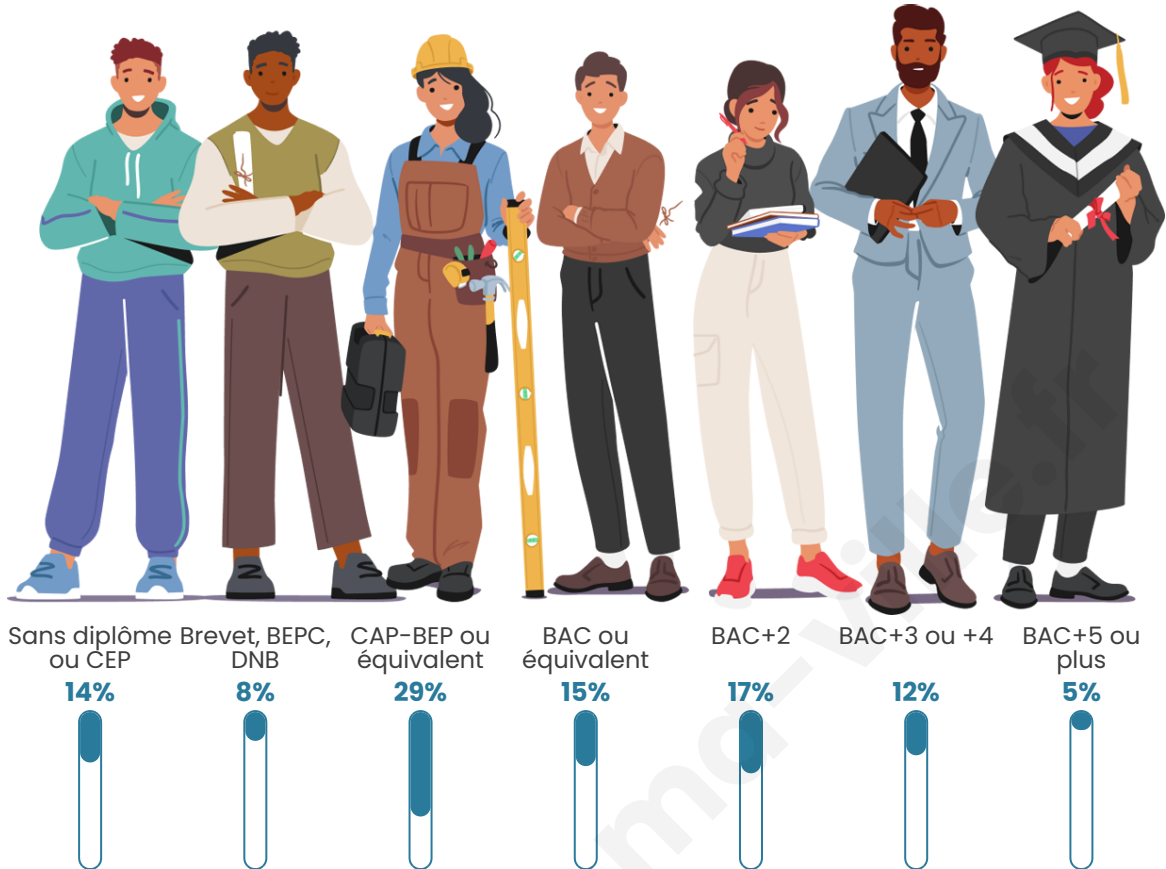

Tranche d'âge

Activité professionnelle

Niveau de diplôme

Composition des ménages

Profils électoraux

Premier tour

	Emmanuel MACRON	31.18 %
	Marine LE PEN	18.28 %
	Jean-Luc MÉLENCHON	17.74 %
	Jean LASSALLE	7.53 %
	Yannick JADOT	6.99 %
	Fabien ROUSSEL	5.91 %
	Éric ZEMMOUR	3.76 %
	Valérie PÉCRESSÉ	3.76 %
	Nicolas DUPONT- AIGNAN	2.15 %
	Anne HIDALGO	1.61 %
	Philippe POUTOU	1.08 %
	Nathalie ARTHAUD	0.00 %