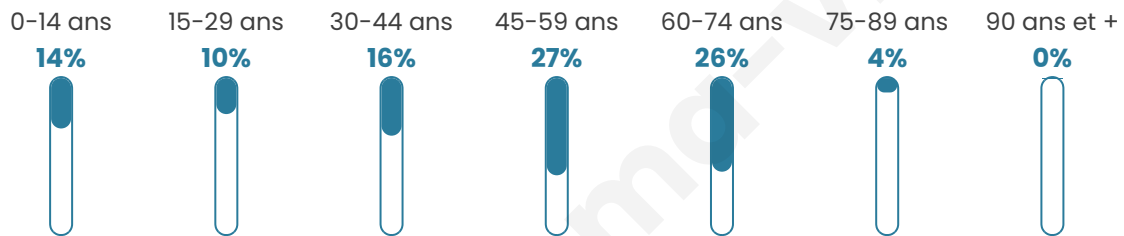

Version web

Ville de Lahitte

Présenté par

BIEN dans
ma **VILLE** 

Sommaire

Situation géographique	3
Statistiques sur la population	4
Evolution du nombre d'habitants	4
Tranche d'âge	5
0-14 ans	5
15-29 ans	5
30-44 ans	5
45-59 ans	5
60-74 ans	5
75-89 ans	5
90 ans et +	5
Activité professionnelle	5
Agriculteurs	5
Artisans, Commerçants	5
Cadres et sup.	5
Professions intermédiaires	5
Employé	5
Ouvrier	5
Retraité	5
Autres	5
Niveau de diplôme	6
Sans diplôme ou CEP	6
Brevet, BEPC, DNB	6
CAP-BEP ou équivalent	6
BAC ou équivalent	6
BAC+2	6
BAC+3 ou +4	6
BAC+5 ou plus	6
Composition des ménages	6
Couple sans enfant	6
Couple avec enfant(s)	6
Famille monoparentale	6
Colocation / Autre	6
Personnes seules	6
Profils électoraux	7
Premier tour	7
Sécurité	8
Evolution du nombre d'infractions	8
Pour comparer	9
Services à la population	10
Commerce	10
Éducation	10
Villes autour de Lahitte	11

45 ans

Pop active

43%

Taux chômage

3.1%

Pop densité

47 h/km²

Revenu moyen

27 190 €/an

Evolution du nombre d'habitants

Sources : Institut national de la statistique et des études économiques (insee) selon Les dernières parutions officielles de 2024 portant sur les années 2020, 2021 et 2022.

Tranche d'âge

Activité professionnelle

Niveau de diplôme

Composition des ménages

Profils électoraux

Premier tour

	Emmanuel MACRON	31.18 %
	Marine LE PEN	18.28 %
	Jean-Luc MÉLENCHON	17.74 %
	Jean LASSALLE	7.53 %
	Yannick JADOT	6.99 %
	Fabien ROUSSEL	5.91 %
	Éric ZEMMOUR	3.76 %
	Valérie PÉCRESSÉ	3.76 %
	Nicolas DUPONT- AIGNAN	2.15 %
	Anne HIDALGO	1.61 %
	Philippe POUTOU	1.08 %
	Nathalie ARTHAUD	0.00 %