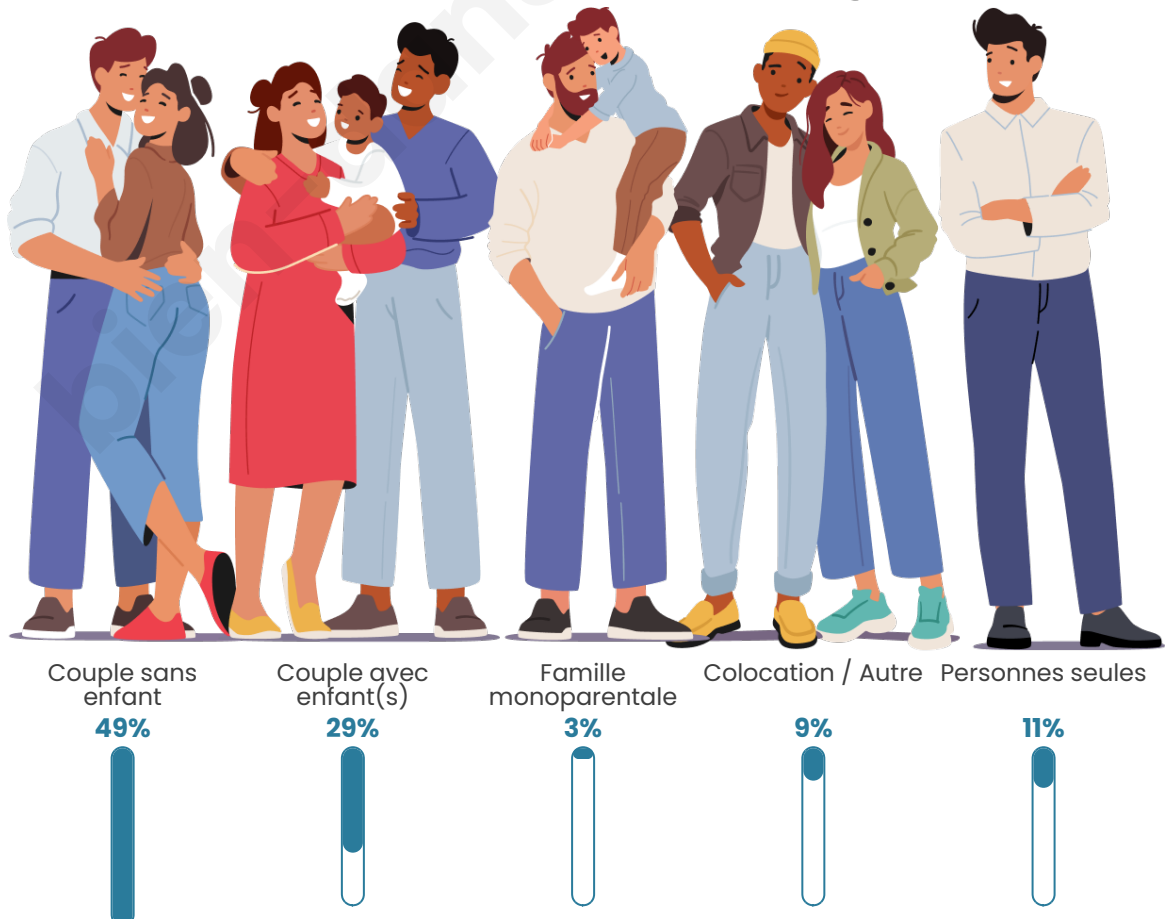

Tranche d'âge

Activité professionnelle

Niveau de diplôme

Composition des ménages

Profils électoraux

Premier tour

	Emmanuel MACRON	31.18 %
	Marine LE PEN	18.28 %
	Jean-Luc MÉLENCHON	17.74 %
	Jean LASSALLE	7.53 %
	Yannick JADOT	6.99 %
	Fabien ROUSSEL	5.91 %
	Éric ZEMMOUR	3.76 %
	Valérie PÉCRESSÉ	3.76 %
	Nicolas DUPONT- AIGNAN	2.15 %
	Anne HIDALGO	1.61 %
	Philippe POUTOU	1.08 %
	Nathalie ARTHAUD	0.00 %