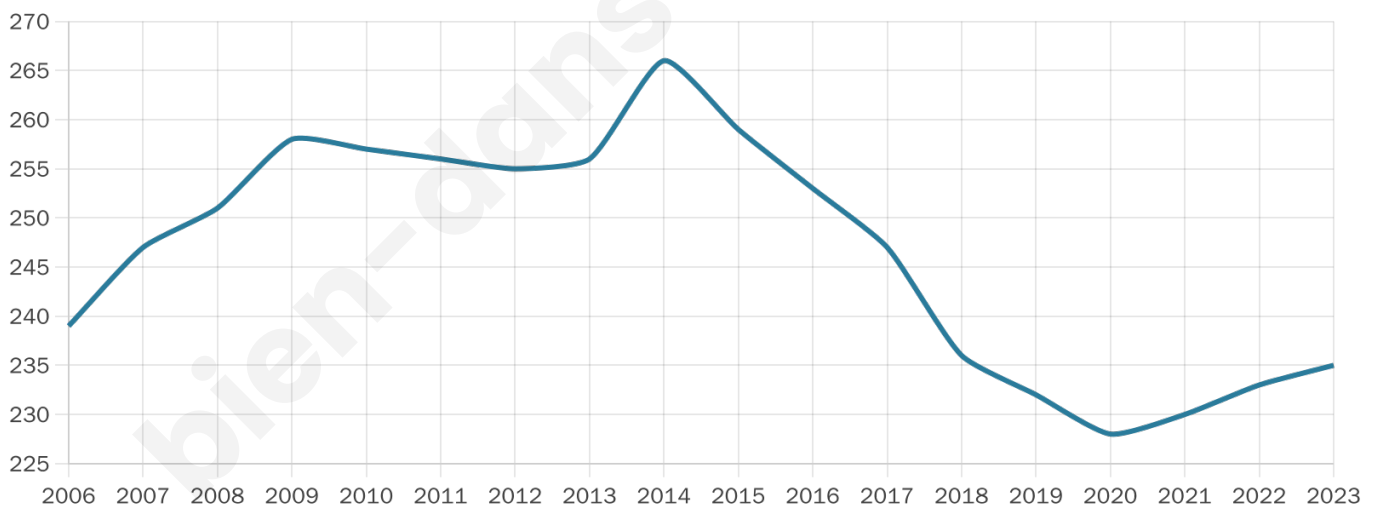

Version web

Ville de Lahitte

Présenté par

BIEN dans
ma **VILLE** 

Sommaire

Situation géographique	3
Statistiques sur la population	4
Evolution du nombre d'habitants	4
Tranche d'âge	5
0-14 ans	5
15-29 ans	5
30-44 ans	5
45-59 ans	5
60-74 ans	5
75-89 ans	5
90 ans et +	5
Activité professionnelle	5
Agriculteurs	5
Artisans, Commerçants	5
Cadres et sup.	5
Professions intermédiaires	5
Employé	5
Ouvrier	5
Retraité	5
Autres	5
Niveau de diplôme	6
Sans diplôme ou CEP	6
Brevet, BEPC, DNB	6
CAP-BEP ou équivalent	6
BAC ou équivalent	6
BAC+2	6
BAC+3 ou +4	6
BAC+5 ou plus	6
Composition des ménages	6
Couple sans enfant	6
Couple avec enfant(s)	6
Famille monoparentale	6
Colocation / Autre	6
Personnes seules	6
Profils électoraux	7
Premier tour	7
Sécurité	8
Evolution du nombre d'infractions	8
Pour comparer	9
Services à la population	10
Commerce	10
Éducation	10
Villes autour de Lahitte	11

45 ans

Pop active

43%

Taux chômage

3.1%

Pop densité

47 h/km²

Revenu moyen

27 190 €/an

Evolution du nombre d'habitants

Sources : Institut national de la statistique et des études économiques (insee) selon Les dernières parutions officielles de 2024 portant sur les années 2020, 2021 et 2022.