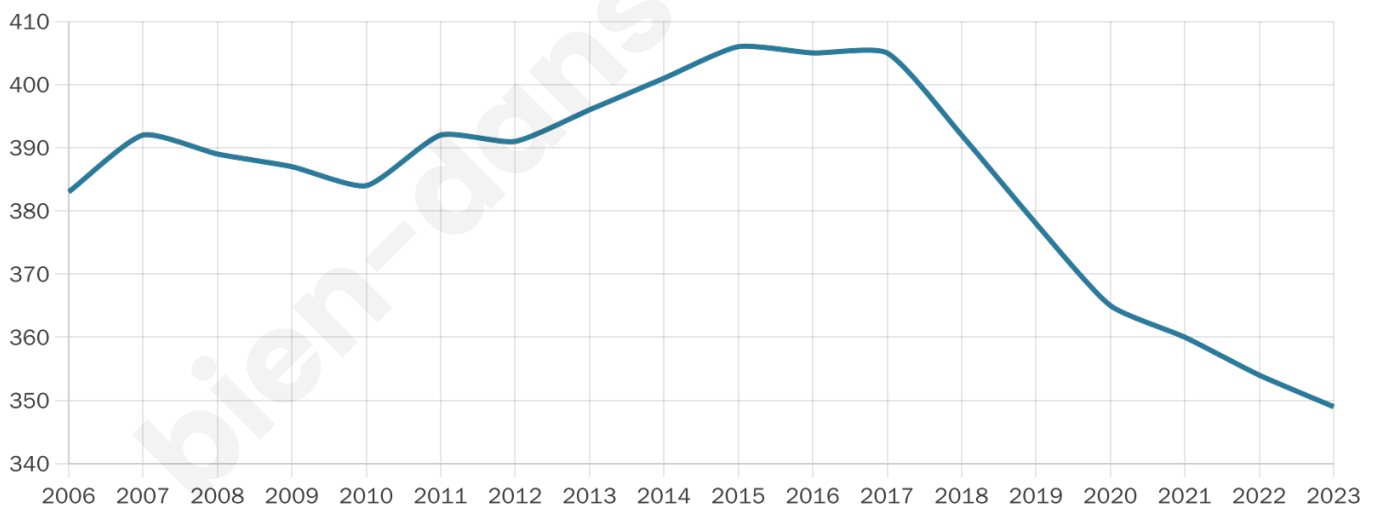

Version web

Ville de Laheycourt

Présenté par

BIEN dans
ma **VILLE** 

Sommaire

Situation géographique	3
Statistiques sur la population	4
Evolution du nombre d'habitants	4
Tranche d'âge	5
0-14 ans	5
15-29 ans	5
30-44 ans	5
45-59 ans	5
60-74 ans	5
75-89 ans	5
90 ans et +	5
Activité professionnelle	5
Agriculteurs	5
Artisans, Commerçants	5
Cadres et sup.	5
Professions intermédiaires	5
Employé	5
Ouvrier	5
Retraité	5
Autres	5
Niveau de diplôme	6
Sans diplôme ou CEP	6
Brevet, BEPC, DNB	6
CAP-BEP ou équivalent	6
BAC ou équivalent	6
BAC+2	6
BAC+3 ou +4	6
BAC+5 ou plus	6
Composition des ménages	6
Couple sans enfant	6
Couple avec enfant(s)	6
Famille monoparentale	6
Colocation / Autre	6
Personnes seules	6
Profils électoraux	7
Premier tour	7
Sécurité	8
Evolution du nombre d'infractions	8
Pour comparer	9
Services à la population	10
Commerce	10
Éducation	10
Villes autour de Laheyecourt	12

46 ans

Pop active

44.1%

Taux chômage

8.6%

Pop densité

19 h/km²

Revenu moyen

23 060 €/an

Evolution du nombre d'habitants

Sources : Institut national de la statistique et des études économiques (insee) selon Les dernières parutions officielles de 2024 portant sur les années 2020, 2021 et 2022.