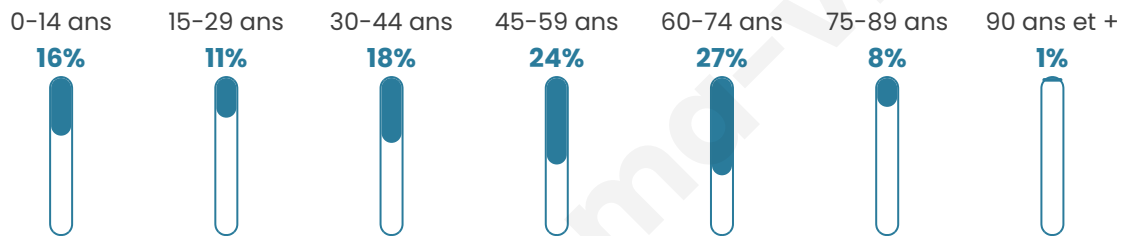

Version web

Ville de Laheycourt

Présenté par

BIEN dans
ma **VILLE** 

Sommaire

Situation géographique	3
Statistiques sur la population	4
Evolution du nombre d'habitants	4
Tranche d'âge	5
0-14 ans	5
15-29 ans	5
30-44 ans	5
45-59 ans	5
60-74 ans	5
75-89 ans	5
90 ans et +	5
Activité professionnelle	5
Agriculteurs	5
Artisans, Commerçants	5
Cadres et sup.	5
Professions intermédiaires	5
Employé	5
Ouvrier	5
Retraité	5
Autres	5
Niveau de diplôme	6
Sans diplôme ou CEP	6
Brevet, BEPC, DNB	6
CAP-BEP ou équivalent	6
BAC ou équivalent	6
BAC+2	6
BAC+3 ou +4	6
BAC+5 ou plus	6
Composition des ménages	6
Couple sans enfant	6
Couple avec enfant(s)	6
Famille monoparentale	6
Colocation / Autre	6
Personnes seules	6
Profils électoraux	7
Premier tour	7
Sécurité	8
Evolution du nombre d'infractions	8
Pour comparer	9
Services à la population	10
Commerce	10
Éducation	10
Villes autour de Laheyecourt	12

46 ans

Pop active

44.1%

Taux chômage

8.6%

Pop densité

19 h/km²

Revenu moyen

Tranche d'âge

Activité professionnelle

Niveau de diplôme

Composition des ménages

Profils électoraux

Premier tour

	Marine LE PEN	33.93 %
	Emmanuel MACRON	20.54 %
	Jean-Luc MÉLENCHON	16.07 %
	Éric ZEMMOUR	9.82 %
	Valérie PÉCRESSE	6.25 %
	Nicolas DUPONT-AIGNAN	4.46 %
	Yannick JADOT	3.57 %
	Fabien ROUSSEL	2.23 %
	Jean LASSALLE	1.34 %
	Anne HIDALGO	0.89 %
	Nathalie ARTHAUD	0.45 %
	Philippe POUTOU	0.45 %