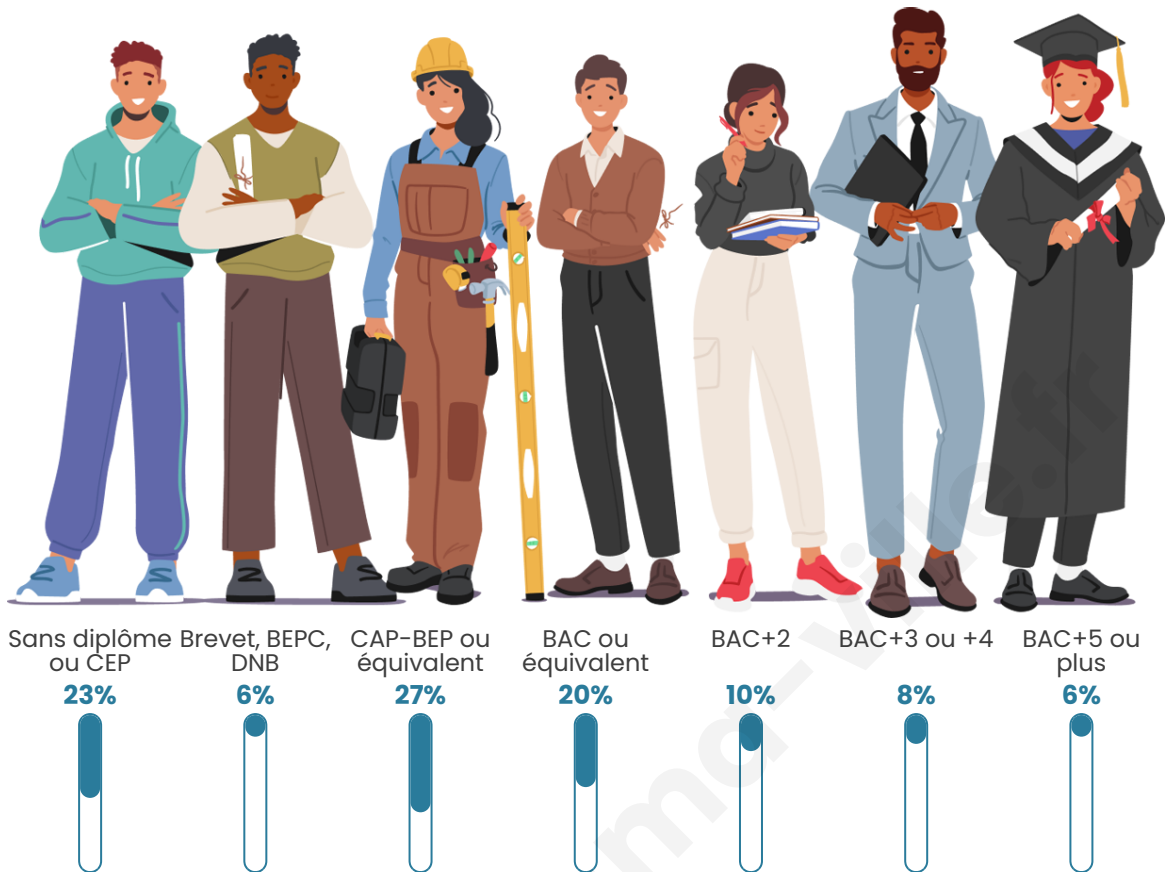

Tranche d'âge

Activité professionnelle

Niveau de diplôme

Composition des ménages

Profils électoraux

Premier tour

	Marine LE PEN	33.93 %
	Emmanuel MACRON	20.54 %
	Jean-Luc MÉLENCHON	16.07 %
	Éric ZEMMOUR	9.82 %
	Valérie PÉCRESSE	6.25 %
	Nicolas DUPONT-AIGNAN	4.46 %
	Yannick JADOT	3.57 %
	Fabien ROUSSEL	2.23 %
	Jean LASSALLE	1.34 %
	Anne HIDALGO	0.89 %
	Nathalie ARTHAUD	0.45 %
	Philippe POUTOU	0.45 %