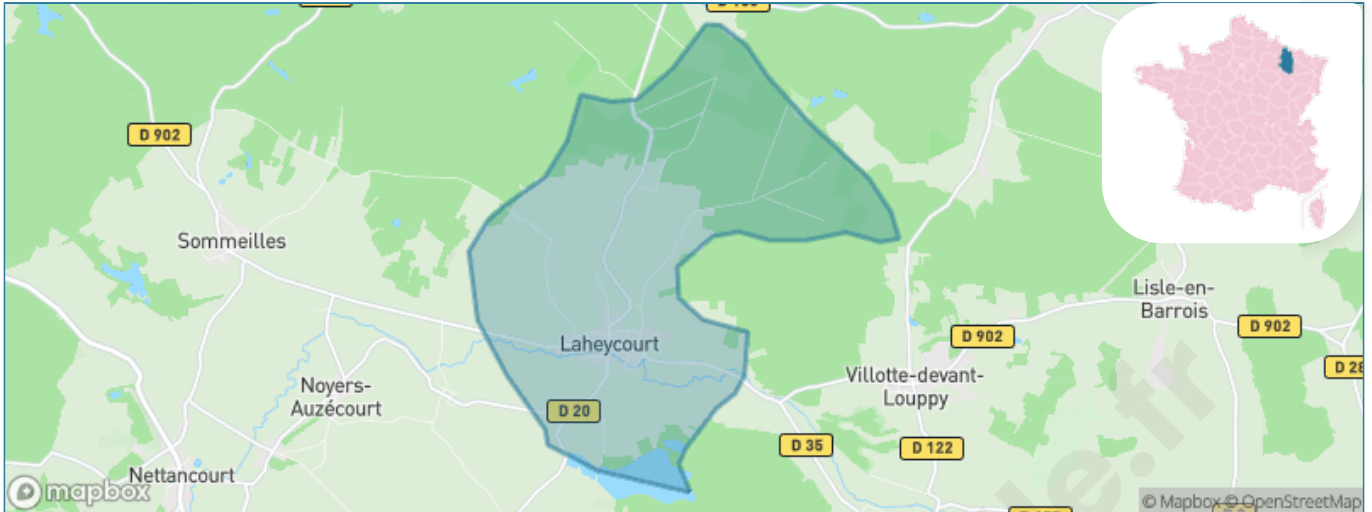

Version web

Ville de Laheycourt

Présenté par

BIEN dans
ma **VILLE** 

Sommaire

Situation géographique	3
Statistiques sur la population	4
Evolution du nombre d'habitants	4
Tranche d'âge	5
0-14 ans	5
15-29 ans	5
30-44 ans	5
45-59 ans	5
60-74 ans	5
75-89 ans	5
90 ans et +	5
Activité professionnelle	5
Agriculteurs	5
Artisans, Commerçants	5
Cadres et sup.	5
Professions intermédiaires	5
Employé	5
Ouvrier	5
Retraité	5
Autres	5
Niveau de diplôme	6
Sans diplôme ou CEP	6
Brevet, BEPC, DNB	6
CAP-BEP ou équivalent	6
BAC ou équivalent	6
BAC+2	6
BAC+3 ou +4	6
BAC+5 ou plus	6
Composition des ménages	6
Couple sans enfant	6
Couple avec enfant(s)	6
Famille monoparentale	6
Colocation / Autre	6
Personnes seules	6
Profils électoraux	7
Premier tour	7
Sécurité	8
Evolution du nombre d'infractions	8
Pour comparer	9
Services à la population	10
Commerce	10
Éducation	10
Villes autour de Laheyecourt	12

Situation géographique

i Informations clés

- **Région** : Grand Est
- **Département** : Meuse
- **Code postal** : 55800
- **Superficie** : 18 km²

Statistiques sur la population

Nombre d'habitants

349

Age moyen