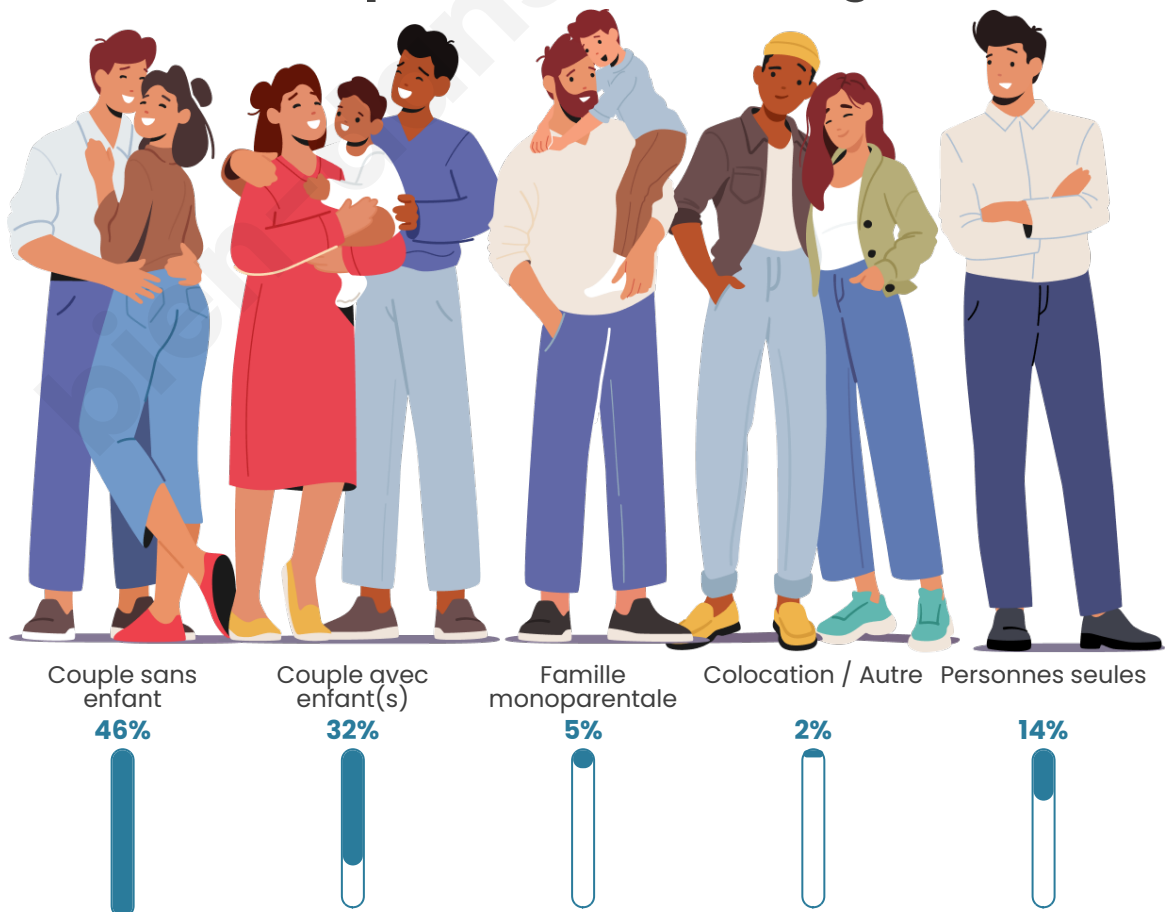

Tranche d'âge

Activité professionnelle

Niveau de diplôme

Composition des ménages

Profils électoraux

Premier tour

	Marine LE PEN	33.93 %
	Emmanuel MACRON	20.54 %
	Jean-Luc MÉLENCHON	16.07 %
	Éric ZEMMOUR	9.82 %
	Valérie PÉCRESSE	6.25 %
	Nicolas DUPONT-AIGNAN	4.46 %
	Yannick JADOT	3.57 %
	Fabien ROUSSEL	2.23 %
	Jean LASSALLE	1.34 %
	Anne HIDALGO	0.89 %
	Nathalie ARTHAUD	0.45 %
	Philippe POUTOU	0.45 %