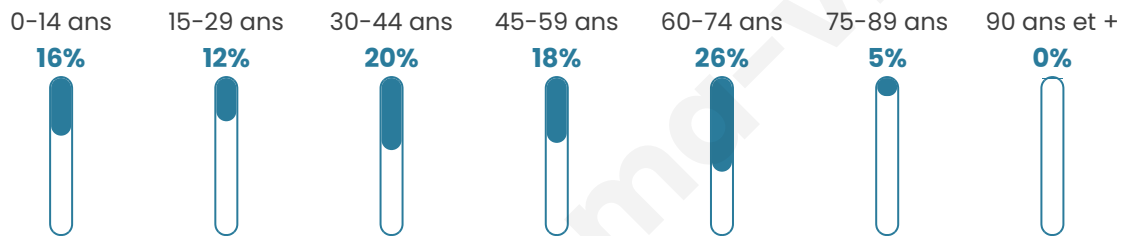

# Statistiques sur la population

Nombre d'habitants

**76**

Age moyen

**44 ans**

Pop active

**47.4%**

Taux chômage

**4.4%**

Pop densité

**6 h/km<sup>2</sup>**

Revenu moyen

**NC**

## Evolution du nombre d'habitants

Sources : Institut national de la statistique et des études économiques (insee) selon Les dernières parutions officielles de 2024 portant sur les années 2020, 2021 et 2022.

## Tranche d'âge