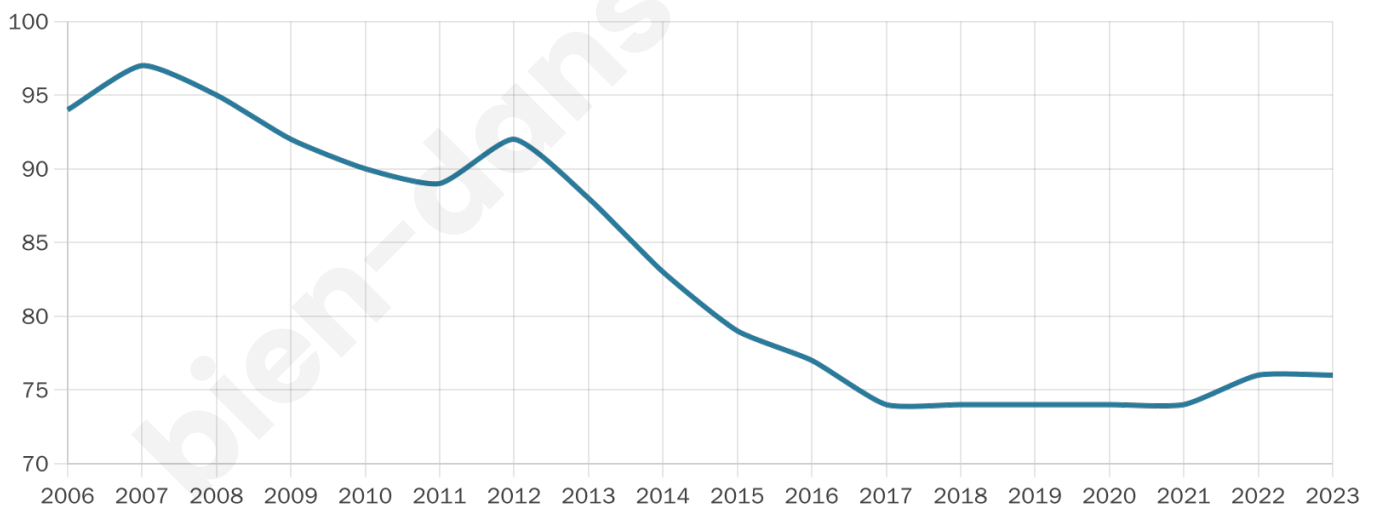

# Statistiques sur la population

Nombre d'habitants

**76**

Age moyen

**44 ans**

Pop active

**47.4%**

Taux chômage

**4.4%**

Pop densité

**6 h/km<sup>2</sup>**

Revenu moyen

**NC**

## Evolution du nombre d'habitants

Sources : Institut national de la statistique et des études économiques (insee) selon Les dernières parutions officielles de 2024 portant sur les années 2020, 2021 et 2022.