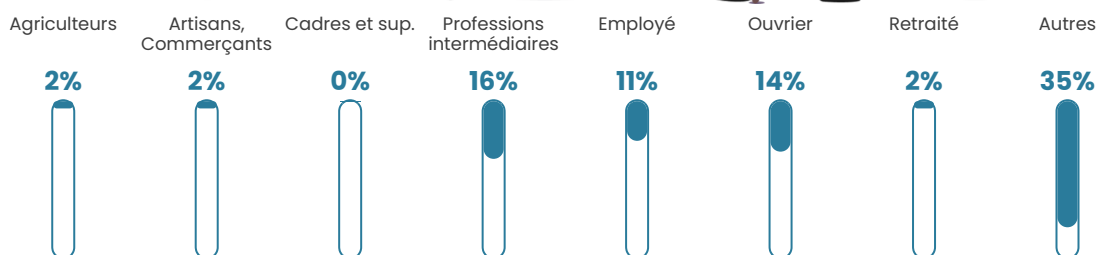

Revenu moyen

25 280 €/an

Evolution du nombre d'habitants

Sources : Institut national de la statistique et des études économiques (insee) selon Les dernières parutions officielles de 2024 portant sur les années 2020, 2021 et 2022.

Tranche d'âge

Activité professionnelle

Niveau de diplôme

Composition des ménages

Profils électoraux

Premier tour

	Marine LE PEN	33.33 %
	Jean-Luc MÉLENCHON	25.40 %
	Emmanuel MACRON	11.11 %
	Jean LASSALLE	11.11 %
	Éric ZEMMOUR	6.35 %
	Yannick JADOT	3.17 %
	Philippe POUTOU	2.38 %
	Nathalie ARTHAUD	1.59 %
	Fabien ROUSSEL	1.59 %
	Valérie PÉCRESSSE	1.59 %
	Nicolas DUPONT-AIGNAN	1.59 %
	Anne HIDALGO	0.79 %