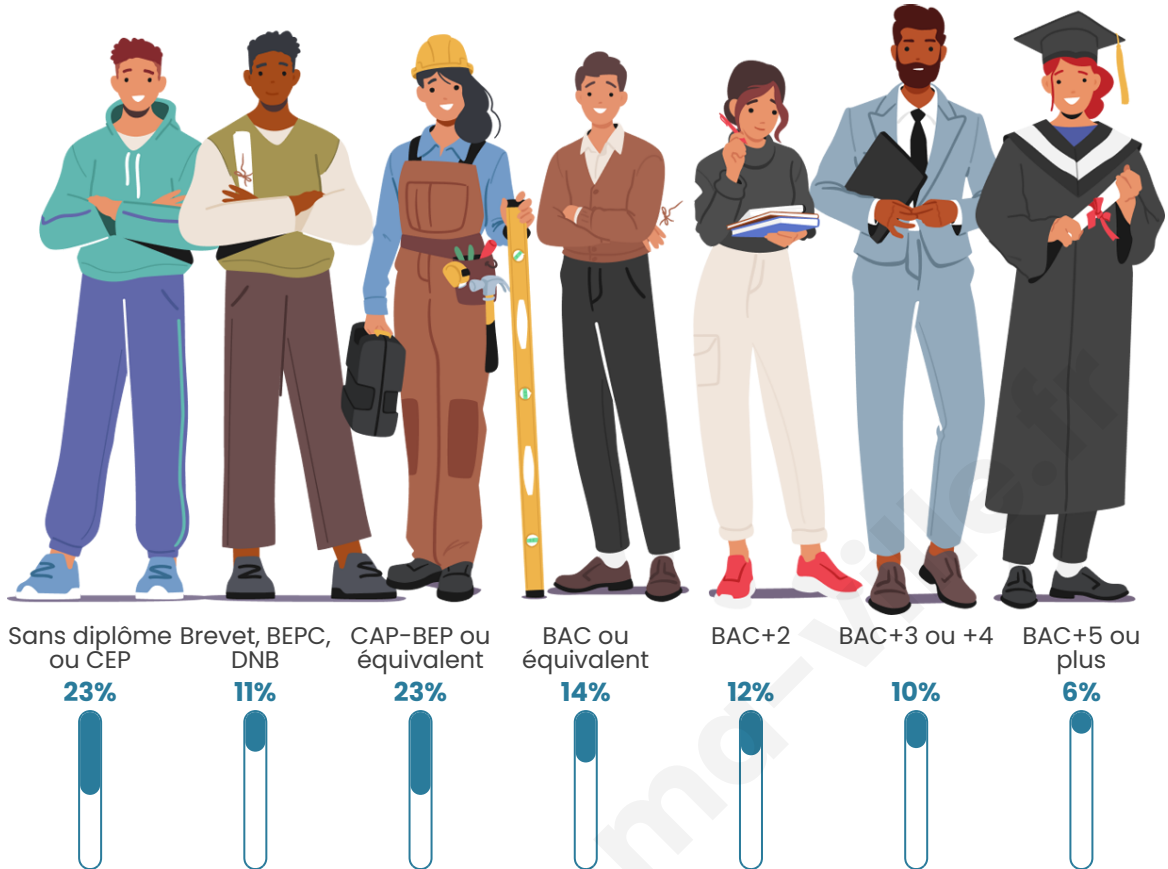

Version web

Ville de Lahage

Présenté par

BIEN dans
ma **VILLE** 

Sommaire

Situation géographique	3
Statistiques sur la population	4
Evolution du nombre d'habitants	4
Tranche d'âge	5
0-14 ans	5
15-29 ans	5
30-44 ans	5
45-59 ans	5
60-74 ans	5
75-89 ans	5
90 ans et +	5
Activité professionnelle	5
Agriculteurs	5
Artisans, Commerçants	5
Cadres et sup.	5
Professions intermédiaires	5
Employé	5
Ouvrier	5
Retraité	5
Autres	5
Niveau de diplôme	6
Sans diplôme ou CEP	6
Brevet, BEPC, DNB	6
CAP-BEP ou équivalent	6
BAC ou équivalent	6
BAC+2	6
BAC+3 ou +4	6
BAC+5 ou plus	6
Composition des ménages	6
Couple sans enfant	6
Couple avec enfant(s)	6
Famille monoparentale	6
Colocation / Autre	6
Personnes seules	6
Profils électoraux	7
Premier tour	7
Sécurité	8
Evolution du nombre d'infractions	8
Pour comparer	9
Services à la population	10
Commerce	10
Éducation	10
Villes autour de Lahage	11

Age moyen

49 ans

Pop active

34%

Taux chômage

5.2%

Pop densité

30 h/km²

Tranche d'âge

Activité professionnelle

Niveau de diplôme

Composition des ménages

Profils électoraux

Premier tour

	Marine LE PEN	33.33 %
	Jean-Luc MÉLENCHON	25.40 %
	Emmanuel MACRON	11.11 %
	Jean LASSALLE	11.11 %
	Éric ZEMMOUR	6.35 %
	Yannick JADOT	3.17 %
	Philippe POUTOU	2.38 %
	Nathalie ARTHAUD	1.59 %
	Fabien ROUSSEL	1.59 %
	Valérie PÉCRESSSE	1.59 %
	Nicolas DUPONT-AIGNAN	1.59 %
	Anne HIDALGO	0.79 %