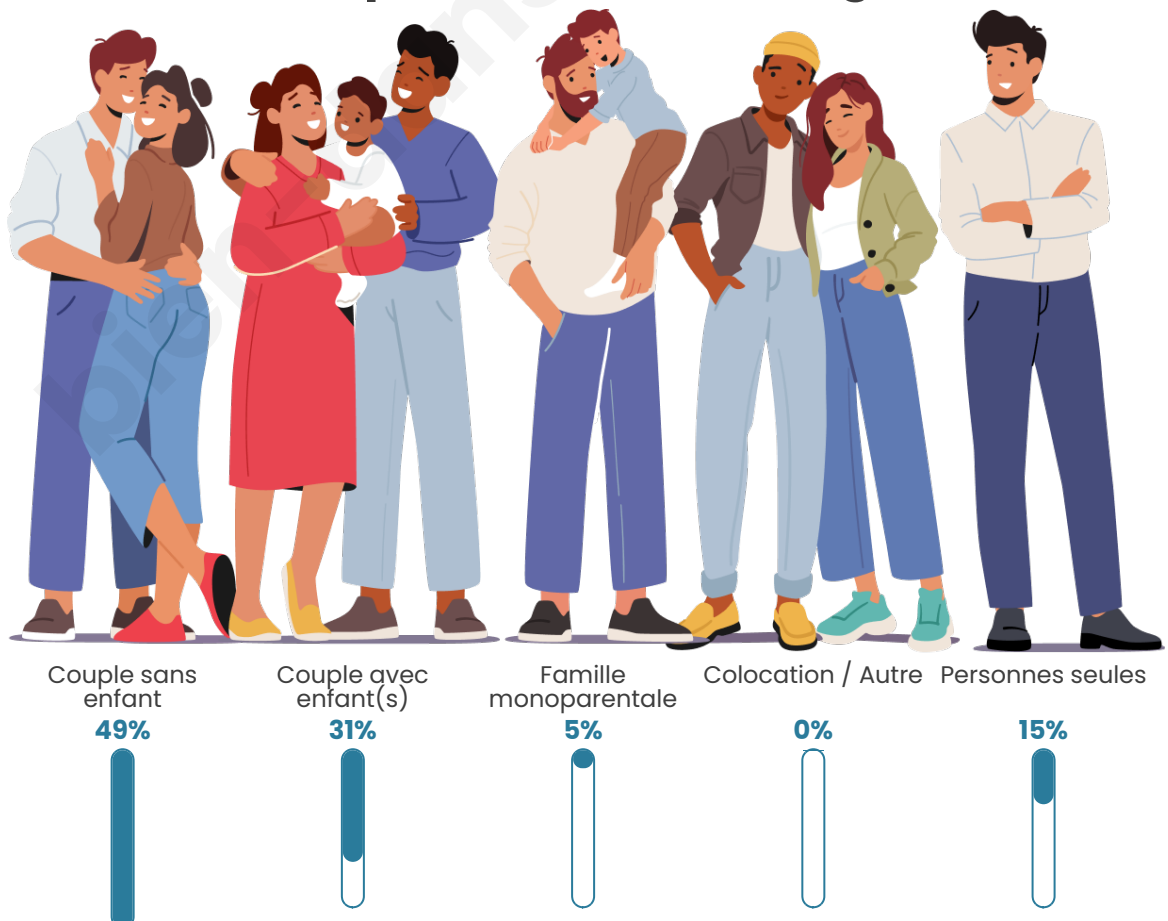

Tranche d'âge

Activité professionnelle

Niveau de diplôme

Composition des ménages

Profils électoraux

Premier tour

	Marine LE PEN	33.33 %
	Jean-Luc MÉLENCHON	25.40 %
	Emmanuel MACRON	11.11 %
	Jean LASSALLE	11.11 %
	Éric ZEMMOUR	6.35 %
	Yannick JADOT	3.17 %
	Philippe POUTOU	2.38 %
	Nathalie ARTHAUD	1.59 %
	Fabien ROUSSEL	1.59 %
	Valérie PÉCRESSSE	1.59 %
	Nicolas DUPONT-AIGNAN	1.59 %
	Anne HIDALGO	0.79 %