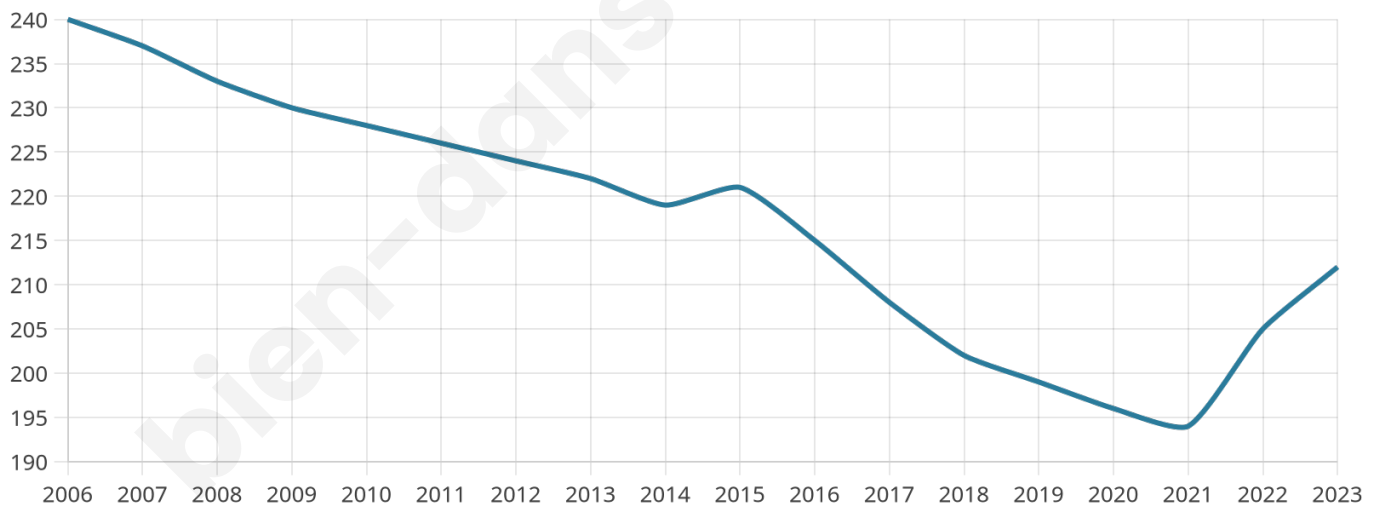

Version web

Ville de Lahage

Présenté par

BIEN dans
ma **VILLE** 

Sommaire

Situation géographique	3
Statistiques sur la population	4
Evolution du nombre d'habitants	4
Tranche d'âge	5
0-14 ans	5
15-29 ans	5
30-44 ans	5
45-59 ans	5
60-74 ans	5
75-89 ans	5
90 ans et +	5
Activité professionnelle	5
Agriculteurs	5
Artisans, Commerçants	5
Cadres et sup.	5
Professions intermédiaires	5
Employé	5
Ouvrier	5
Retraité	5
Autres	5
Niveau de diplôme	6
Sans diplôme ou CEP	6
Brevet, BEPC, DNB	6
CAP-BEP ou équivalent	6
BAC ou équivalent	6
BAC+2	6
BAC+3 ou +4	6
BAC+5 ou plus	6
Composition des ménages	6
Couple sans enfant	6
Couple avec enfant(s)	6
Famille monoparentale	6
Colocation / Autre	6
Personnes seules	6
Profils électoraux	7
Premier tour	7
Sécurité	8
Evolution du nombre d'infractions	8
Pour comparer	9
Services à la population	10
Commerce	10
Éducation	10
Villes autour de Lahage	11

Age moyen

49 ans

Pop active

34%

Taux chômage

5.2%

Pop densité

30 h/km²

Revenu moyen

25 280 €/an

Evolution du nombre d'habitants

Sources : Institut national de la statistique et des études économiques (insee) selon Les dernières parutions officielles de 2024 portant sur les années 2020, 2021 et 2022.