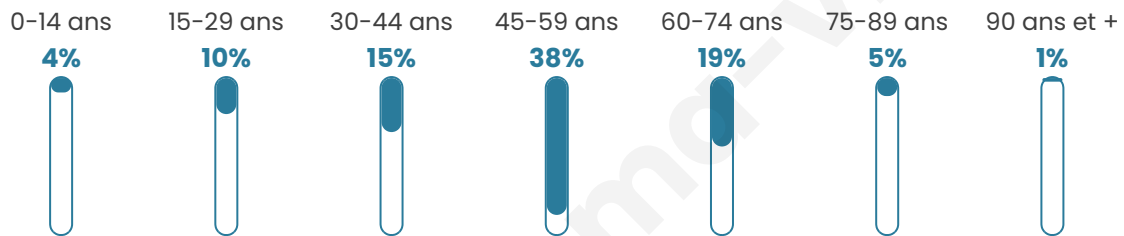

Age moyen

49 ans

Pop active

34%

Taux chômage

5.2%

Pop densité

30 h/km²

Revenu moyen

25 280 €/an

Evolution du nombre d'habitants

Sources : Institut national de la statistique et des études économiques (insee) selon Les dernières parutions officielles de 2024 portant sur les années 2020, 2021 et 2022.

Tranche d'âge

Activité professionnelle

Niveau de diplôme

Composition des ménages

Profils électoraux

Premier tour

	Marine LE PEN	33.33 %
	Jean-Luc MÉLENCHON	25.40 %
	Emmanuel MACRON	11.11 %
	Jean LASSALLE	11.11 %
	Éric ZEMMOUR	6.35 %
	Yannick JADOT	3.17 %
	Philippe POUTOU	2.38 %
	Nathalie ARTHAUD	1.59 %
	Fabien ROUSSEL	1.59 %
	Valérie PÉCRESSSE	1.59 %
	Nicolas DUPONT-AIGNAN	1.59 %
	Anne HIDALGO	0.79 %

151 inscrits

Participation : 86.75%

Votes blancs : 2.29%

Votes nuls : 1.53%

Second tour

	Emmanuel MACRON	43,1 %
	Marine LE PEN	56,9 %

151 inscrits

Participation : 83.44%