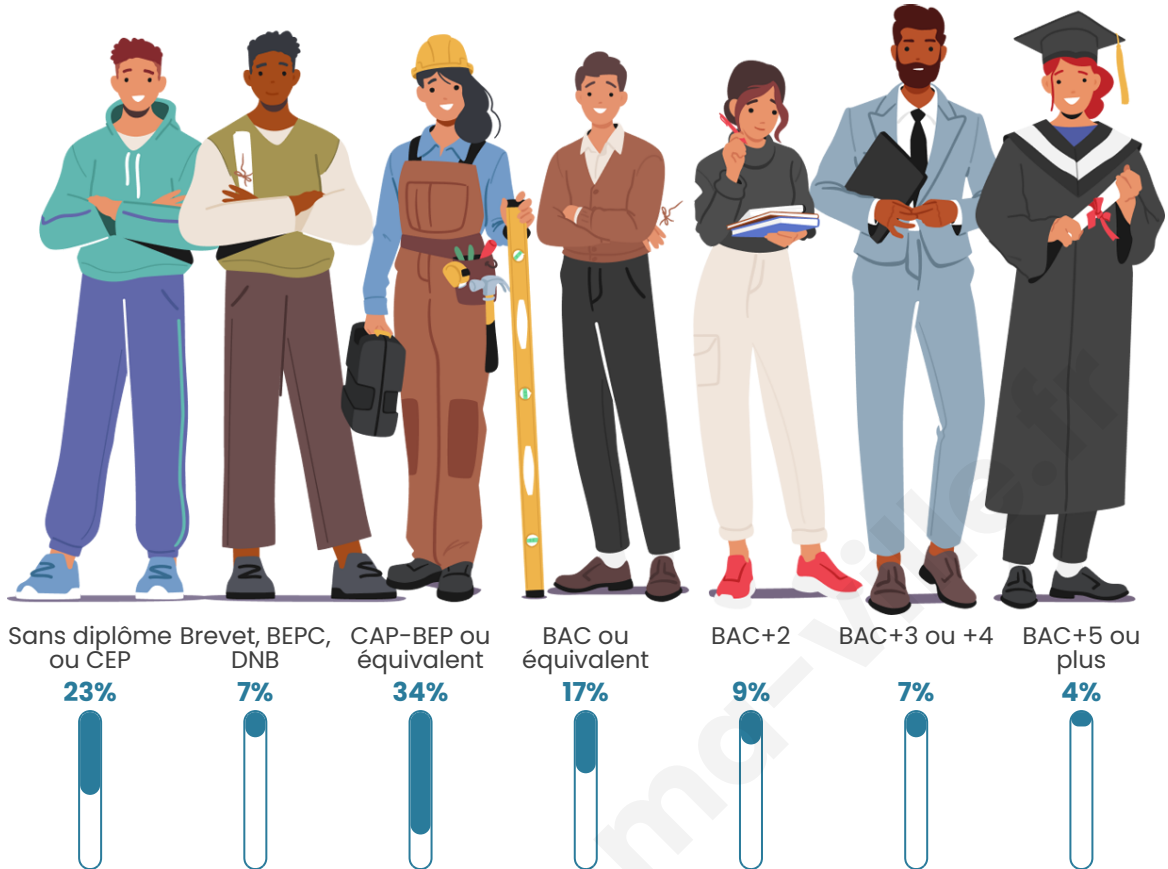

Nombre d'habitants

680

Age moyen

45 ans

Pop active

45.3%

Taux chômage

5.6%

Pop densité

85 h/km²

Revenu moyen

24 110 €/an

Evolution du nombre d'habitants

Sources : Institut national de la statistique et des études économiques (insee) selon Les dernières parutions officielles de 2024 portant sur les années 2020, 2021 et 2022.

Tranche d'âge

Activité professionnelle

Niveau de diplôme

Composition des ménages

Profils électoraux

Premier tour

	Marine LE PEN	33.41 %
	Emmanuel MACRON	21.82 %
	Jean-Luc MÉLENCHON	10.91 %
	Jean LASSALLE	10.68 %
	Éric ZEMMOUR	9.32 %
	Valérie PÉCRESSE	4.09 %
	Fabien ROUSSEL	3.41 %
	Anne HIDALGO	2.27 %
	Yannick JADOT	1.59 %
	Nicolas DUPONT-AIGNAN	1.36 %
	Philippe POUTOU	0.91 %
	Nathalie ARTHAUD	0.23 %