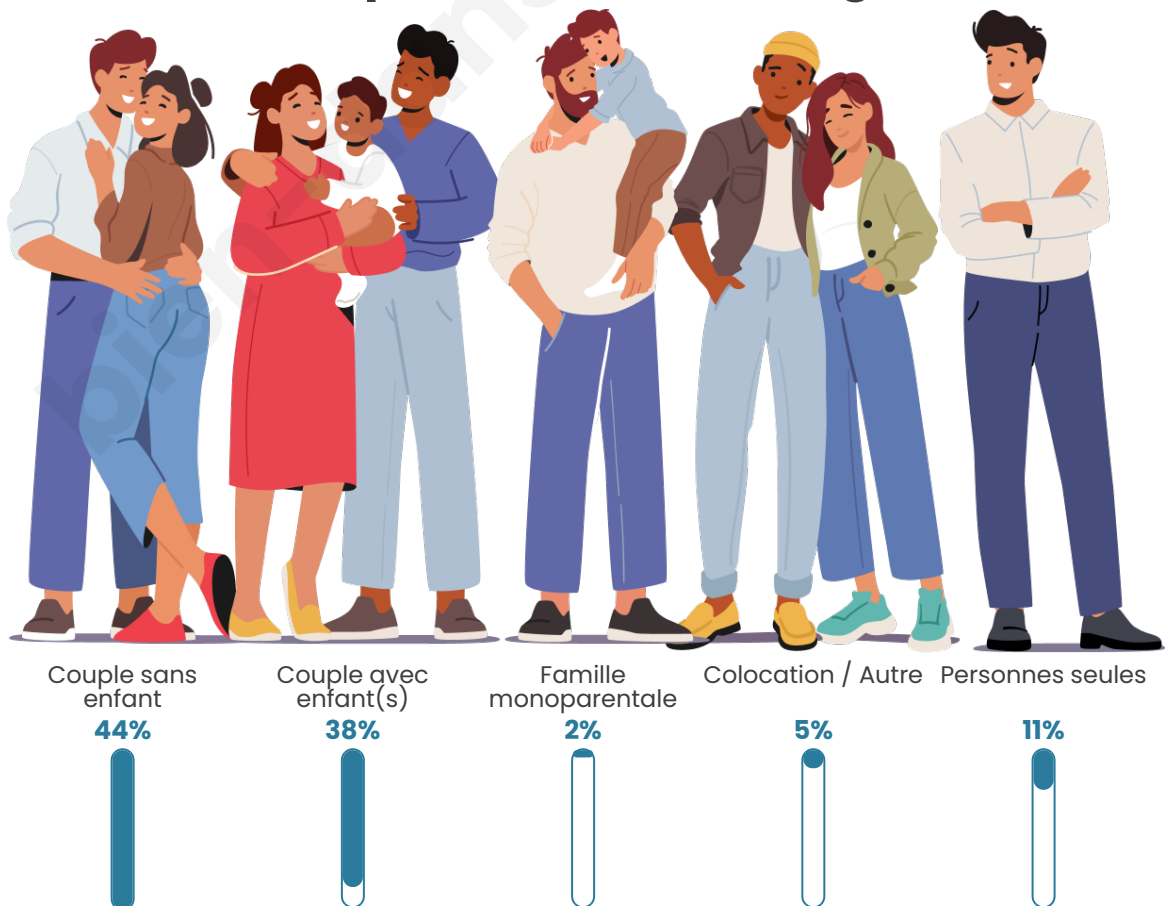

Tranche d'âge

Activité professionnelle

Niveau de diplôme

Composition des ménages

Profils électoraux

Premier tour

	Marine LE PEN	33.41 %
	Emmanuel MACRON	21.82 %
	Jean-Luc MÉLENCHON	10.91 %
	Jean LASSALLE	10.68 %
	Éric ZEMMOUR	9.32 %
	Valérie PÉCRESSE	4.09 %
	Fabien ROUSSEL	3.41 %
	Anne HIDALGO	2.27 %
	Yannick JADOT	1.59 %
	Nicolas DUPONT-AIGNAN	1.36 %
	Philippe POUTOU	0.91 %
	Nathalie ARTHAUD	0.23 %