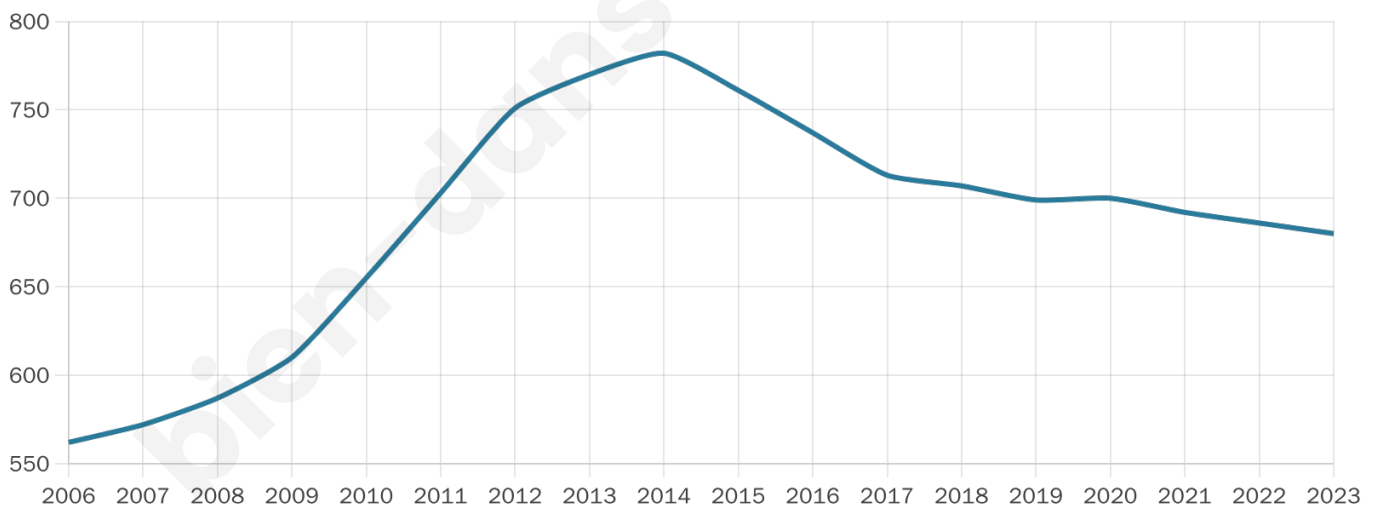

Nombre d'habitants

680

Age moyen

45 ans

Pop active

45.3%

Taux chômage

5.6%

Pop densité

85 h/km²

Revenu moyen

24 110 €/an

Evolution du nombre d'habitants

Sources : Institut national de la statistique et des études économiques (insee) selon Les dernières parutions officielles de 2024 portant sur les années 2020, 2021 et 2022.

Tranche d'âge

Activité professionnelle

Niveau de diplôme

Composition des ménages

Profils électoraux

Premier tour

	Marine LE PEN	33.41 %
	Emmanuel MACRON	21.82 %
	Jean-Luc MÉLENCHON	10.91 %
	Jean LASSALLE	10.68 %
	Éric ZEMMOUR	9.32 %
	Valérie PÉCRESSE	4.09 %
	Fabien ROUSSEL	3.41 %
	Anne HIDALGO	2.27 %
	Yannick JADOT	1.59 %
	Nicolas DUPONT-AIGNAN	1.36 %
	Philippe POUTOU	0.91 %
	Nathalie ARTHAUD	0.23 %