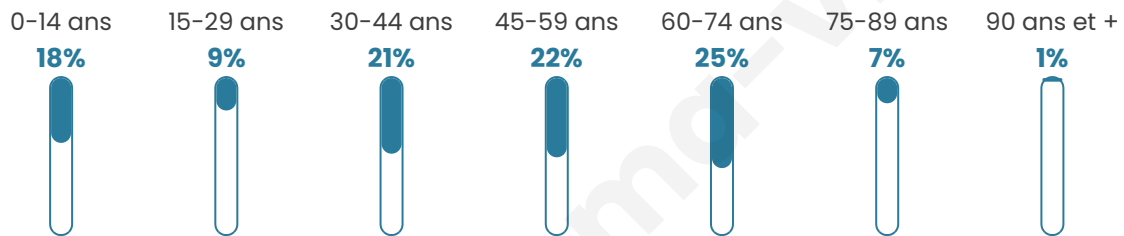

Nombre d'habitants

680

Age moyen

45 ans

Pop active

45.3%

Taux chômage

5.6%

Pop densité

85 h/km²

Revenu moyen

24 110 €/an

Evolution du nombre d'habitants

Sources : Institut national de la statistique et des études économiques (insee) selon Les dernières parutions officielles de 2024 portant sur les années 2020, 2021 et 2022.

Tranche d'âge

Activité professionnelle

Niveau de diplôme

Composition des ménages

Profils électoraux

Premier tour

	Marine LE PEN	33.41 %
	Emmanuel MACRON	21.82 %
	Jean-Luc MÉLENCHON	10.91 %
	Jean LASSALLE	10.68 %
	Éric ZEMMOUR	9.32 %
	Valérie PÉCRESSE	4.09 %
	Fabien ROUSSEL	3.41 %
	Anne HIDALGO	2.27 %
	Yannick JADOT	1.59 %
	Nicolas DUPONT-AIGNAN	1.36 %
	Philippe POUTOU	0.91 %
	Nathalie ARTHAUD	0.23 %