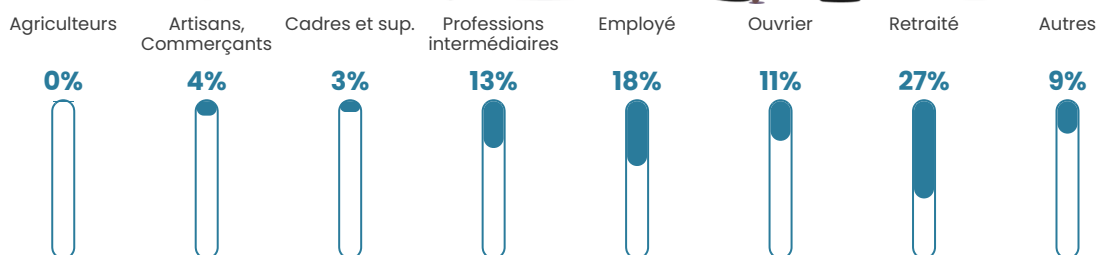

Pop densité

85 h/km²

Revenu moyen

24 110 €/an

Evolution du nombre d'habitants

Sources : Institut national de la statistique et des études économiques (insee) selon Les dernières parutions officielles de 2024 portant sur les années 2020, 2021 et 2022.

Tranche d'âge

Activité professionnelle

Niveau de diplôme

Composition des ménages

Profils électoraux

Premier tour

	Marine LE PEN	33.41 %
	Emmanuel MACRON	21.82 %
	Jean-Luc MÉLENCHON	10.91 %
	Jean LASSALLE	10.68 %
	Éric ZEMMOUR	9.32 %
	Valérie PÉCRESSE	4.09 %
	Fabien ROUSSEL	3.41 %
	Anne HIDALGO	2.27 %
	Yannick JADOT	1.59 %
	Nicolas DUPONT-AIGNAN	1.36 %
	Philippe POUTOU	0.91 %
	Nathalie ARTHAUD	0.23 %