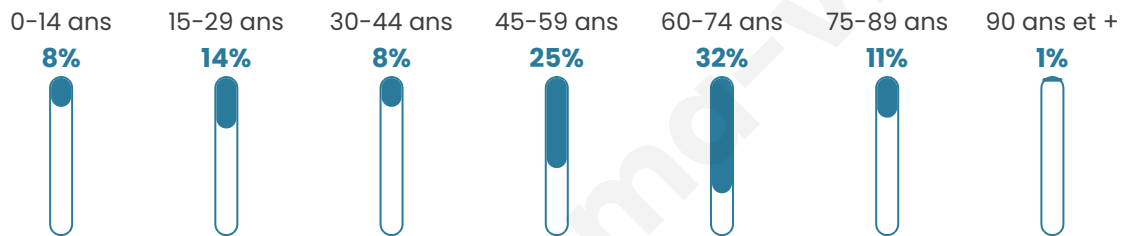

52 ans

Pop active

41.9%

Taux chômage

3.4%

Pop densité

25 h/km²

Revenu moyen

20 980 €/an

Evolution du nombre d'habitants

Sources : Institut national de la statistique et des études économiques (insee) selon Les dernières parutions officielles de 2024 portant sur les années 2020, 2021 et 2022.

Tranche d'âge

Activité professionnelle

Niveau de diplôme

Composition des ménages

Profils électoraux

Premier tour

	Marine LE PEN	31.58 %
	Emmanuel MACRON	28.65 %
	Jean LASSALLE	14.04 %
	Jean-Luc MÉLENCHON	10.53 %
	Éric ZEMMOUR	7.02 %
	Valérie PÉCRESSÉ	1.75 %
	Nicolas DUPONT-AIGNAN	1.75 %
	Fabien ROUSSEL	1.17 %
	Anne HIDALGO	1.17 %
	Yannick JADOT	1.17 %
	Nathalie ARTHAUD	0.58 %
	Philippe POUTOU	0.58 %