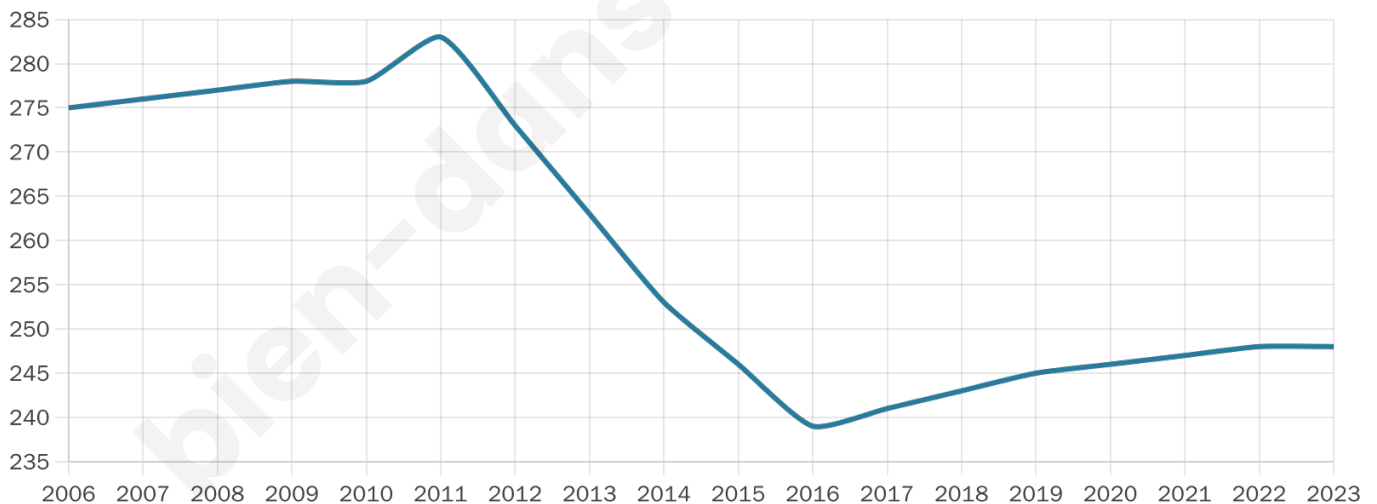

Situation géographique

i Informations clés

- **Région** : Occitanie
- **Département** : Gers
- **Code postal** : 32170
- **Superficie** : 10 km²

Statistiques sur la population

Nombre d'habitants

248

Age moyen

52 ans

Pop active

41.9%

Taux chômage

3.4%

Pop densité

25 h/km²

Revenu moyen

20 980 €/an

Evolution du nombre d'habitants

Sources : Institut national de la statistique et des études économiques (insee) selon Les dernières parutions officielles de 2024 portant sur les années 2020, 2021 et 2022.