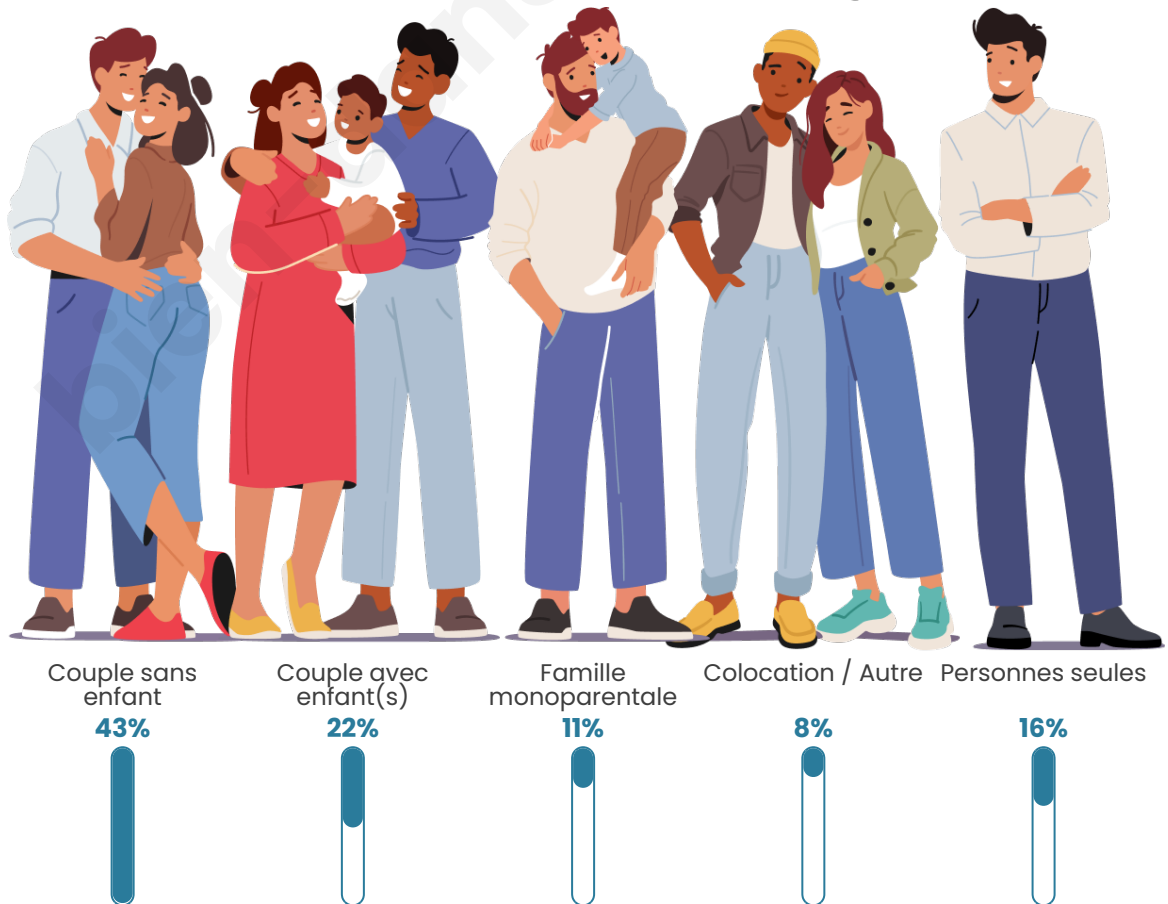

Tranche d'âge

Activité professionnelle

Niveau de diplôme

Composition des ménages

Profils électoraux

Premier tour

	Marine LE PEN	31.58 %
	Emmanuel MACRON	28.65 %
	Jean LASSALLE	14.04 %
	Jean-Luc MÉLENCHON	10.53 %
	Éric ZEMMOUR	7.02 %
	Valérie PÉCRESSÉ	1.75 %
	Nicolas DUPONT-AIGNAN	1.75 %
	Fabien ROUSSEL	1.17 %
	Anne HIDALGO	1.17 %
	Yannick JADOT	1.17 %
	Nathalie ARTHAUD	0.58 %
	Philippe POUTOU	0.58 %