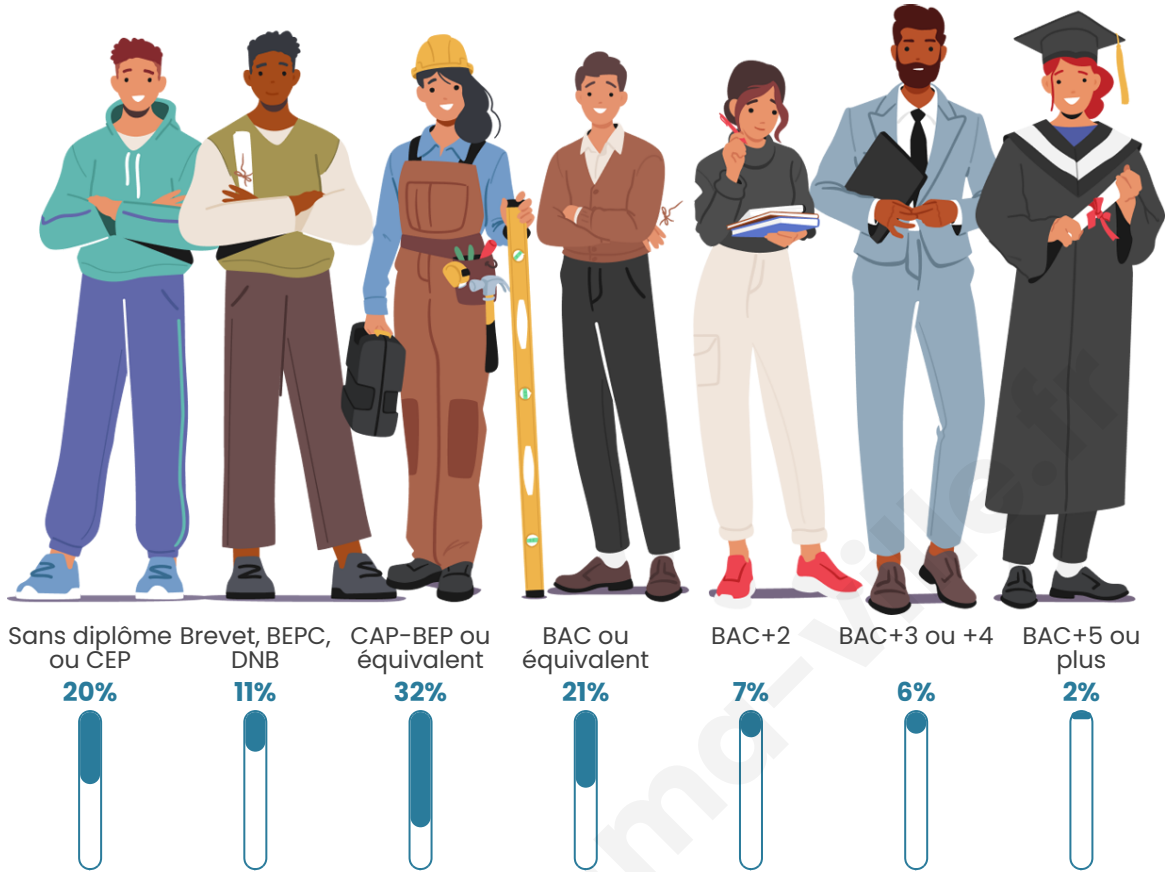

Tranche d'âge

Activité professionnelle

Niveau de diplôme

Composition des ménages

Profils électoraux

Premier tour

	Marine LE PEN	31.58 %
	Emmanuel MACRON	28.65 %
	Jean LASSALLE	14.04 %
	Jean-Luc MÉLENCHON	10.53 %
	Éric ZEMMOUR	7.02 %
	Valérie PÉCRESSÉ	1.75 %
	Nicolas DUPONT-AIGNAN	1.75 %
	Fabien ROUSSEL	1.17 %
	Anne HIDALGO	1.17 %
	Yannick JADOT	1.17 %
	Nathalie ARTHAUD	0.58 %
	Philippe POUTOU	0.58 %