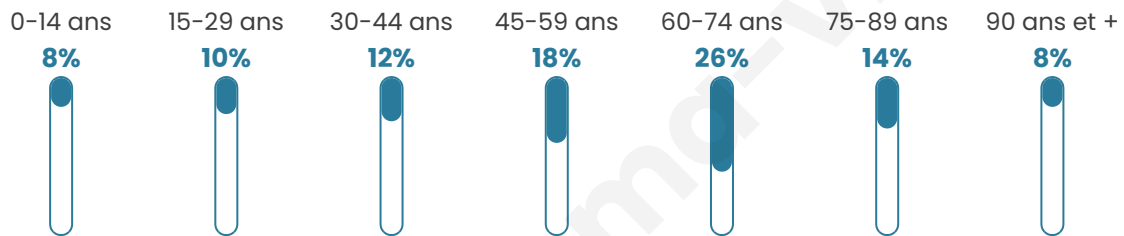

# Statistiques sur la population

Nombre d'habitants

**644**

Age moyen

**55 ans**

Pop active

**36.2%**

Taux chômage

**12.5%**

Pop densité

**46 h/km<sup>2</sup>**

Revenu moyen

**19 150 €/an**

## Evolution du nombre d'habitants

Sources : Institut national de la statistique et des études économiques (insee) selon Les dernières parutions officielles de 2024 portant sur les années 2020, 2021 et 2022.

## Tranche d'âge