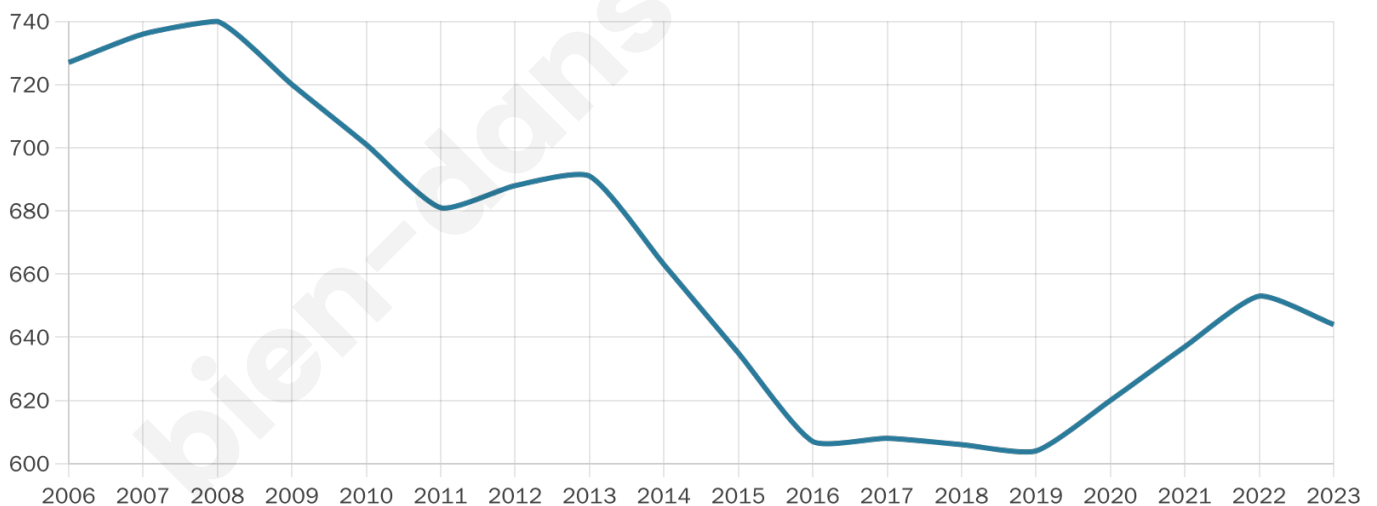

# Statistiques sur la population

Nombre d'habitants

**644**

Age moyen

**55 ans**

Pop active

**36.2%**

Taux chômage

**12.5%**

Pop densité

**46 h/km<sup>2</sup>**

Revenu moyen

**19 150 €/an**

## Evolution du nombre d'habitants

Sources : Institut national de la statistique et des études économiques (insee) selon Les dernières parutions officielles de 2024 portant sur les années 2020, 2021 et 2022.