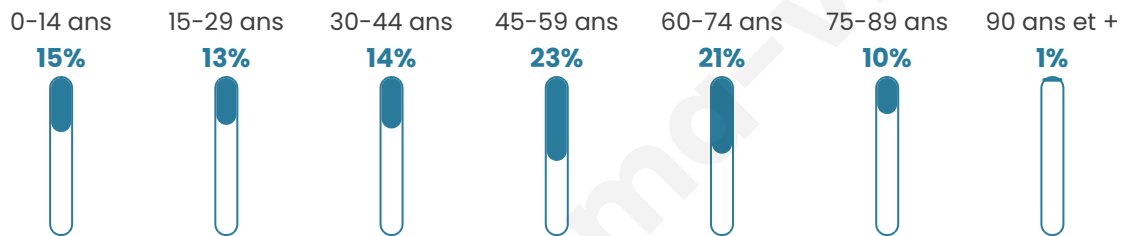

1 577

Age moyen

46 ans

Pop active

42.9%

Taux chômage

7.7%

Pop densité

131 h/km²

Revenu moyen

21 700 €/an

Evolution du nombre d'habitants

Sources : Institut national de la statistique et des études économiques (insee) selon Les dernières parutions officielles de 2024 portant sur les années 2020, 2021 et 2022.

Tranche d'âge

Activité professionnelle

Niveau de diplôme

Composition des ménages

Profils électoraux

Premier tour

	Jean-Luc MÉLENCHON	27.56 %
	Emmanuel MACRON	19.41 %
	Marine LE PEN	19.16 %
	Fabien ROUSSEL	6.06 %
	Valérie PÉCRESSE	5.93 %
	Jean LASSALLE	5.69 %
	Éric ZEMMOUR	5.56 %
	Yannick JADOT	4.57 %
	Anne HIDALGO	2.35 %
	Nicolas DUPONT-AIGNAN	2.22 %
	Philippe POUTOU	0.87 %
	Nathalie ARTHAUD	0.62 %

Second tour

	Emmanuel MACRON	52,7 %
	Marine LE PEN	47,3 %

1 085 inscrits

Participation : 72.17%

Votes blancs : 10.86%

Votes nuls : 6.26%

1 089 inscrits

Participation : 75.85%