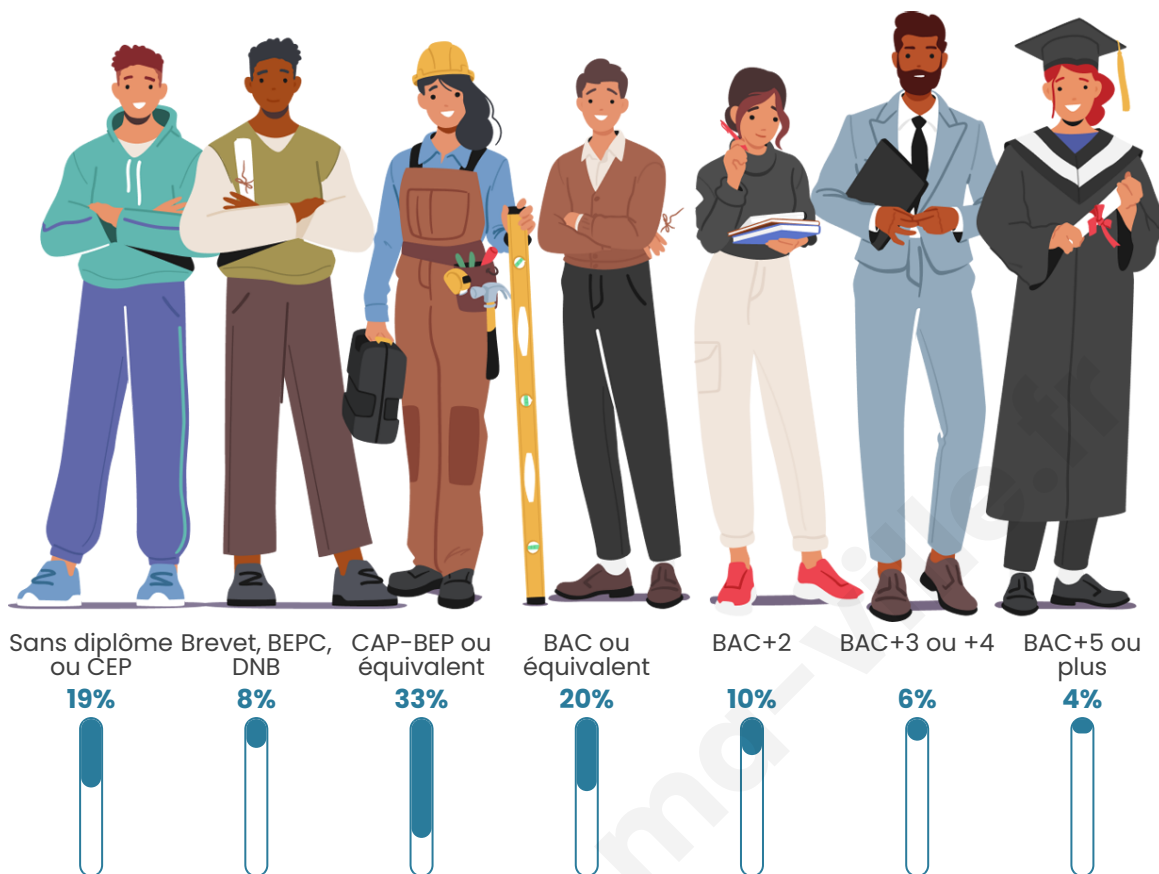

1 577

Age moyen

46 ans

Pop active

42.9%

Taux chômage

7.7%

Pop densité

Tranche d'âge

Activité professionnelle

Niveau de diplôme

Composition des ménages

Profils électoraux

Premier tour

	Jean-Luc MÉLENCHON	27.56 %
	Emmanuel MACRON	19.41 %
	Marine LE PEN	19.16 %
	Fabien ROUSSEL	6.06 %
	Valérie PÉCRESSE	5.93 %
	Jean LASSALLE	5.69 %
	Éric ZEMMOUR	5.56 %
	Yannick JADOT	4.57 %
	Anne HIDALGO	2.35 %
	Nicolas DUPONT-AIGNAN	2.22 %
	Philippe POUTOU	0.87 %
	Nathalie ARTHAUD	0.62 %