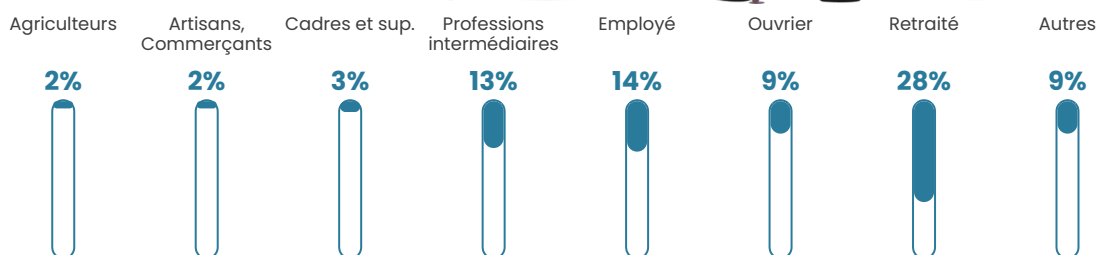

131 h/km²

Revenu moyen

21 700 €/an

Evolution du nombre d'habitants

Sources : Institut national de la statistique et des études économiques (insee) selon Les dernières parutions officielles de 2024 portant sur les années 2020, 2021 et 2022.

Tranche d'âge

Activité professionnelle

Niveau de diplôme

Composition des ménages

Profils électoraux

Premier tour

	Jean-Luc MÉLENCHON	27.56 %
	Emmanuel MACRON	19.41 %
	Marine LE PEN	19.16 %
	Fabien ROUSSEL	6.06 %
	Valérie PÉCRESSE	5.93 %
	Jean LASSALLE	5.69 %
	Éric ZEMMOUR	5.56 %
	Yannick JADOT	4.57 %
	Anne HIDALGO	2.35 %
	Nicolas DUPONT-AIGNAN	2.22 %
	Philippe POUTOU	0.87 %
	Nathalie ARTHAUD	0.62 %