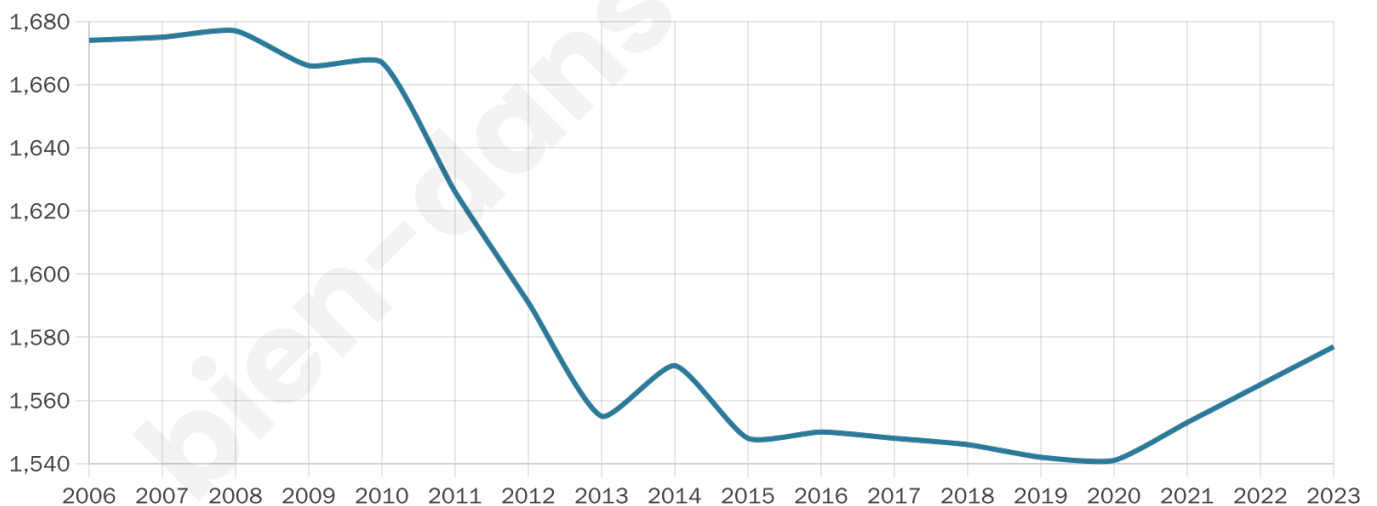

1 577

Age moyen

46 ans

Pop active

42.9%

Taux chômage

7.7%

Pop densité

131 h/km²

Revenu moyen

21 700 €/an

Evolution du nombre d'habitants

Sources : Institut national de la statistique et des études économiques (insee) selon Les dernières parutions officielles de 2024 portant sur les années 2020, 2021 et 2022.