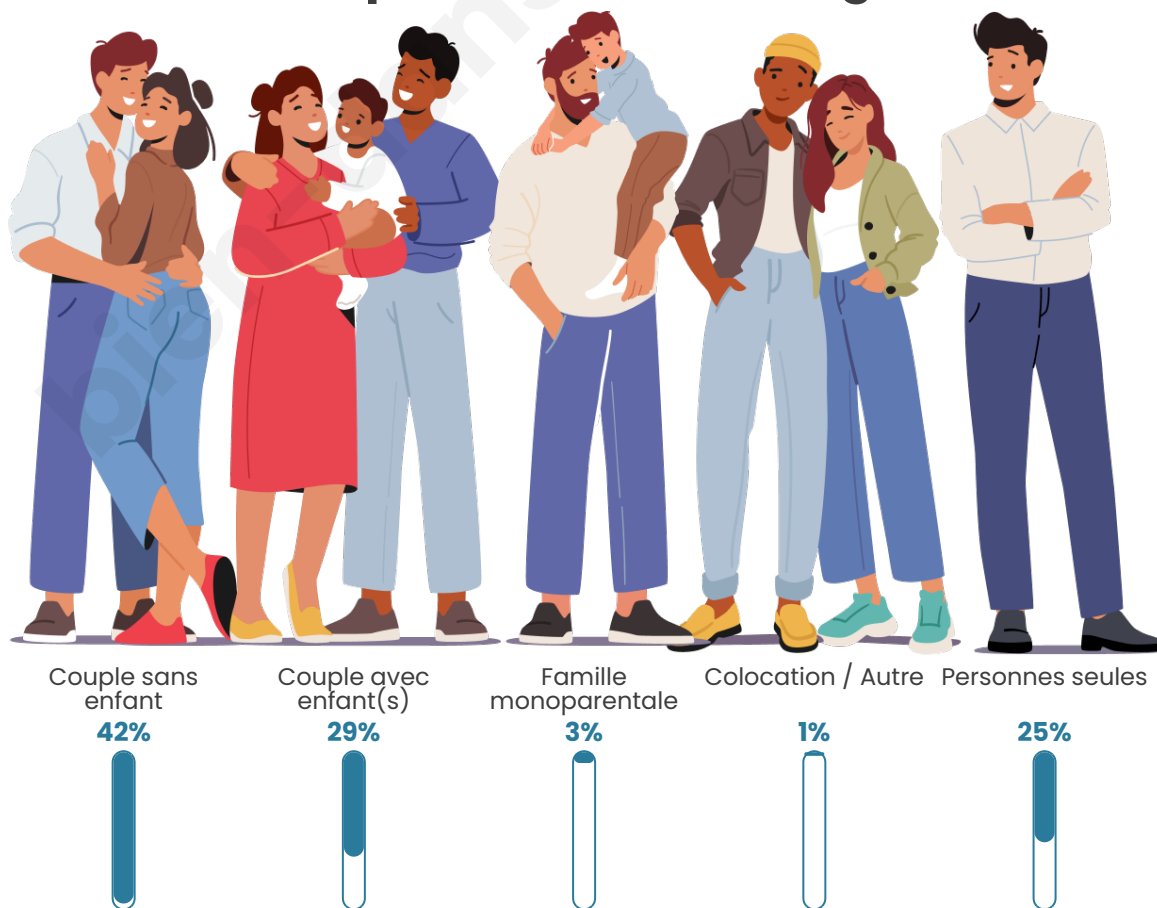

Tranche d'âge

Activité professionnelle

Niveau de diplôme

Composition des ménages

Profils électoraux

Premier tour

	Jean-Luc MÉLENCHON	27.56 %
	Emmanuel MACRON	19.41 %
	Marine LE PEN	19.16 %
	Fabien ROUSSEL	6.06 %
	Valérie PÉCRESSE	5.93 %
	Jean LASSALLE	5.69 %
	Éric ZEMMOUR	5.56 %
	Yannick JADOT	4.57 %
	Anne HIDALGO	2.35 %
	Nicolas DUPONT-AIGNAN	2.22 %
	Philippe POUTOU	0.87 %
	Nathalie ARTHAUD	0.62 %