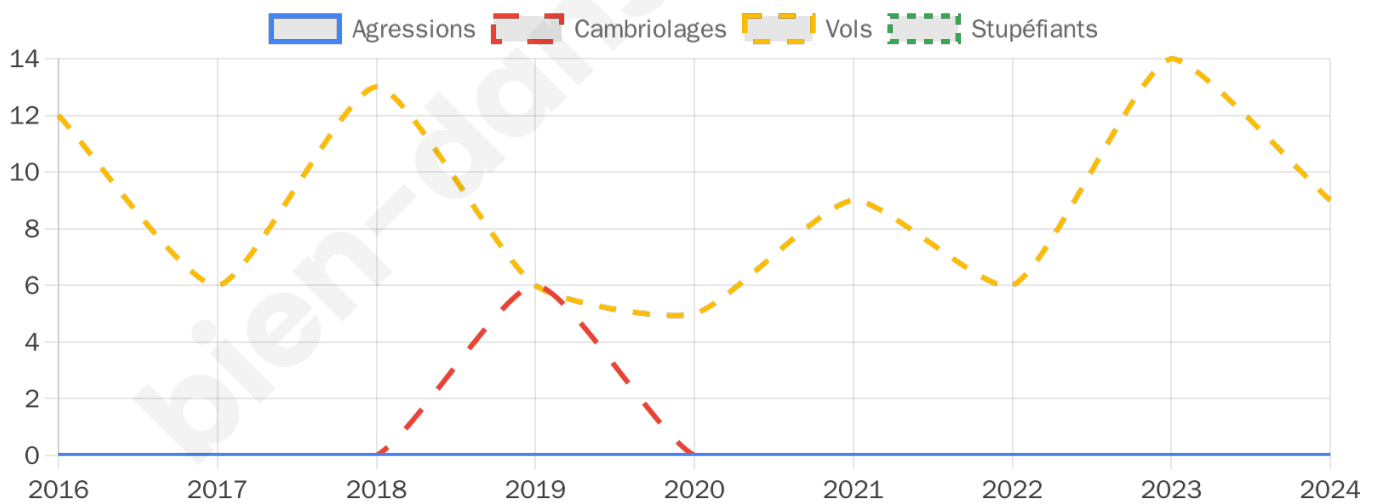

Sécurité

Agressions physiques / sexuelles

0

Cambriolages

0

Vols / dégradations

9

Stupéfiants

0

Evolution du nombre d'infractions