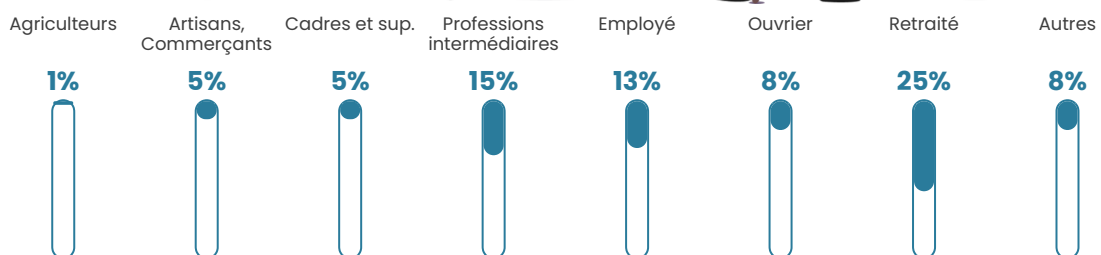

24 610 €/an

Evolution du nombre d'habitants

Sources : Institut national de la statistique et des études économiques (insee) selon Les dernières parutions officielles de 2024 portant sur les années 2020, 2021 et 2022.

Tranche d'âge

Activité professionnelle

Niveau de diplôme

Composition des ménages

Profils électoraux

Premier tour

	Marine LE PEN	28.88 %
	Emmanuel MACRON	24.48 %
	Jean-Luc MÉLENCHON	16.29 %
	Éric ZEMMOUR	7.48 %
	Jean LASSALLE	7.13 %
	Yannick JADOT	4.20 %
	Valérie PÉCRESSÉ	3.57 %
	Anne HIDALGO	2.52 %
	Fabien ROUSSEL	2.17 %
	Nicolas DUPONT-AIGNAN	2.03 %
	Philippe POUTOU	0.91 %
	Nathalie ARTHAUD	0.35 %