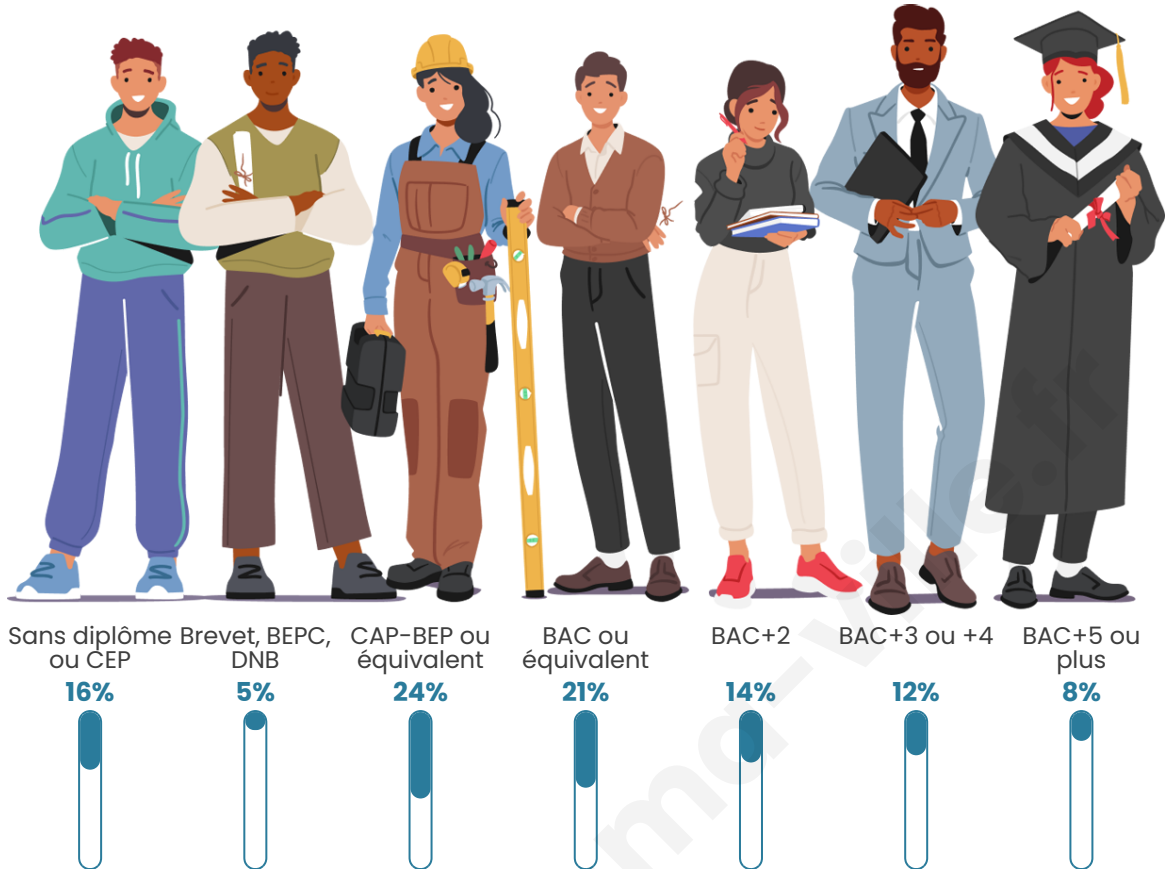

43 ans

Pop active

45.2%

Taux chômage

7.4%

Pop densité

256 h/km²

Revenu moyen

Tranche d'âge

Activité professionnelle

Niveau de diplôme

Composition des ménages

Profils électoraux

Premier tour

	Marine LE PEN	28.88 %
	Emmanuel MACRON	24.48 %
	Jean-Luc MÉLENCHON	16.29 %
	Éric ZEMMOUR	7.48 %
	Jean LASSALLE	7.13 %
	Yannick JADOT	4.20 %
	Valérie PÉCRESSÉ	3.57 %
	Anne HIDALGO	2.52 %
	Fabien ROUSSEL	2.17 %
	Nicolas DUPONT-AIGNAN	2.03 %
	Philippe POUTOU	0.91 %
	Nathalie ARTHAUD	0.35 %