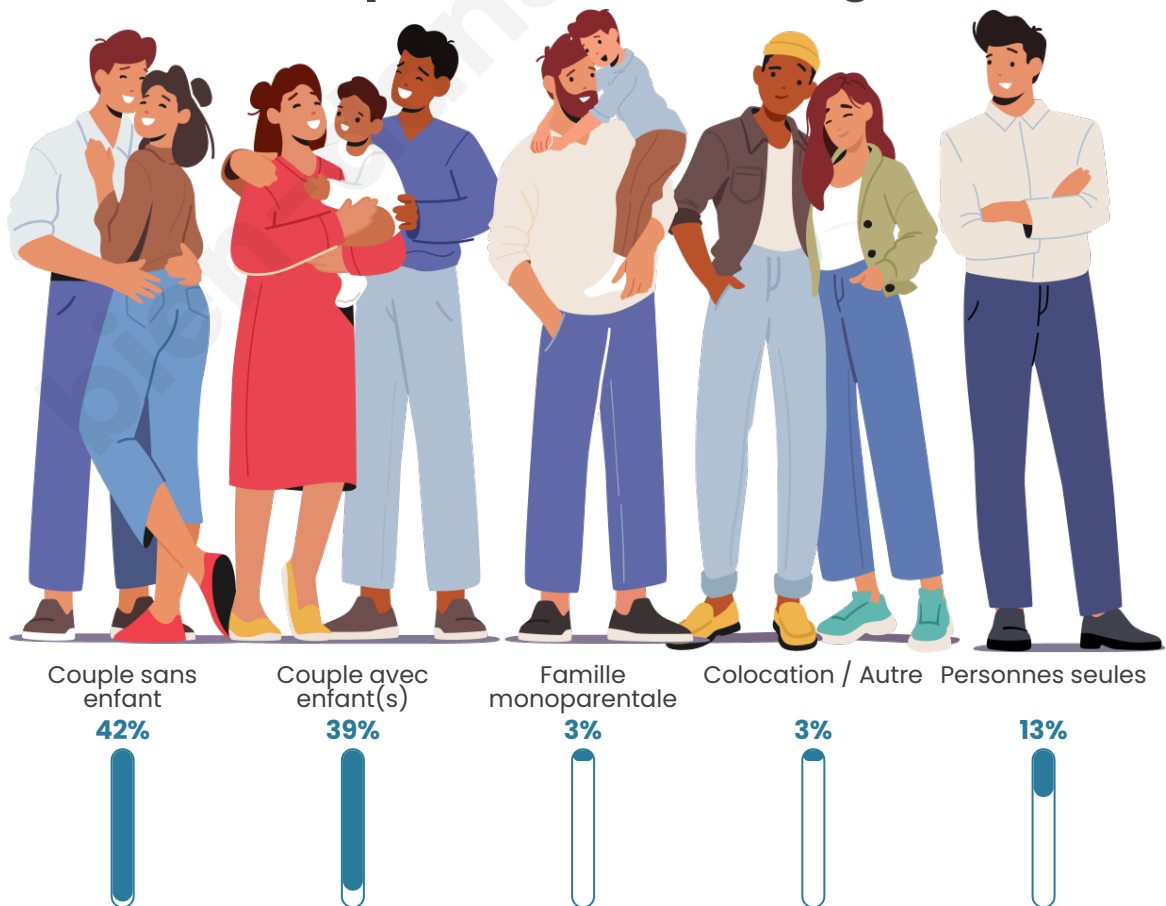

Tranche d'âge

Activité professionnelle

Niveau de diplôme

Composition des ménages

Profils électoraux

Premier tour

	Marine LE PEN	28.88 %
	Emmanuel MACRON	24.48 %
	Jean-Luc MÉLENCHON	16.29 %
	Éric ZEMMOUR	7.48 %
	Jean LASSALLE	7.13 %
	Yannick JADOT	4.20 %
	Valérie PÉCRESSÉ	3.57 %
	Anne HIDALGO	2.52 %
	Fabien ROUSSEL	2.17 %
	Nicolas DUPONT-AIGNAN	2.03 %
	Philippe POUTOU	0.91 %
	Nathalie ARTHAUD	0.35 %