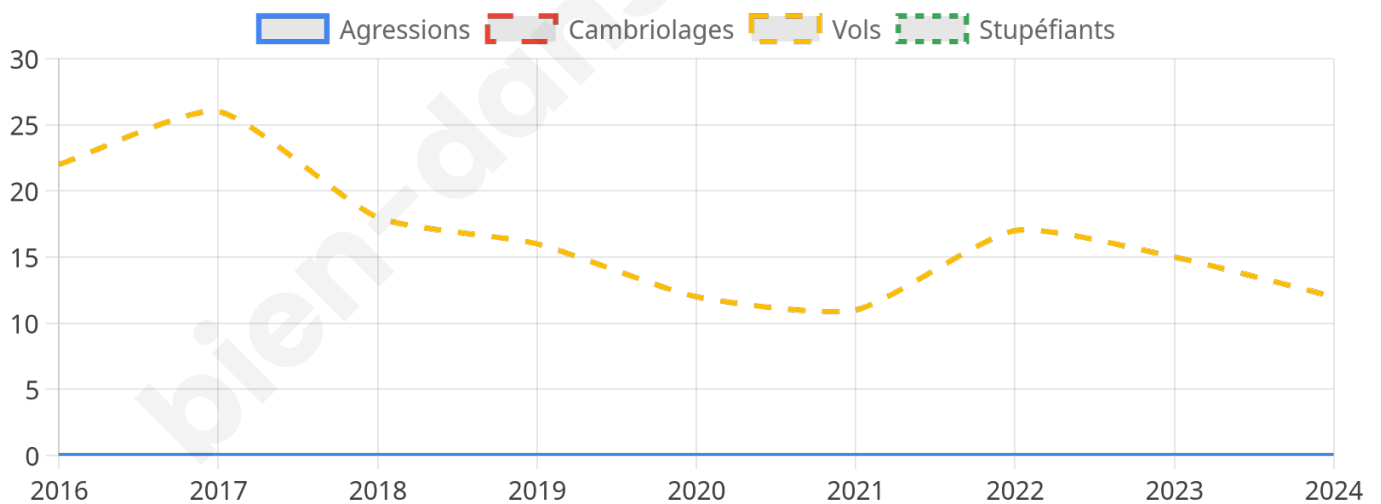

Sécurité

Agressions physiques / sexuelles

0

Cambriolages

0

Vols / dégradations

12

Stupéfiants

0

Evolution du nombre d'infractions