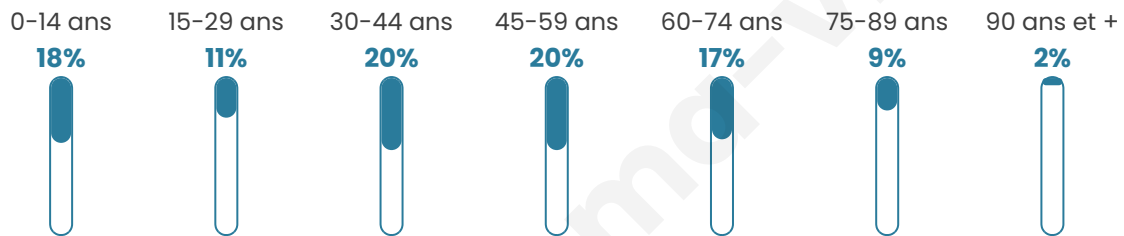

Version web

Ville de Lagrave

Présenté par

BIEN dans
ma **VILLE** 

Sommaire

Situation géographique	3
Statistiques sur la population	4
Evolution du nombre d'habitants	4
Tranche d'âge	5
0-14 ans	5
15-29 ans	5
30-44 ans	5
45-59 ans	5
60-74 ans	5
75-89 ans	5
90 ans et +	5
Activité professionnelle	5
Agriculteurs	5
Artisans, Commerçants	5
Cadres et sup.	5
Professions intermédiaires	5
Employé	5
Ouvrier	5
Retraité	5
Autres	5
Niveau de diplôme	6
Sans diplôme ou CEP	6
Brevet, BEPC, DNB	6
CAP-BEP ou équivalent	6
BAC ou équivalent	6
BAC+2	6
BAC+3 ou +4	6
BAC+5 ou plus	6
Composition des ménages	6
Couple sans enfant	6
Couple avec enfant(s)	6
Famille monoparentale	6
Colocation / Autre	6
Personnes seules	6
Profils électoraux	7
Premier tour	7
Sécurité	8
Evolution du nombre d'infractions	8
Pour comparer	9
Services à la population	10
Commerce	10
Éducation	10
Villes autour de Lagrave	11

43 ans

Pop active

45.2%

Taux chômage

7.4%

Pop densité

256 h/km²

Revenu moyen

Tranche d'âge

Activité professionnelle

Niveau de diplôme

Composition des ménages

Profils électoraux

Premier tour

	Marine LE PEN	28.88 %
	Emmanuel MACRON	24.48 %
	Jean-Luc MÉLENCHON	16.29 %
	Éric ZEMMOUR	7.48 %
	Jean LASSALLE	7.13 %
	Yannick JADOT	4.20 %
	Valérie PÉCRESSÉ	3.57 %
	Anne HIDALGO	2.52 %
	Fabien ROUSSEL	2.17 %
	Nicolas DUPONT-AIGNAN	2.03 %
	Philippe POUTOU	0.91 %
	Nathalie ARTHAUD	0.35 %