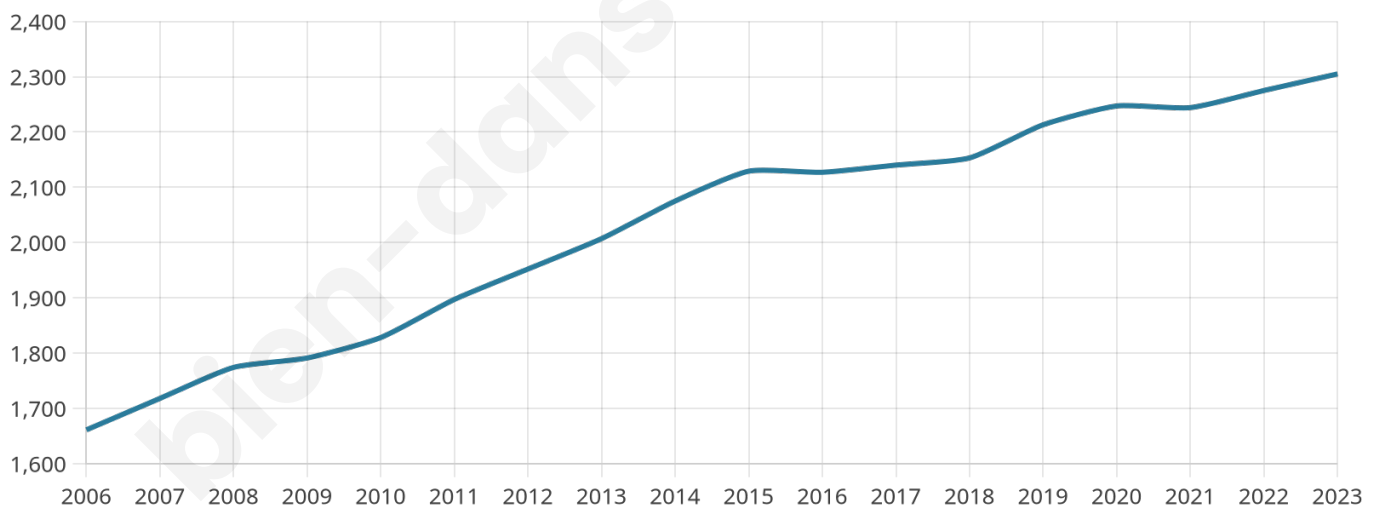

Version web

Ville de Lagrave

Présenté par

BIEN dans
ma **VILLE** 

Sommaire

Situation géographique	3
Statistiques sur la population	4
Evolution du nombre d'habitants	4
Tranche d'âge	5
0-14 ans	5
15-29 ans	5
30-44 ans	5
45-59 ans	5
60-74 ans	5
75-89 ans	5
90 ans et +	5
Activité professionnelle	5
Agriculteurs	5
Artisans, Commerçants	5
Cadres et sup.	5
Professions intermédiaires	5
Employé	5
Ouvrier	5
Retraité	5
Autres	5
Niveau de diplôme	6
Sans diplôme ou CEP	6
Brevet, BEPC, DNB	6
CAP-BEP ou équivalent	6
BAC ou équivalent	6
BAC+2	6
BAC+3 ou +4	6
BAC+5 ou plus	6
Composition des ménages	6
Couple sans enfant	6
Couple avec enfant(s)	6
Famille monoparentale	6
Colocation / Autre	6
Personnes seules	6
Profils électoraux	7
Premier tour	7
Sécurité	8
Evolution du nombre d'infractions	8
Pour comparer	9
Services à la population	10
Commerce	10
Éducation	10
Villes autour de Lagrave	11

43 ans

Pop active

45.2%

Taux chômage

7.4%

Pop densité

256 h/km²

Revenu moyen

24 610 €/an

Evolution du nombre d'habitants

Sources : Institut national de la statistique et des études économiques (insee) selon Les dernières parutions officielles de 2024 portant sur les années 2020, 2021 et 2022.