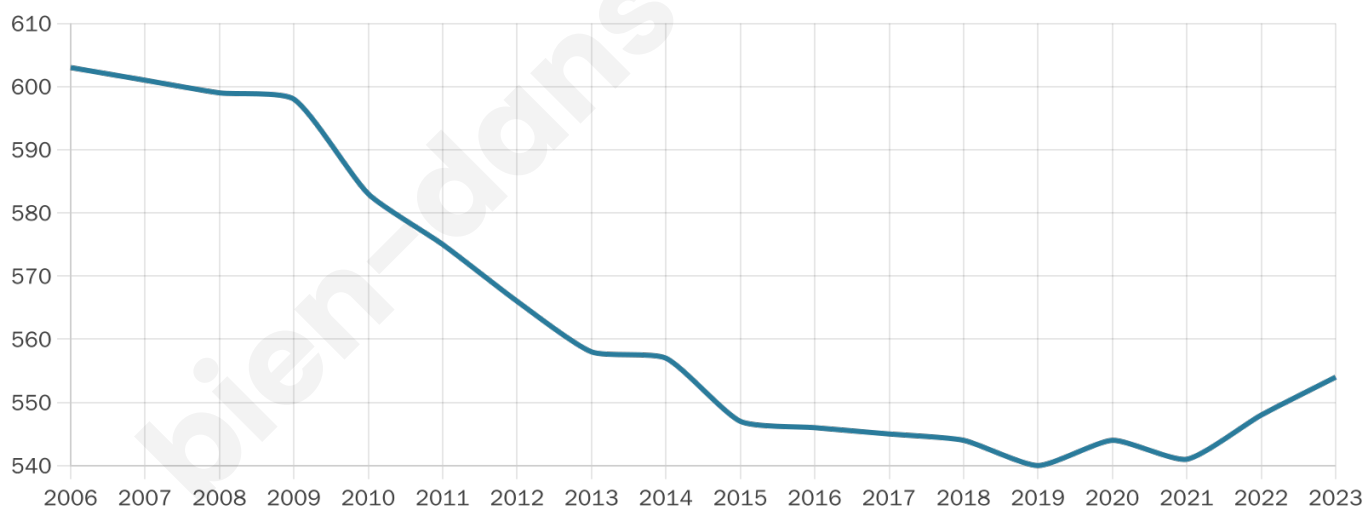

# Statistiques sur la population

Nombre d'habitants

**554**

Age moyen

**45 ans**

Pop active

**43.9%**

Taux chômage

**6.3%**

Pop densité

**17 h/km<sup>2</sup>**

Revenu moyen

**18 810 €/an**

## Evolution du nombre d'habitants

Sources : Institut national de la statistique et des études économiques (insee) selon Les dernières parutions officielles de 2024 portant sur les années 2020, 2021 et 2022.