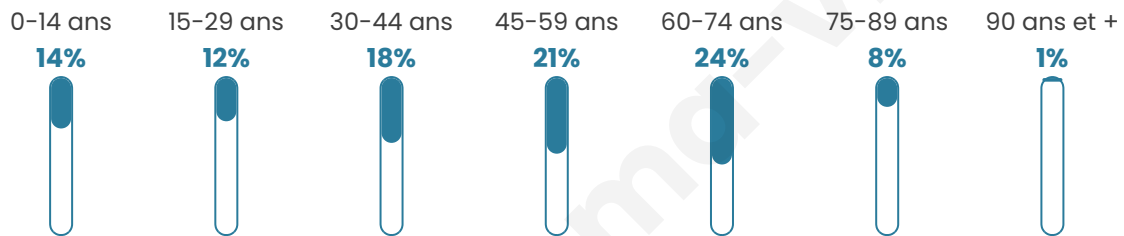

# Statistiques sur la population

Nombre d'habitants

**554**

Age moyen

**45 ans**

Pop active

**43.9%**

Taux chômage

**6.3%**

Pop densité

**17 h/km<sup>2</sup>**

Revenu moyen

**18 810 €/an**

## Evolution du nombre d'habitants

Sources : Institut national de la statistique et des études économiques (insee) selon Les dernières parutions officielles de 2024 portant sur les années 2020, 2021 et 2022.

## Tranche d'âge