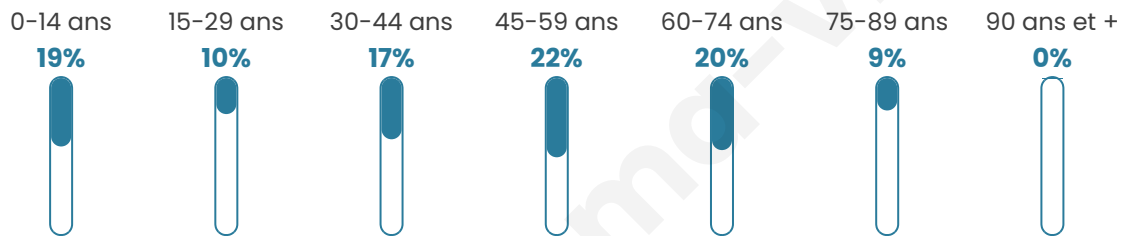

473

Age moyen

43 ans

Pop active

43.1%

Taux chômage

7.4%

Pop densité

118 h/km²

Revenu moyen

23 070 €/an

Evolution du nombre d'habitants

Sources : Institut national de la statistique et des études économiques (insee) selon Les dernières parutions officielles de 2024 portant sur les années 2020, 2021 et 2022.

Tranche d'âge

Activité professionnelle

Niveau de diplôme

Composition des ménages

Profils électoraux

Premier tour

	Emmanuel MACRON	22.01 %
	Marine LE PEN	19.81 %
	Jean-Luc MÉLENCHON	17.92 %
	Jean LASSALLE	13.84 %
	Yannick JADOT	5.97 %
	Éric ZEMMOUR	5.03 %
	Anne HIDALGO	4.40 %
	Nicolas DUPONT-AIGNAN	3.14 %
	Fabien ROUSSEL	2.83 %
	Valérie PÉCRESSE	2.52 %
	Nathalie ARTHAUD	1.57 %
	Philippe POUTOU	0.94 %