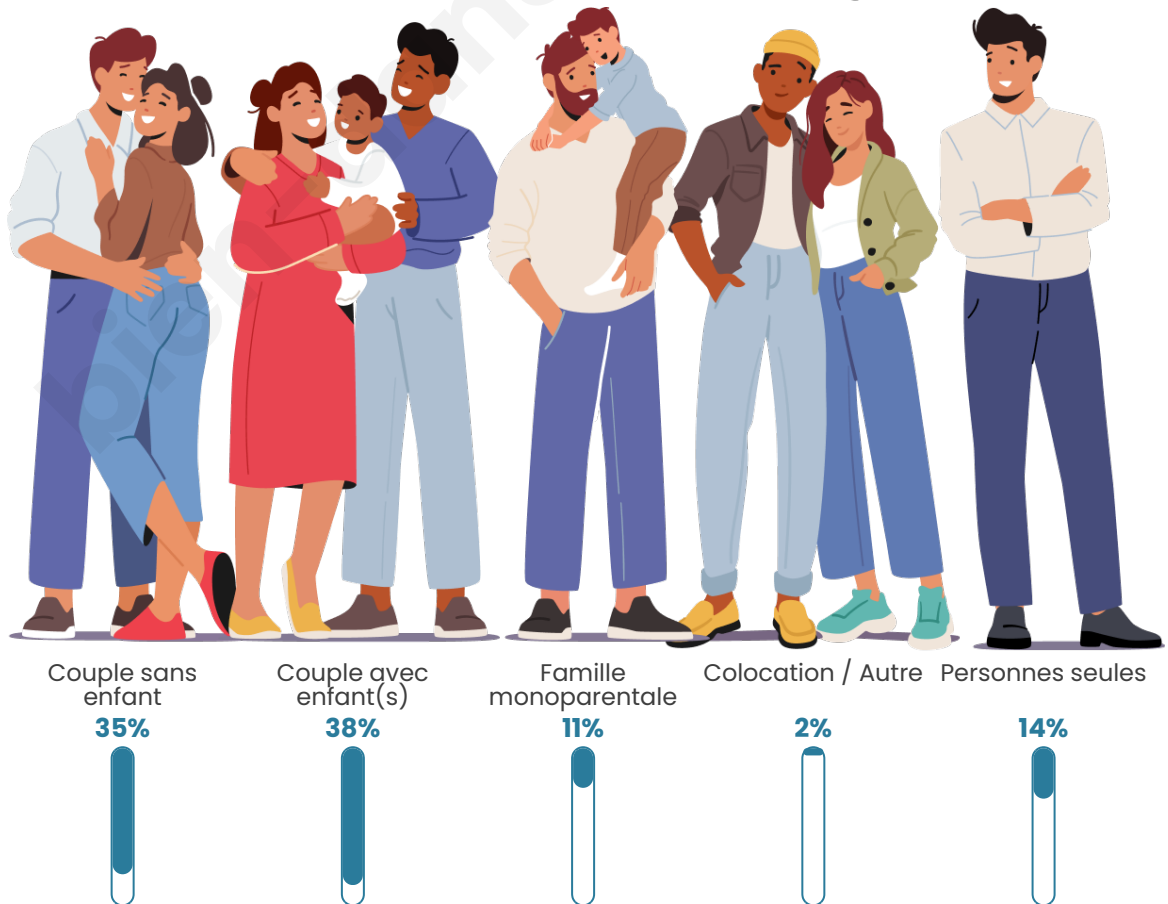

Tranche d'âge

Activité professionnelle

Niveau de diplôme

Composition des ménages

Profils électoraux

Premier tour

	Emmanuel MACRON	22.01 %
	Marine LE PEN	19.81 %
	Jean-Luc MÉLENCHON	17.92 %
	Jean LASSALLE	13.84 %
	Yannick JADOT	5.97 %
	Éric ZEMMOUR	5.03 %
	Anne HIDALGO	4.40 %
	Nicolas DUPONT-AIGNAN	3.14 %
	Fabien ROUSSEL	2.83 %
	Valérie PÉCRESSE	2.52 %
	Nathalie ARTHAUD	1.57 %
	Philippe POUTOU	0.94 %