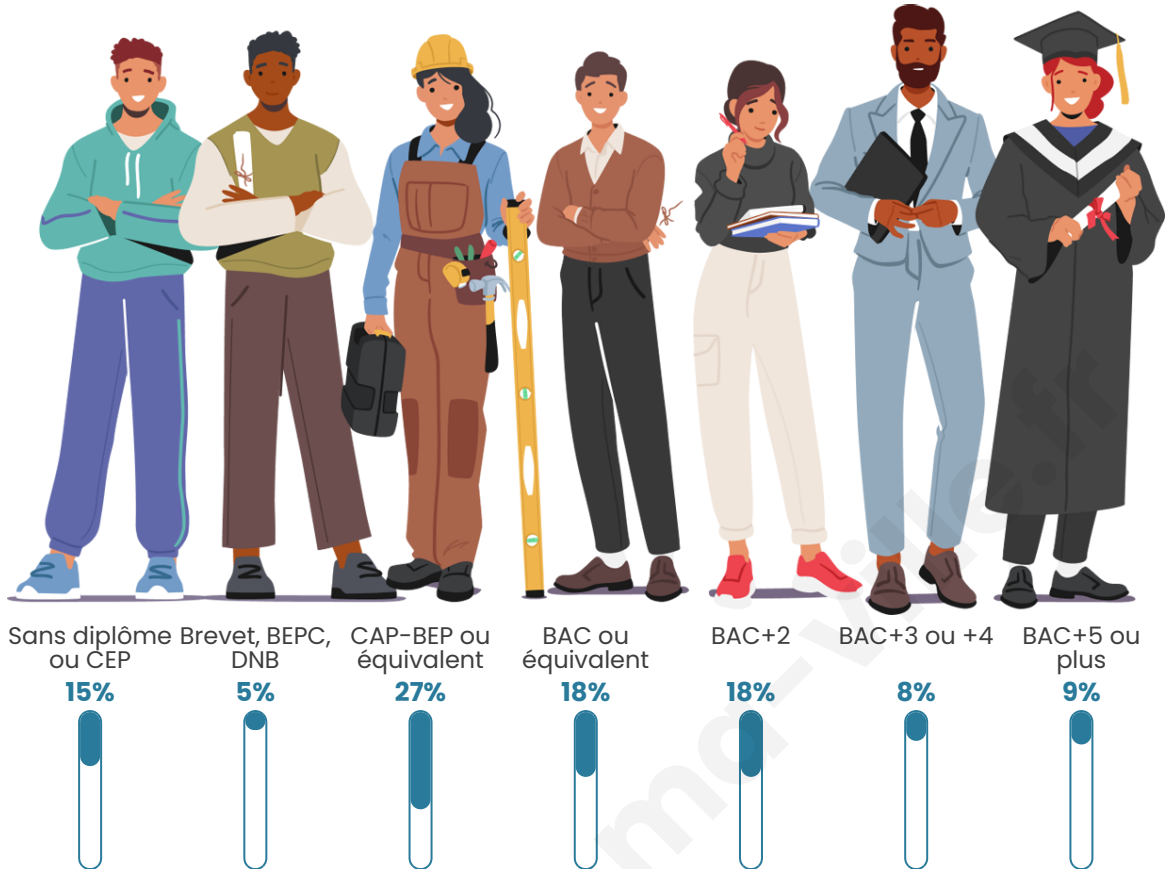

473

Age moyen

43 ans

Pop active

43.1%

Taux chômage

7.4%

Pop densité

Tranche d'âge

Activité professionnelle

Niveau de diplôme

Composition des ménages

Profils électoraux

Premier tour

	Emmanuel MACRON	22.01 %
	Marine LE PEN	19.81 %
	Jean-Luc MÉLENCHON	17.92 %
	Jean LASSALLE	13.84 %
	Yannick JADOT	5.97 %
	Éric ZEMMOUR	5.03 %
	Anne HIDALGO	4.40 %
	Nicolas DUPONT-AIGNAN	3.14 %
	Fabien ROUSSEL	2.83 %
	Valérie PÉCRESSE	2.52 %
	Nathalie ARTHAUD	1.57 %
	Philippe POUTOU	0.94 %