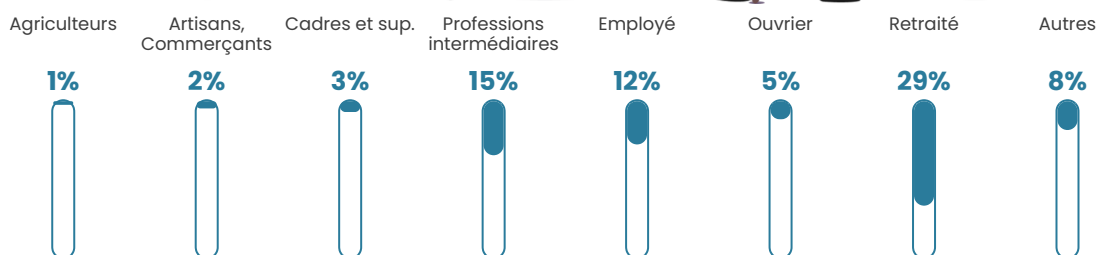

118 h/km²

Revenu moyen

23 070 €/an

Evolution du nombre d'habitants

Sources : Institut national de la statistique et des études économiques (insee) selon Les dernières parutions officielles de 2024 portant sur les années 2020, 2021 et 2022.

Tranche d'âge

Activité professionnelle

Niveau de diplôme

Composition des ménages

Profils électoraux

Premier tour

	Emmanuel MACRON	22.01 %
	Marine LE PEN	19.81 %
	Jean-Luc MÉLENCHON	17.92 %
	Jean LASSALLE	13.84 %
	Yannick JADOT	5.97 %
	Éric ZEMMOUR	5.03 %
	Anne HIDALGO	4.40 %
	Nicolas DUPONT-AIGNAN	3.14 %
	Fabien ROUSSEL	2.83 %
	Valérie PÉCRESSE	2.52 %
	Nathalie ARTHAUD	1.57 %
	Philippe POUTOU	0.94 %