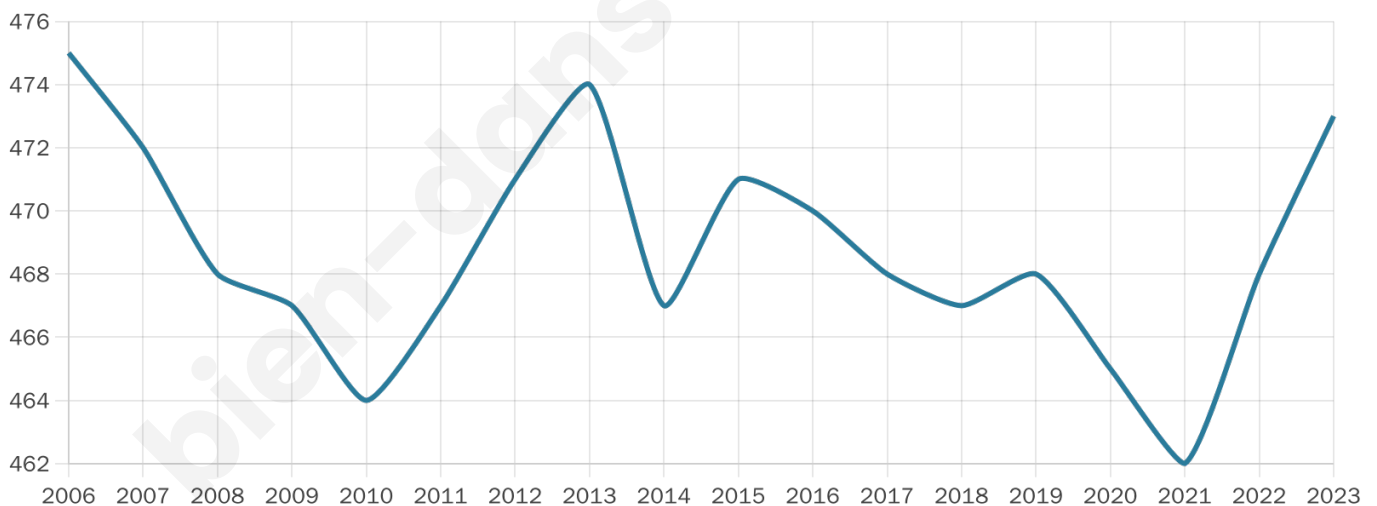

473

Age moyen

43 ans

Pop active

43.1%

Taux chômage

7.4%

Pop densité

118 h/km²

Revenu moyen

23 070 €/an

Evolution du nombre d'habitants

Sources : Institut national de la statistique et des études économiques (insee) selon Les dernières parutions officielles de 2024 portant sur les années 2020, 2021 et 2022.