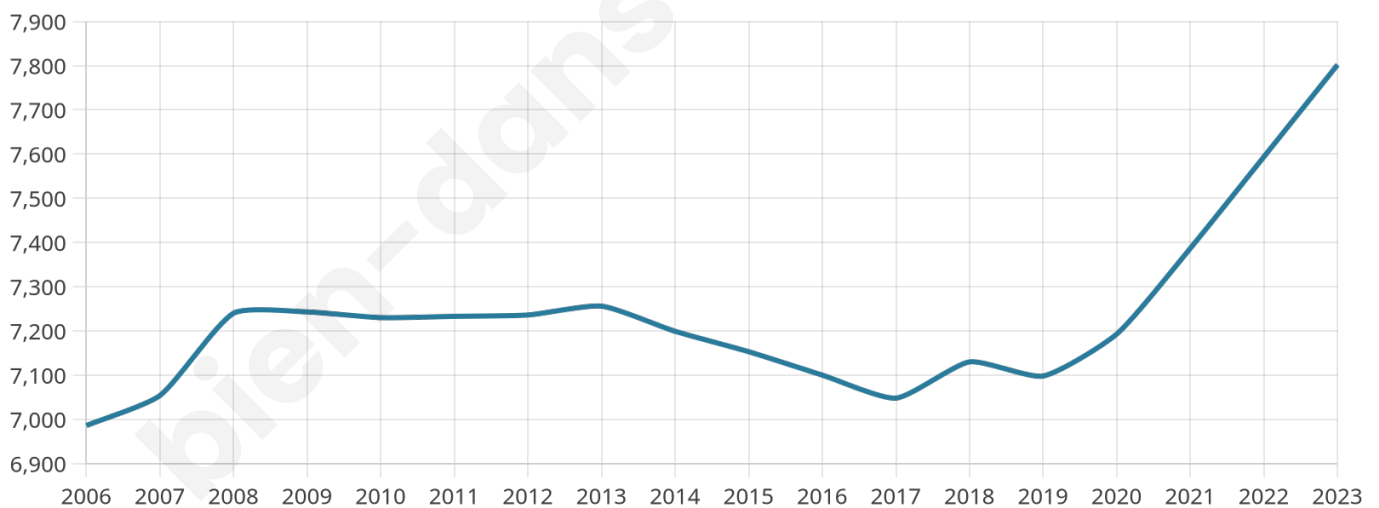

7 802

Age moyen

50 ans

Pop active

40%

Taux chômage

6.7%

Pop densité

975 h/km²

Revenu moyen

27 680 €/an

Evolution du nombre d'habitants

Sources : Institut national de la statistique et des études économiques (insee) selon Les dernières parutions officielles de 2024 portant sur les années 2020, 2021 et 2022.