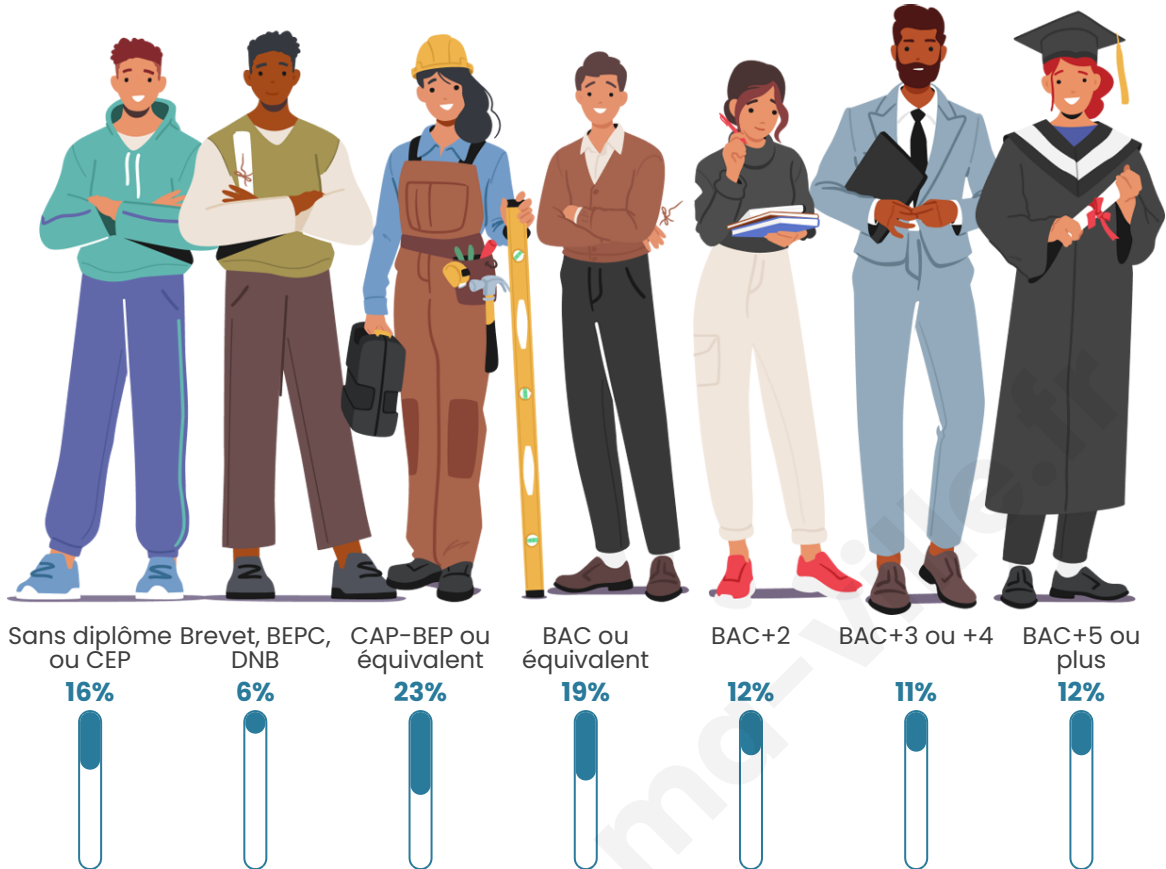

7 802

Age moyen

50 ans

Pop active

40%

Taux chômage

6.7%

Pop densité

Tranche d'âge

Activité professionnelle

Niveau de diplôme

Composition des ménages

Profils électoraux

Premier tour

	Emmanuel MACRON	36.73 %
	Jean-Luc MÉLENCHON	18.34 %
	Marine LE PEN	15.05 %
	Éric ZEMMOUR	7.62 %
	Yannick JADOT	6.76 %
	Valérie PÉCRESSÉ	6.12 %
	Fabien ROUSSEL	2.46 %
	Jean LASSALLE	2.44 %
	Nicolas DUPONT- AIGNAN	1.97 %
	Anne HIDALGO	1.88 %
	Philippe POUTOU	0.43 %
	Nathalie ARTHAUD	0.19 %