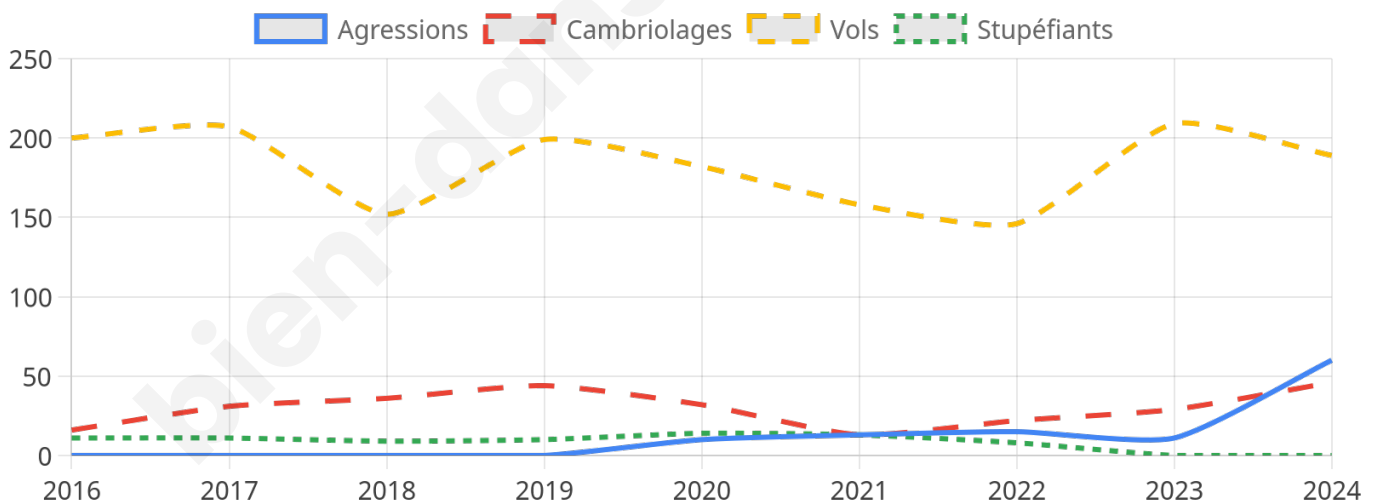

6 083 inscrits

Participation : 78.35%

Votes blancs : 1.51%

Votes nuls : 0.46%

Second tour

	Emmanuel MACRON	71,76 %
	Marine LE PEN	28,24 %

6 085 inscrits

Participation : 75.94%

Votes blancs : 6.92%

Votes nuls : 1.82%

Sécurité

Agressions physiques / sexuelles

60

Cambriolages

46

Vols / dégradations

189

Stupéfiants

0

Evolution du nombre d'infractions

Pour comparer

(en proportion du nombre d'habitants)

Sources : Bases statistiques communale, départementale et régionale de la délinquance enregistrée par la police et la gendarmerie nationales selon les dernières parutions officielles de 2025 portant sur l'année 2024 ([data.gouv](https://data.gouv.fr)).