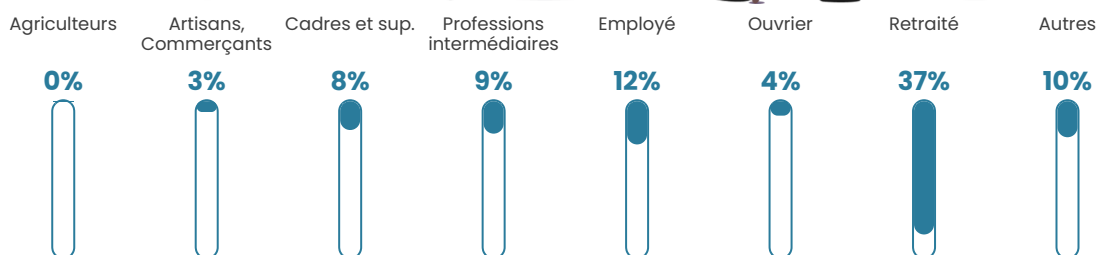

975 h/km²

Revenu moyen

27 680 €/an

Evolution du nombre d'habitants

Sources : Institut national de la statistique et des études économiques (insee) selon Les dernières parutions officielles de 2024 portant sur les années 2020, 2021 et 2022.

Tranche d'âge

Activité professionnelle

Niveau de diplôme

Composition des ménages

Profils électoraux

Premier tour

	Emmanuel MACRON	36.73 %
	Jean-Luc MÉLENCHON	18.34 %
	Marine LE PEN	15.05 %
	Éric ZEMMOUR	7.62 %
	Yannick JADOT	6.76 %
	Valérie PÉCRESSÉ	6.12 %
	Fabien ROUSSEL	2.46 %
	Jean LASSALLE	2.44 %
	Nicolas DUPONT- AIGNAN	1.97 %
	Anne HIDALGO	1.88 %
	Philippe POUTOU	0.43 %
	Nathalie ARTHAUD	0.19 %