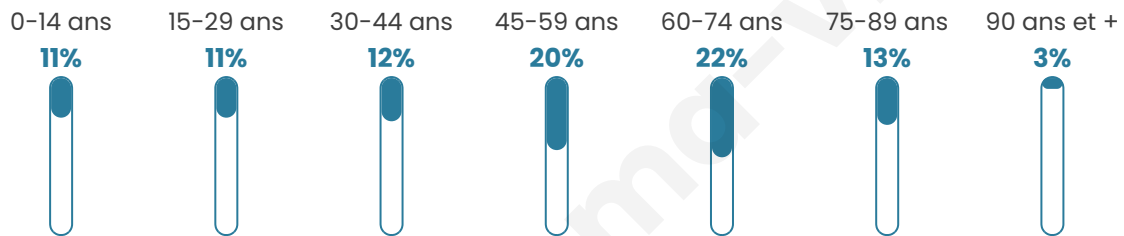

7 802

Age moyen

50 ans

Pop active

40%

Taux chômage

6.7%

Pop densité

975 h/km²

Revenu moyen

27 680 €/an

Evolution du nombre d'habitants

Sources : Institut national de la statistique et des études économiques (insee) selon Les dernières parutions officielles de 2024 portant sur les années 2020, 2021 et 2022.

Tranche d'âge

Activité professionnelle

Niveau de diplôme

Composition des ménages

Profils électoraux

Premier tour

	Emmanuel MACRON	36.73 %
	Jean-Luc MÉLENCHON	18.34 %
	Marine LE PEN	15.05 %
	Éric ZEMMOUR	7.62 %
	Yannick JADOT	6.76 %
	Valérie PÉCRESSÉ	6.12 %
	Fabien ROUSSEL	2.46 %
	Jean LASSALLE	2.44 %
	Nicolas DUPONT- AIGNAN	1.97 %
	Anne HIDALGO	1.88 %
	Philippe POUTOU	0.43 %
	Nathalie ARTHAUD	0.19 %