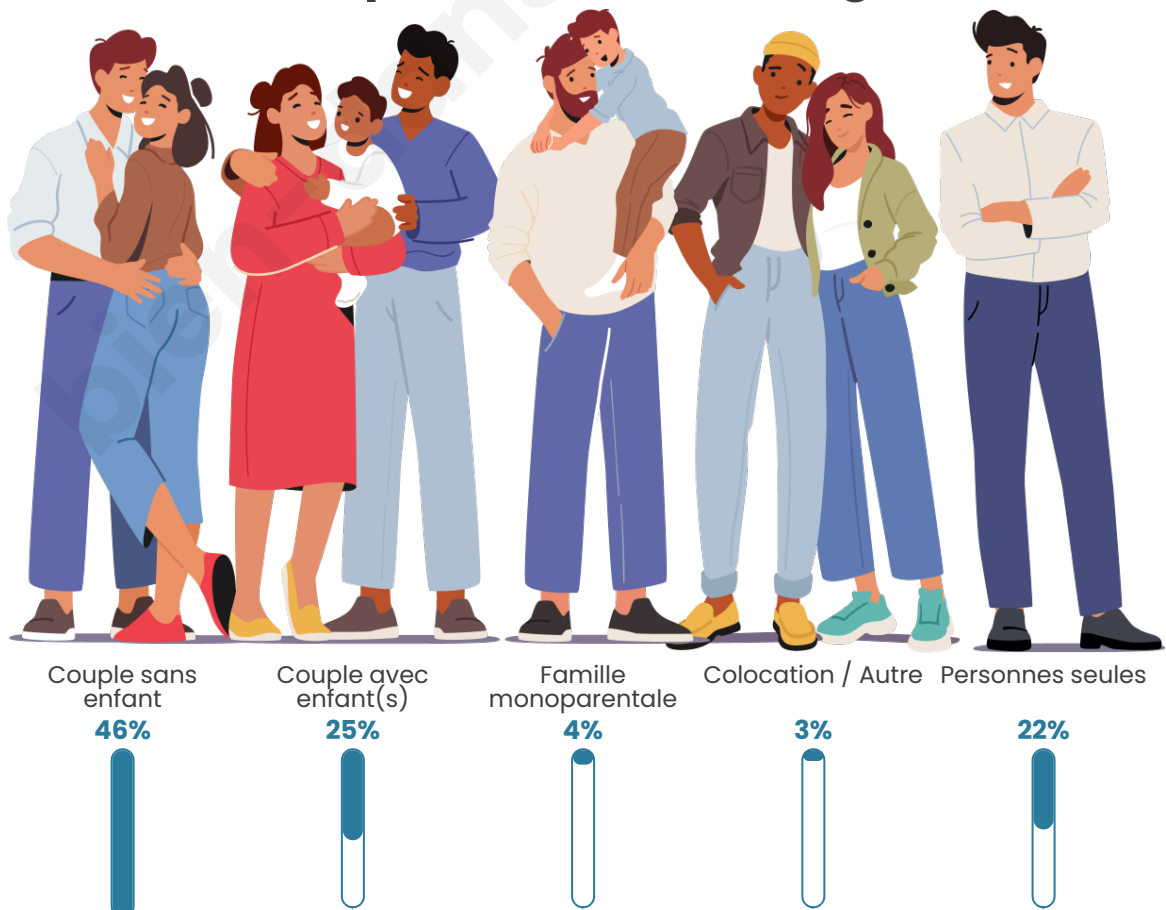

Tranche d'âge

Activité professionnelle

Niveau de diplôme

Composition des ménages

Profils électoraux

Premier tour

	Emmanuel MACRON	36.73 %
	Jean-Luc MÉLENCHON	18.34 %
	Marine LE PEN	15.05 %
	Éric ZEMMOUR	7.62 %
	Yannick JADOT	6.76 %
	Valérie PÉCRESSÉ	6.12 %
	Fabien ROUSSEL	2.46 %
	Jean LASSALLE	2.44 %
	Nicolas DUPONT- AIGNAN	1.97 %
	Anne HIDALGO	1.88 %
	Philippe POUTOU	0.43 %
	Nathalie ARTHAUD	0.19 %