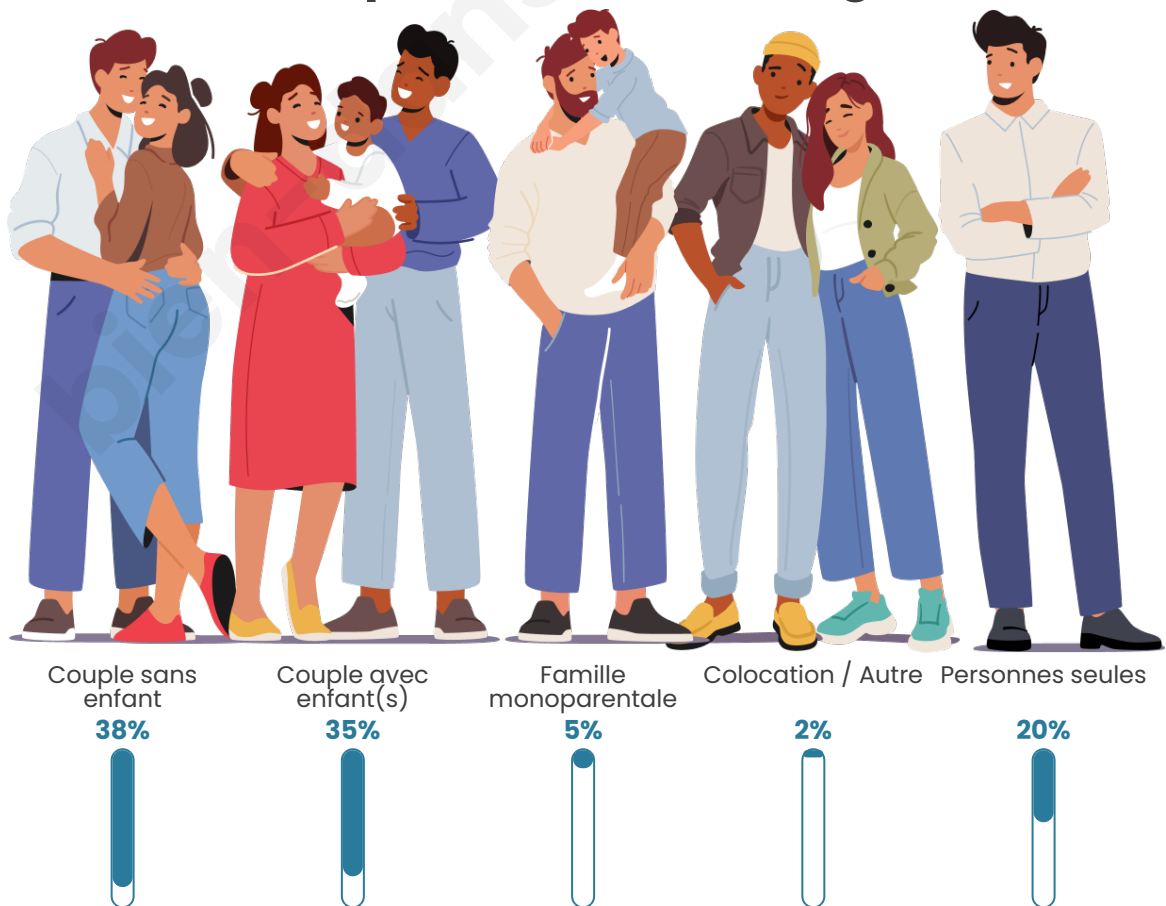

Tranche d'âge

Activité professionnelle

Niveau de diplôme

Composition des ménages

Profils électoraux

Premier tour

	Jean-Luc MÉLENCHON	28.64 %
	Marine LE PEN	21.36 %
	Emmanuel MACRON	19.82 %
	Éric ZEMMOUR	6.27 %
	Yannick JADOT	6.27 %
	Fabien ROUSSEL	4.73 %
	Jean LASSALLE	3.96 %
	Anne HIDALGO	2.69 %
	Valérie PÉCRESE	2.30 %
	Nicolas DUPONT- AIGNAN	1.79 %
	Philippe POUTOU	1.41 %
	Nathalie ARTHAUD	0.77 %