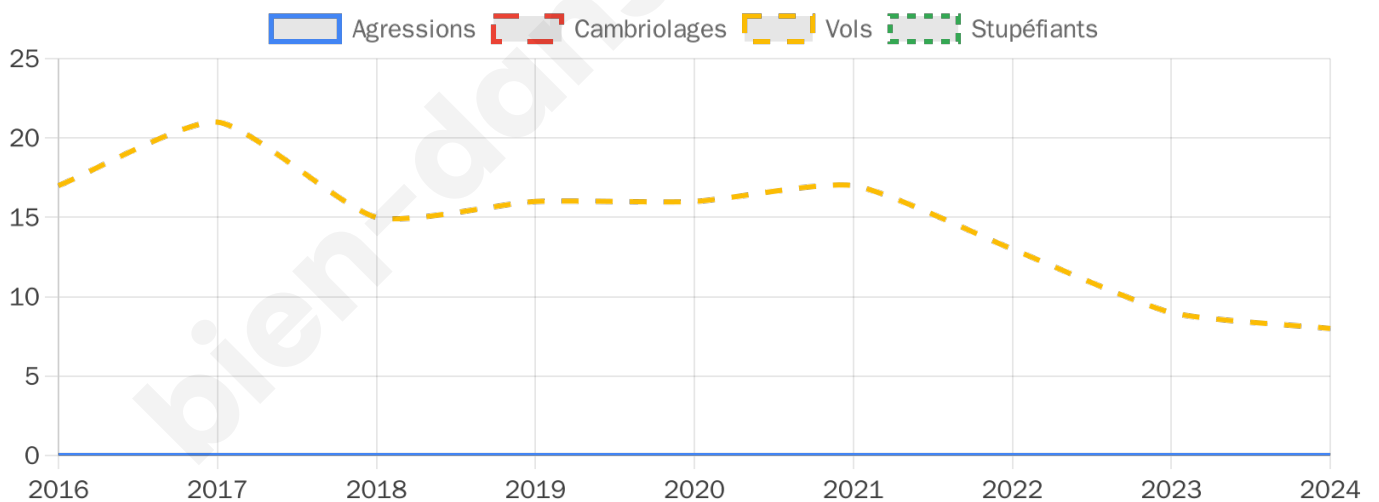

Sécurité

Agressions physiques / sexuelles

0

Cambriolages

0

Vols / dégradations

8

Stupéfiants

0

Evolution du nombre d'infractions