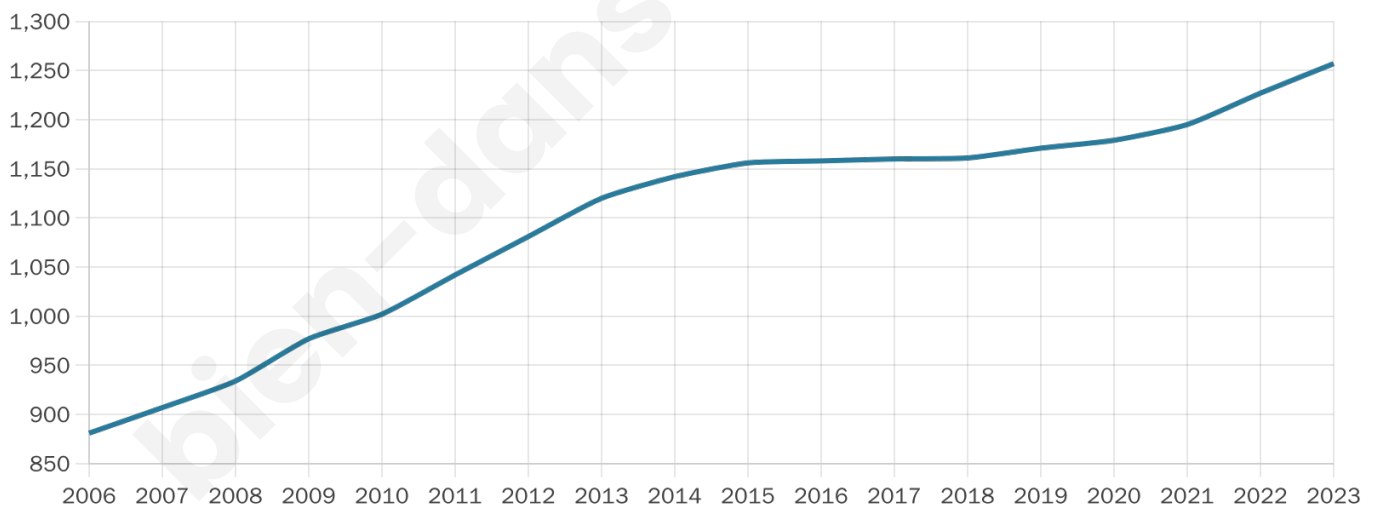

Version web

Ville de Lagorce

Présenté par

BIEN dans
ma **VILLE** 

Sommaire

Situation géographique	3
Statistiques sur la population	4
Evolution du nombre d'habitants	4
Tranche d'âge	5
0-14 ans	5
15-29 ans	5
30-44 ans	5
45-59 ans	5
60-74 ans	5
75-89 ans	5
90 ans et +	5
Activité professionnelle	5
Agriculteurs	5
Artisans, Commerçants	5
Cadres et sup.	5
Professions intermédiaires	5
Employé	5
Ouvrier	5
Retraité	5
Autres	5
Niveau de diplôme	6
Sans diplôme ou CEP	6
Brevet, BEPC, DNB	6
CAP-BEP ou équivalent	6
BAC ou équivalent	6
BAC+2	6
BAC+3 ou +4	6
BAC+5 ou plus	6
Composition des ménages	6
Couple sans enfant	6
Couple avec enfant(s)	6
Famille monoparentale	6
Colocation / Autre	6
Personnes seules	6
Profils électoraux	7
Premier tour	7
Sécurité	8
Evolution du nombre d'infractions	8
Pour comparer	9
Services à la population	10
Commerce	10
Éducation	10
Villes autour de Lagorce	11

1 257

Age moyen

44 ans

Pop active

42.2%

Taux chômage

15.3%

Pop densité

18 h/km²

Revenu moyen

20 960 €/an

Evolution du nombre d'habitants

Sources : Institut national de la statistique et des études économiques (insee) selon Les dernières parutions officielles de 2024 portant sur les années 2020, 2021 et 2022.