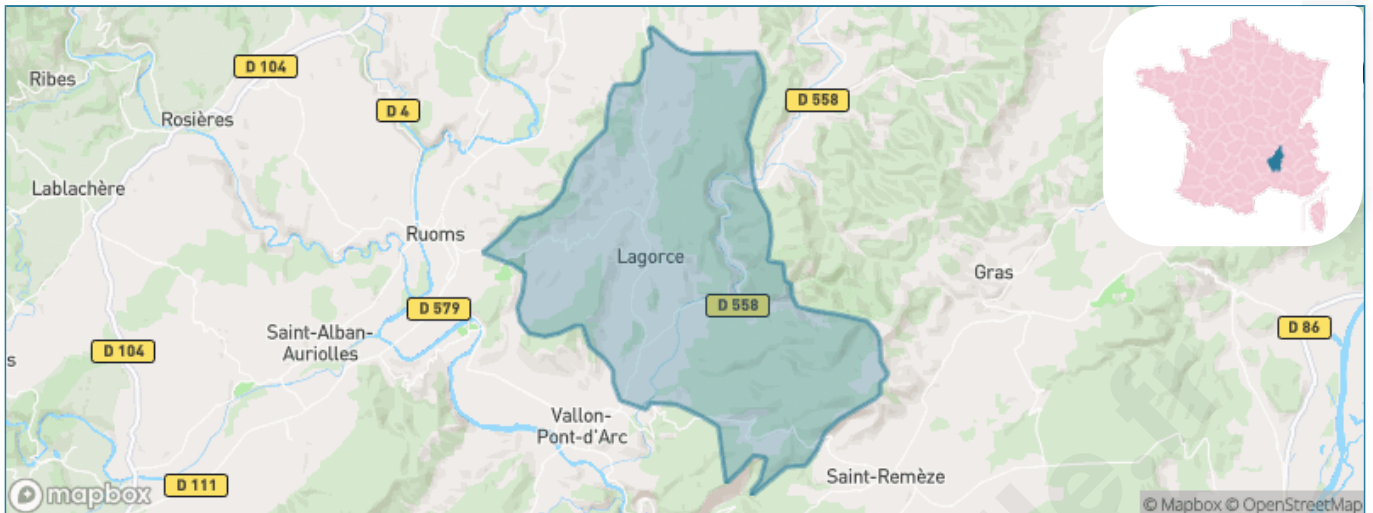

Version web

Ville de Lagorce

Présenté par

BIEN dans
ma **VILLE** 

Sommaire

Situation géographique	3
Statistiques sur la population	4
Evolution du nombre d'habitants	4
Tranche d'âge	5
0-14 ans	5
15-29 ans	5
30-44 ans	5
45-59 ans	5
60-74 ans	5
75-89 ans	5
90 ans et +	5
Activité professionnelle	5
Agriculteurs	5
Artisans, Commerçants	5
Cadres et sup.	5
Professions intermédiaires	5
Employé	5
Ouvrier	5
Retraité	5
Autres	5
Niveau de diplôme	6
Sans diplôme ou CEP	6
Brevet, BEPC, DNB	6
CAP-BEP ou équivalent	6
BAC ou équivalent	6
BAC+2	6
BAC+3 ou +4	6
BAC+5 ou plus	6
Composition des ménages	6
Couple sans enfant	6
Couple avec enfant(s)	6
Famille monoparentale	6
Colocation / Autre	6
Personnes seules	6
Profils électoraux	7
Premier tour	7
Sécurité	8
Evolution du nombre d'infractions	8
Pour comparer	9
Services à la population	10
Commerce	10
Éducation	10
Villes autour de Lagorce	11

Situation géographique

i Informations clés

- **Région** : Auvergne-Rhône-Alpes
- **Département** : Ardèche
- **Code postal** : 07150
- **Superficie** : 69 km²

Statistiques sur la population

Nombre d'habitants