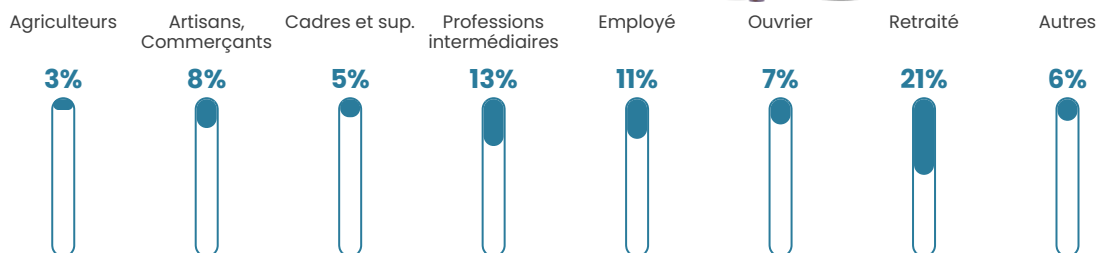

18 h/km²

Revenu moyen

20 960 €/an

Evolution du nombre d'habitants

Sources : Institut national de la statistique et des études économiques (insee) selon Les dernières parutions officielles de 2024 portant sur les années 2020, 2021 et 2022.

Tranche d'âge

Activité professionnelle

Niveau de diplôme

Composition des ménages

Profils électoraux

Premier tour

	Jean-Luc MÉLENCHON	28.64 %
	Marine LE PEN	21.36 %
	Emmanuel MACRON	19.82 %
	Éric ZEMMOUR	6.27 %
	Yannick JADOT	6.27 %
	Fabien ROUSSEL	4.73 %
	Jean LASSALLE	3.96 %
	Anne HIDALGO	2.69 %
	Valérie PÉCRESE	2.30 %
	Nicolas DUPONT- AIGNAN	1.79 %
	Philippe POUTOU	1.41 %
	Nathalie ARTHAUD	0.77 %