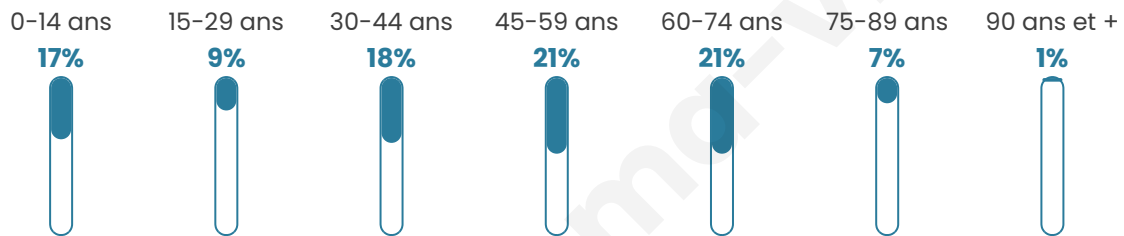

1 257

Age moyen

44 ans

Pop active

42.2%

Taux chômage

15.3%

Pop densité

18 h/km²

Revenu moyen

20 960 €/an

Evolution du nombre d'habitants

Sources : Institut national de la statistique et des études économiques (insee) selon Les dernières parutions officielles de 2024 portant sur les années 2020, 2021 et 2022.

Tranche d'âge

Activité professionnelle

Niveau de diplôme

Composition des ménages

Profils électoraux

Premier tour

	Jean-Luc MÉLENCHON	28.64 %
	Marine LE PEN	21.36 %
	Emmanuel MACRON	19.82 %
	Éric ZEMMOUR	6.27 %
	Yannick JADOT	6.27 %
	Fabien ROUSSEL	4.73 %
	Jean LASSALLE	3.96 %
	Anne HIDALGO	2.69 %
	Valérie PÉCRESE	2.30 %
	Nicolas DUPONT- AIGNAN	1.79 %
	Philippe POUTOU	1.41 %
	Nathalie ARTHAUD	0.77 %

946 inscrits

Participation : 83.93%

Votes blancs : 1.51%

Votes nuls : 0.00%

Second tour

	Emmanuel MACRON	55,99 %
	Marine LE PEN	44,01 %

945 inscrits

Participation : 77.57%