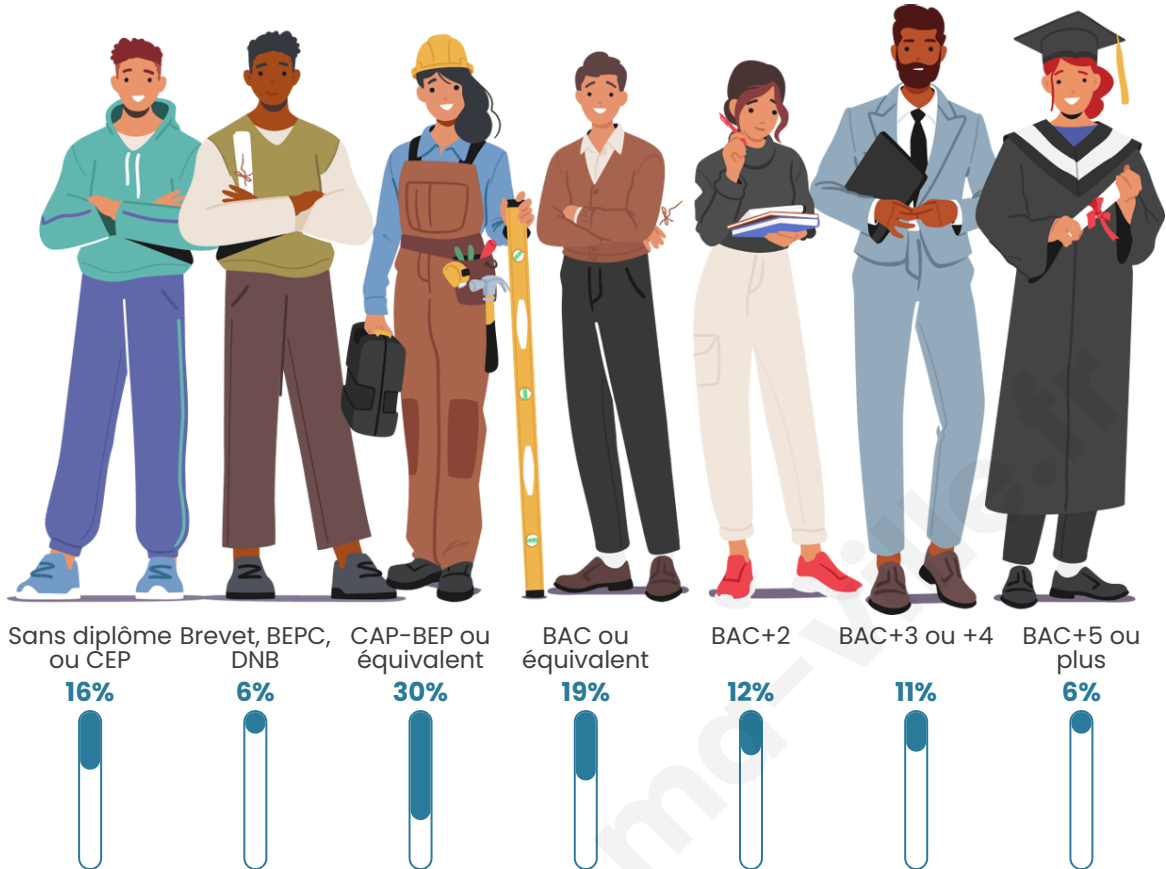

1 257

Age moyen

44 ans

Pop active

42.2%

Taux chômage

15.3%

Pop densité

Tranche d'âge

Activité professionnelle

Niveau de diplôme

Composition des ménages

Profils électoraux

Premier tour

	Jean-Luc MÉLENCHON	28.64 %
	Marine LE PEN	21.36 %
	Emmanuel MACRON	19.82 %
	Éric ZEMMOUR	6.27 %
	Yannick JADOT	6.27 %
	Fabien ROUSSEL	4.73 %
	Jean LASSALLE	3.96 %
	Anne HIDALGO	2.69 %
	Valérie PÉCRESE	2.30 %
	Nicolas DUPONT- AIGNAN	1.79 %
	Philippe POUTOU	1.41 %
	Nathalie ARTHAUD	0.77 %