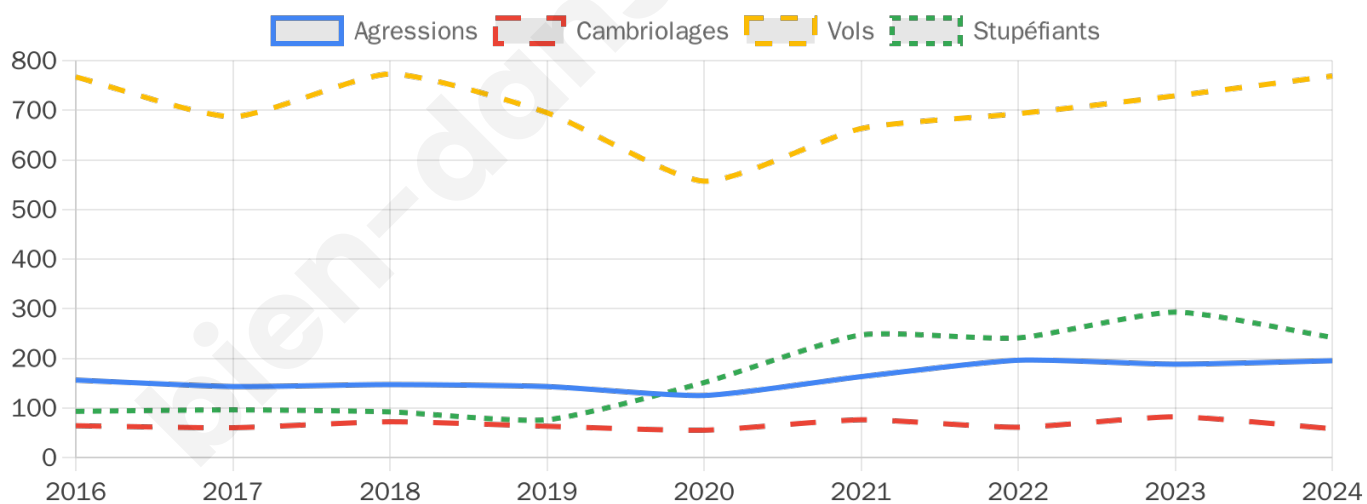

13 217 inscrits

Participation : 76.87%

Votes blancs : 1.36%

Votes nuls : 0.49%

Second tour

	Emmanuel MACRON	67,68 %
	Marine LE PEN	32,32 %

13 219 inscrits

Participation : 71.84%

Votes blancs : 6.49%

Votes nuls : 1.59%

Sécurité

Agressions physiques / sexuelles

195

Cambriolages

58

Vols / dégradations

769

Stupéfiants

242

Evolution du nombre d'infractions

Pour comparer

(en proportion du nombre d'habitants)

Sources : Bases statistiques communale, départementale et régionale de la délinquance enregistrée par la police et la gendarmerie nationales selon les dernières parutions officielles de 2025 portant sur l'année 2024 ([data.gouv](https://data.gouv.fr)).