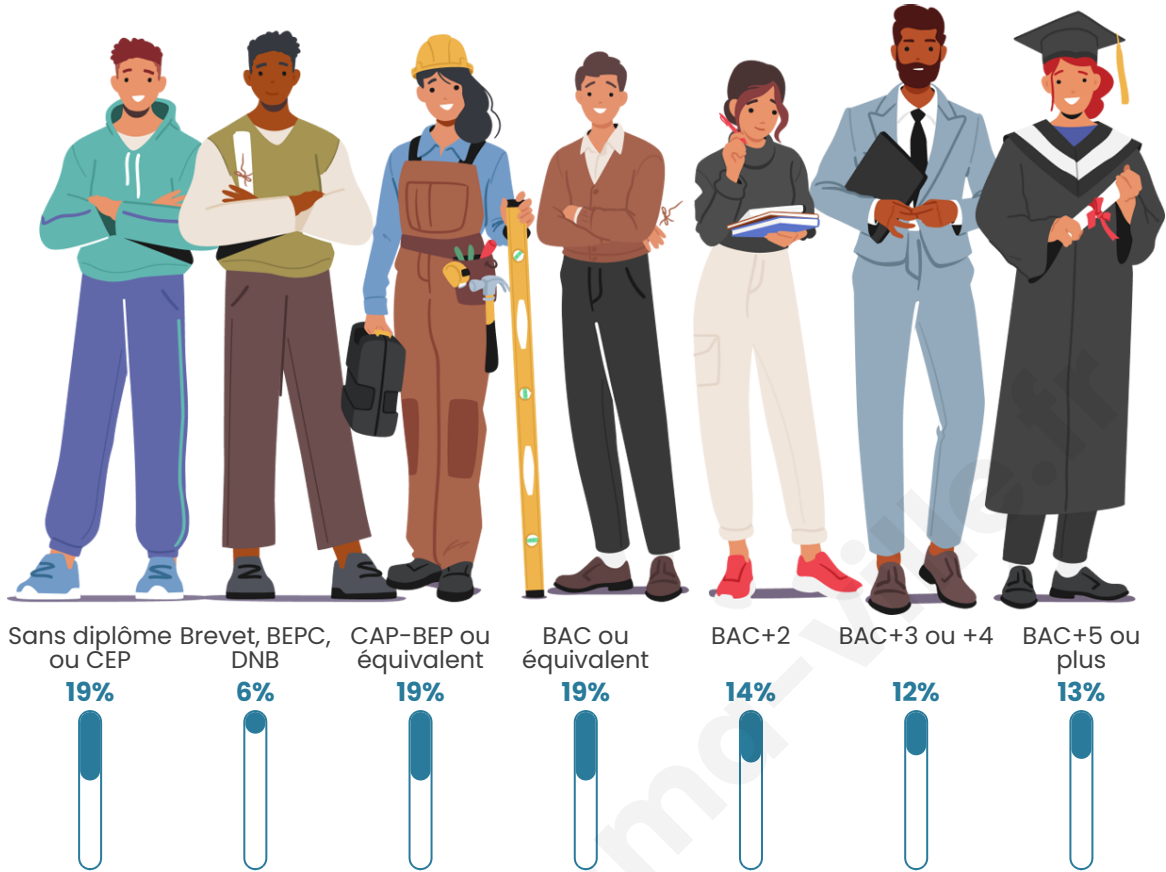

21 461

Age moyen

40 ans

Pop active

51%

Taux chômage

9.2%

Pop densité

Tranche d'âge

Activité professionnelle

Niveau de diplôme

Composition des ménages

Profils électoraux

Premier tour

	Emmanuel MACRON	29.10 %
	Jean-Luc MÉLENCHON	27.30 %
	Marine LE PEN	16.19 %
	Éric ZEMMOUR	7.06 %
	Valérie PÉCRESE	6.11 %
	Yannick JADOT	5.87 %
	Jean LASSALLE	2.21 %
	Nicolas DUPONT- AIGNAN	1.84 %
	Fabien ROUSSEL	1.83 %
	Anne HIDALGO	1.52 %
	Philippe POUTOU	0.60 %
	Nathalie ARTHAUD	0.39 %