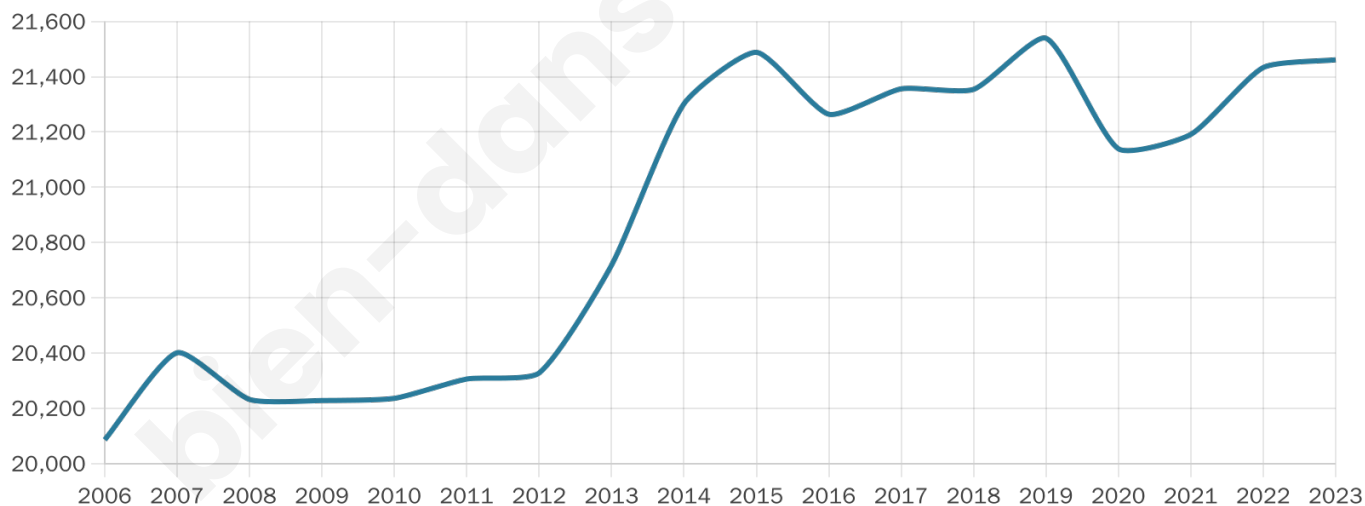

21 461

Age moyen

40 ans

Pop active

51%

Taux chômage

9.2%

Pop densité

4 292 h/km²

Revenu moyen

25 220 €/an

Evolution du nombre d'habitants

Sources : Institut national de la statistique et des études économiques (insee) selon Les dernières parutions officielles de 2024 portant sur les années 2020, 2021 et 2022.