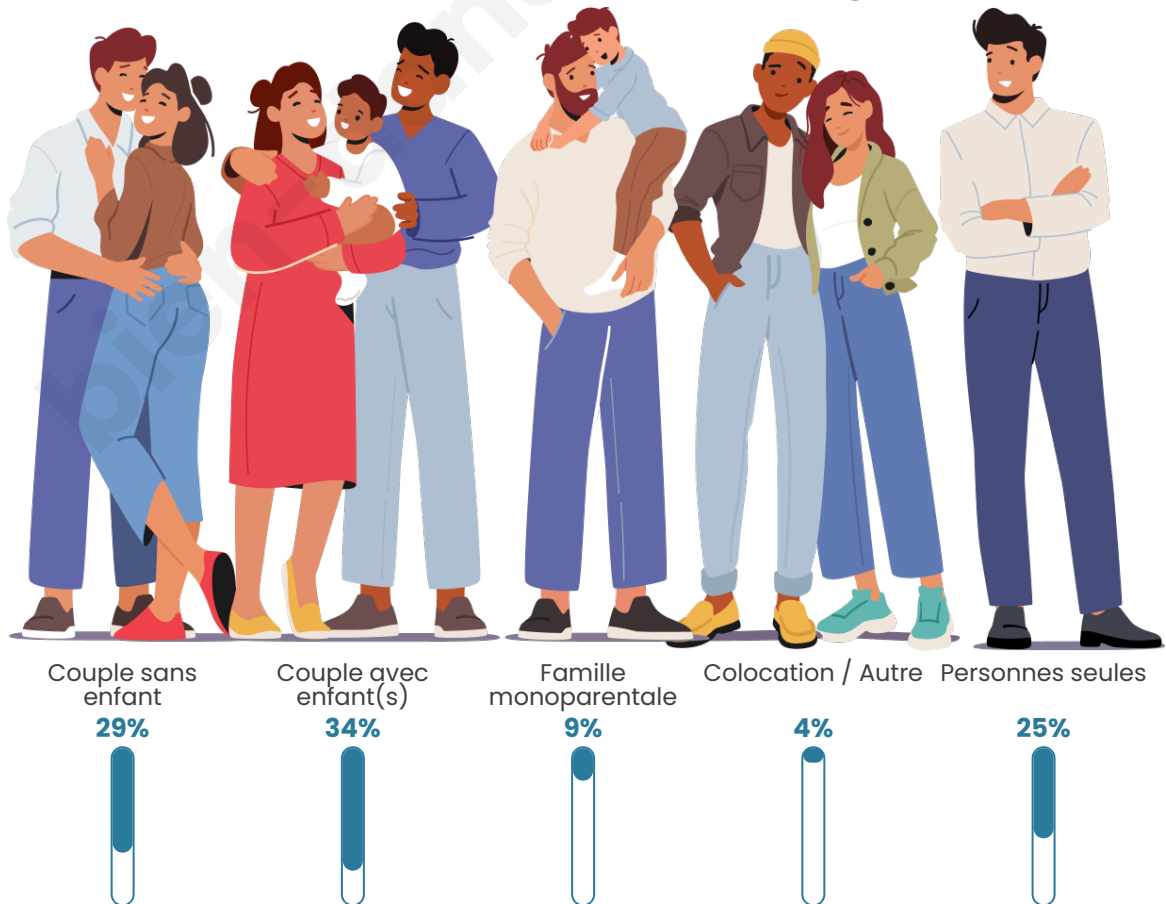

Tranche d'âge

Activité professionnelle

Niveau de diplôme

Composition des ménages

Profils électoraux

Premier tour

	Emmanuel MACRON	29.10 %
	Jean-Luc MÉLENCHON	27.30 %
	Marine LE PEN	16.19 %
	Éric ZEMMOUR	7.06 %
	Valérie PÉCRESE	6.11 %
	Yannick JADOT	5.87 %
	Jean LASSALLE	2.21 %
	Nicolas DUPONT- AIGNAN	1.84 %
	Fabien ROUSSEL	1.83 %
	Anne HIDALGO	1.52 %
	Philippe POUTOU	0.60 %
	Nathalie ARTHAUD	0.39 %