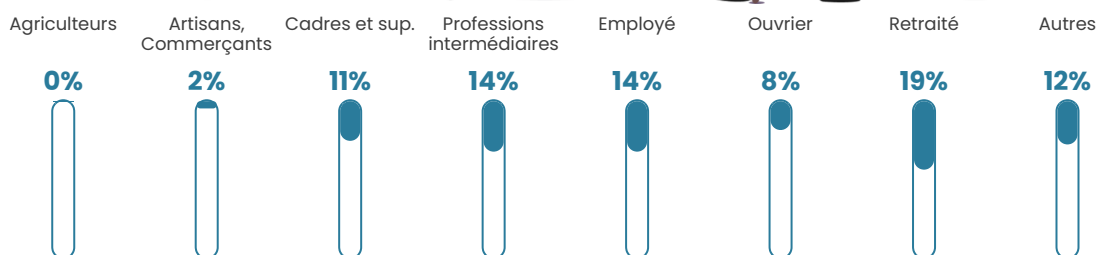

4 292 h/km²

Revenu moyen

25 220 €/an

Evolution du nombre d'habitants

Sources : Institut national de la statistique et des études économiques (insee) selon Les dernières parutions officielles de 2024 portant sur les années 2020, 2021 et 2022.

Tranche d'âge

Activité professionnelle

Niveau de diplôme

Composition des ménages

Profils électoraux

Premier tour

	Emmanuel MACRON	29.10 %
	Jean-Luc MÉLENCHON	27.30 %
	Marine LE PEN	16.19 %
	Éric ZEMMOUR	7.06 %
	Valérie PÉCRESE	6.11 %
	Yannick JADOT	5.87 %
	Jean LASSALLE	2.21 %
	Nicolas DUPONT- AIGNAN	1.84 %
	Fabien ROUSSEL	1.83 %
	Anne HIDALGO	1.52 %
	Philippe POUTOU	0.60 %
	Nathalie ARTHAUD	0.39 %