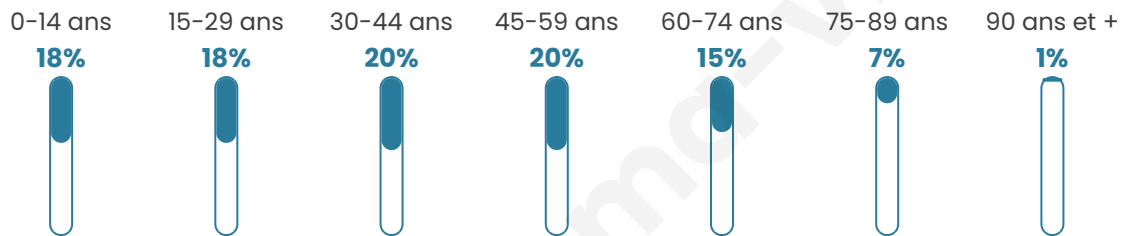

21 461

Age moyen

40 ans

Pop active

51%

Taux chômage

9.2%

Pop densité

4 292 h/km²

Revenu moyen

25 220 €/an

Evolution du nombre d'habitants

Sources : Institut national de la statistique et des études économiques (insee) selon Les dernières parutions officielles de 2024 portant sur les années 2020, 2021 et 2022.

Tranche d'âge

Activité professionnelle

Niveau de diplôme

Composition des ménages

Profils électoraux

Premier tour

	Emmanuel MACRON	29.10 %
	Jean-Luc MÉLENCHON	27.30 %
	Marine LE PEN	16.19 %
	Éric ZEMMOUR	7.06 %
	Valérie PÉCRESE	6.11 %
	Yannick JADOT	5.87 %
	Jean LASSALLE	2.21 %
	Nicolas DUPONT- AIGNAN	1.84 %
	Fabien ROUSSEL	1.83 %
	Anne HIDALGO	1.52 %
	Philippe POUTOU	0.60 %
	Nathalie ARTHAUD	0.39 %

13 217 inscrits

Participation : 76.87%

Votes blancs : 1.36%

Votes nuls : 0.49%

Second tour

	Emmanuel MACRON	67,68 %
	Marine LE PEN	32,32 %

13 219 inscrits

Participation : 71.84%