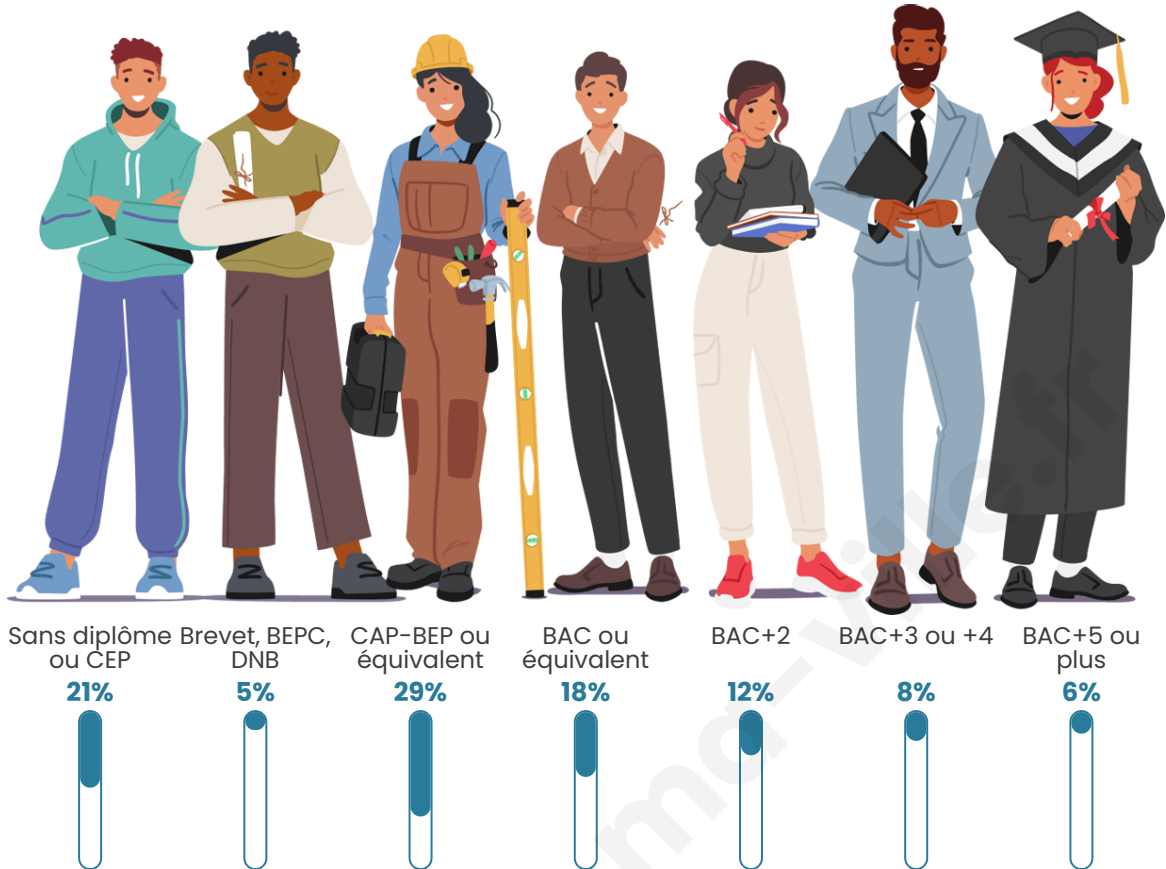

7 411

Age moyen

42 ans

Pop active

45.6%

Taux chômage

7.4%

Pop densité

Tranche d'âge

Activité professionnelle

Niveau de diplôme

Composition des ménages

Profils électoraux

Premier tour

	Marine LE PEN	31.93 %
	Emmanuel MACRON	24.21 %
	Jean-Luc MÉLENCHON	16.80 %
	Éric ZEMMOUR	7.39 %
	Valérie PÉCRESE	5.64 %
	Jean LASSALLE	3.39 %
	Yannick JADOT	3.37 %
	Fabien ROUSSEL	2.47 %
	Nicolas DUPONT-AIGNAN	2.40 %
	Anne HIDALGO	1.12 %
	Philippe POUTOU	0.80 %
	Nathalie ARTHAUD	0.47 %