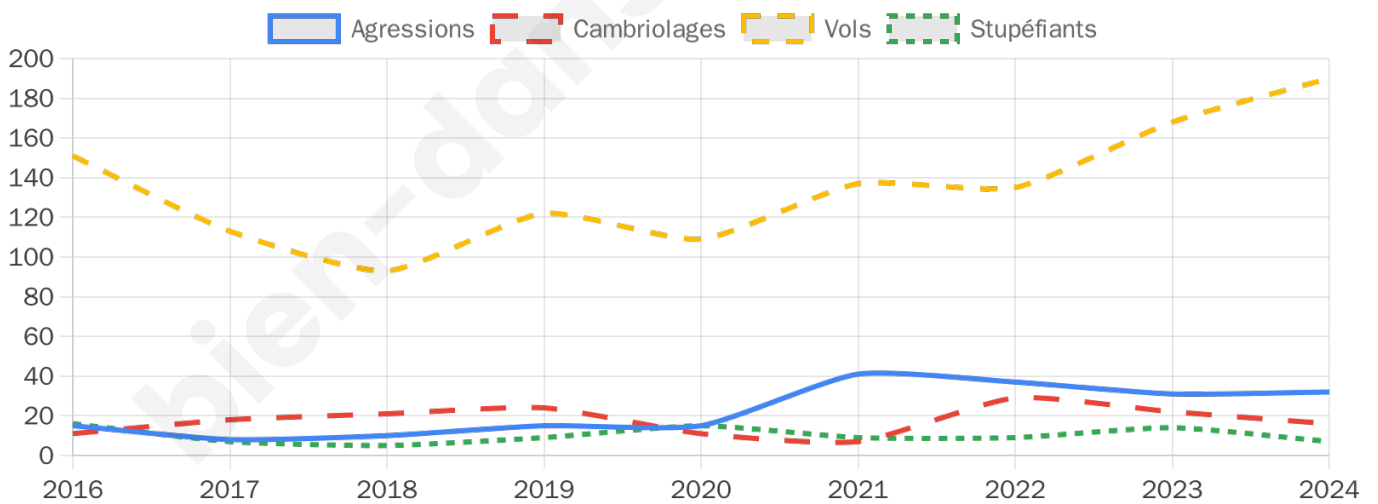

5 303 inscrits

Participation : 77.33%

Votes blancs : 1.56%

Votes nuls : 0.76%

Second tour

	Emmanuel MACRON	47,07 %
	Marine LE PEN	52,93 %

5 302 inscrits

Participation : 74.93%

Votes blancs : 5.91%

Votes nuls : 1.69%

Sécurité

Agressions physiques / sexuelles

32

Cambriolages

16

Vols / dégradations

190

Stupéfiants

7

Evolution du nombre d'infractions

Pour comparer

(en proportion du nombre d'habitants)

Sources : Bases statistiques communale, départementale et régionale de la délinquance enregistrée par la police et la gendarmerie nationales selon les dernières parutions officielles de 2025 portant sur l'année 2024 ([data.gouv](https://data.gouv.fr)).