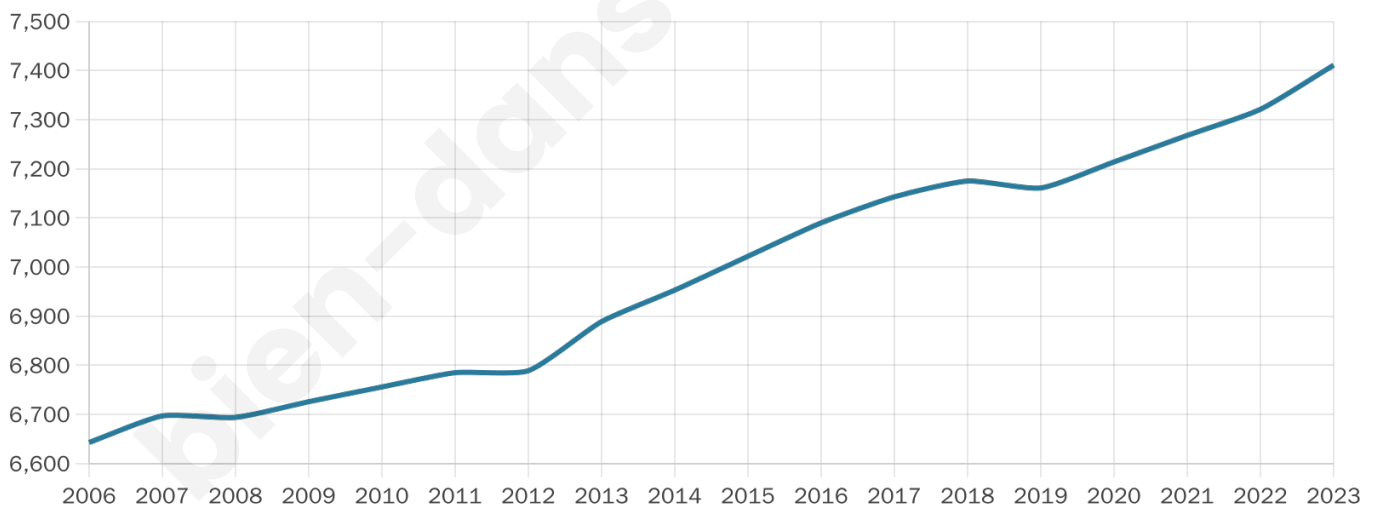

7 411

Age moyen

42 ans

Pop active

45.6%

Taux chômage

7.4%

Pop densité

274 h/km²

Revenu moyen

23 820 €/an

Evolution du nombre d'habitants

Sources : Institut national de la statistique et des études économiques (insee) selon Les dernières parutions officielles de 2024 portant sur les années 2020, 2021 et 2022.