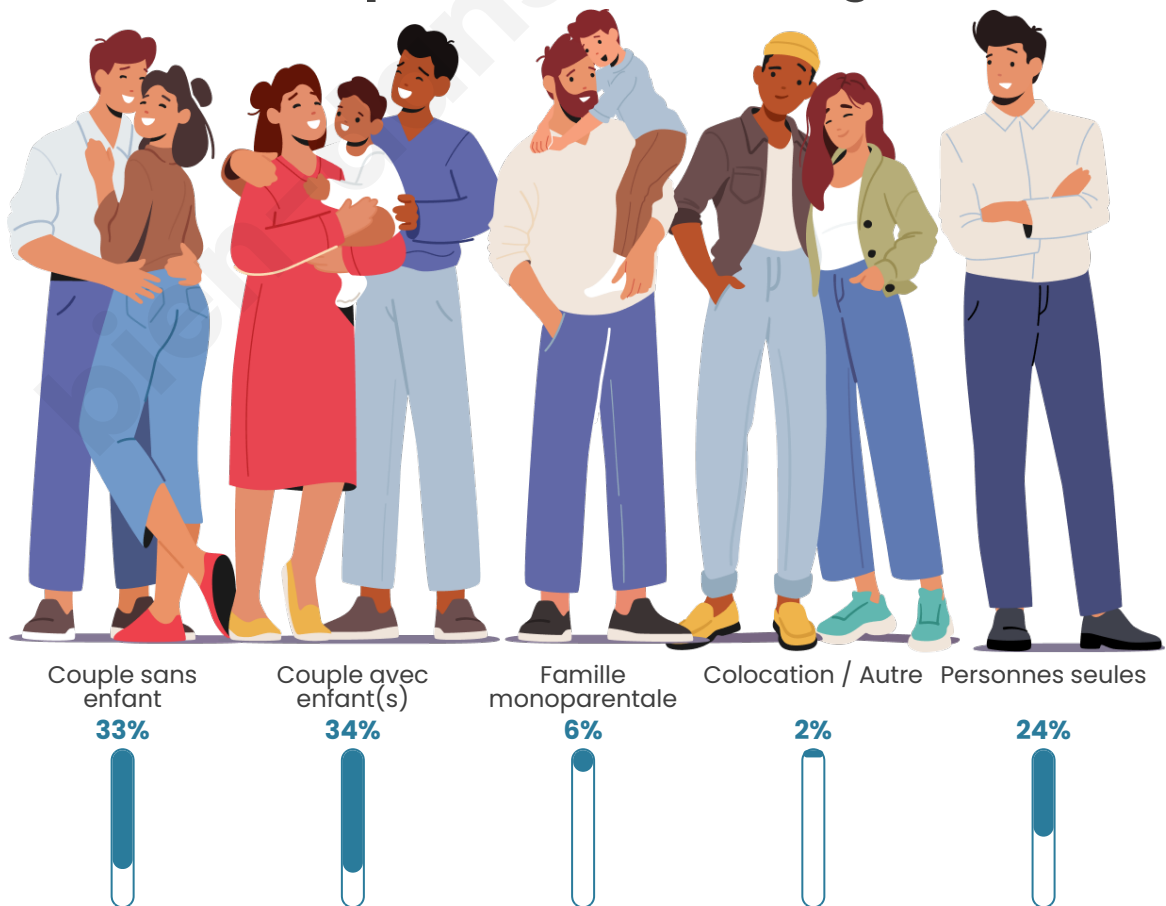

Tranche d'âge

Activité professionnelle

Niveau de diplôme

Composition des ménages

Profils électoraux

Premier tour

	Marine LE PEN	31.93 %
	Emmanuel MACRON	24.21 %
	Jean-Luc MÉLENCHON	16.80 %
	Éric ZEMMOUR	7.39 %
	Valérie PÉCRESE	5.64 %
	Jean LASSALLE	3.39 %
	Yannick JADOT	3.37 %
	Fabien ROUSSEL	2.47 %
	Nicolas DUPONT-AIGNAN	2.40 %
	Anne HIDALGO	1.12 %
	Philippe POUTOU	0.80 %
	Nathalie ARTHAUD	0.47 %