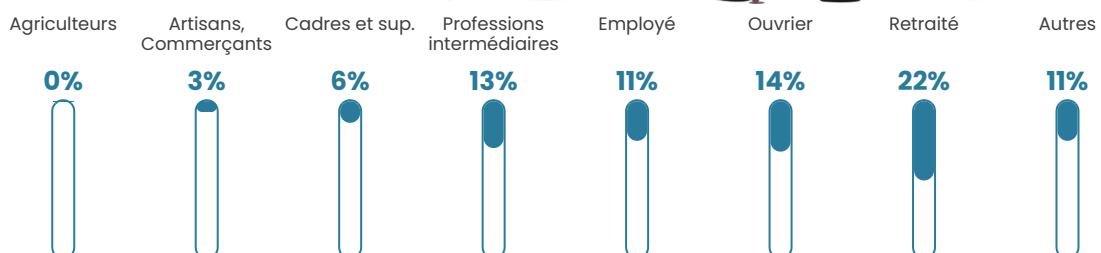

274 h/km²

Revenu moyen

23 820 €/an

Evolution du nombre d'habitants

Sources : Institut national de la statistique et des études économiques (insee) selon Les dernières parutions officielles de 2024 portant sur les années 2020, 2021 et 2022.

Tranche d'âge

Activité professionnelle

Niveau de diplôme

Composition des ménages

Profils électoraux

Premier tour

	Marine LE PEN	31.93 %
	Emmanuel MACRON	24.21 %
	Jean-Luc MÉLENCHON	16.80 %
	Éric ZEMMOUR	7.39 %
	Valérie PÉCRESE	5.64 %
	Jean LASSALLE	3.39 %
	Yannick JADOT	3.37 %
	Fabien ROUSSEL	2.47 %
	Nicolas DUPONT-AIGNAN	2.40 %
	Anne HIDALGO	1.12 %
	Philippe POUTOU	0.80 %
	Nathalie ARTHAUD	0.47 %