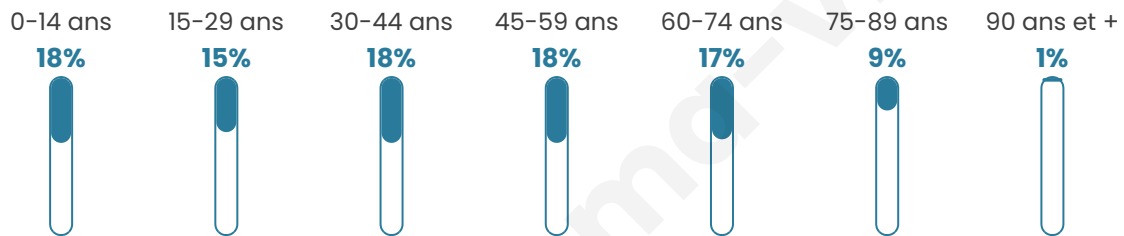

7 411

Age moyen

42 ans

Pop active

45.6%

Taux chômage

7.4%

Pop densité

274 h/km²

Revenu moyen

23 820 €/an

Evolution du nombre d'habitants

Sources : Institut national de la statistique et des études économiques (insee) selon Les dernières parutions officielles de 2024 portant sur les années 2020, 2021 et 2022.

Tranche d'âge

Activité professionnelle

Niveau de diplôme

Composition des ménages

Profils électoraux

Premier tour

	Marine LE PEN	31.93 %
	Emmanuel MACRON	24.21 %
	Jean-Luc MÉLENCHON	16.80 %
	Éric ZEMMOUR	7.39 %
	Valérie PÉCRESE	5.64 %
	Jean LASSALLE	3.39 %
	Yannick JADOT	3.37 %
	Fabien ROUSSEL	2.47 %
	Nicolas DUPONT-AIGNAN	2.40 %
	Anne HIDALGO	1.12 %
	Philippe POUTOU	0.80 %
	Nathalie ARTHAUD	0.47 %

5 303 inscrits

Participation : 77.33%

Votes blancs : 1.56%

Votes nuls : 0.76%

Second tour

	Emmanuel MACRON	47,07 %
	Marine LE PEN	52,93 %

5 302 inscrits

Participation : 74.93%