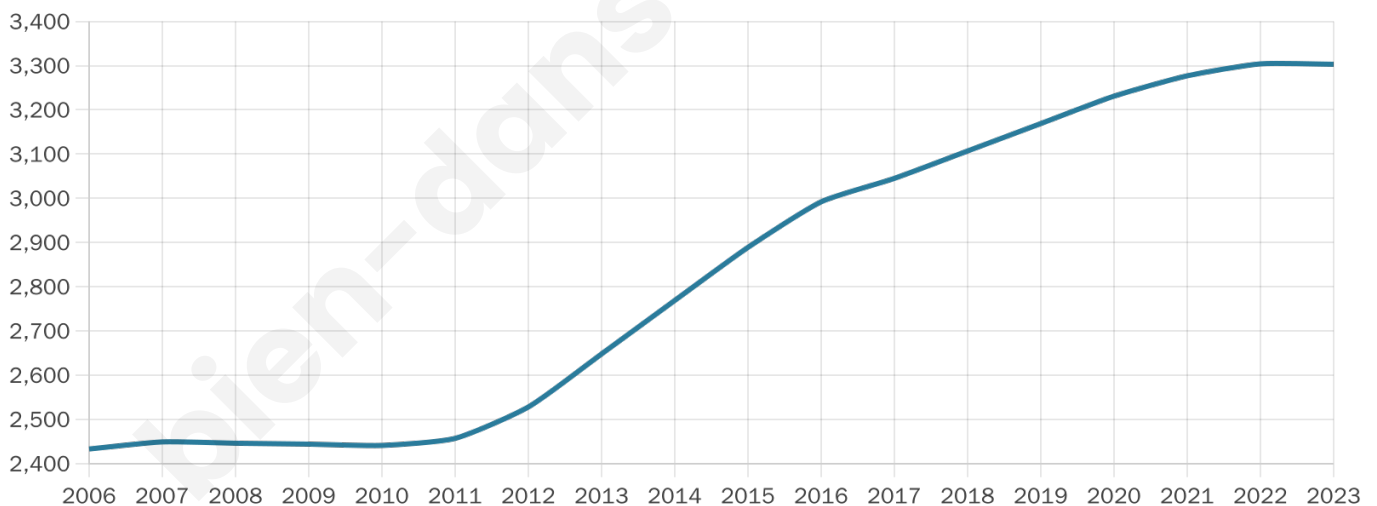

Age moyen

40 ans

Pop active

51.6%

Taux chômage

5.4%

Pop densité

254 h/km²

Revenu moyen

24 980 €/an

Evolution du nombre d'habitants

Sources : Institut national de la statistique et des études économiques (insee) selon Les dernières parutions officielles de 2024 portant sur les années 2020, 2021 et 2022.