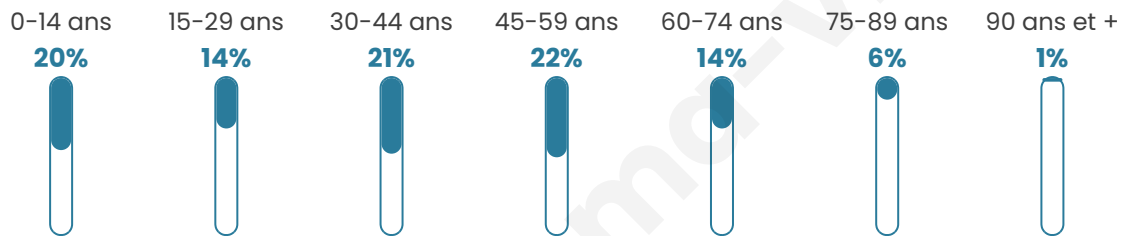

Age moyen

40 ans

Pop active

51.6%

Taux chômage

5.4%

Pop densité

254 h/km²

Revenu moyen

24 980 €/an

Evolution du nombre d'habitants

Sources : Institut national de la statistique et des études économiques (insee) selon Les dernières parutions officielles de 2024 portant sur les années 2020, 2021 et 2022.

Tranche d'âge

Activité professionnelle

Niveau de diplôme

Composition des ménages

Profils électoraux

Premier tour

	Marine LE PEN	28.75 %
	Jean-Luc MÉLENCHON	23.41 %
	Emmanuel MACRON	21.64 %
	Éric ZEMMOUR	6.81 %
	Jean LASSALLE	5.38 %
	Yannick JADOT	4.11 %
	Valérie PÉCRESE	2.54 %
	Anne HIDALGO	2.49 %
	Nicolas DUPONT- AIGNAN	1.68 %
	Fabien ROUSSEL	1.57 %
	Philippe POUTOU	0.91 %
	Nathalie ARTHAUD	0.71 %

2 298 inscrits

Participation : 87.47%

Votes blancs : 1.39%

Votes nuls : 0.65%

Second tour

	Emmanuel MACRON	50,86 %
	Marine LE PEN	49,14 %

2 299 inscrits

Participation : 82.95%