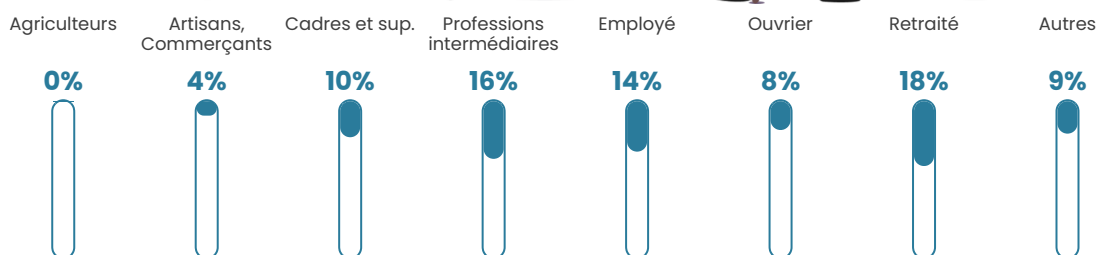

Age moyen

40 ans

Pop active

51.6%

Taux chômage

5.4%

Pop densité

254 h/km²

Revenu moyen

24 980 €/an

Evolution du nombre d'habitants

Sources : Institut national de la statistique et des études économiques (insee) selon Les dernières parutions officielles de 2024 portant sur les années 2020, 2021 et 2022.

Tranche d'âge

Activité professionnelle

Niveau de diplôme

Composition des ménages

Profils électoraux

Premier tour

	Marine LE PEN	28.75 %
	Jean-Luc MÉLENCHON	23.41 %
	Emmanuel MACRON	21.64 %
	Éric ZEMMOUR	6.81 %
	Jean LASSALLE	5.38 %
	Yannick JADOT	4.11 %
	Valérie PÉCRESE	2.54 %
	Anne HIDALGO	2.49 %
	Nicolas DUPONT- AIGNAN	1.68 %
	Fabien ROUSSEL	1.57 %
	Philippe POUTOU	0.91 %
	Nathalie ARTHAUD	0.71 %