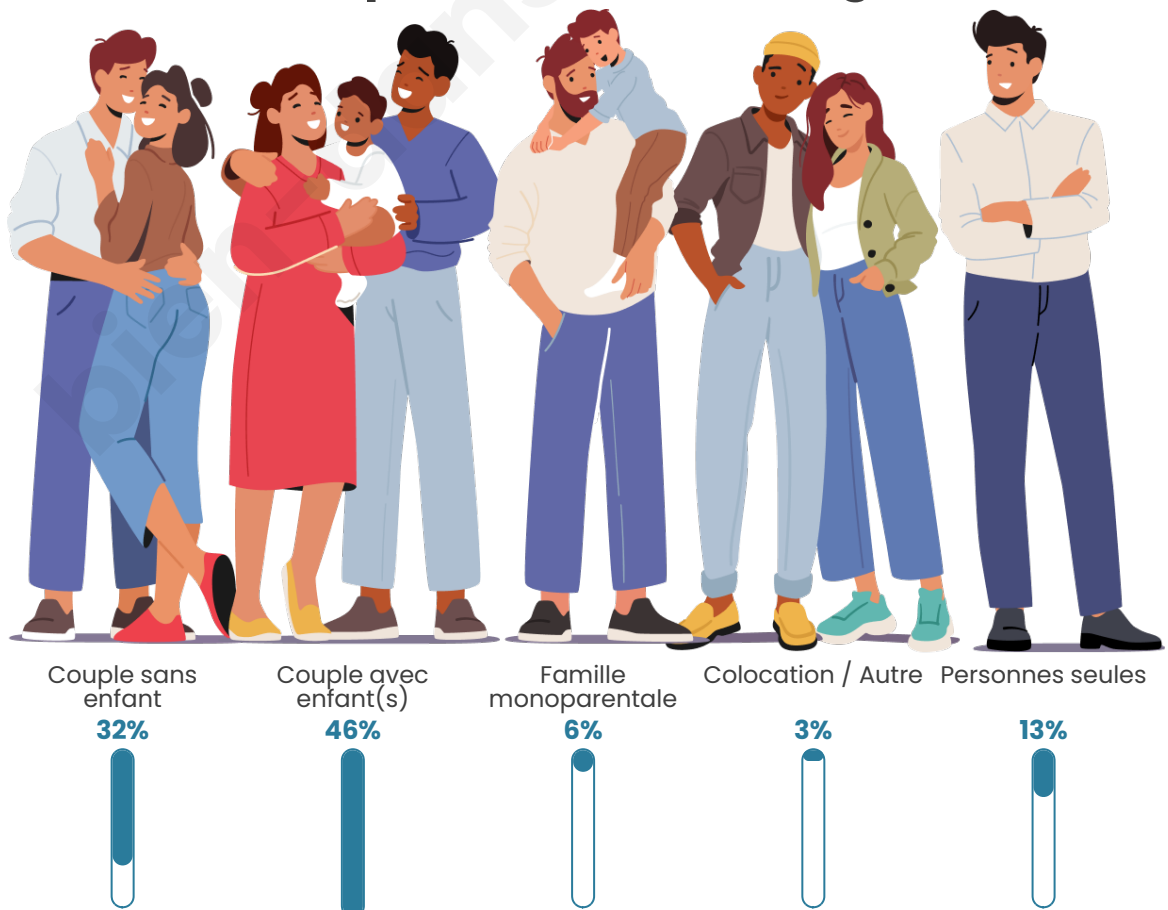

Tranche d'âge

Activité professionnelle

Niveau de diplôme

Composition des ménages

Profils électoraux

Premier tour

	Marine LE PEN	28.75 %
	Jean-Luc MÉLENCHON	23.41 %
	Emmanuel MACRON	21.64 %
	Éric ZEMMOUR	6.81 %
	Jean LASSALLE	5.38 %
	Yannick JADOT	4.11 %
	Valérie PÉCRESE	2.54 %
	Anne HIDALGO	2.49 %
	Nicolas DUPONT- AIGNAN	1.68 %
	Fabien ROUSSEL	1.57 %
	Philippe POUTOU	0.91 %
	Nathalie ARTHAUD	0.71 %