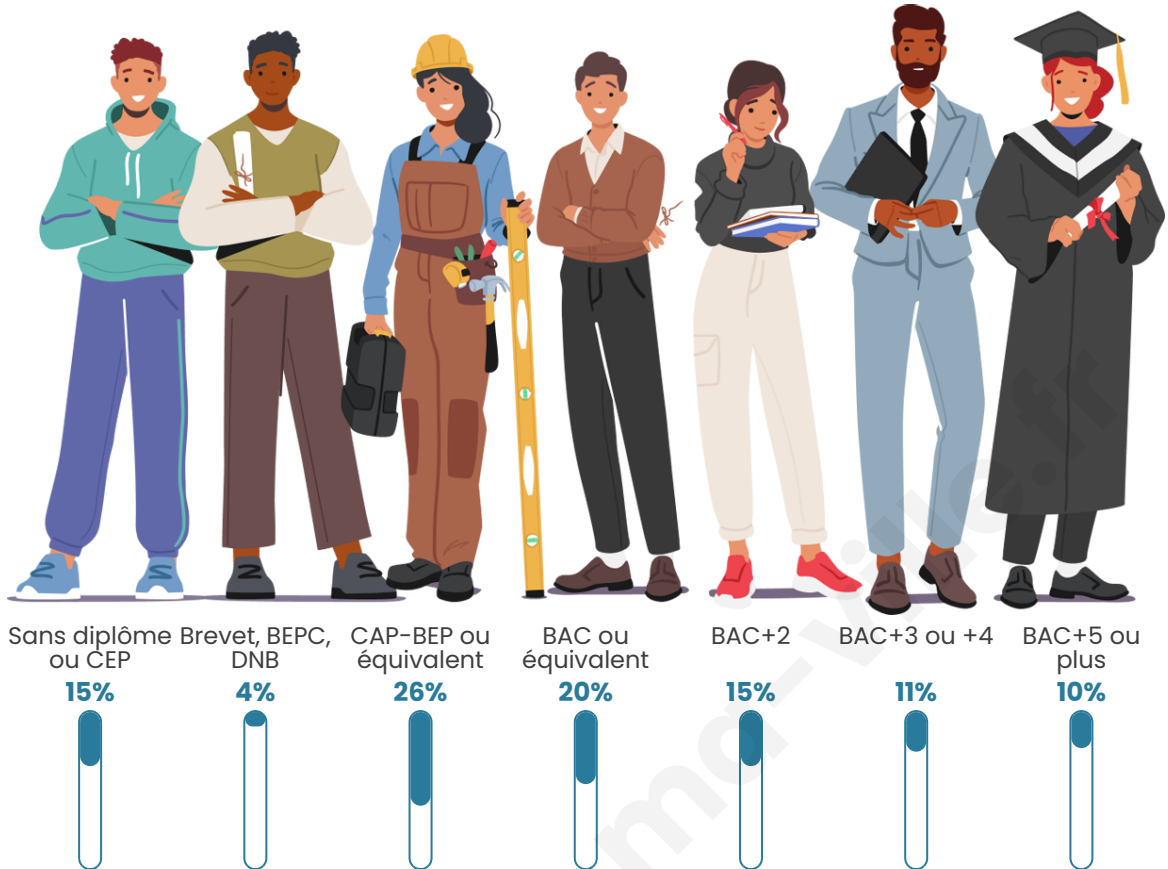

Age moyen

40 ans

Pop active

51.6%

Taux chômage

5.4%

Pop densité

254 h/km²

Tranche d'âge

Activité professionnelle

Niveau de diplôme

Composition des ménages

Profils électoraux

Premier tour

	Marine LE PEN	28.75 %
	Jean-Luc MÉLENCHON	23.41 %
	Emmanuel MACRON	21.64 %
	Éric ZEMMOUR	6.81 %
	Jean LASSALLE	5.38 %
	Yannick JADOT	4.11 %
	Valérie PÉCRESE	2.54 %
	Anne HIDALGO	2.49 %
	Nicolas DUPONT- AIGNAN	1.68 %
	Fabien ROUSSEL	1.57 %
	Philippe POUTOU	0.91 %
	Nathalie ARTHAUD	0.71 %