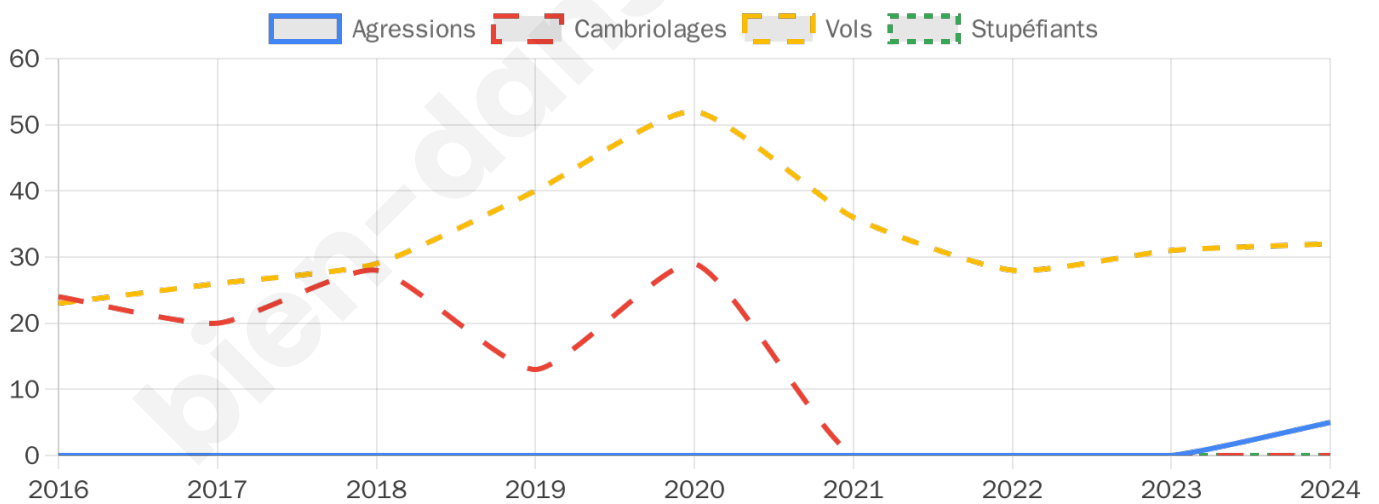

Sécurité

Agressions physiques / sexuelles

5

Cambriolages

0

Vols / dégradations

32

Stupéfiants

0

Evolution du nombre d'infractions