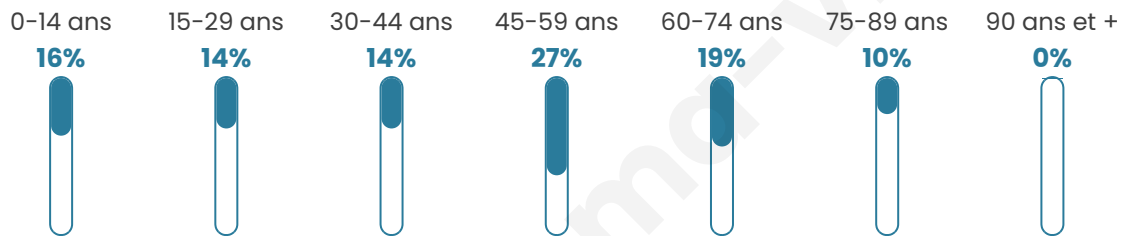

189

Age moyen

44 ans

Pop active

47.6%

Taux chômage

8.6%

Pop densité

47 h/km²

Revenu moyen

23 090 €/an

Evolution du nombre d'habitants

Sources : Institut national de la statistique et des études économiques (insee) selon Les dernières parutions officielles de 2024 portant sur les années 2020, 2021 et 2022.

Tranche d'âge

Activité professionnelle

Niveau de diplôme

Composition des ménages

Profils électoraux

Premier tour

	Marine LE PEN	31.25 %
	Emmanuel MACRON	23.44 %
	Jean-Luc MÉLENCHON	14.06 %
	Éric ZEMMOUR	7.03 %
	Jean LASSALLE	5.47 %
	Valérie PÉCRESSE	4.69 %
	Yannick JADOT	3.13 %
	Philippe POUTOU	3.13 %
	Nicolas DUPONT-AIGNAN	3.13 %
	Fabien ROUSSEL	2.34 %
	Anne HIDALGO	2.34 %
	Nathalie ARTHAUD	0.00 %

156 inscrits

Participation : 84.62%

Votes blancs : 3.03%

Votes nuls : 0.00%

Second tour

	Emmanuel MACRON	42,11 %
	Marine LE PEN	57,89 %

156 inscrits

Participation : 81.41%