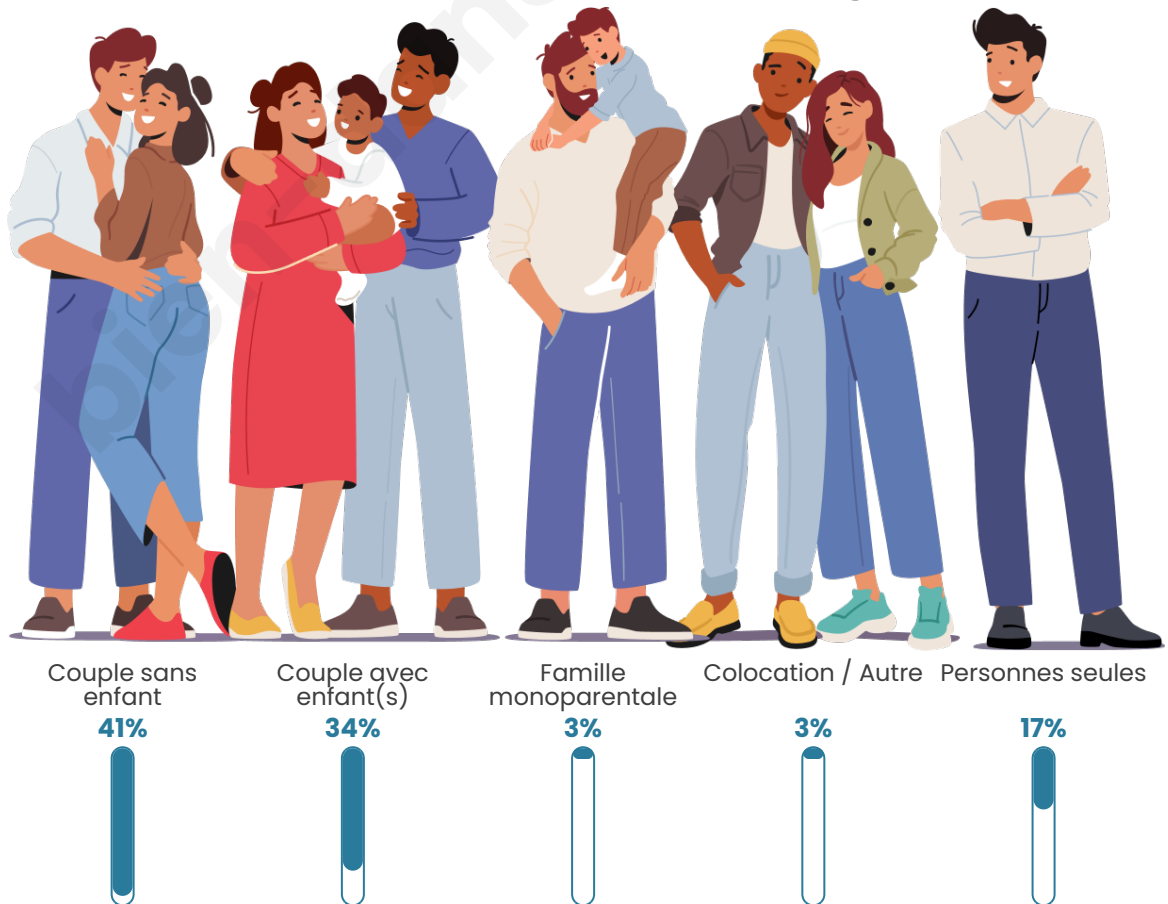

Tranche d'âge

Activité professionnelle

Niveau de diplôme

Composition des ménages

Profils électoraux

Premier tour

	Marine LE PEN	31.25 %
	Emmanuel MACRON	23.44 %
	Jean-Luc MÉLENCHON	14.06 %
	Éric ZEMMOUR	7.03 %
	Jean LASSALLE	5.47 %
	Valérie PÉCRESSE	4.69 %
	Yannick JADOT	3.13 %
	Philippe POUTOU	3.13 %
	Nicolas DUPONT-AIGNAN	3.13 %
	Fabien ROUSSEL	2.34 %
	Anne HIDALGO	2.34 %
	Nathalie ARTHAUD	0.00 %