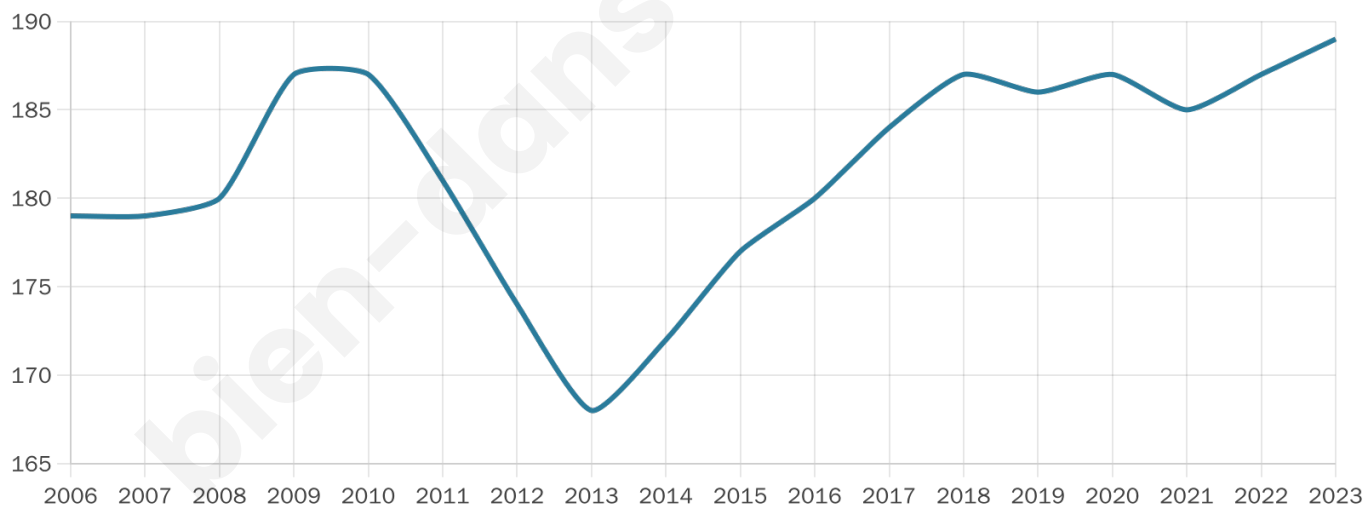

189

Age moyen

44 ans

Pop active

47.6%

Taux chômage

8.6%

Pop densité

47 h/km²

Revenu moyen

23 090 €/an

Evolution du nombre d'habitants

Sources : Institut national de la statistique et des études économiques (insee) selon Les dernières parutions officielles de 2024 portant sur les années 2020, 2021 et 2022.