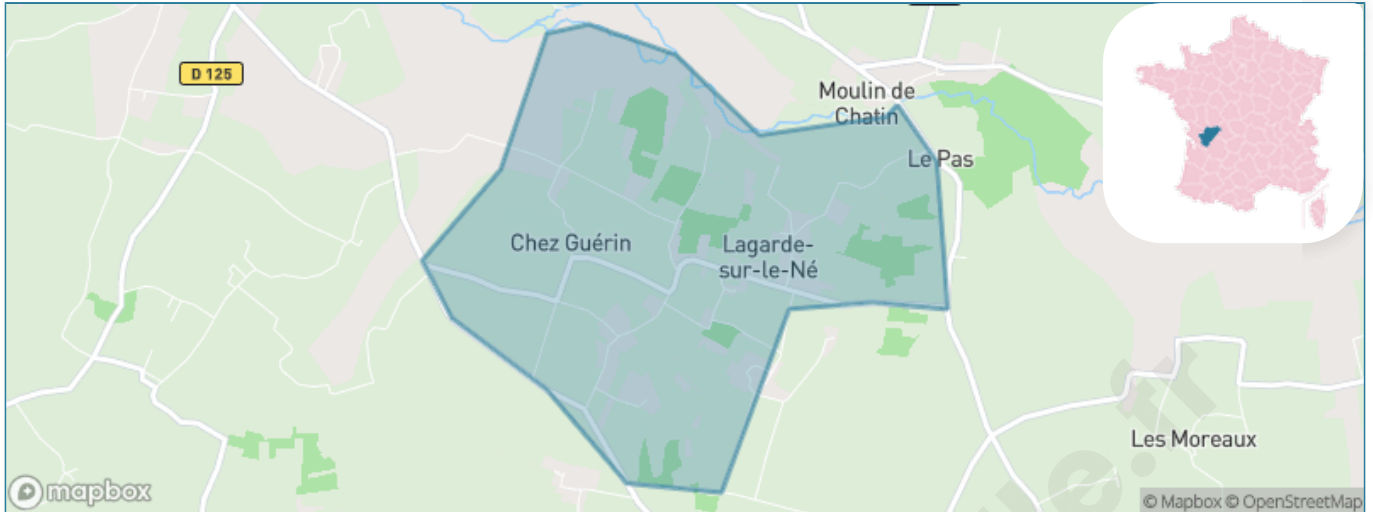

Version web

Ville de Lagarde-sur-le- Né

Présenté par

BIEN dans
ma **VILLE** 

Sommaire

Situation géographique	3
Statistiques sur la population	4
Evolution du nombre d'habitants	4
Tranche d'âge	5
0-14 ans	5
15-29 ans	5
30-44 ans	5
45-59 ans	5
60-74 ans	5
75-89 ans	5
90 ans et +	5
Activité professionnelle	5
Agriculteurs	5
Artisans, Commerçants	5
Cadres et sup.	5
Professions intermédiaires	5
Employé	5
Ouvrier	5
Retraité	5
Autres	5
Niveau de diplôme	6
Sans diplôme ou CEP	6
Brevet, BEPC, DNB	6
CAP-BEP ou équivalent	6
BAC ou équivalent	6
BAC+2	6
BAC+3 ou +4	6
BAC+5 ou plus	6
Composition des ménages	6
Couple sans enfant	6
Couple avec enfant(s)	6
Famille monoparentale	6
Colocation / Autre	6
Personnes seules	6
Profil électoraux	7
Premier tour	7
Sécurité	8
Evolution du nombre d'infractions	8
Pour comparer	9
Services à la population	10
Commerce	10
Éducation	10
Villes autour de Lagarde-sur-le-Né	12
Avis sur la ville de Lagarde-sur-le-Né	13
Moyenne par critère	13
Villes autour de Lagarde-sur-le-Né	13
Répartition des avis par note	13
Répartition des avis par note	13

Situation géographique

i Informations clés

- **Région** : Nouvelle-Aquitaine
- **Département** : Charente
- **Code postal** : 16300
- **Superficie** : 4 km²

Statistiques sur la population

Nombre d'habitants