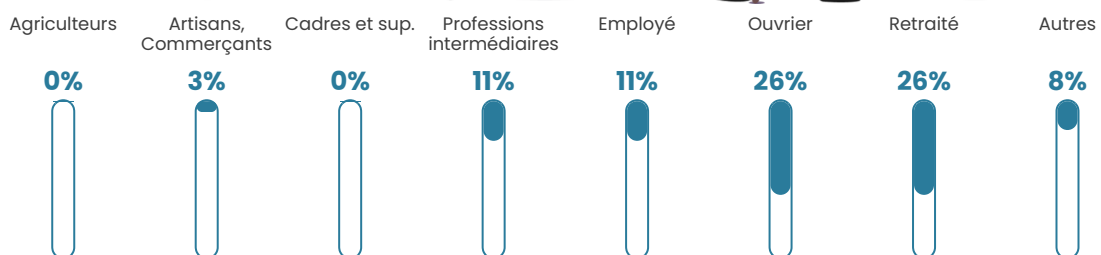

47 h/km²

Revenu moyen

23 090 €/an

Evolution du nombre d'habitants

Sources : Institut national de la statistique et des études économiques (insee) selon Les dernières parutions officielles de 2024 portant sur les années 2020, 2021 et 2022.

Tranche d'âge

Activité professionnelle

Niveau de diplôme

Composition des ménages

Profils électoraux

Premier tour

	Marine LE PEN	31.25 %
	Emmanuel MACRON	23.44 %
	Jean-Luc MÉLENCHON	14.06 %
	Éric ZEMMOUR	7.03 %
	Jean LASSALLE	5.47 %
	Valérie PÉCRESSE	4.69 %
	Yannick JADOT	3.13 %
	Philippe POUTOU	3.13 %
	Nicolas DUPONT-AIGNAN	3.13 %
	Fabien ROUSSEL	2.34 %
	Anne HIDALGO	2.34 %
	Nathalie ARTHAUD	0.00 %