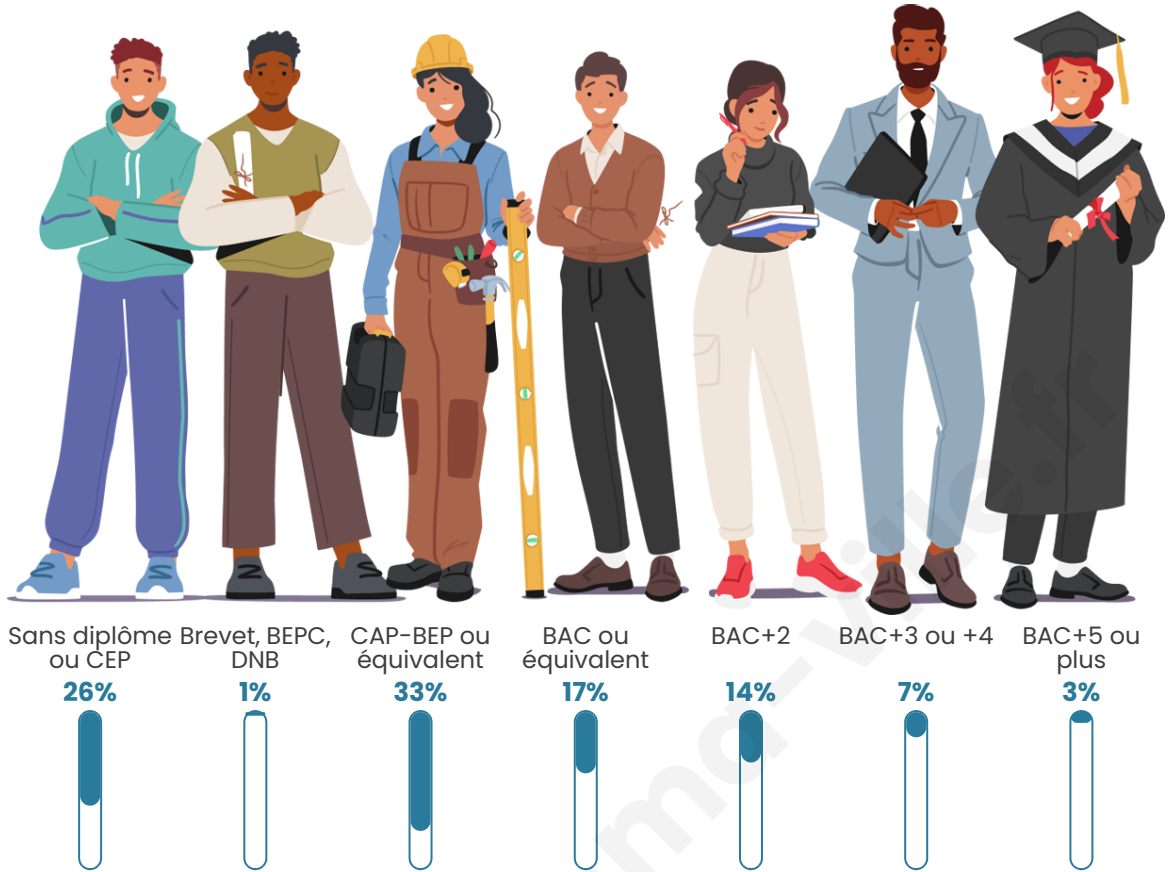

Niveau de diplôme