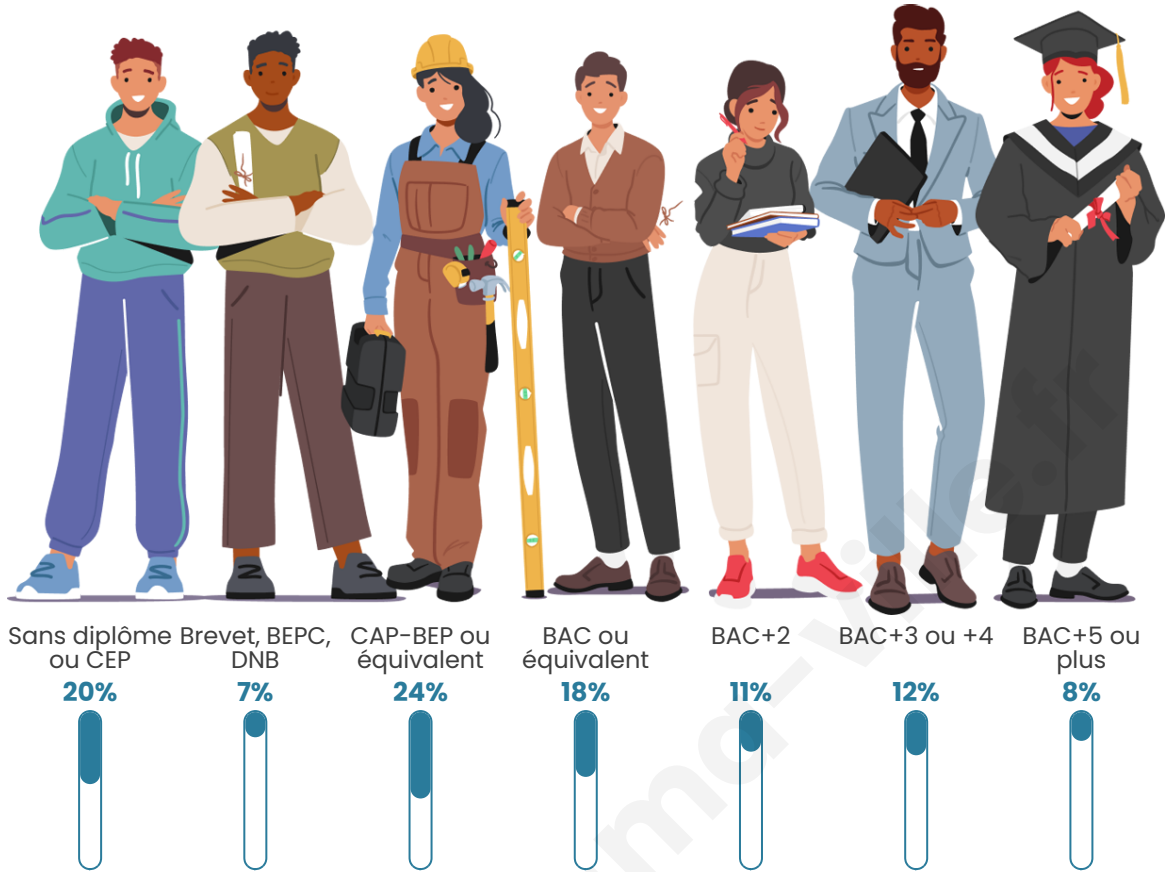

Tranche d'âge

Activité professionnelle

Niveau de diplôme

Composition des ménages

Profils électoraux

Premier tour

	Jean-Luc MÉLENCHON	28.38 %
	Marine LE PEN	23.65 %
	Emmanuel MACRON	18.24 %
	Éric ZEMMOUR	10.81 %
	Jean LASSALLE	7.43 %
	Yannick JADOT	3.38 %
	Fabien ROUSSEL	2.03 %
	Valérie PÉCRESSÉ	2.03 %
	Nathalie ARTHAUD	1.35 %
	Philippe POUTOU	1.35 %
	Anne HIDALGO	0.68 %
	Nicolas DUPONT- AIGNAN	0.68 %