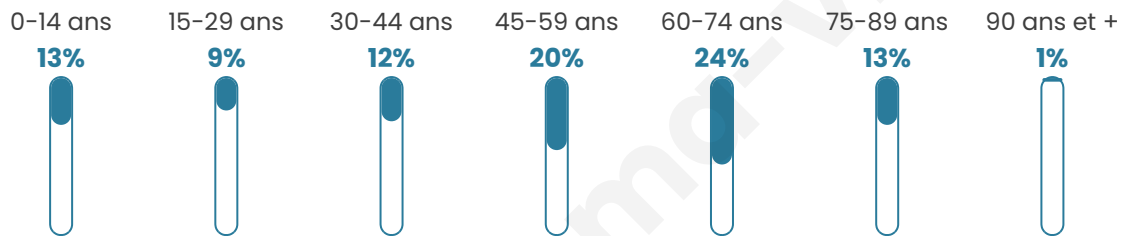

Version web

Ville de Lagarde

Présenté par

BIEN dans
ma **VILLE** 

Sommaire

Situation géographique	3
Statistiques sur la population	4
Evolution du nombre d'habitants	4
Tranche d'âge	5
0-14 ans	5
15-29 ans	5
30-44 ans	5
45-59 ans	5
60-74 ans	5
75-89 ans	5
90 ans et +	5
Activité professionnelle	5
Agriculteurs	5
Artisans, Commerçants	5
Cadres et sup.	5
Professions intermédiaires	5
Employé	5
Ouvrier	5
Retraité	5
Autres	5
Niveau de diplôme	6
Sans diplôme ou CEP	6
Brevet, BEPC, DNB	6
CAP-BEP ou équivalent	6
BAC ou équivalent	6
BAC+2	6
BAC+3 ou +4	6
BAC+5 ou plus	6
Composition des ménages	6
Couple sans enfant	6
Couple avec enfant(s)	6
Famille monoparentale	6
Colocation / Autre	6
Personnes seules	6
Profils électoraux	7
Premier tour	7
Sécurité	8
Evolution du nombre d'infractions	8
Pour comparer	9
Services à la population	10
Commerce	10
Éducation	10
Villes autour de Lagarde	12

49 ans

Pop active

35.5%

Taux chômage

14.2%

Pop densité

20 h/km²

Revenu moyen

Tranche d'âge

Activité professionnelle

Niveau de diplôme

Composition des ménages

Profils électoraux

Premier tour

	Jean-Luc MÉLENCHON	28.38 %
	Marine LE PEN	23.65 %
	Emmanuel MACRON	18.24 %
	Éric ZEMMOUR	10.81 %
	Jean LASSALLE	7.43 %
	Yannick JADOT	3.38 %
	Fabien ROUSSEL	2.03 %
	Valérie PÉCRESSÉ	2.03 %
	Nathalie ARTHAUD	1.35 %
	Philippe POUTOU	1.35 %
	Anne HIDALGO	0.68 %
	Nicolas DUPONT- AIGNAN	0.68 %