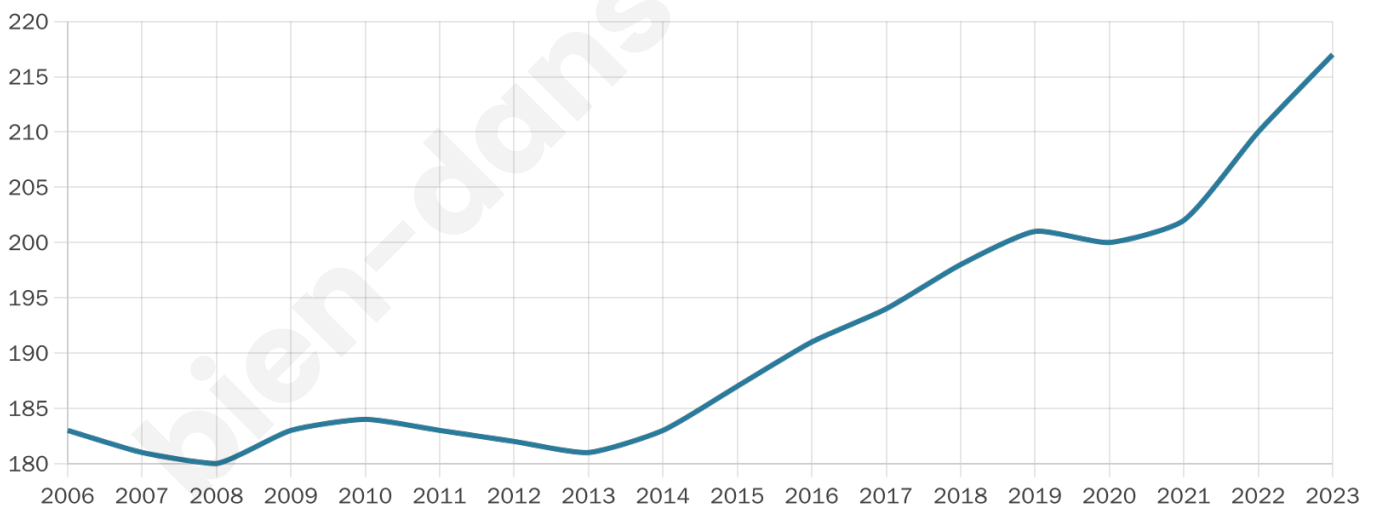

49 ans

Pop active

35.5%

Taux chômage

14.2%

Pop densité

20 h/km²

Revenu moyen

19 070 €/an

Evolution du nombre d'habitants

Sources : Institut national de la statistique et des études économiques (insee) selon Les dernières parutions officielles de 2024 portant sur les années 2020, 2021 et 2022.