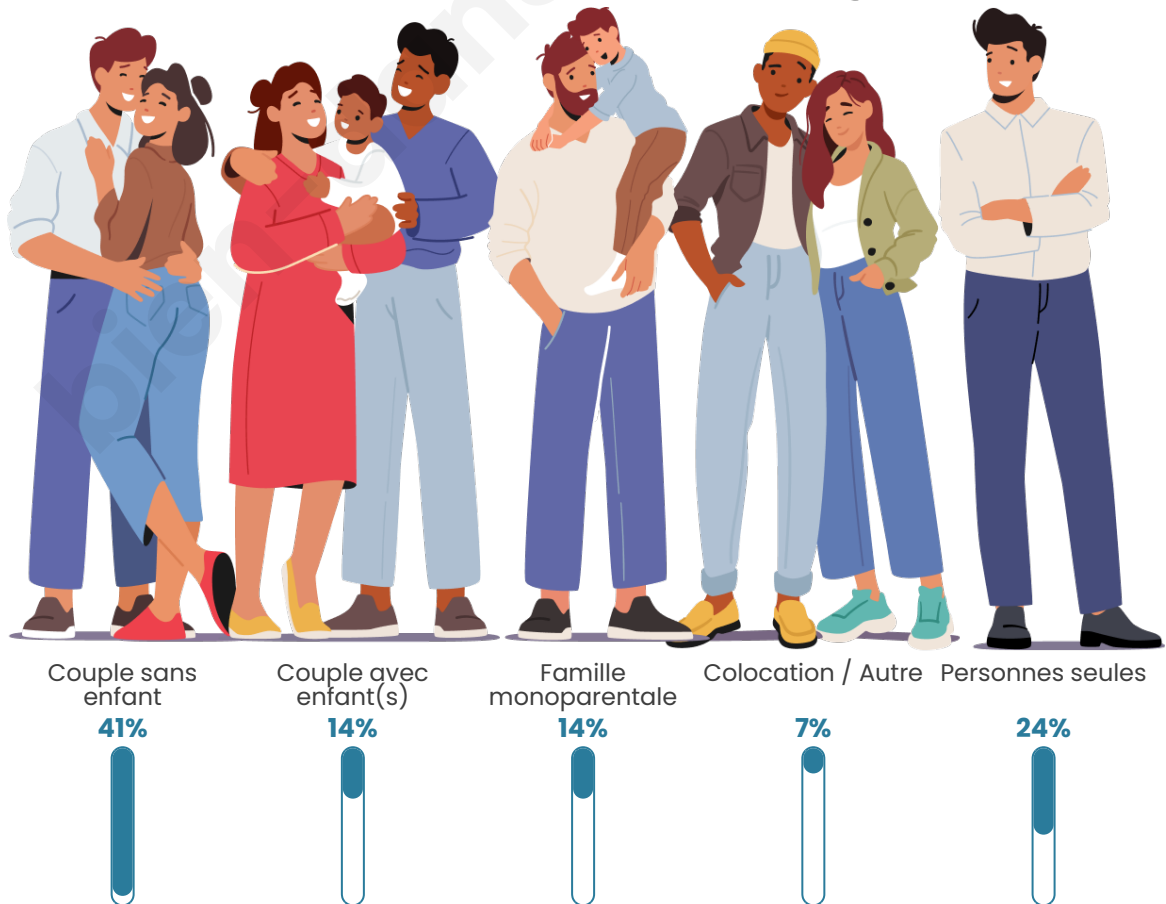

Tranche d'âge

Activité professionnelle

Niveau de diplôme

Composition des ménages

Profils électoraux

Premier tour

	Jean-Luc MÉLENCHON	28.38 %
	Marine LE PEN	23.65 %
	Emmanuel MACRON	18.24 %
	Éric ZEMMOUR	10.81 %
	Jean LASSALLE	7.43 %
	Yannick JADOT	3.38 %
	Fabien ROUSSEL	2.03 %
	Valérie PÉCRESSÉ	2.03 %
	Nathalie ARTHAUD	1.35 %
	Philippe POUTOU	1.35 %
	Anne HIDALGO	0.68 %
	Nicolas DUPONT- AIGNAN	0.68 %