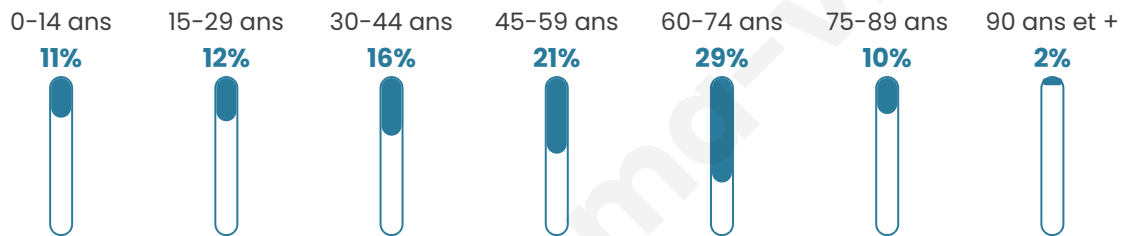

Version web

Ville de Lagamas

Présenté par

BIEN dans
ma **VILLE** 

Sommaire

Situation géographique	3
Statistiques sur la population	4
Evolution du nombre d'habitants	4
Tranche d'âge	5
0-14 ans	5
15-29 ans	5
30-44 ans	5
45-59 ans	5
60-74 ans	5
75-89 ans	5
90 ans et +	5
Activité professionnelle	5
Agriculteurs	5
Artisans, Commerçants	5
Cadres et sup.	5
Professions intermédiaires	5
Employé	5
Ouvrier	5
Retraité	5
Autres	5
Niveau de diplôme	6
Sans diplôme ou CEP	6
Brevet, BEPC, DNB	6
CAP-BEP ou équivalent	6
BAC ou équivalent	6
BAC+2	6
BAC+3 ou +4	6
BAC+5 ou plus	6
Composition des ménages	6
Couple sans enfant	6
Couple avec enfant(s)	6
Famille monoparentale	6
Colocation / Autre	6
Personnes seules	6
Profils électoraux	7
Premier tour	7
Sécurité	8
Evolution du nombre d'infractions	8
Pour comparer	9
Services à la population	10
Commerce	10
Éducation	10
Villes autour de Lagamas	12

49 ans

Pop active

49.5%

Taux chômage

14.9%

Pop densité

28 h/km²

Revenu moyen

24 950 €/an

Evolution du nombre d'habitants

Sources : Institut national de la statistique et des études économiques (insee) selon Les dernières parutions officielles de 2024 portant sur les années 2020, 2021 et 2022.

Tranche d'âge

Activité professionnelle

Niveau de diplôme

Composition des ménages

Profils électoraux

Premier tour

	Marine LE PEN	25.00 %
	Jean-Luc MÉLENCHON	21.30 %
	Emmanuel MACRON	17.59 %
	Éric ZEMMOUR	12.04 %
	Jean LASSALLE	6.48 %
	Yannick JADOT	4.63 %
	Nicolas DUPONT-AIGNAN	4.63 %
	Valérie PÉCRESSE	3.70 %
	Anne HIDALGO	1.85 %
	Nathalie ARTHAUD	0.93 %
	Fabien ROUSSEL	0.93 %
	Philippe POUTOU	0.93 %