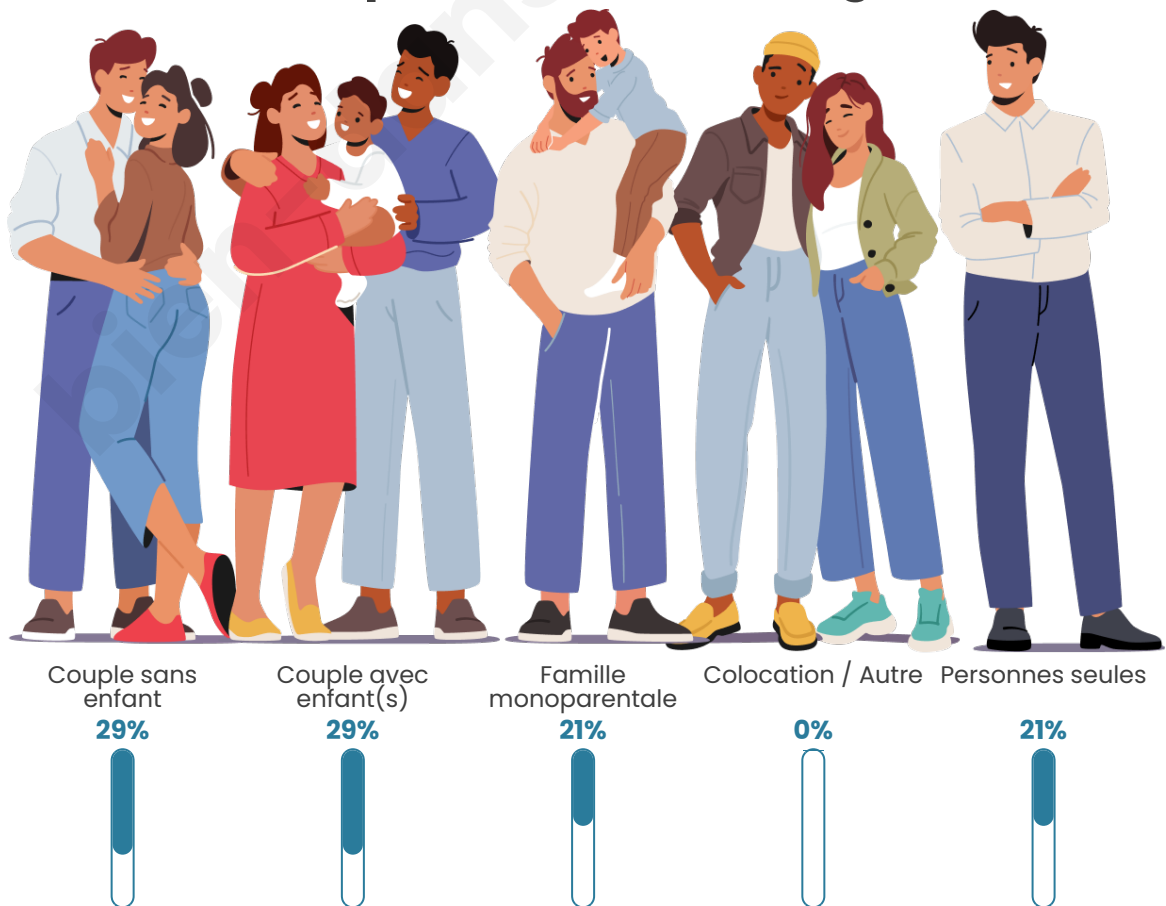

Tranche d'âge

Activité professionnelle

Niveau de diplôme

Composition des ménages

Profils électoraux

Premier tour

	Marine LE PEN	25.00 %
	Jean-Luc MÉLENCHON	21.30 %
	Emmanuel MACRON	17.59 %
	Éric ZEMMOUR	12.04 %
	Jean LASSALLE	6.48 %
	Yannick JADOT	4.63 %
	Nicolas DUPONT-AIGNAN	4.63 %
	Valérie PÉCRESSE	3.70 %
	Anne HIDALGO	1.85 %
	Nathalie ARTHAUD	0.93 %
	Fabien ROUSSEL	0.93 %
	Philippe POUTOU	0.93 %