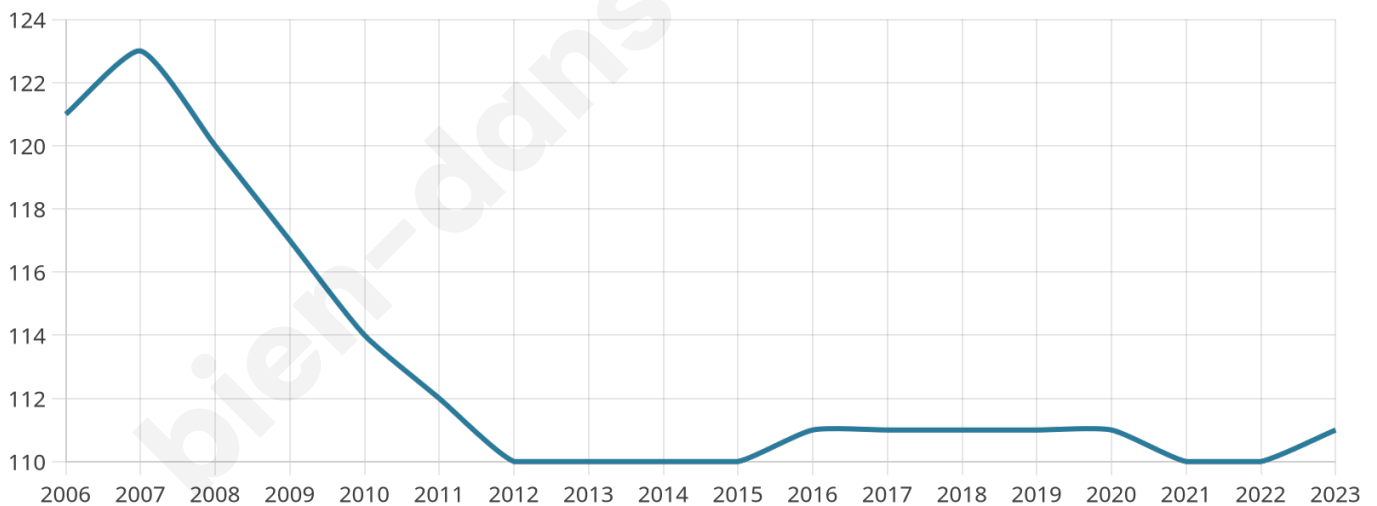

Statistiques sur la population

Nombre d'habitants

111

Age moyen

49 ans

Pop active

49.5%

Taux chômage

14.9%

Pop densité

28 h/km²

Revenu moyen

24 950 €/an

Evolution du nombre d'habitants

Sources : Institut national de la statistique et des études économiques (insee) selon Les dernières parutions officielles de 2024 portant sur les années 2020, 2021 et 2022.