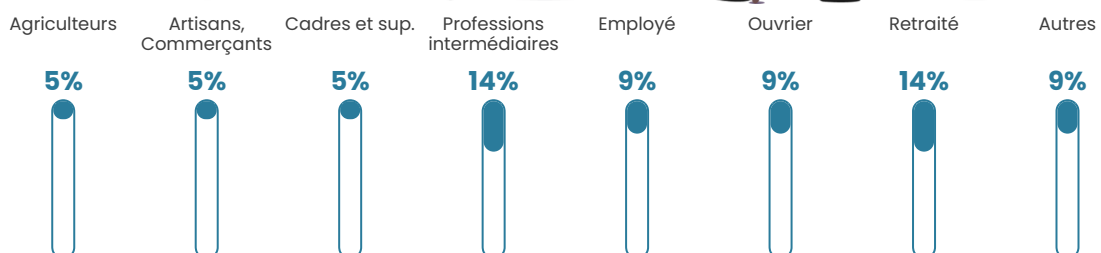

24 950 €/an

Evolution du nombre d'habitants

Sources : Institut national de la statistique et des études économiques (insee) selon Les dernières parutions officielles de 2024 portant sur les années 2020, 2021 et 2022.

Tranche d'âge

Activité professionnelle

Niveau de diplôme

Composition des ménages

Profils électoraux

Premier tour

	Marine LE PEN	25.00 %
	Jean-Luc MÉLENCHON	21.30 %
	Emmanuel MACRON	17.59 %
	Éric ZEMMOUR	12.04 %
	Jean LASSALLE	6.48 %
	Yannick JADOT	4.63 %
	Nicolas DUPONT-AIGNAN	4.63 %
	Valérie PÉCRESSE	3.70 %
	Anne HIDALGO	1.85 %
	Nathalie ARTHAUD	0.93 %
	Fabien ROUSSEL	0.93 %
	Philippe POUTOU	0.93 %