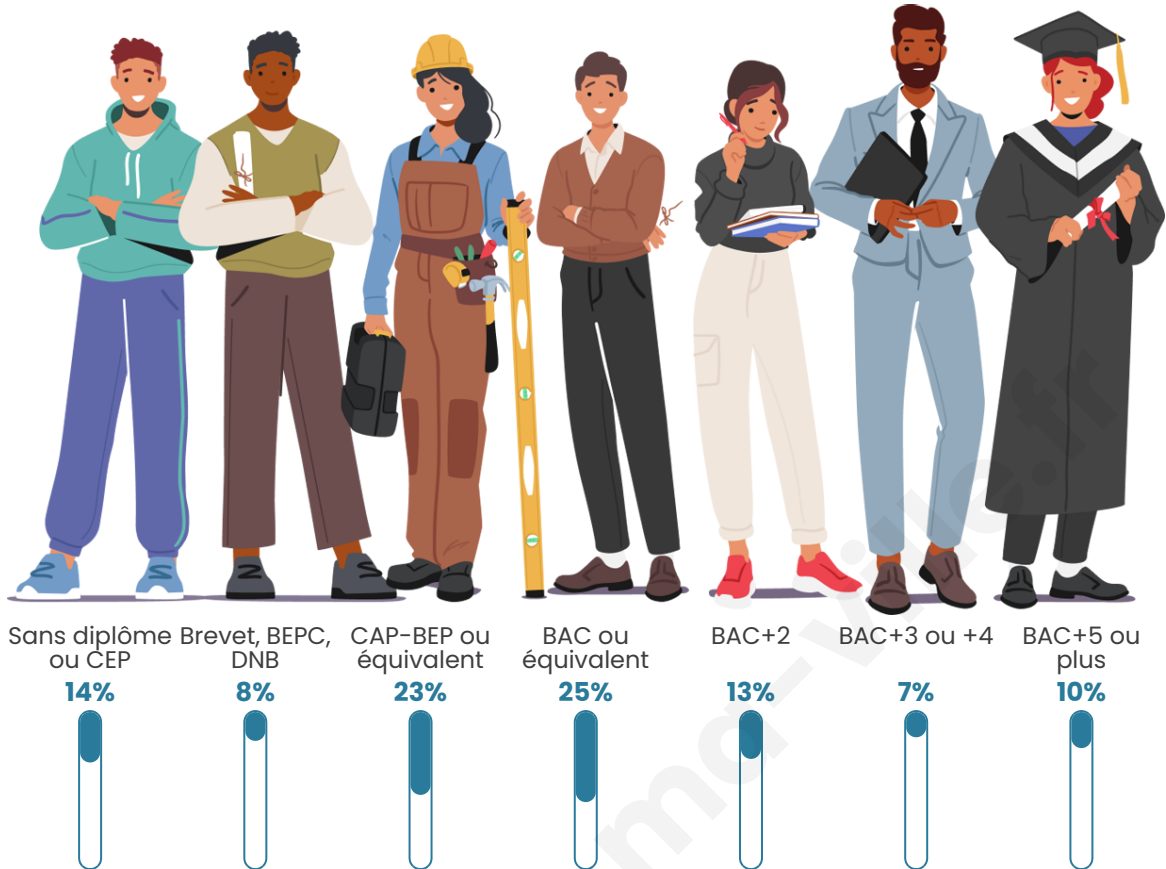

Tranche d'âge

Activité professionnelle

Niveau de diplôme

Composition des ménages

Profils électoraux

Premier tour

	Marine LE PEN	25.00 %
	Jean-Luc MÉLENCHON	21.30 %
	Emmanuel MACRON	17.59 %
	Éric ZEMMOUR	12.04 %
	Jean LASSALLE	6.48 %
	Yannick JADOT	4.63 %
	Nicolas DUPONT-AIGNAN	4.63 %
	Valérie PÉCRESSE	3.70 %
	Anne HIDALGO	1.85 %
	Nathalie ARTHAUD	0.93 %
	Fabien ROUSSEL	0.93 %
	Philippe POUTOU	0.93 %