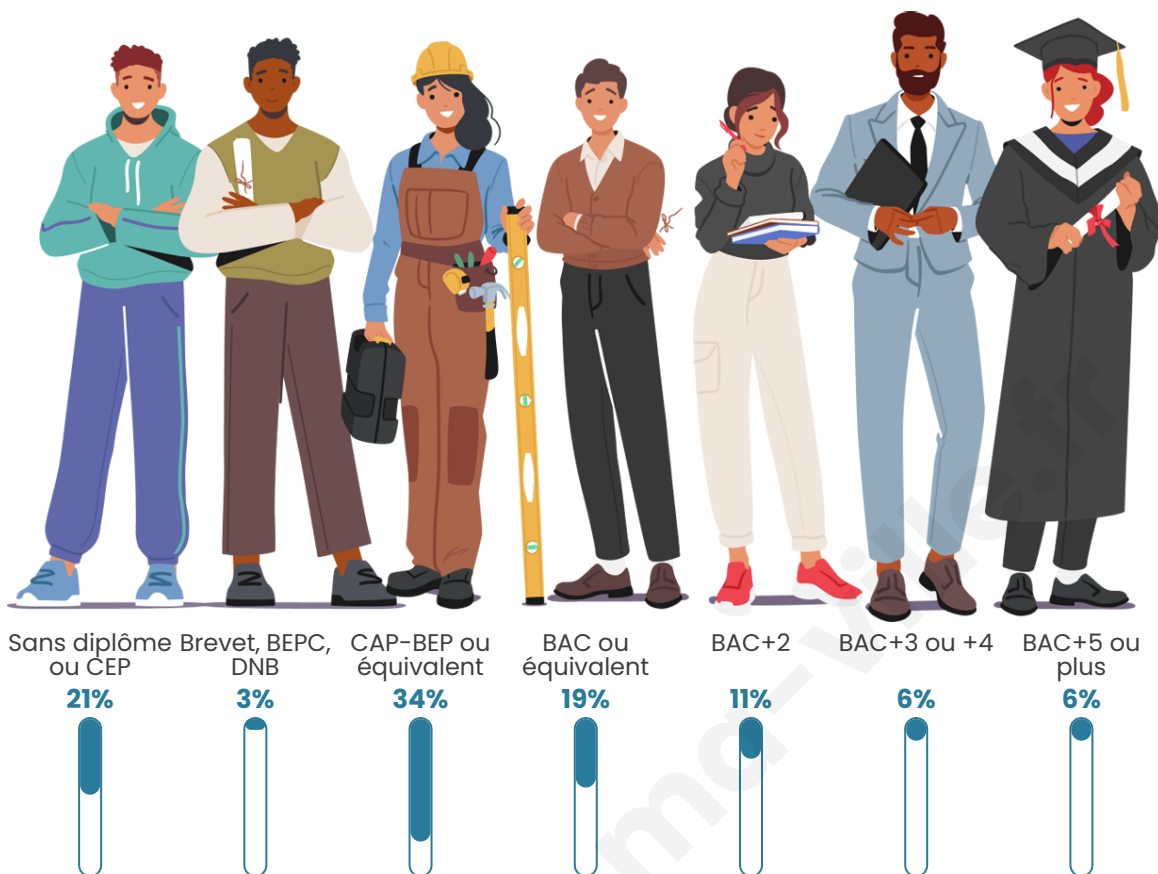

Tranche d'âge

Activité professionnelle

Niveau de diplôme

Composition des ménages

Profils électoraux

Premier tour

	Marine LE PEN	36.23 %
	Emmanuel MACRON	27.54 %
	Jean-Luc MÉLENCHON	16.91 %
	Éric ZEMMOUR	10.14 %
	Valérie PÉCRESSE	1.93 %
	Nicolas DUPONT-AIGNAN	1.93 %
	Anne HIDALGO	1.45 %
	Philippe POUTOU	1.45 %
	Fabien ROUSSEL	0.97 %
	Yannick JADOT	0.97 %
	Nathalie ARTHAUD	0.48 %
	Jean LASSALLE	0.00 %