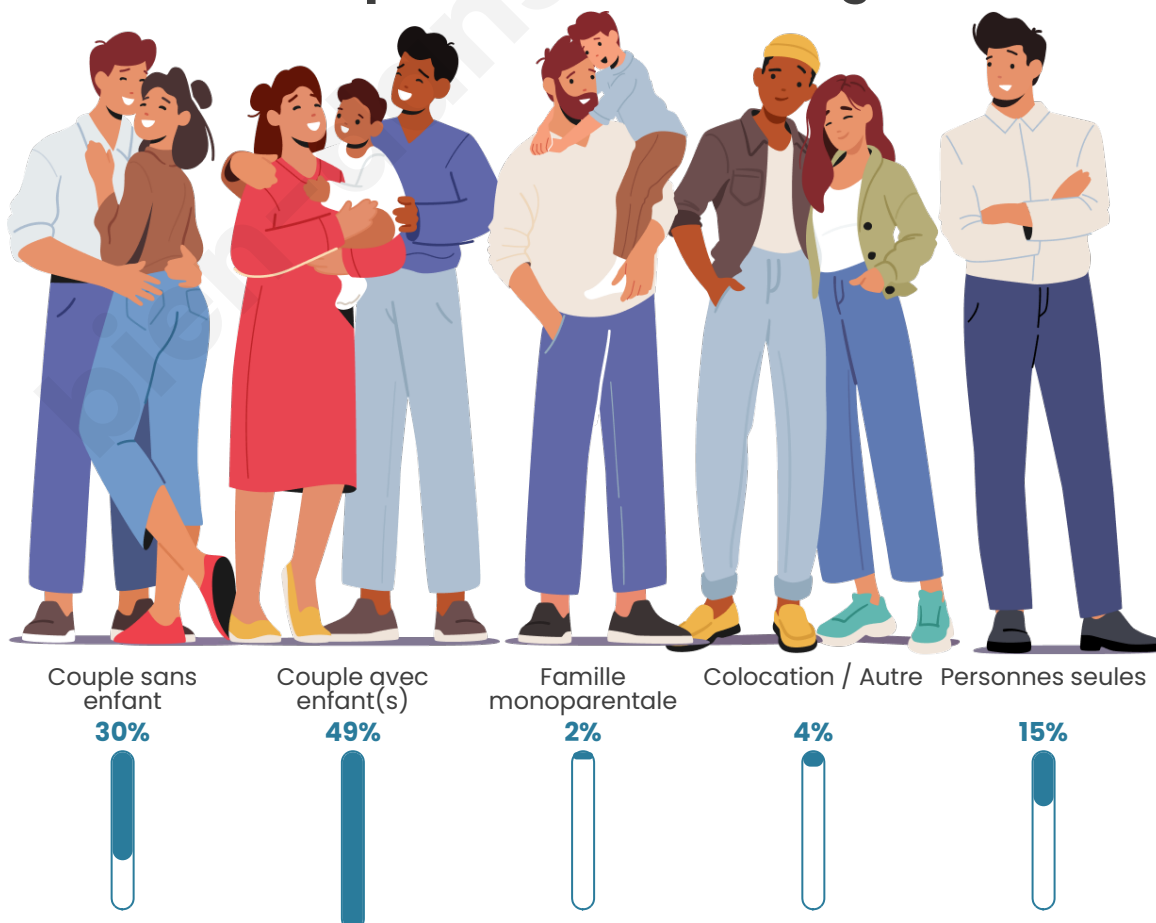

Tranche d'âge

Activité professionnelle

Niveau de diplôme

Composition des ménages

Profils électoraux

Premier tour

	Marine LE PEN	36.23 %
	Emmanuel MACRON	27.54 %
	Jean-Luc MÉLENCHON	16.91 %
	Éric ZEMMOUR	10.14 %
	Valérie PÉCRESSE	1.93 %
	Nicolas DUPONT-AIGNAN	1.93 %
	Anne HIDALGO	1.45 %
	Philippe POUTOU	1.45 %
	Fabien ROUSSEL	0.97 %
	Yannick JADOT	0.97 %
	Nathalie ARTHAUD	0.48 %
	Jean LASSALLE	0.00 %