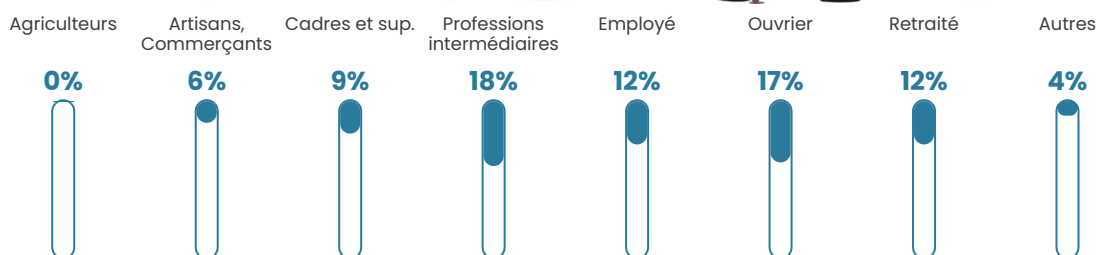

38 ans

Pop active

55.3%

Taux chômage

7.6%

Pop densité

68 h/km²

Revenu moyen

25 610 €/an

Evolution du nombre d'habitants

Sources : Institut national de la statistique et des études économiques (insee) selon Les dernières parutions officielles de 2024 portant sur les années 2020, 2021 et 2022.

Tranche d'âge

Activité professionnelle

Niveau de diplôme

Composition des ménages

Profils électoraux

Premier tour

	Marine LE PEN	36.23 %
	Emmanuel MACRON	27.54 %
	Jean-Luc MÉLENCHON	16.91 %
	Éric ZEMMOUR	10.14 %
	Valérie PÉCRESSE	1.93 %
	Nicolas DUPONT-AIGNAN	1.93 %
	Anne HIDALGO	1.45 %
	Philippe POUTOU	1.45 %
	Fabien ROUSSEL	0.97 %
	Yannick JADOT	0.97 %
	Nathalie ARTHAUD	0.48 %
	Jean LASSALLE	0.00 %