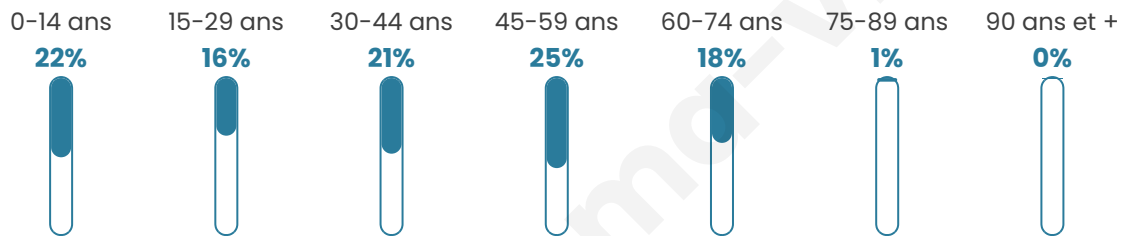

Situation géographique

i Informations clés

- **Région** : Hauts-de-France
- **Département** : Oise
- **Code postal** : 60510
- **Superficie** : 5 km²

Statistiques sur la population

Nombre d'habitants

342

Age moyen

38 ans

Pop active

55.3%

Taux chômage

7.6%

Pop densité

68 h/km²

Revenu moyen

Tranche d'âge

Activité professionnelle

Niveau de diplôme

Composition des ménages

Profils électoraux

Premier tour

	Marine LE PEN	36.23 %
	Emmanuel MACRON	27.54 %
	Jean-Luc MÉLENCHON	16.91 %
	Éric ZEMMOUR	10.14 %
	Valérie PÉCRESSE	1.93 %
	Nicolas DUPONT-AIGNAN	1.93 %
	Anne HIDALGO	1.45 %
	Philippe POUTOU	1.45 %
	Fabien ROUSSEL	0.97 %
	Yannick JADOT	0.97 %
	Nathalie ARTHAUD	0.48 %
	Jean LASSALLE	0.00 %