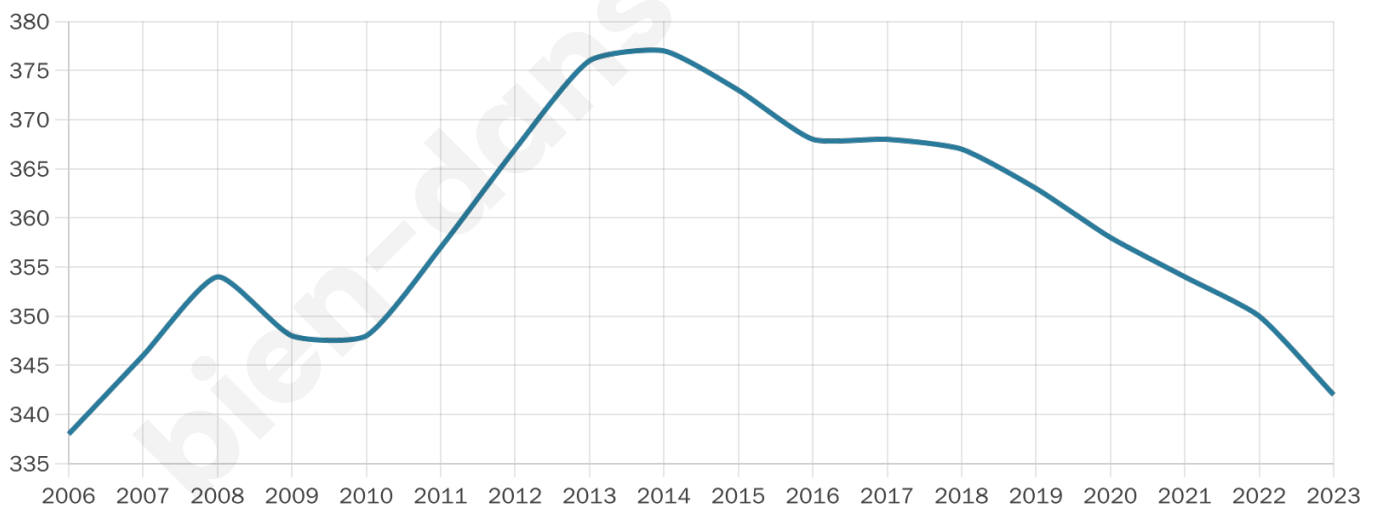

Situation géographique

i Informations clés

- **Région** : Hauts-de-France
- **Département** : Oise
- **Code postal** : 60510
- **Superficie** : 5 km²

Statistiques sur la population

Nombre d'habitants

342

Age moyen

38 ans

Pop active

55.3%

Taux chômage

7.6%

Pop densité

68 h/km²

Revenu moyen

25 610 €/an

Evolution du nombre d'habitants

Sources : Institut national de la statistique et des études économiques (insee) selon Les dernières parutions officielles de 2024 portant sur les années 2020, 2021 et 2022.