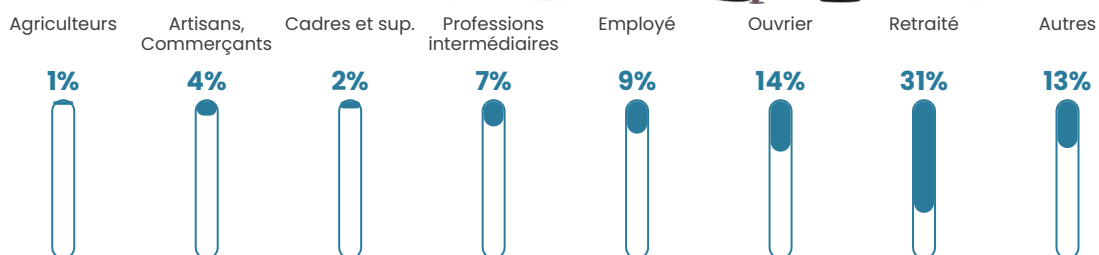

Pop densité

52 h/km²

Revenu moyen

18 630 €/an

Evolution du nombre d'habitants

Sources : Institut national de la statistique et des études économiques (insee) selon Les dernières parutions officielles de 2024 portant sur les années 2020, 2021 et 2022.

Tranche d'âge

Activité professionnelle

Niveau de diplôme

Composition des ménages

Profils électoraux

Premier tour

	Marine LE PEN	30.41 %
	Emmanuel MACRON	22.12 %
	Jean-Luc MÉLENCHON	16.36 %
	Éric ZEMMOUR	9.91 %
	Jean LASSALLE	5.07 %
	Valérie PÉCRESSE	4.15 %
	Nicolas DUPONT-AIGNAN	4.15 %
	Anne HIDALGO	3.00 %
	Fabien ROUSSEL	2.53 %
	Yannick JADOT	1.61 %
	Philippe POUTOU	0.46 %
	Nathalie ARTHAUD	0.23 %