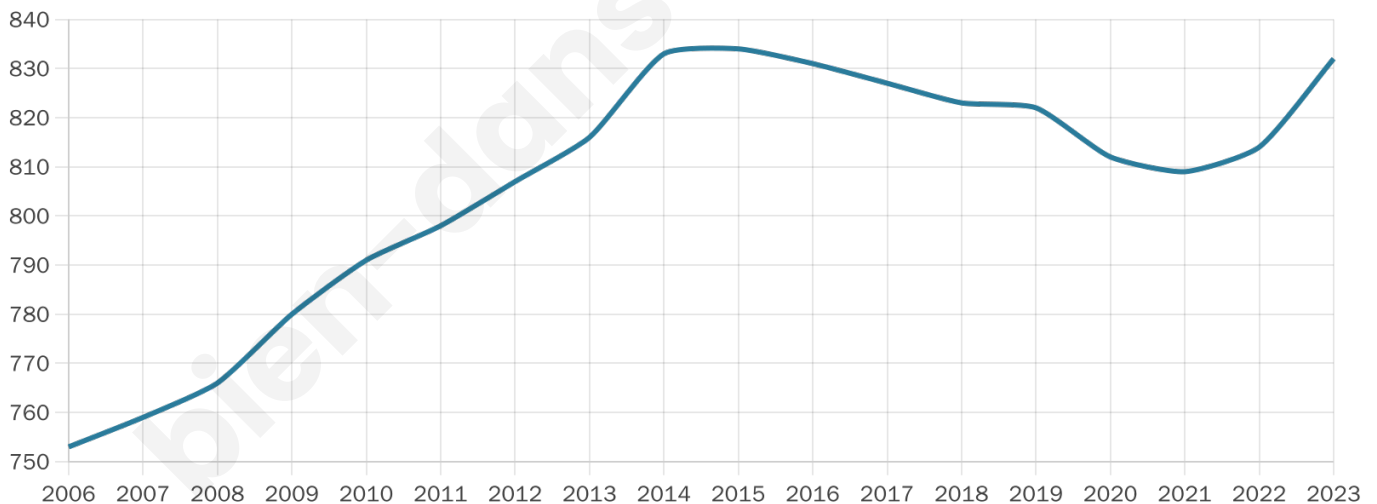

Nombre d'habitants

832

Age moyen

43 ans

Pop active

46.2%

Taux chômage

10.9%

Pop densité

52 h/km²

Revenu moyen

18 630 €/an

Evolution du nombre d'habitants

Sources : Institut national de la statistique et des études économiques (insee) selon Les dernières parutions officielles de 2024 portant sur les années 2020, 2021 et 2022.

Tranche d'âge

Activité professionnelle

Niveau de diplôme

Composition des ménages

Profils électoraux

Premier tour

	Marine LE PEN	30.41 %
	Emmanuel MACRON	22.12 %
	Jean-Luc MÉLENCHON	16.36 %
	Éric ZEMMOUR	9.91 %
	Jean LASSALLE	5.07 %
	Valérie PÉCRESSE	4.15 %
	Nicolas DUPONT-AIGNAN	4.15 %
	Anne HIDALGO	3.00 %
	Fabien ROUSSEL	2.53 %
	Yannick JADOT	1.61 %
	Philippe POUTOU	0.46 %
	Nathalie ARTHAUD	0.23 %