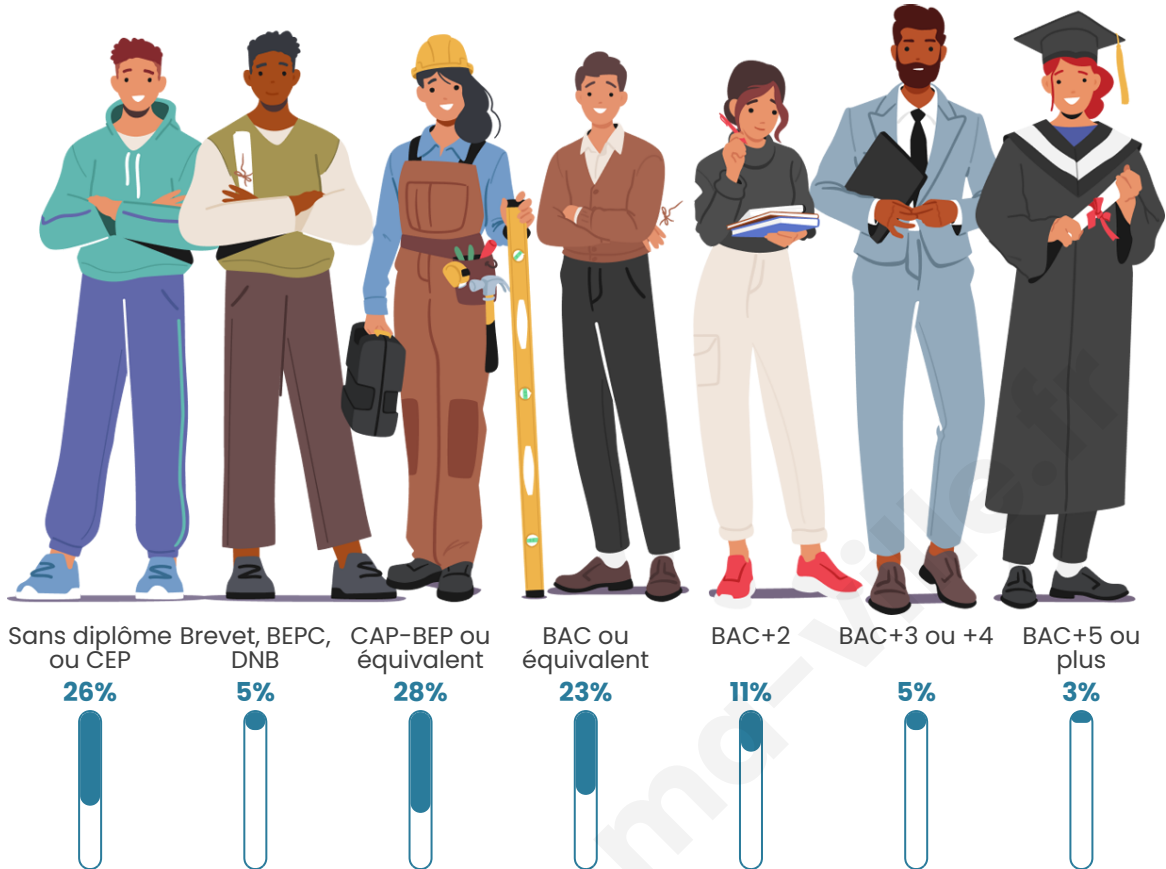

Nombre d'habitants

832

Age moyen

43 ans

Pop active

46.2%

Taux chômage

10.9%

Pop densité

52 h/km²

Revenu moyen

18 630 €/an

Evolution du nombre d'habitants

Sources : Institut national de la statistique et des études économiques (insee) selon Les dernières parutions officielles de 2024 portant sur les années 2020, 2021 et 2022.

Tranche d'âge

Activité professionnelle

Niveau de diplôme

Composition des ménages

Profils électoraux

Premier tour

	Marine LE PEN	30.41 %
	Emmanuel MACRON	22.12 %
	Jean-Luc MÉLENCHON	16.36 %
	Éric ZEMMOUR	9.91 %
	Jean LASSALLE	5.07 %
	Valérie PÉCRESSE	4.15 %
	Nicolas DUPONT-AIGNAN	4.15 %
	Anne HIDALGO	3.00 %
	Fabien ROUSSEL	2.53 %
	Yannick JADOT	1.61 %
	Philippe POUTOU	0.46 %
	Nathalie ARTHAUD	0.23 %