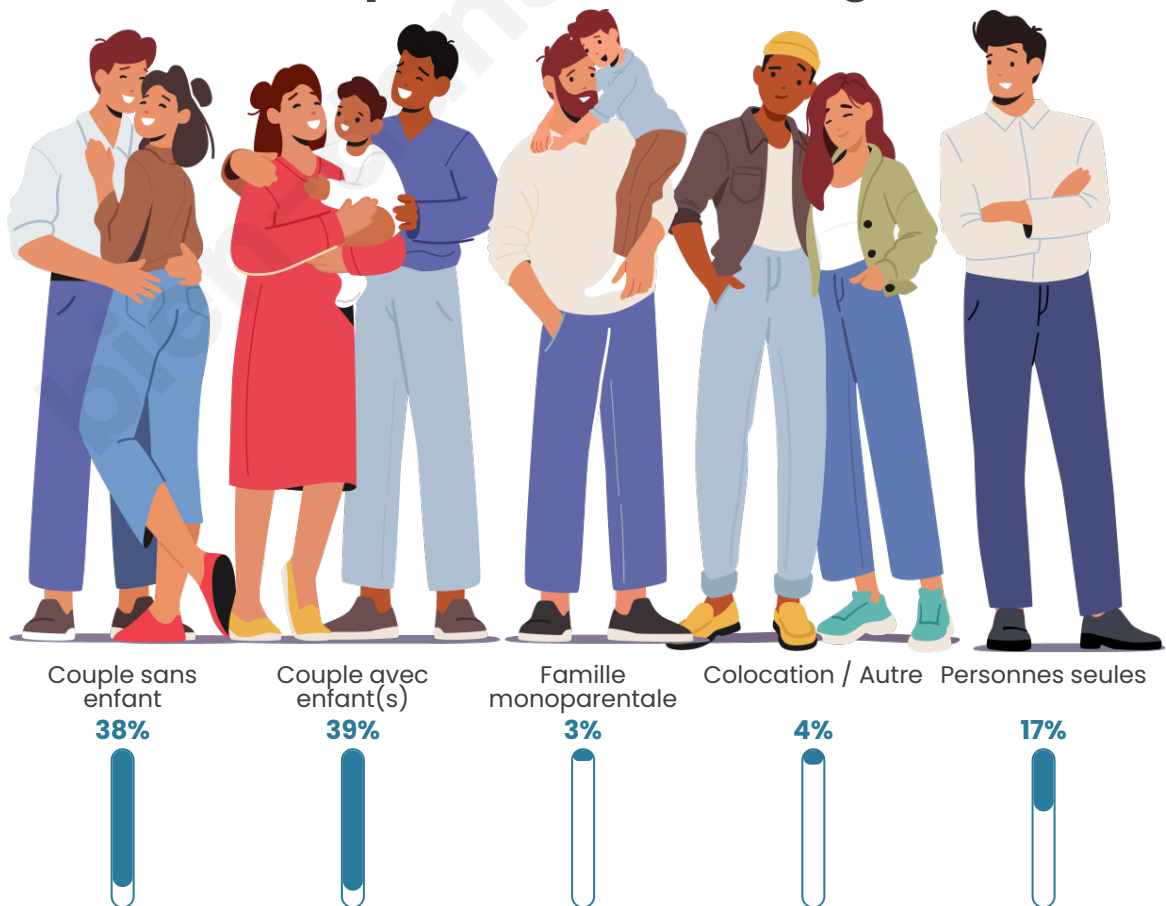

Tranche d'âge

Activité professionnelle

Niveau de diplôme

Composition des ménages

Profils électoraux

Premier tour

	Marine LE PEN	30.41 %
	Emmanuel MACRON	22.12 %
	Jean-Luc MÉLENCHON	16.36 %
	Éric ZEMMOUR	9.91 %
	Jean LASSALLE	5.07 %
	Valérie PÉCRESSE	4.15 %
	Nicolas DUPONT-AIGNAN	4.15 %
	Anne HIDALGO	3.00 %
	Fabien ROUSSEL	2.53 %
	Yannick JADOT	1.61 %
	Philippe POUTOU	0.46 %
	Nathalie ARTHAUD	0.23 %