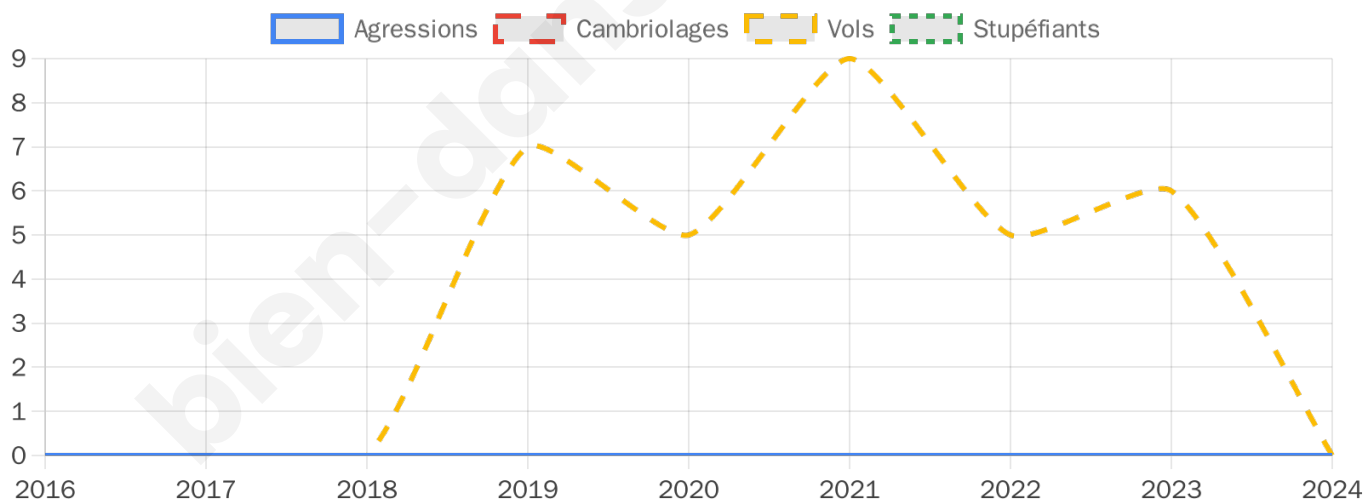

531 inscrits

Participation : 84.18%

Votes blancs : 1.79%

Votes nuls : 1.12%

Second tour

	Emmanuel MACRON	43,01 %
	Marine LE PEN	56,99 %

531 inscrits

Participation : 80.6%

Votes blancs : 6.07%

Votes nuls : 3.74%

Sécurité

Agressions physiques / sexuelles

0

Cambriolages

0

Vols / dégradations

0

Stupéfiants

0

Evolution du nombre d'infractions

Pour comparer

(en proportion du nombre d'habitants)

Sources : Bases statistiques communale, départementale et régionale de la délinquance enregistrée par la police et la gendarmerie nationales selon les dernières parutions officielles de 2025 portant sur l'année 2024 ([data.gouv](https://data.gouv.fr)).