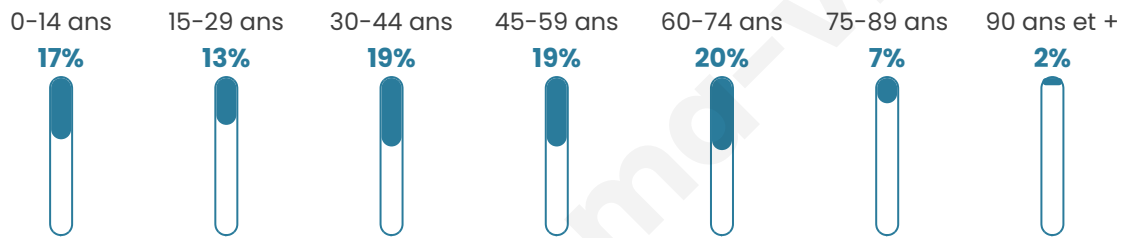

Nombre d'habitants

832

Age moyen

43 ans

Pop active

46.2%

Taux chômage

10.9%

Pop densité

52 h/km²

Revenu moyen

18 630 €/an

Evolution du nombre d'habitants

Sources : Institut national de la statistique et des études économiques (insee) selon Les dernières parutions officielles de 2024 portant sur les années 2020, 2021 et 2022.

Tranche d'âge

Activité professionnelle

Niveau de diplôme

Composition des ménages

Profils électoraux

Premier tour

	Marine LE PEN	30.41 %
	Emmanuel MACRON	22.12 %
	Jean-Luc MÉLENCHON	16.36 %
	Éric ZEMMOUR	9.91 %
	Jean LASSALLE	5.07 %
	Valérie PÉCRESSE	4.15 %
	Nicolas DUPONT-AIGNAN	4.15 %
	Anne HIDALGO	3.00 %
	Fabien ROUSSEL	2.53 %
	Yannick JADOT	1.61 %
	Philippe POUTOU	0.46 %
	Nathalie ARTHAUD	0.23 %

531 inscrits

Participation : 84.18%

Votes blancs : 1.79%

Votes nuls : 1.12%

Second tour

	Emmanuel MACRON	43,01 %
	Marine LE PEN	56,99 %

531 inscrits

Participation : 80.6%