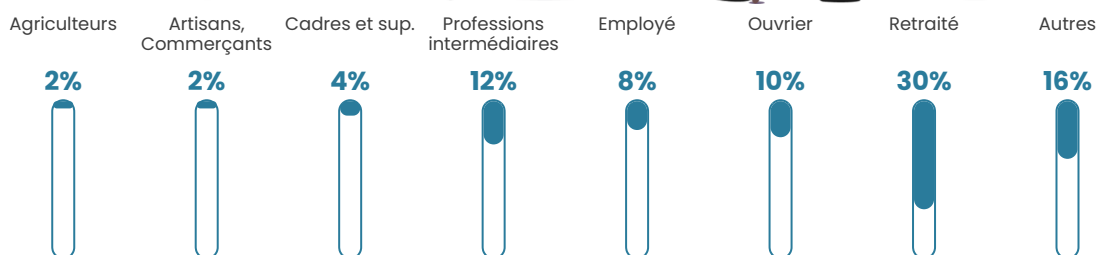

59 h/km²

Revenu moyen

21 270 €/an

Evolution du nombre d'habitants

Sources : Institut national de la statistique et des études économiques (insee) selon Les dernières parutions officielles de 2024 portant sur les années 2020, 2021 et 2022.

Tranche d'âge

Activité professionnelle

Niveau de diplôme

Composition des ménages

Profils électoraux

Premier tour

	Marine LE PEN	37.50 %
	Jean-Luc MÉLENCHON	17.26 %
	Emmanuel MACRON	13.69 %
	Jean LASSALLE	8.93 %
	Éric ZEMMOUR	6.55 %
	Valérie PÉCRESSE	5.95 %
	Yannick JADOT	2.98 %
	Nicolas DUPONT-AIGNAN	2.98 %
	Anne HIDALGO	1.79 %
	Fabien ROUSSEL	1.19 %
	Philippe POUTOU	1.19 %
	Nathalie ARTHAUD	0.00 %