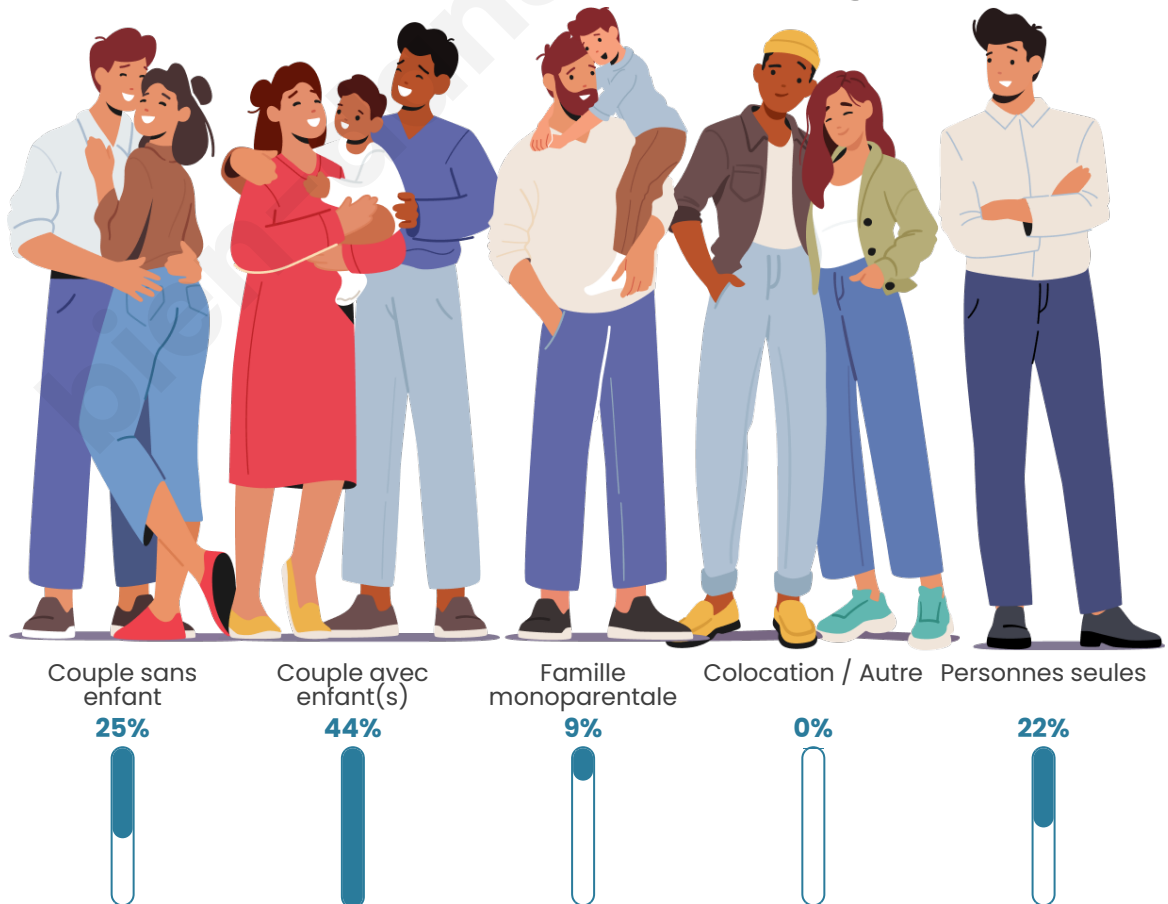

Tranche d'âge

Activité professionnelle

Niveau de diplôme

Composition des ménages

Profils électoraux

Premier tour

	Marine LE PEN	37.50 %
	Jean-Luc MÉLENCHON	17.26 %
	Emmanuel MACRON	13.69 %
	Jean LASSALLE	8.93 %
	Éric ZEMMOUR	6.55 %
	Valérie PÉCRESSE	5.95 %
	Yannick JADOT	2.98 %
	Nicolas DUPONT-AIGNAN	2.98 %
	Anne HIDALGO	1.79 %
	Fabien ROUSSEL	1.19 %
	Philippe POUTOU	1.19 %
	Nathalie ARTHAUD	0.00 %