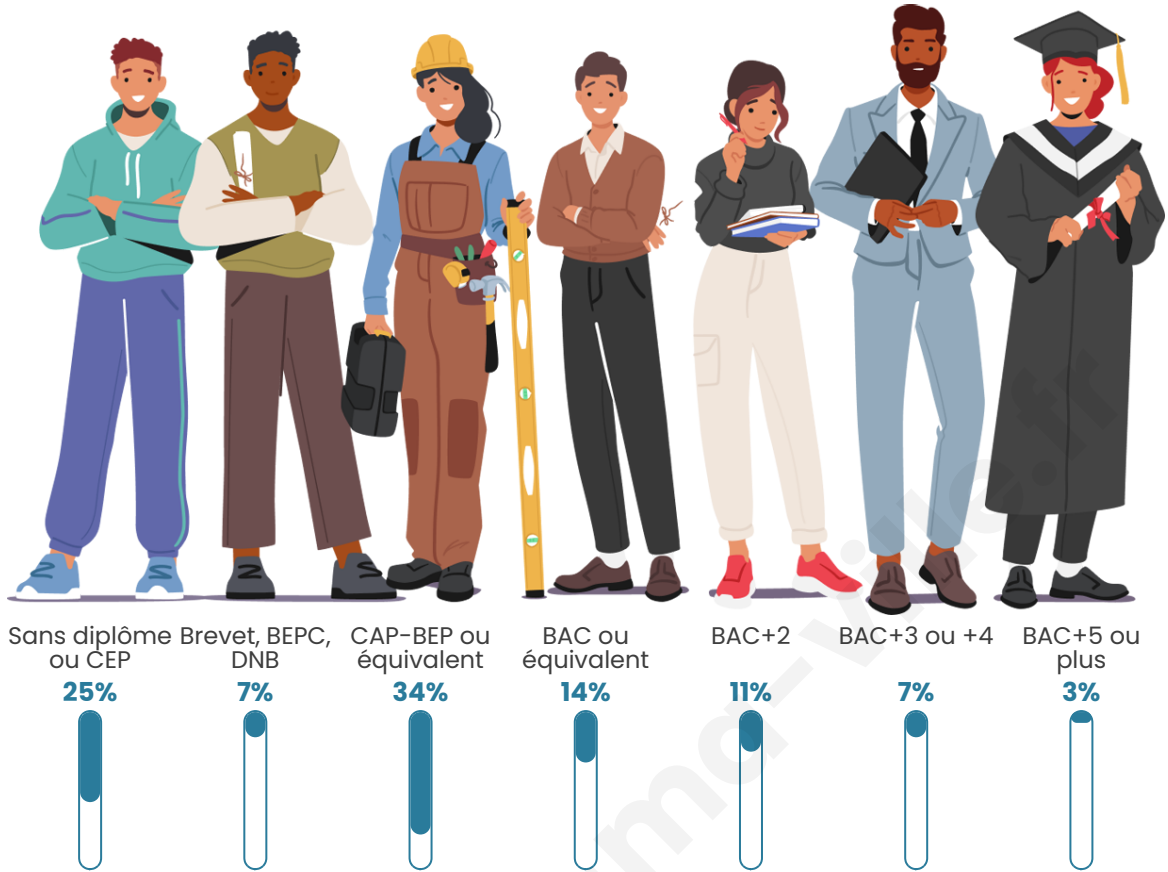

Tranche d'âge

Activité professionnelle

Niveau de diplôme

Composition des ménages

Profils électoraux

Premier tour

	Marine LE PEN	37.50 %
	Jean-Luc MÉLENCHON	17.26 %
	Emmanuel MACRON	13.69 %
	Jean LASSALLE	8.93 %
	Éric ZEMMOUR	6.55 %
	Valérie PÉCRESSE	5.95 %
	Yannick JADOT	2.98 %
	Nicolas DUPONT-AIGNAN	2.98 %
	Anne HIDALGO	1.79 %
	Fabien ROUSSEL	1.19 %
	Philippe POUTOU	1.19 %
	Nathalie ARTHAUD	0.00 %