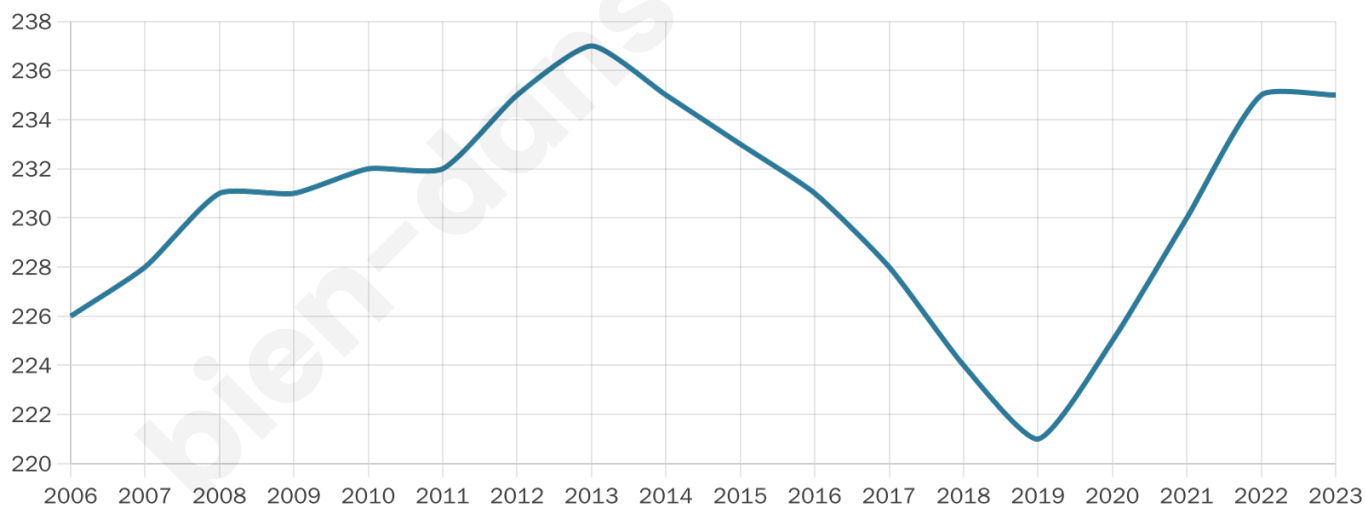

235

Age moyen

47 ans

Pop active

44.3%

Taux chômage

9.2%

Pop densité

59 h/km²

Revenu moyen

21 270 €/an

Evolution du nombre d'habitants

Sources : Institut national de la statistique et des études économiques (insee) selon Les dernières parutions officielles de 2024 portant sur les années 2020, 2021 et 2022.