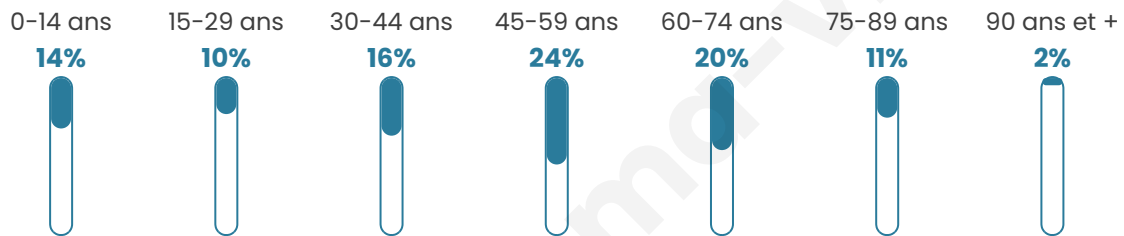

235

Age moyen

47 ans

Pop active

44.3%

Taux chômage

9.2%

Pop densité

59 h/km²

Revenu moyen

21 270 €/an

Evolution du nombre d'habitants

Sources : Institut national de la statistique et des études économiques (insee) selon Les dernières parutions officielles de 2024 portant sur les années 2020, 2021 et 2022.

Tranche d'âge

Activité professionnelle

Niveau de diplôme

Composition des ménages

Profils électoraux

Premier tour

	Marine LE PEN	37.50 %
	Jean-Luc MÉLENCHON	17.26 %
	Emmanuel MACRON	13.69 %
	Jean LASSALLE	8.93 %
	Éric ZEMMOUR	6.55 %
	Valérie PÉCRESSE	5.95 %
	Yannick JADOT	2.98 %
	Nicolas DUPONT-AIGNAN	2.98 %
	Anne HIDALGO	1.79 %
	Fabien ROUSSEL	1.19 %
	Philippe POUTOU	1.19 %
	Nathalie ARTHAUD	0.00 %