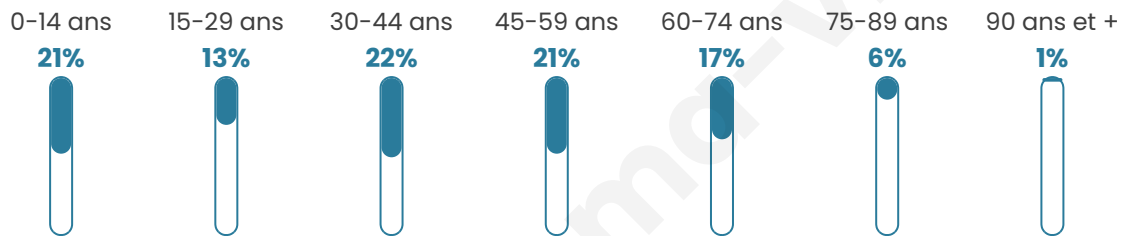

466

Age moyen

40 ans

Pop active

48.3%

Taux chômage

5%

Pop densité

78 h/km²

Revenu moyen

23 950 €/an

Evolution du nombre d'habitants

Sources : Institut national de la statistique et des études économiques (insee) selon Les dernières parutions officielles de 2024 portant sur les années 2020, 2021 et 2022.

Tranche d'âge

Activité professionnelle

Niveau de diplôme

Composition des ménages

Profils électoraux

Premier tour

	Marine LE PEN	29.17 %
	Jean-Luc MÉLENCHON	19.70 %
	Emmanuel MACRON	18.56 %
	Éric ZEMMOUR	11.36 %
	Yannick JADOT	5.68 %
	Valérie PÉCRESSE	4.17 %
	Nicolas DUPONT-AIGNAN	4.17 %
	Jean LASSALLE	2.65 %
	Anne HIDALGO	2.65 %
	Fabien ROUSSEL	1.89 %
	Nathalie ARTHAUD	0.00 %
	Philippe POUTOU	0.00 %

348 inscrits

Participation : 79.89%

Votes blancs : 3.96%

Votes nuls : 1.08%

Second tour

	Emmanuel MACRON	45,49 %
	Marine LE PEN	54,51 %

347 inscrits

Participation : 77.81%