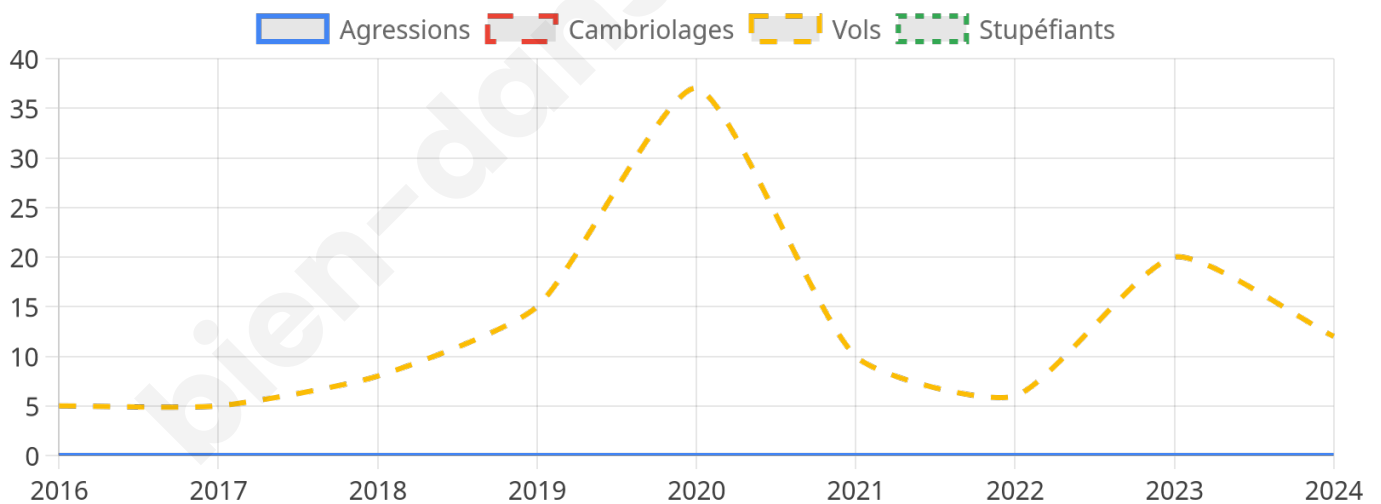

348 inscrits

Participation : 79.89%

Votes blancs : 3.96%

Votes nuls : 1.08%

Second tour

	Emmanuel MACRON	45,49 %
	Marine LE PEN	54,51 %

347 inscrits

Participation : 77.81%

Votes blancs : 11.11%

Votes nuls : 2.59%

Sécurité

Agressions physiques / sexuelles

0

Cambriolages

0

Vols / dégradations

12

Stupéfiants

0

Evolution du nombre d'infractions

Pour comparer

(en proportion du nombre d'habitants)

Sources : Bases statistiques communale, départementale et régionale de la délinquance enregistrée par la police et la gendarmerie nationales selon les dernières parutions officielles de 2025 portant sur l'année 2024 ([data.gouv](https://data.gouv.fr)).