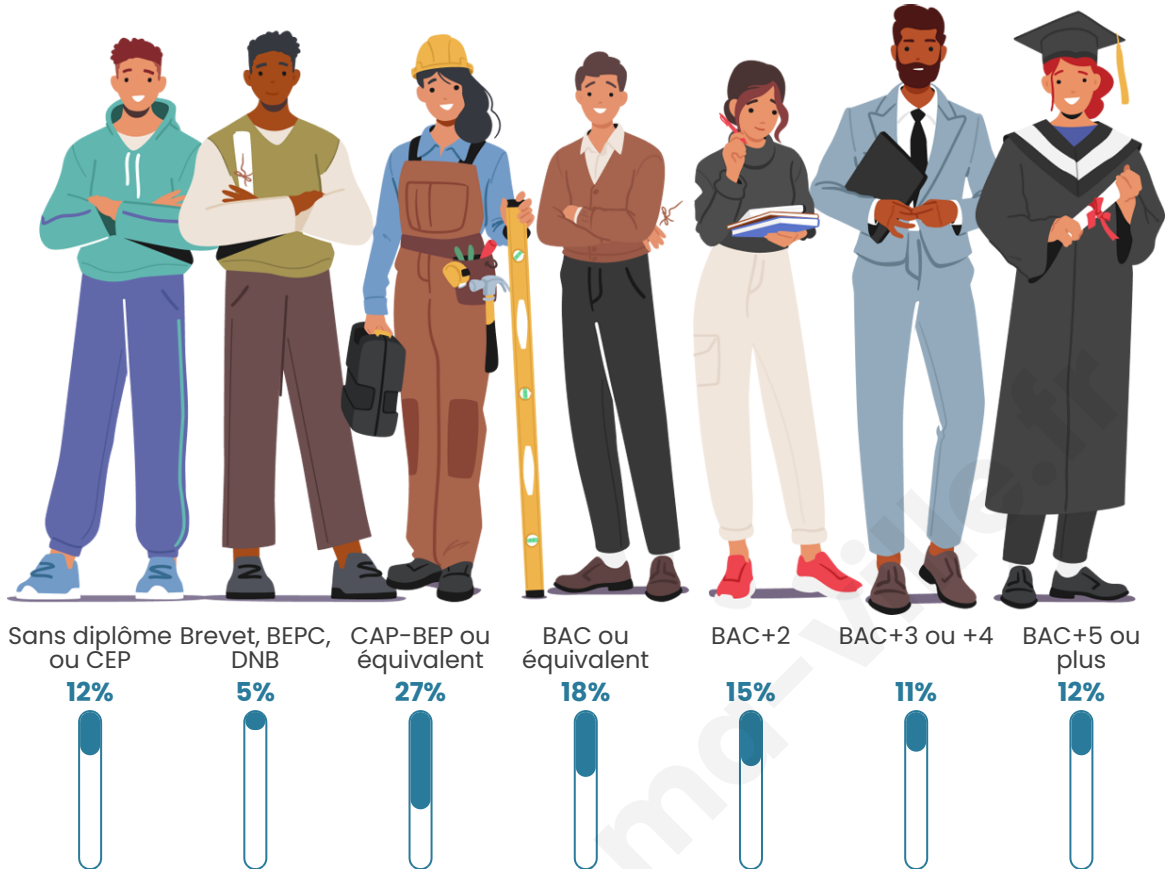

466

Age moyen

40 ans

Pop active

48.3%

Taux chômage

5%

Pop densité

Tranche d'âge

Activité professionnelle

Niveau de diplôme

Composition des ménages

Profils électoraux

Premier tour

	Marine LE PEN	29.17 %
	Jean-Luc MÉLENCHON	19.70 %
	Emmanuel MACRON	18.56 %
	Éric ZEMMOUR	11.36 %
	Yannick JADOT	5.68 %
	Valérie PÉCRESSE	4.17 %
	Nicolas DUPONT-AIGNAN	4.17 %
	Jean LASSALLE	2.65 %
	Anne HIDALGO	2.65 %
	Fabien ROUSSEL	1.89 %
	Nathalie ARTHAUD	0.00 %
	Philippe POUTOU	0.00 %