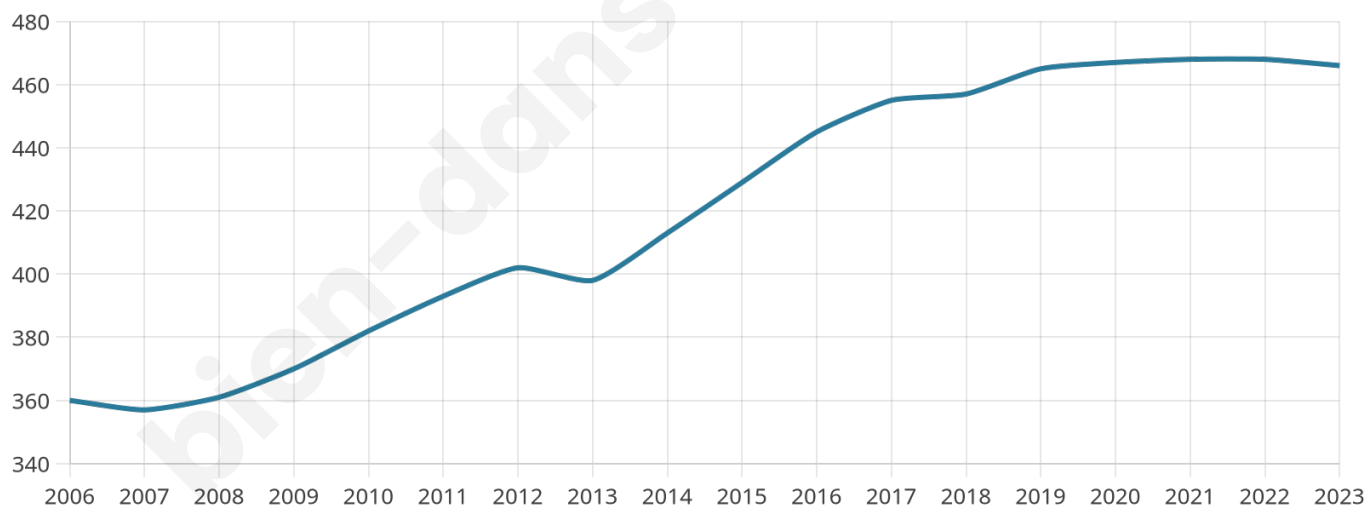

466

Age moyen

40 ans

Pop active

48.3%

Taux chômage

5%

Pop densité

78 h/km²

Revenu moyen

23 950 €/an

Evolution du nombre d'habitants

Sources : Institut national de la statistique et des études économiques (insee) selon Les dernières parutions officielles de 2024 portant sur les années 2020, 2021 et 2022.