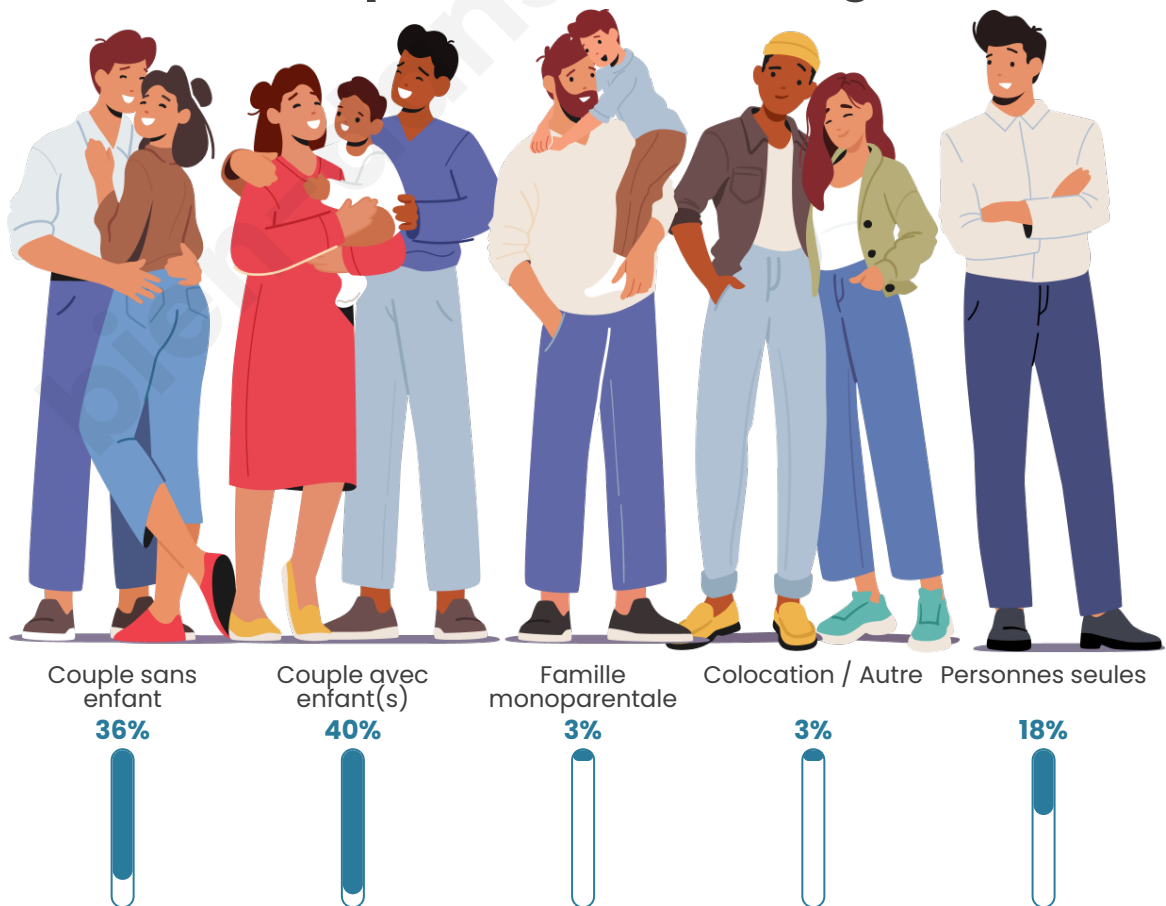

Tranche d'âge

Activité professionnelle

Niveau de diplôme

Composition des ménages

Profils électoraux

Premier tour

	Marine LE PEN	29.17 %
	Jean-Luc MÉLENCHON	19.70 %
	Emmanuel MACRON	18.56 %
	Éric ZEMMOUR	11.36 %
	Yannick JADOT	5.68 %
	Valérie PÉCRESSE	4.17 %
	Nicolas DUPONT-AIGNAN	4.17 %
	Jean LASSALLE	2.65 %
	Anne HIDALGO	2.65 %
	Fabien ROUSSEL	1.89 %
	Nathalie ARTHAUD	0.00 %
	Philippe POUTOU	0.00 %