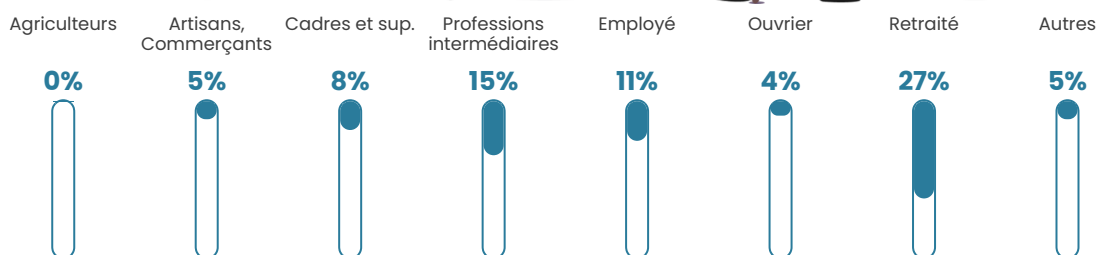

78 h/km²

Revenu moyen

23 950 €/an

Evolution du nombre d'habitants

Sources : Institut national de la statistique et des études économiques (insee) selon Les dernières parutions officielles de 2024 portant sur les années 2020, 2021 et 2022.

Tranche d'âge

Activité professionnelle

Niveau de diplôme

Composition des ménages

Profils électoraux

Premier tour

	Marine LE PEN	29.17 %
	Jean-Luc MÉLENCHON	19.70 %
	Emmanuel MACRON	18.56 %
	Éric ZEMMOUR	11.36 %
	Yannick JADOT	5.68 %
	Valérie PÉCRESSE	4.17 %
	Nicolas DUPONT-AIGNAN	4.17 %
	Jean LASSALLE	2.65 %
	Anne HIDALGO	2.65 %
	Fabien ROUSSEL	1.89 %
	Nathalie ARTHAUD	0.00 %
	Philippe POUTOU	0.00 %