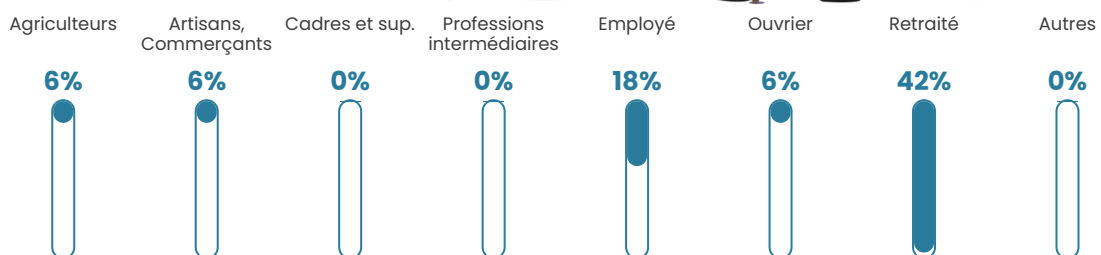

7 h/km²

Revenu moyen

NC

Evolution du nombre d'habitants

Sources : Institut national de la statistique et des études économiques (insee) selon Les dernières parutions officielles de 2024 portant sur les années 2020, 2021 et 2022.

Tranche d'âge

Activité professionnelle

Niveau de diplôme

Composition des ménages

Profils électoraux

Premier tour

	Marine LE PEN	19.05 %
	Jean-Luc MÉLENCHON	19.05 %
	Éric ZEMMOUR	17.46 %
	Emmanuel MACRON	11.11 %
	Jean LASSALLE	9.52 %
	Valérie PÉCRESSÉ	9.52 %
	Nicolas DUPONT-AIGNAN	9.52 %
	Fabien ROUSSEL	3.17 %
	Philippe POUTOU	1.59 %
	Nathalie ARTHAUD	0.00 %
	Anne HIDALGO	0.00 %
	Yannick JADOT	0.00 %