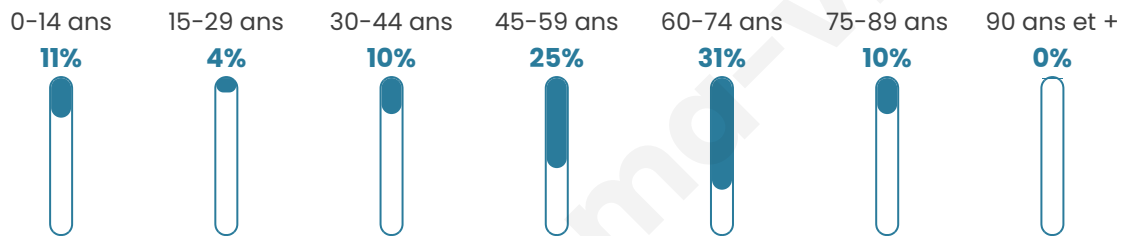

86

Age moyen

52 ans

Pop active

33.7%

Taux chômage

12%

Pop densité

7 h/km²

Revenu moyen

NC

Evolution du nombre d'habitants

Sources : Institut national de la statistique et des études économiques (insee) selon Les dernières parutions officielles de 2024 portant sur les années 2020, 2021 et 2022.

Tranche d'âge

Activité professionnelle

Niveau de diplôme

Composition des ménages

Profils électoraux

Premier tour

	Marine LE PEN	19.05 %
	Jean-Luc MÉLENCHON	19.05 %
	Éric ZEMMOUR	17.46 %
	Emmanuel MACRON	11.11 %
	Jean LASSALLE	9.52 %
	Valérie PÉCRESSÉ	9.52 %
	Nicolas DUPONT-AIGNAN	9.52 %
	Fabien ROUSSEL	3.17 %
	Philippe POUTOU	1.59 %
	Nathalie ARTHAUD	0.00 %
	Anne HIDALGO	0.00 %
	Yannick JADOT	0.00 %