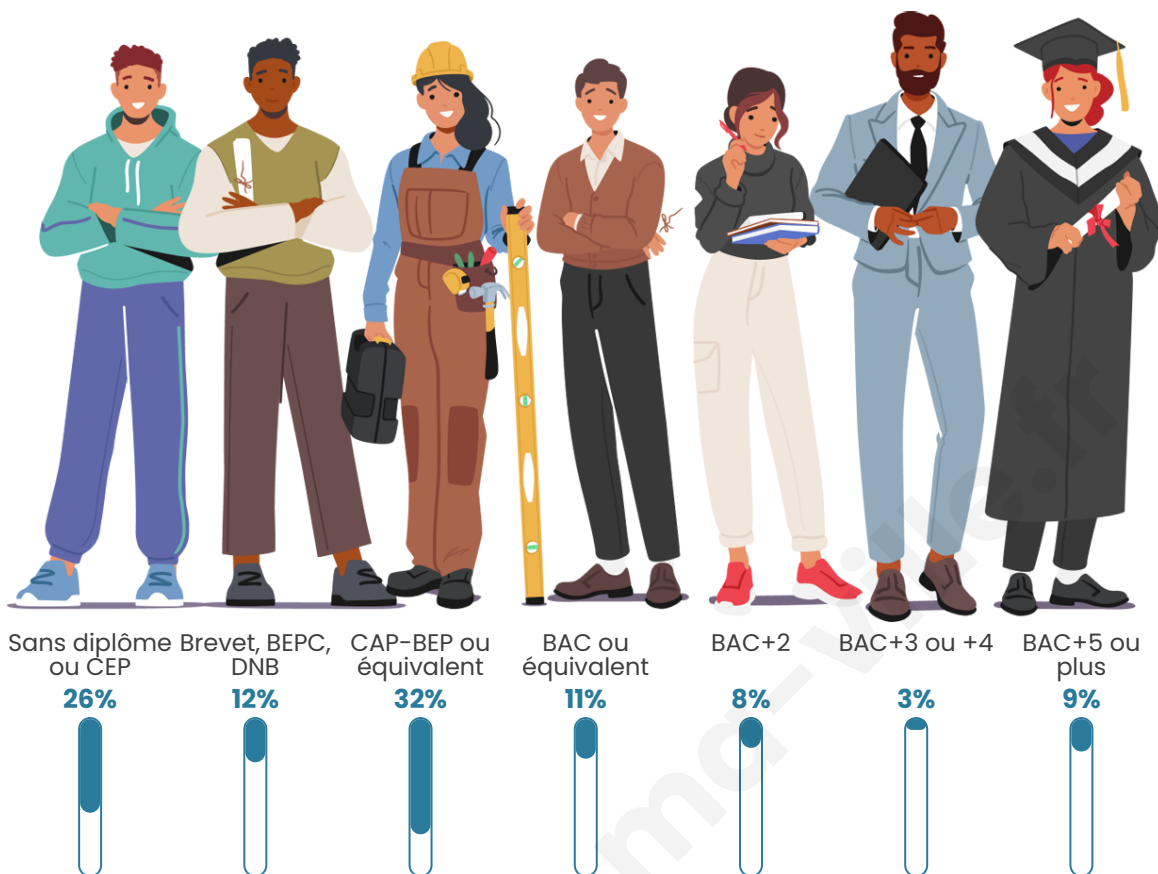

86

Age moyen

52 ans

Pop active

33.7%

Taux chômage

12%

Pop densité

Tranche d'âge

Activité professionnelle

Niveau de diplôme

Composition des ménages

Profils électoraux

Premier tour

	Marine LE PEN	19.05 %
	Jean-Luc MÉLENCHON	19.05 %
	Éric ZEMMOUR	17.46 %
	Emmanuel MACRON	11.11 %
	Jean LASSALLE	9.52 %
	Valérie PÉCRESSÉ	9.52 %
	Nicolas DUPONT-AIGNAN	9.52 %
	Fabien ROUSSEL	3.17 %
	Philippe POUTOU	1.59 %
	Nathalie ARTHAUD	0.00 %
	Anne HIDALGO	0.00 %
	Yannick JADOT	0.00 %