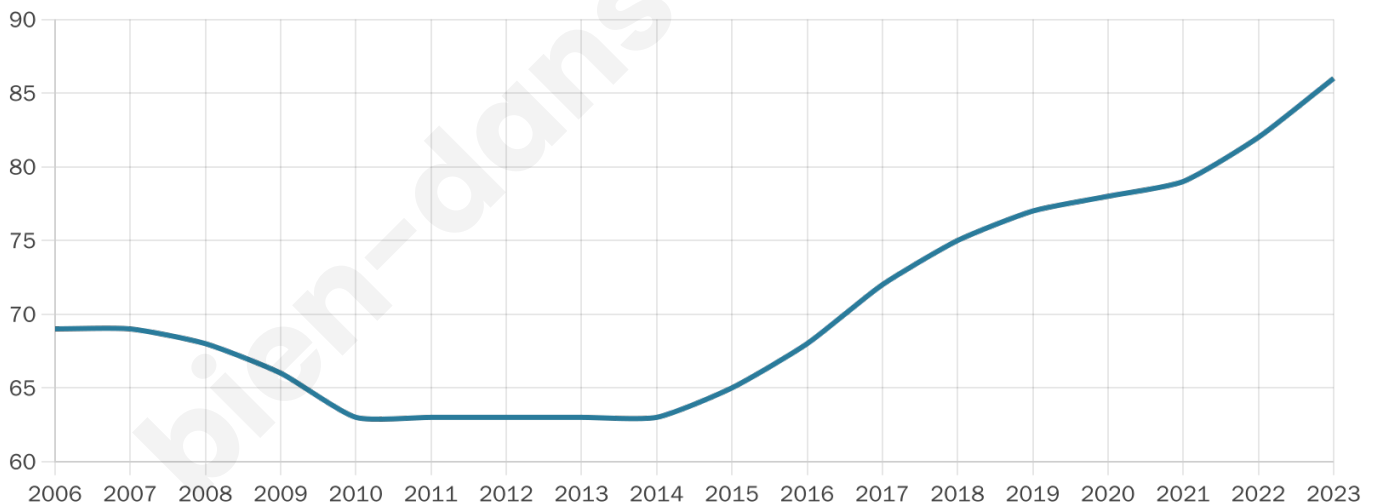

Version web

Ville de Lafarre

Présenté par

BIEN dans
ma **VILLE** 

Sommaire

Situation géographique	3
Statistiques sur la population	4
Evolution du nombre d'habitants	4
Tranche d'âge	5
0-14 ans	5
15-29 ans	5
30-44 ans	5
45-59 ans	5
60-74 ans	5
75-89 ans	5
90 ans et +	5
Activité professionnelle	5
Agriculteurs	5
Artisans, Commerçants	5
Cadres et sup.	5
Professions intermédiaires	5
Employé	5
Ouvrier	5
Retraité	5
Autres	5
Niveau de diplôme	6
Sans diplôme ou CEP	6
Brevet, BEPC, DNB	6
CAP-BEP ou équivalent	6
BAC ou équivalent	6
BAC+2	6
BAC+3 ou +4	6
BAC+5 ou plus	6
Composition des ménages	6
Couple sans enfant	6
Couple avec enfant(s)	6
Famille monoparentale	6
Colocation / Autre	6
Personnes seules	6
Profils électoraux	7
Premier tour	7
Sécurité	9
Evolution du nombre d'infractions	9
Pour comparer	10
Services à la population	11
Commerce	11
Éducation	11
Villes autour de Lafarre	13

86

Age moyen

52 ans

Pop active

33.7%

Taux chômage

12%

Pop densité

7 h/km²

Revenu moyen

NC

Evolution du nombre d'habitants

Sources : Institut national de la statistique et des études économiques (insee) selon Les dernières parutions officielles de 2024 portant sur les années 2020, 2021 et 2022.