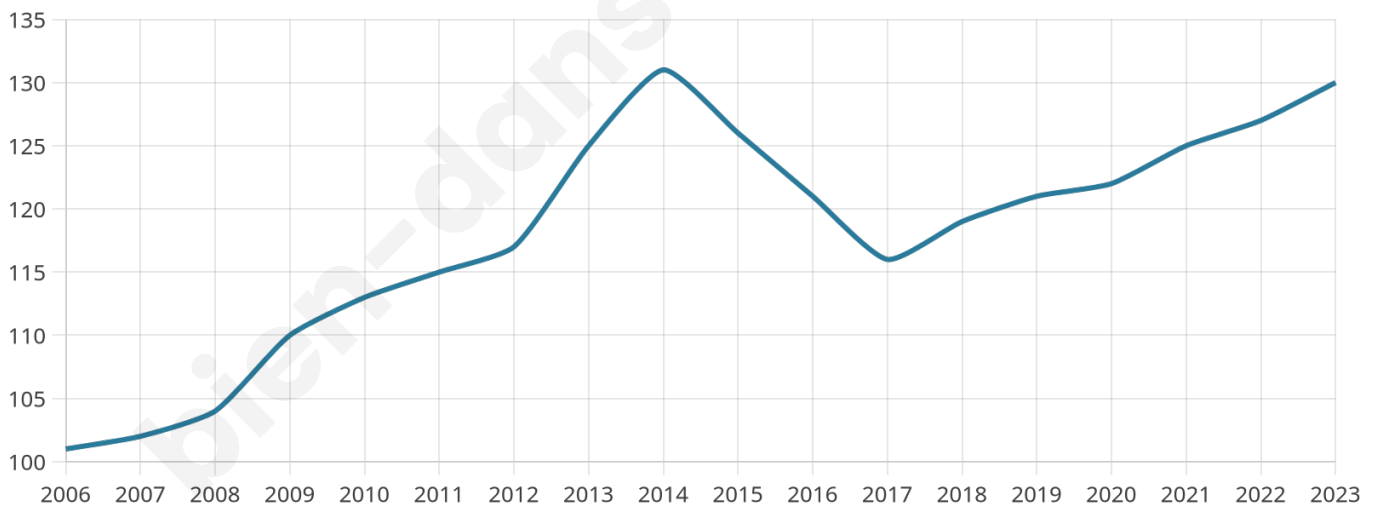

# Statistiques sur la population

Nombre d'habitants

**130**

Age moyen

**42 ans**

Pop active

**53.1%**

Taux chômage

**4.3%**

Pop densité

**33 h/km<sup>2</sup>**

Revenu moyen

**23 640 €/an**

## Evolution du nombre d'habitants

Sources : Institut national de la statistique et des études économiques (insee) selon Les dernières parutions officielles de 2024 portant sur les années 2020, 2021 et 2022.