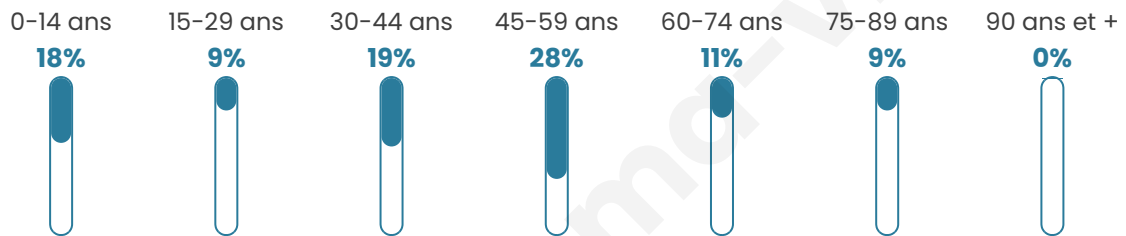

# Statistiques sur la population

Nombre d'habitants

**130**

Age moyen

**42 ans**

Pop active

**53.1%**

Taux chômage

**4.3%**

Pop densité

**33 h/km<sup>2</sup>**

Revenu moyen

**23 640 €/an**

## Evolution du nombre d'habitants

Sources : Institut national de la statistique et des études économiques (insee) selon Les dernières parutions officielles de 2024 portant sur les années 2020, 2021 et 2022.

## Tranche d'âge