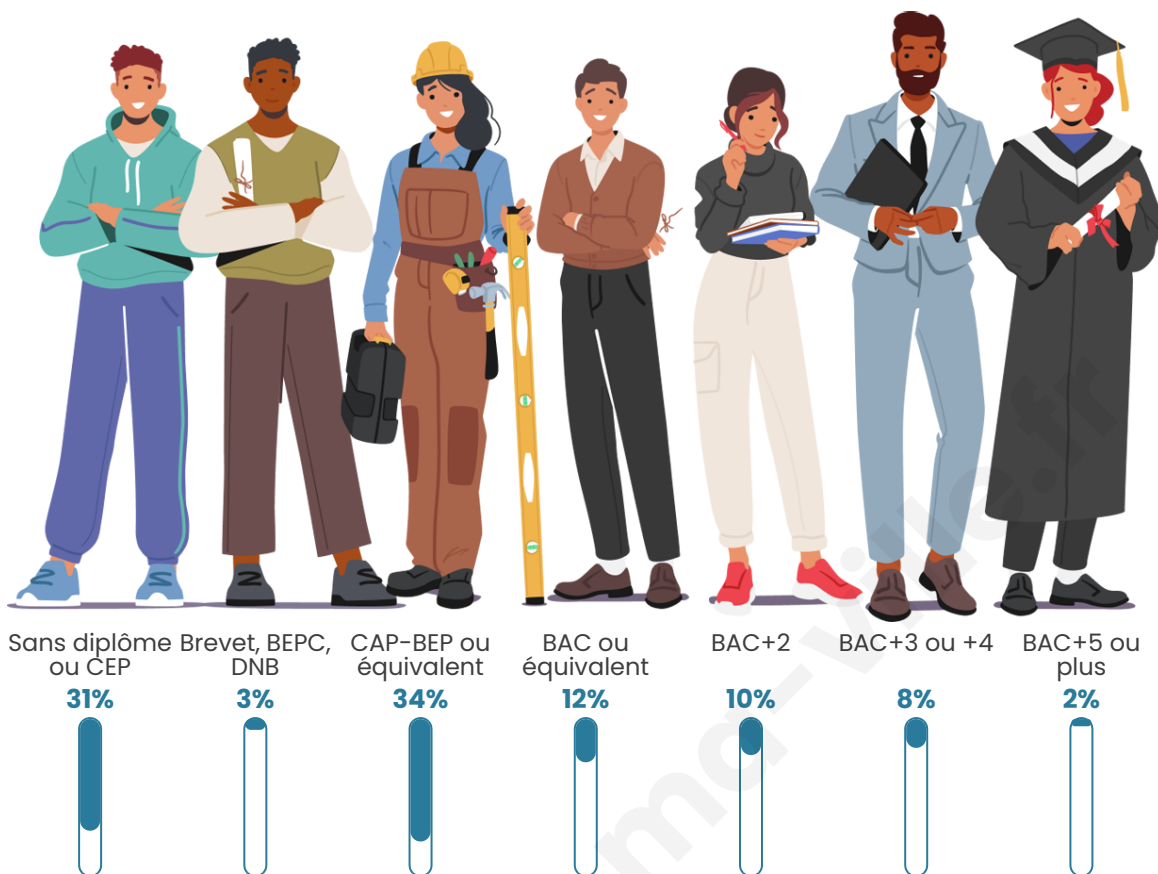

135

Age moyen

45 ans

Pop active

49.6%

Taux chômage

3.5%

Pop densité

Tranche d'âge

Activité professionnelle

Niveau de diplôme

Composition des ménages

Profils électoraux

Premier tour

	Emmanuel MACRON	30.12 %
	Marine LE PEN	27.71 %
	Éric ZEMMOUR	9.64 %
	Valérie PÉCRESE	9.64 %
	Jean-Luc MÉLENCHON	7.23 %
	Fabien ROUSSEL	3.61 %
	Yannick JADOT	3.61 %
	Nicolas DUPONT- AIGNAN	3.61 %
	Jean LASSALLE	2.41 %
	Anne HIDALGO	1.20 %
	Philippe POUTOU	1.20 %
	Nathalie ARTHAUD	0.00 %