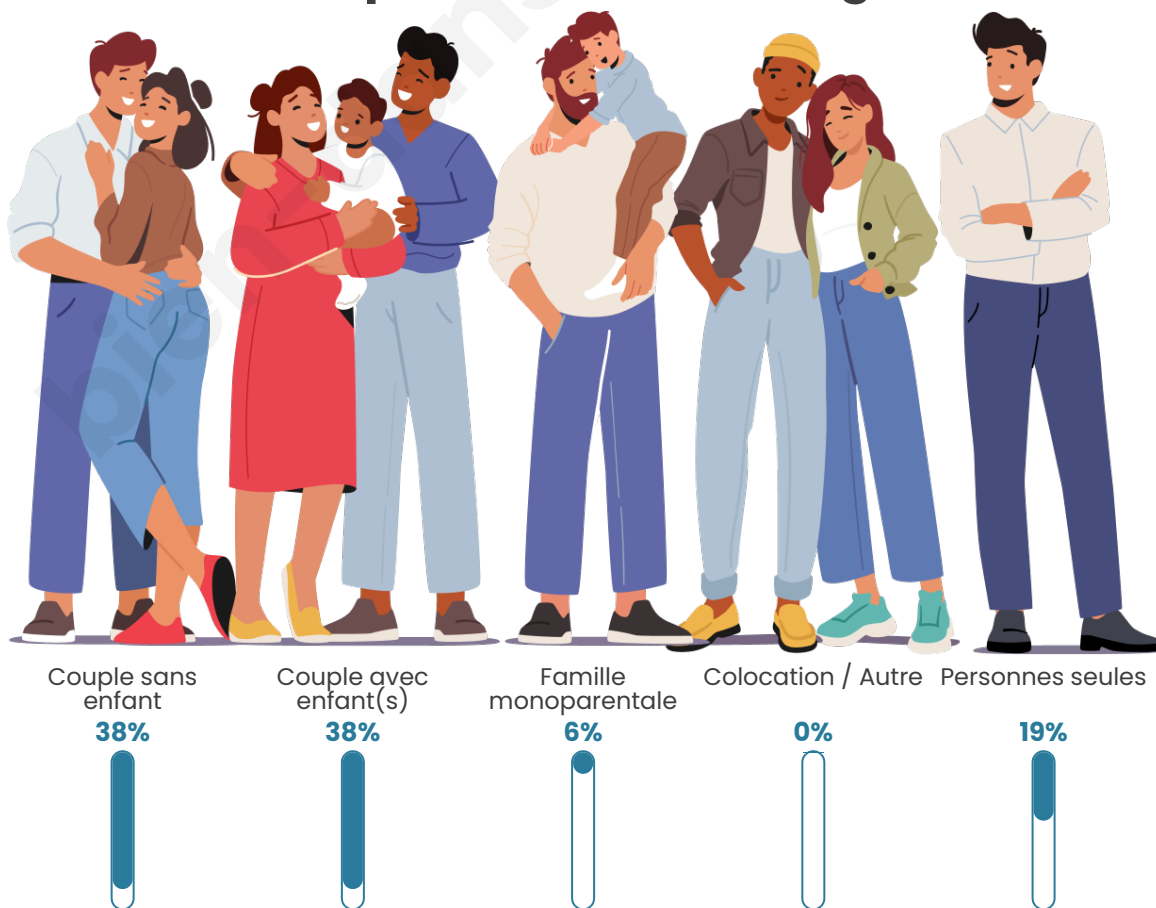

Tranche d'âge

Activité professionnelle

Niveau de diplôme

Composition des ménages

Profils électoraux

Premier tour

	Emmanuel MACRON	30.12 %
	Marine LE PEN	27.71 %
	Éric ZEMMOUR	9.64 %
	Valérie PÉCRESE	9.64 %
	Jean-Luc MÉLENCHON	7.23 %
	Fabien ROUSSEL	3.61 %
	Yannick JADOT	3.61 %
	Nicolas DUPONT- AIGNAN	3.61 %
	Jean LASSALLE	2.41 %
	Anne HIDALGO	1.20 %
	Philippe POUTOU	1.20 %
	Nathalie ARTHAUD	0.00 %