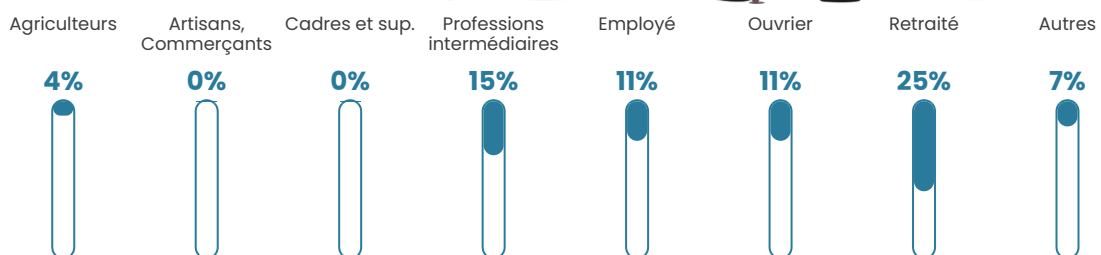

19 h/km²

Revenu moyen

25 690 €/an

Evolution du nombre d'habitants

Sources : Institut national de la statistique et des études économiques (insee) selon Les dernières parutions officielles de 2024 portant sur les années 2020, 2021 et 2022.

Tranche d'âge

Activité professionnelle

Niveau de diplôme

Composition des ménages

Profils électoraux

Premier tour

	Emmanuel MACRON	30.12 %
	Marine LE PEN	27.71 %
	Éric ZEMMOUR	9.64 %
	Valérie PÉCRESE	9.64 %
	Jean-Luc MÉLENCHON	7.23 %
	Fabien ROUSSEL	3.61 %
	Yannick JADOT	3.61 %
	Nicolas DUPONT- AIGNAN	3.61 %
	Jean LASSALLE	2.41 %
	Anne HIDALGO	1.20 %
	Philippe POUTOU	1.20 %
	Nathalie ARTHAUD	0.00 %