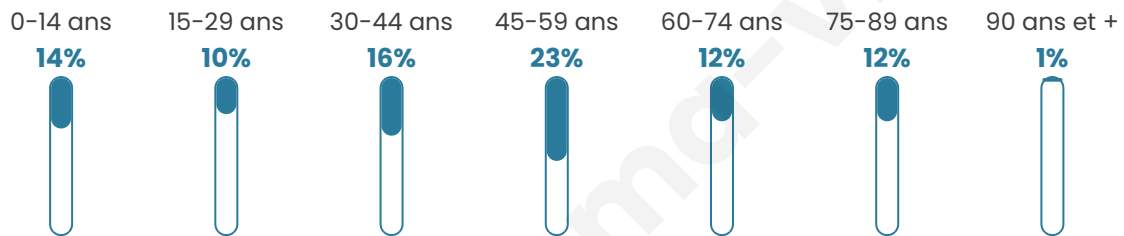

135

Age moyen

45 ans

Pop active

49.6%

Taux chômage

3.5%

Pop densité

19 h/km²

Revenu moyen

25 690 €/an

Evolution du nombre d'habitants

Sources : Institut national de la statistique et des études économiques (insee) selon Les dernières parutions officielles de 2024 portant sur les années 2020, 2021 et 2022.

Tranche d'âge

Activité professionnelle

Niveau de diplôme

Composition des ménages

Profils électoraux

Premier tour

	Emmanuel MACRON	30.12 %
	Marine LE PEN	27.71 %
	Éric ZEMMOUR	9.64 %
	Valérie PÉCRESE	9.64 %
	Jean-Luc MÉLENCHON	7.23 %
	Fabien ROUSSEL	3.61 %
	Yannick JADOT	3.61 %
	Nicolas DUPONT- AIGNAN	3.61 %
	Jean LASSALLE	2.41 %
	Anne HIDALGO	1.20 %
	Philippe POUTOU	1.20 %
	Nathalie ARTHAUD	0.00 %

103 inscrits

Participation : 80.58%

Votes blancs : 0.00%

Votes nuls : 0.00%

Second tour

	Emmanuel MACRON	45,78 %
	Marine LE PEN	54,22 %

103 inscrits

Participation : 84.47%