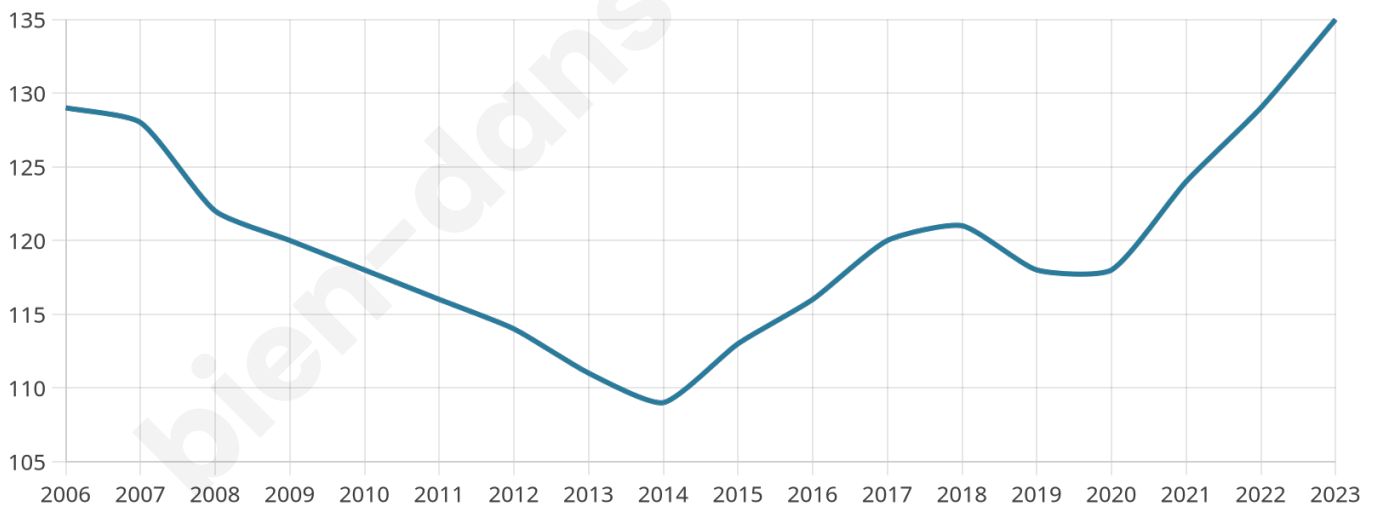

Version web

Ville de Ladiville

Présenté par

BIEN dans
ma **VILLE** 

Sommaire

Situation géographique	3
Statistiques sur la population	4
Evolution du nombre d'habitants	4
Tranche d'âge	5
0-14 ans	5
15-29 ans	5
30-44 ans	5
45-59 ans	5
60-74 ans	5
75-89 ans	5
90 ans et +	5
Activité professionnelle	5
Agriculteurs	5
Artisans, Commerçants	5
Cadres et sup.	5
Professions intermédiaires	5
Employé	5
Ouvrier	5
Retraité	5
Autres	5
Niveau de diplôme	6
Sans diplôme ou CEP	6
Brevet, BEPC, DNB	6
CAP-BEP ou équivalent	6
BAC ou équivalent	6
BAC+2	6
BAC+3 ou +4	6
BAC+5 ou plus	6
Composition des ménages	6
Couple sans enfant	6
Couple avec enfant(s)	6
Famille monoparentale	6
Colocation / Autre	6
Personnes seules	6
Profils électoraux	7
Premier tour	7
Sécurité	8
Evolution du nombre d'infractions	8
Pour comparer	9
Services à la population	10
Commerce	10
Éducation	10
Villes autour de Ladiville	12

135

Age moyen

45 ans

Pop active

49.6%

Taux chômage

3.5%

Pop densité

19 h/km²

Revenu moyen

25 690 €/an

Evolution du nombre d'habitants

Sources : Institut national de la statistique et des études économiques (insee) selon Les dernières parutions officielles de 2024 portant sur les années 2020, 2021 et 2022.