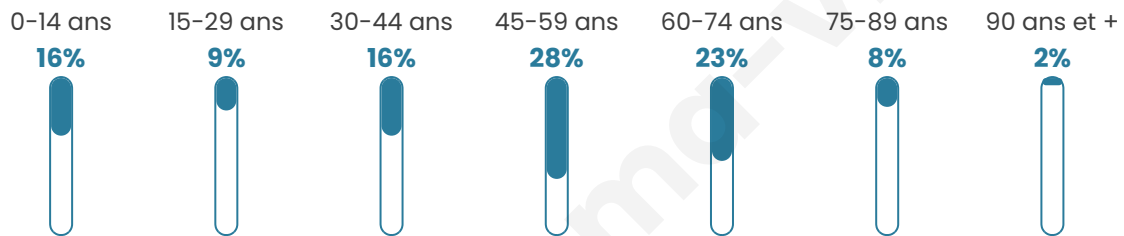

# Statistiques sur la population

Nombre d'habitants

**404**

Age moyen

**46 ans**

Pop active

**47%**

Taux chômage

**3.6%**

Pop densité

**40 h/km<sup>2</sup>**

Revenu moyen

**23 630 €/an**

## Evolution du nombre d'habitants

Sources : Institut national de la statistique et des études économiques (insee) selon Les dernières parutions officielles de 2024 portant sur les années 2020, 2021 et 2022.

## Tranche d'âge