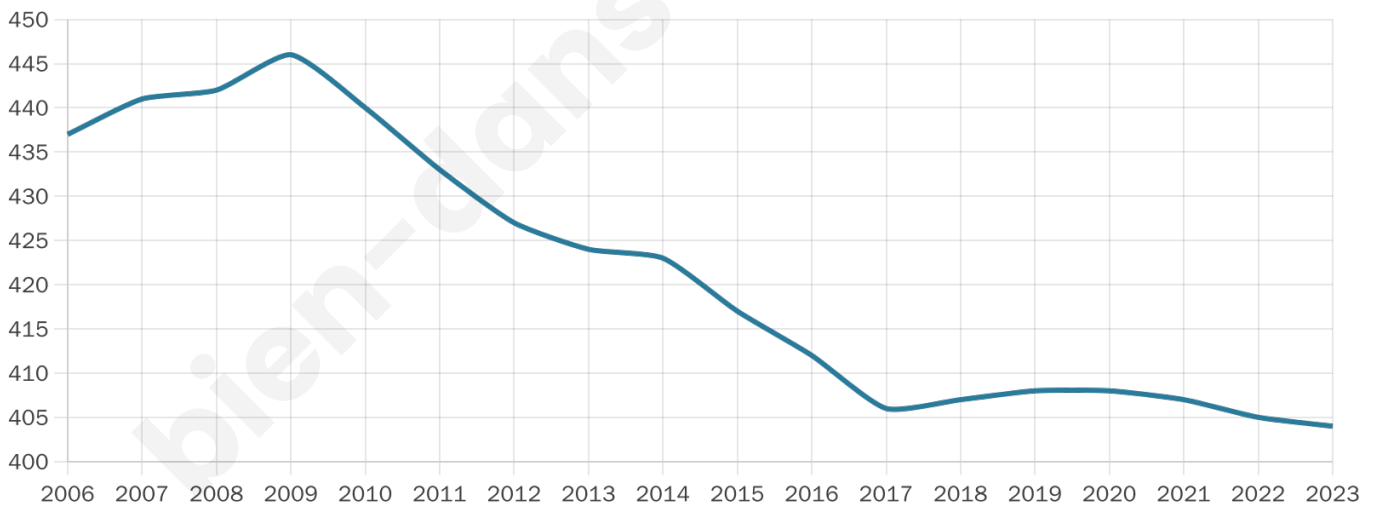

# Statistiques sur la population

Nombre d'habitants

**404**

Age moyen

**46 ans**

Pop active

**47%**

Taux chômage

**3.6%**

Pop densité

**40 h/km<sup>2</sup>**

Revenu moyen

**23 630 €/an**

## Evolution du nombre d'habitants

Sources : Institut national de la statistique et des études économiques (insee) selon Les dernières parutions officielles de 2024 portant sur les années 2020, 2021 et 2022.