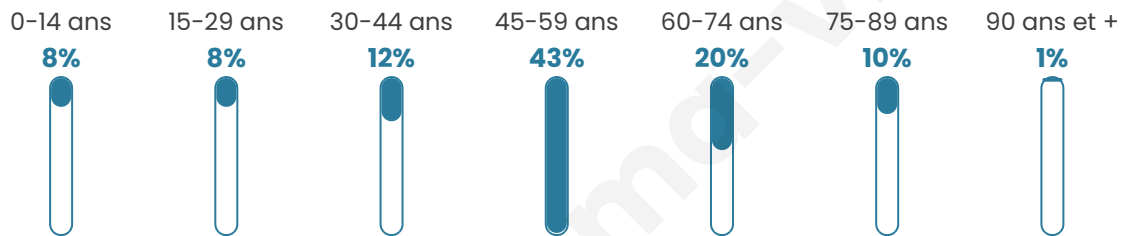

Version web

Ville de Ladevèze-Ville

Présenté par

BIEN dans
ma **VILLE** 

Sommaire

Situation géographique	3
Statistiques sur la population	4
Evolution du nombre d'habitants	4
Tranche d'âge	5
0-14 ans	5
15-29 ans	5
30-44 ans	5
45-59 ans	5
60-74 ans	5
75-89 ans	5
90 ans et +	5
Activité professionnelle	5
Agriculteurs	5
Artisans, Commerçants	5
Cadres et sup.	5
Professions intermédiaires	5
Employé	5
Ouvrier	5
Retraité	5
Autres	5
Niveau de diplôme	6
Sans diplôme ou CEP	6
Brevet, BEPC, DNB	6
CAP-BEP ou équivalent	6
BAC ou équivalent	6
BAC+2	6
BAC+3 ou +4	6
BAC+5 ou plus	6
Composition des ménages	6
Couple sans enfant	6
Couple avec enfant(s)	6
Famille monoparentale	6
Colocation / Autre	6
Personnes seules	6
Profils électoraux	7
Premier tour	7
Sécurité	8
Evolution du nombre d'infractions	8
Pour comparer	9
Services à la population	10
Commerce	10
Éducation	10
Villes autour de Ladevèze-Ville	11

50 ans

Pop active

33.3%

Taux chômage

2.6%

Pop densité

24 h/km²

Revenu moyen

22 350 €/an

Evolution du nombre d'habitants

Sources : Institut national de la statistique et des études économiques (insee) selon Les dernières parutions officielles de 2024 portant sur les années 2020, 2021 et 2022.

Tranche d'âge

Activité professionnelle

Niveau de diplôme

Composition des ménages

Profils électoraux

Premier tour

	Emmanuel MACRON	25.00 %
	Marine LE PEN	20.00 %
	Jean LASSALLE	16.67 %
	Jean-Luc MÉLENCHON	15.00 %
	Yannick JADOT	7.50 %
	Valérie PÉCRESSÉ	4.17 %
	Anne HIDALGO	3.33 %
	Éric ZEMMOUR	2.50 %
	Nathalie ARTHAUD	1.67 %
	Philippe POUTOU	1.67 %
	Nicolas DUPONT- AIGNAN	1.67 %
	Fabien ROUSSEL	0.83 %