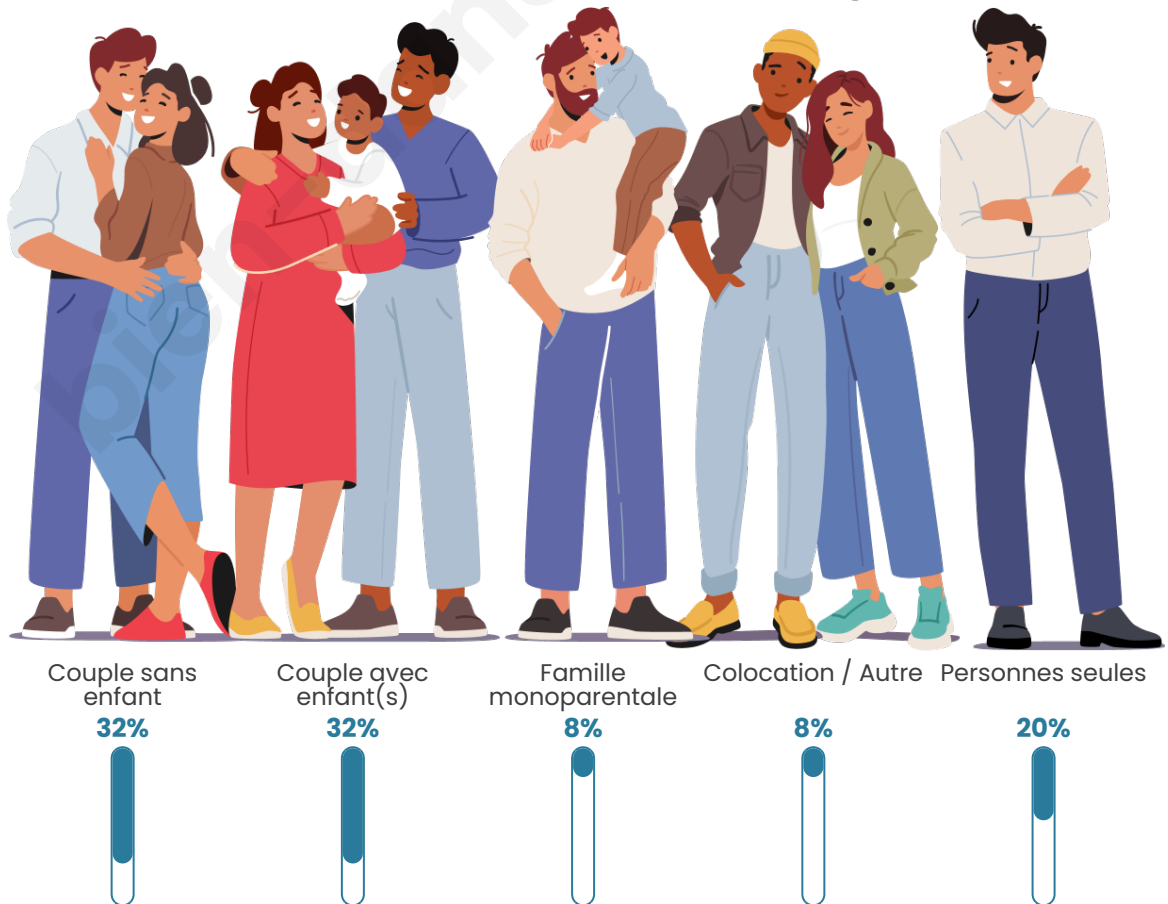

Tranche d'âge

Activité professionnelle

Niveau de diplôme

Composition des ménages

Profils électoraux

Premier tour

	Emmanuel MACRON	25.00 %
	Marine LE PEN	20.00 %
	Jean LASSALLE	16.67 %
	Jean-Luc MÉLENCHON	15.00 %
	Yannick JADOT	7.50 %
	Valérie PÉCRESSÉ	4.17 %
	Anne HIDALGO	3.33 %
	Éric ZEMMOUR	2.50 %
	Nathalie ARTHAUD	1.67 %
	Philippe POUTOU	1.67 %
	Nicolas DUPONT- AIGNAN	1.67 %
	Fabien ROUSSEL	0.83 %