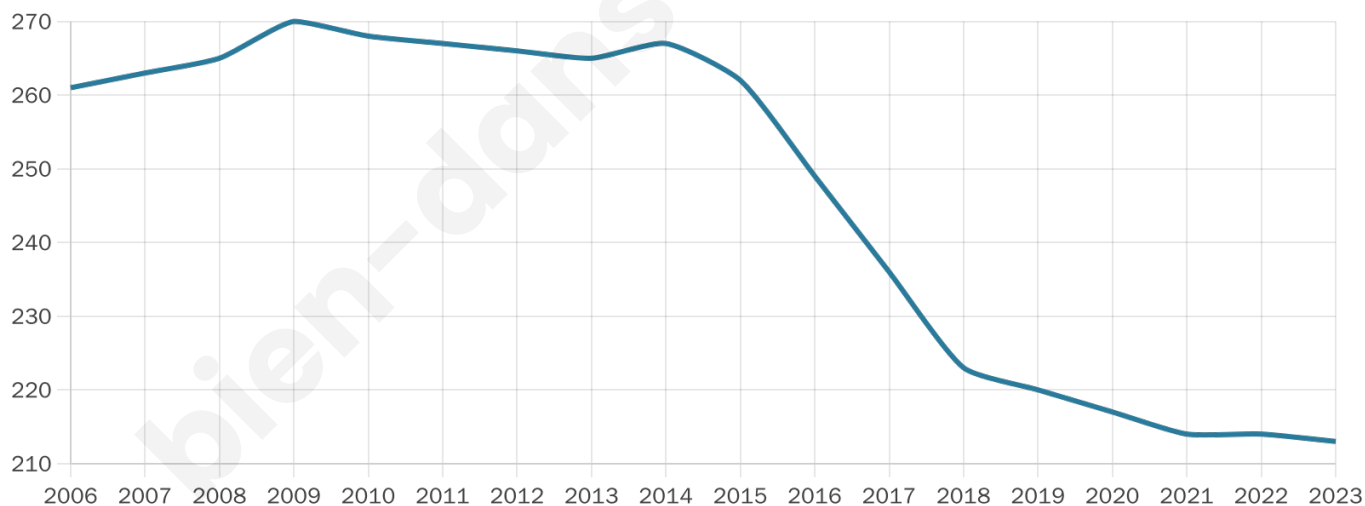

Version web

Ville de Ladevèze-Ville

Présenté par

BIEN dans
ma **VILLE** 

Sommaire

Situation géographique	3
Statistiques sur la population	4
Evolution du nombre d'habitants	4
Tranche d'âge	5
0-14 ans	5
15-29 ans	5
30-44 ans	5
45-59 ans	5
60-74 ans	5
75-89 ans	5
90 ans et +	5
Activité professionnelle	5
Agriculteurs	5
Artisans, Commerçants	5
Cadres et sup.	5
Professions intermédiaires	5
Employé	5
Ouvrier	5
Retraité	5
Autres	5
Niveau de diplôme	6
Sans diplôme ou CEP	6
Brevet, BEPC, DNB	6
CAP-BEP ou équivalent	6
BAC ou équivalent	6
BAC+2	6
BAC+3 ou +4	6
BAC+5 ou plus	6
Composition des ménages	6
Couple sans enfant	6
Couple avec enfant(s)	6
Famille monoparentale	6
Colocation / Autre	6
Personnes seules	6
Profils électoraux	7
Premier tour	7
Sécurité	8
Evolution du nombre d'infractions	8
Pour comparer	9
Services à la population	10
Commerce	10
Éducation	10
Villes autour de Ladevèze-Ville	11

50 ans

Pop active

33.3%

Taux chômage

2.6%

Pop densité

24 h/km²

Revenu moyen

22 350 €/an

Evolution du nombre d'habitants

Sources : Institut national de la statistique et des études économiques (insee) selon Les dernières parutions officielles de 2024 portant sur les années 2020, 2021 et 2022.