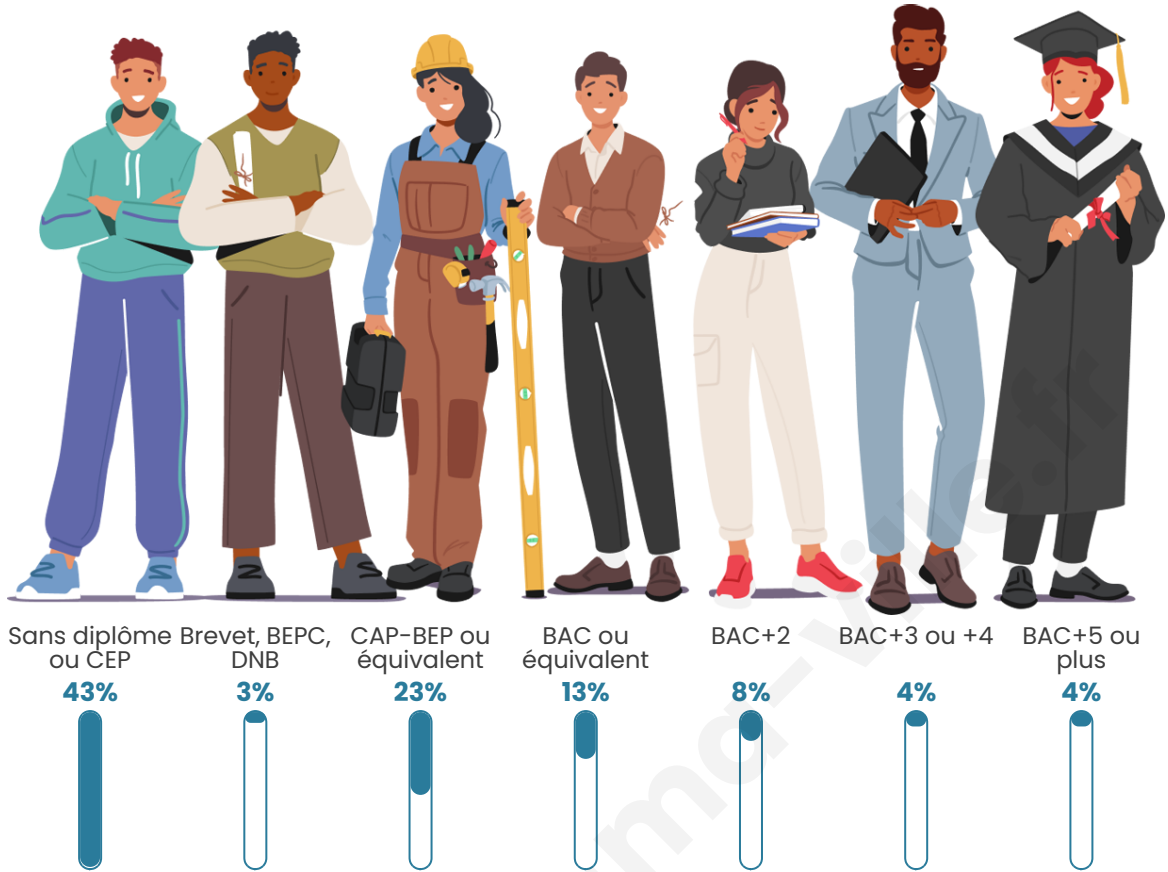

Tranche d'âge

Activité professionnelle

Niveau de diplôme

Composition des ménages

Profils électoraux

Premier tour

	Emmanuel MACRON	25.00 %
	Marine LE PEN	20.00 %
	Jean LASSALLE	16.67 %
	Jean-Luc MÉLENCHON	15.00 %
	Yannick JADOT	7.50 %
	Valérie PÉCRESSÉ	4.17 %
	Anne HIDALGO	3.33 %
	Éric ZEMMOUR	2.50 %
	Nathalie ARTHAUD	1.67 %
	Philippe POUTOU	1.67 %
	Nicolas DUPONT- AIGNAN	1.67 %
	Fabien ROUSSEL	0.83 %