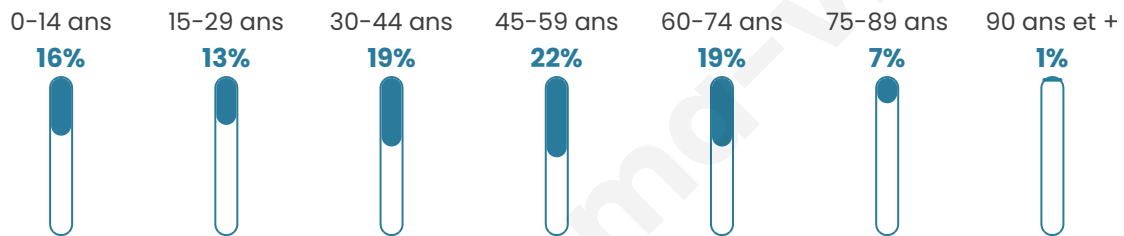

# Statistiques sur la population

Nombre d'habitants

**699**

Age moyen

**43 ans**

Pop active

**48.5%**

Taux chômage

**9.4%**

Pop densité

**27 h/km<sup>2</sup>**

Revenu moyen

**21 140 €/an**

## Evolution du nombre d'habitants

Sources : Institut national de la statistique et des études économiques (insee) selon Les dernières parutions officielles de 2024 portant sur les années 2020, 2021 et 2022.

## Tranche d'âge