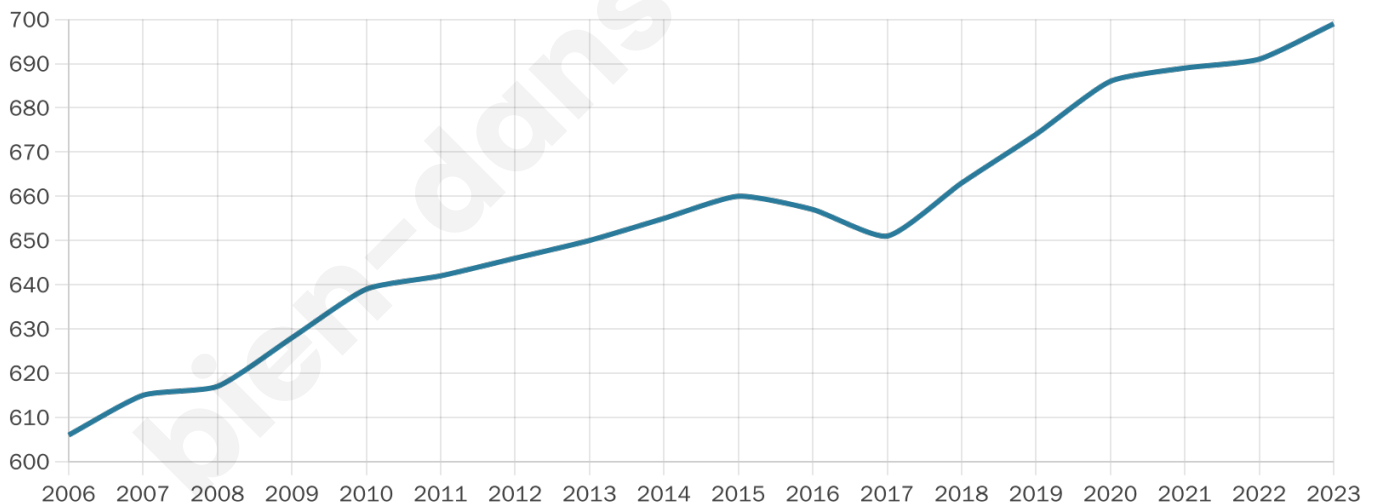

# Statistiques sur la population

Nombre d'habitants

**699**

Age moyen

**43 ans**

Pop active

**48.5%**

Taux chômage

**9.4%**

Pop densité

**27 h/km<sup>2</sup>**

Revenu moyen

**21 140 €/an**

## Evolution du nombre d'habitants

Sources : Institut national de la statistique et des études économiques (insee) selon Les dernières parutions officielles de 2024 portant sur les années 2020, 2021 et 2022.