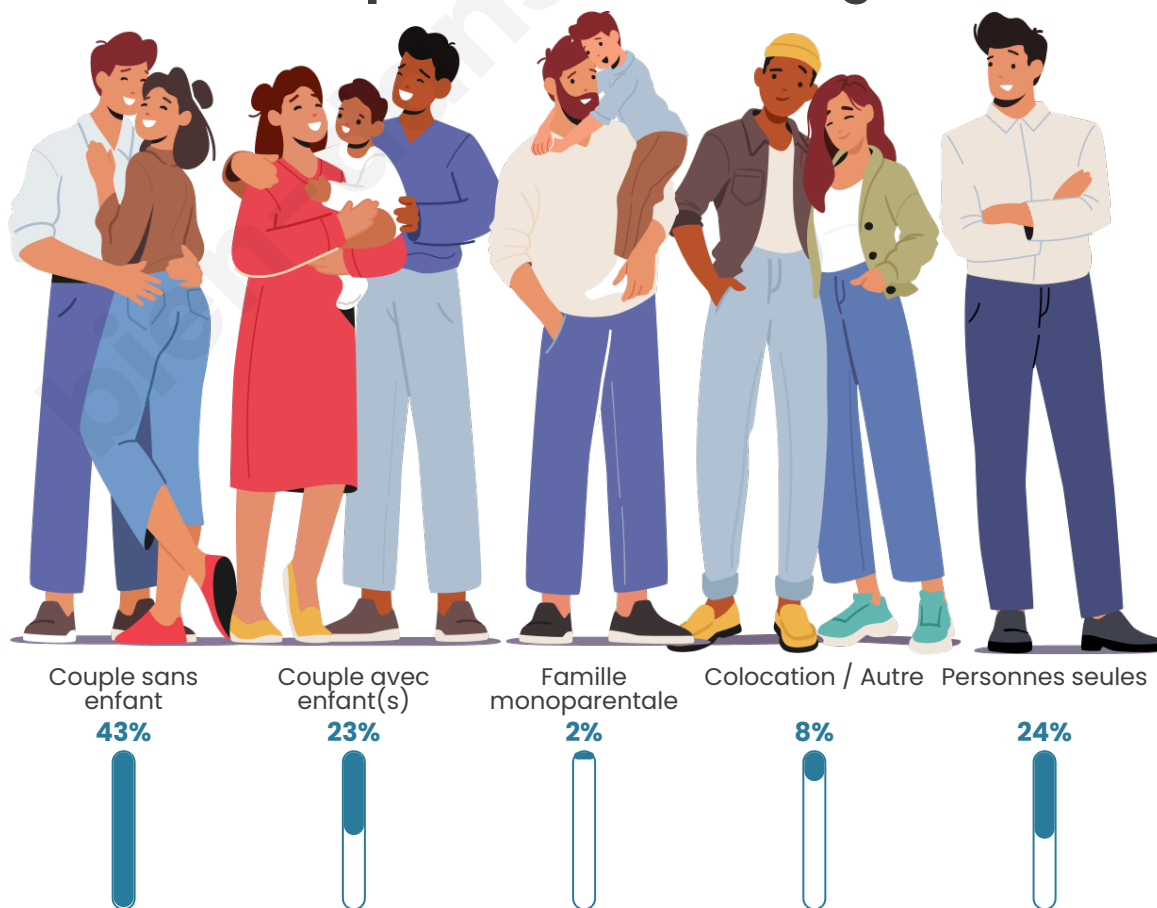

Tranche d'âge

Activité professionnelle

Niveau de diplôme

Composition des ménages

Profils électoraux

Premier tour

	Emmanuel MACRON	32.76 %
	Marine LE PEN	23.85 %
	Valérie PÉCRESE	11.49 %
	Jean-Luc MÉLENCHON	7.76 %
	Jean LASSALLE	7.18 %
	Éric ZEMMOUR	5.75 %
	Nicolas DUPONT- AIGNAN	4.60 %
	Yannick JADOT	3.16 %
	Fabien ROUSSEL	2.01 %
	Anne HIDALGO	0.57 %
	Philippe POUTOU	0.57 %
	Nathalie ARTHAUD	0.29 %