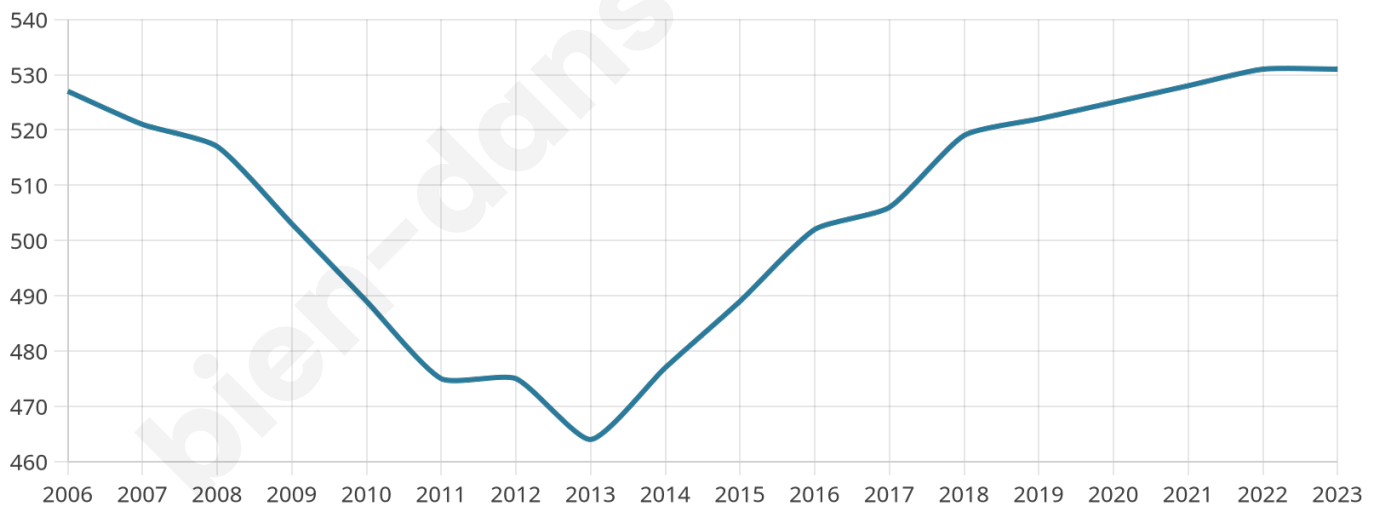

Version web

Ville de Lacroix-Barrez

Présenté par

BIEN dans
ma **VILLE** 

Sommaire

Situation géographique	3
Statistiques sur la population	4
Evolution du nombre d'habitants	4
Tranche d'âge	5
0-14 ans	5
15-29 ans	5
30-44 ans	5
45-59 ans	5
60-74 ans	5
75-89 ans	5
90 ans et +	5
Activité professionnelle	5
Agriculteurs	5
Artisans, Commerçants	5
Cadres et sup.	5
Professions intermédiaires	5
Employé	5
Ouvrier	5
Retraité	5
Autres	5
Niveau de diplôme	6
Sans diplôme ou CEP	6
Brevet, BEPC, DNB	6
CAP-BEP ou équivalent	6
BAC ou équivalent	6
BAC+2	6
BAC+3 ou +4	6
BAC+5 ou plus	6
Composition des ménages	6
Couple sans enfant	6
Couple avec enfant(s)	6
Famille monoparentale	6
Colocation / Autre	6
Personnes seules	6
Profils électoraux	7
Premier tour	7
Sécurité	8
Evolution du nombre d'infractions	8
Pour comparer	9
Services à la population	10
Commerce	10
Éducation	10
Villes autour de Lacroix-Barrez	11

531

Age moyen

50 ans

Pop active

35%

Taux chômage

4.9%

Pop densité

19 h/km²

Revenu moyen

20 330 €/an

Evolution du nombre d'habitants

Sources : Institut national de la statistique et des études économiques (insee) selon Les dernières parutions officielles de 2024 portant sur les années 2020, 2021 et 2022.