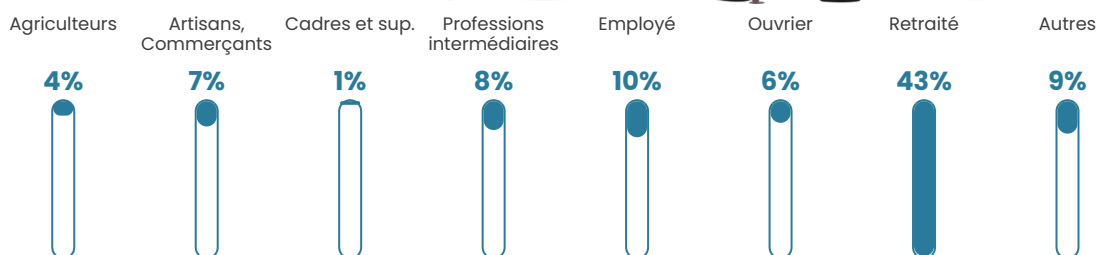

19 h/km²

Revenu moyen

20 330 €/an

Evolution du nombre d'habitants

Sources : Institut national de la statistique et des études économiques (insee) selon Les dernières parutions officielles de 2024 portant sur les années 2020, 2021 et 2022.

Tranche d'âge

Activité professionnelle

Niveau de diplôme

Composition des ménages

Profils électoraux

Premier tour

	Emmanuel MACRON	32.76 %
	Marine LE PEN	23.85 %
	Valérie PÉCRESE	11.49 %
	Jean-Luc MÉLENCHON	7.76 %
	Jean LASSALLE	7.18 %
	Éric ZEMMOUR	5.75 %
	Nicolas DUPONT- AIGNAN	4.60 %
	Yannick JADOT	3.16 %
	Fabien ROUSSEL	2.01 %
	Anne HIDALGO	0.57 %
	Philippe POUTOU	0.57 %
	Nathalie ARTHAUD	0.29 %