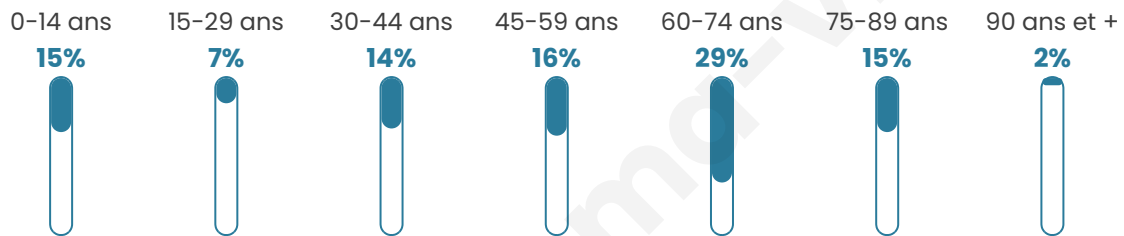

531

Age moyen

50 ans

Pop active

35%

Taux chômage

4.9%

Pop densité

19 h/km²

Revenu moyen

20 330 €/an

Evolution du nombre d'habitants

Sources : Institut national de la statistique et des études économiques (insee) selon Les dernières parutions officielles de 2024 portant sur les années 2020, 2021 et 2022.

Tranche d'âge

Activité professionnelle

Niveau de diplôme

Composition des ménages

Profils électoraux

Premier tour

	Emmanuel MACRON	32.76 %
	Marine LE PEN	23.85 %
	Valérie PÉCRESE	11.49 %
	Jean-Luc MÉLENCHON	7.76 %
	Jean LASSALLE	7.18 %
	Éric ZEMMOUR	5.75 %
	Nicolas DUPONT- AIGNAN	4.60 %
	Yannick JADOT	3.16 %
	Fabien ROUSSEL	2.01 %
	Anne HIDALGO	0.57 %
	Philippe POUTOU	0.57 %
	Nathalie ARTHAUD	0.29 %

450 inscrits

Participation : 79.33%

Votes blancs : 1.68%

Votes nuls : 0.84%

Second tour

	Emmanuel MACRON	57,49 %
	Marine LE PEN	42,51 %

450 inscrits

Participation : 78.44%