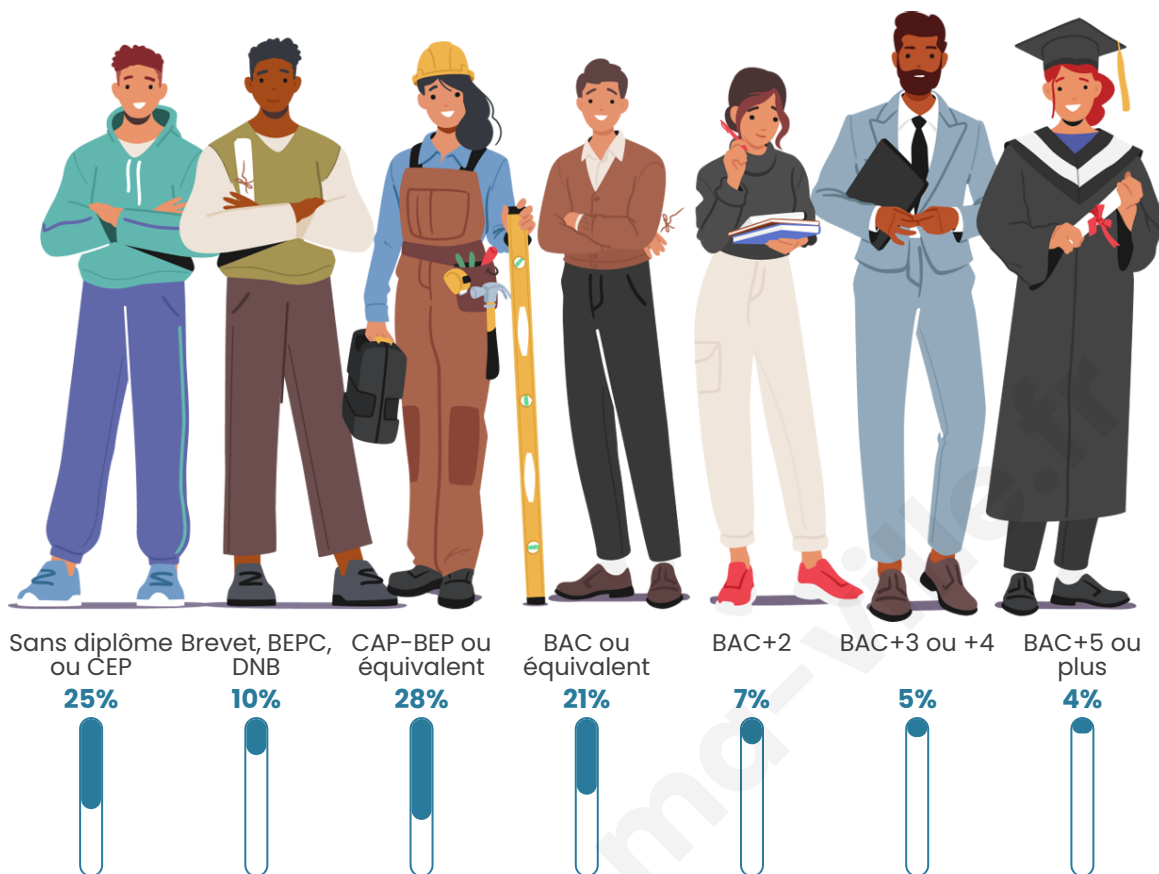

531

Age moyen

50 ans

Pop active

35%

Taux chômage

4.9%

Pop densité

Tranche d'âge

Activité professionnelle

Niveau de diplôme

Composition des ménages

Profils électoraux

Premier tour

	Emmanuel MACRON	32.76 %
	Marine LE PEN	23.85 %
	Valérie PÉCRESE	11.49 %
	Jean-Luc MÉLENCHON	7.76 %
	Jean LASSALLE	7.18 %
	Éric ZEMMOUR	5.75 %
	Nicolas DUPONT- AIGNAN	4.60 %
	Yannick JADOT	3.16 %
	Fabien ROUSSEL	2.01 %
	Anne HIDALGO	0.57 %
	Philippe POUTOU	0.57 %
	Nathalie ARTHAUD	0.29 %