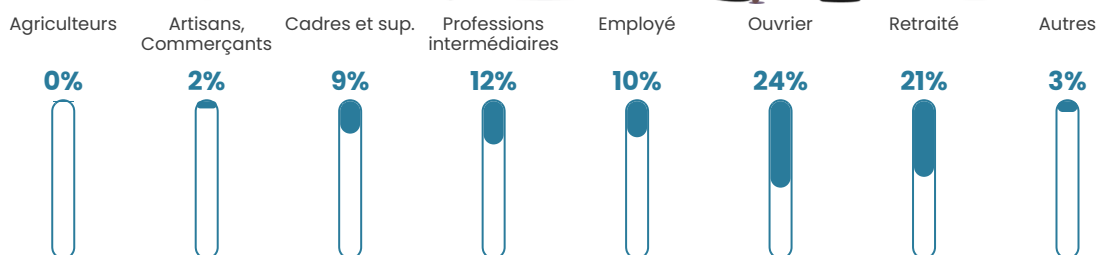

289

Age moyen

42 ans

Pop active

45.3%

Taux chômage

11.4%

Pop densité

15 h/km²

Revenu moyen

22 780 €/an

Evolution du nombre d'habitants

Sources : Institut national de la statistique et des études économiques (insee) selon Les dernières parutions officielles de 2024 portant sur les années 2020, 2021 et 2022.

Tranche d'âge

Activité professionnelle

Niveau de diplôme

Composition des ménages

Profils électoraux

Premier tour

	Emmanuel MACRON	23.94 %
	Marine LE PEN	23.94 %
	Jean LASSALLE	14.89 %
	Jean-Luc MÉLENCHON	13.83 %
	Éric ZEMMOUR	6.38 %
	Fabien ROUSSEL	5.85 %
	Yannick JADOT	3.19 %
	Nicolas DUPONT-AIGNAN	2.66 %
	Anne HIDALGO	2.13 %
	Valérie PÉCRESSE	2.13 %
	Nathalie ARTHAUD	0.53 %
	Philippe POUTOU	0.53 %