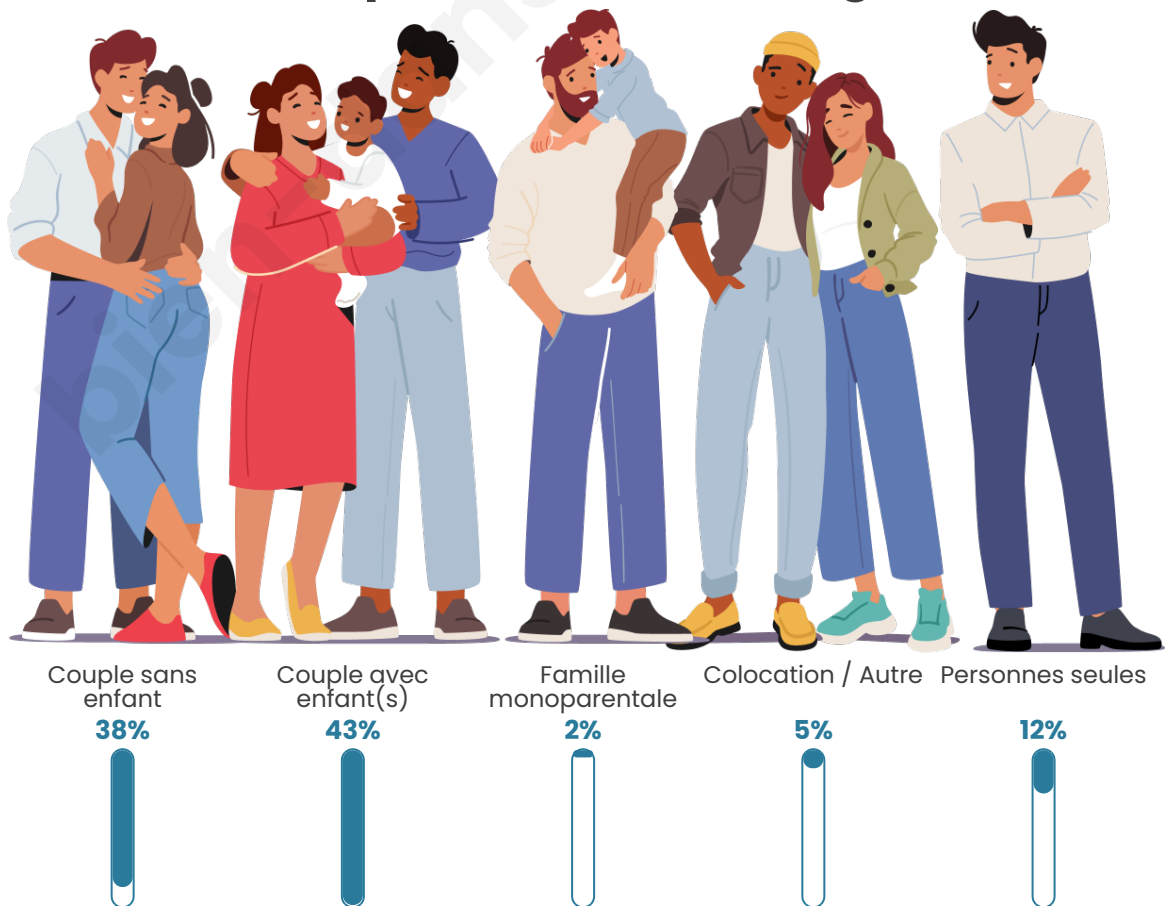

Tranche d'âge

Activité professionnelle

Niveau de diplôme

Composition des ménages

Profils électoraux

Premier tour

	Emmanuel MACRON	23.94 %
	Marine LE PEN	23.94 %
	Jean LASSALLE	14.89 %
	Jean-Luc MÉLENCHON	13.83 %
	Éric ZEMMOUR	6.38 %
	Fabien ROUSSEL	5.85 %
	Yannick JADOT	3.19 %
	Nicolas DUPONT-AIGNAN	2.66 %
	Anne HIDALGO	2.13 %
	Valérie PÉCRESSE	2.13 %
	Nathalie ARTHAUD	0.53 %
	Philippe POUTOU	0.53 %