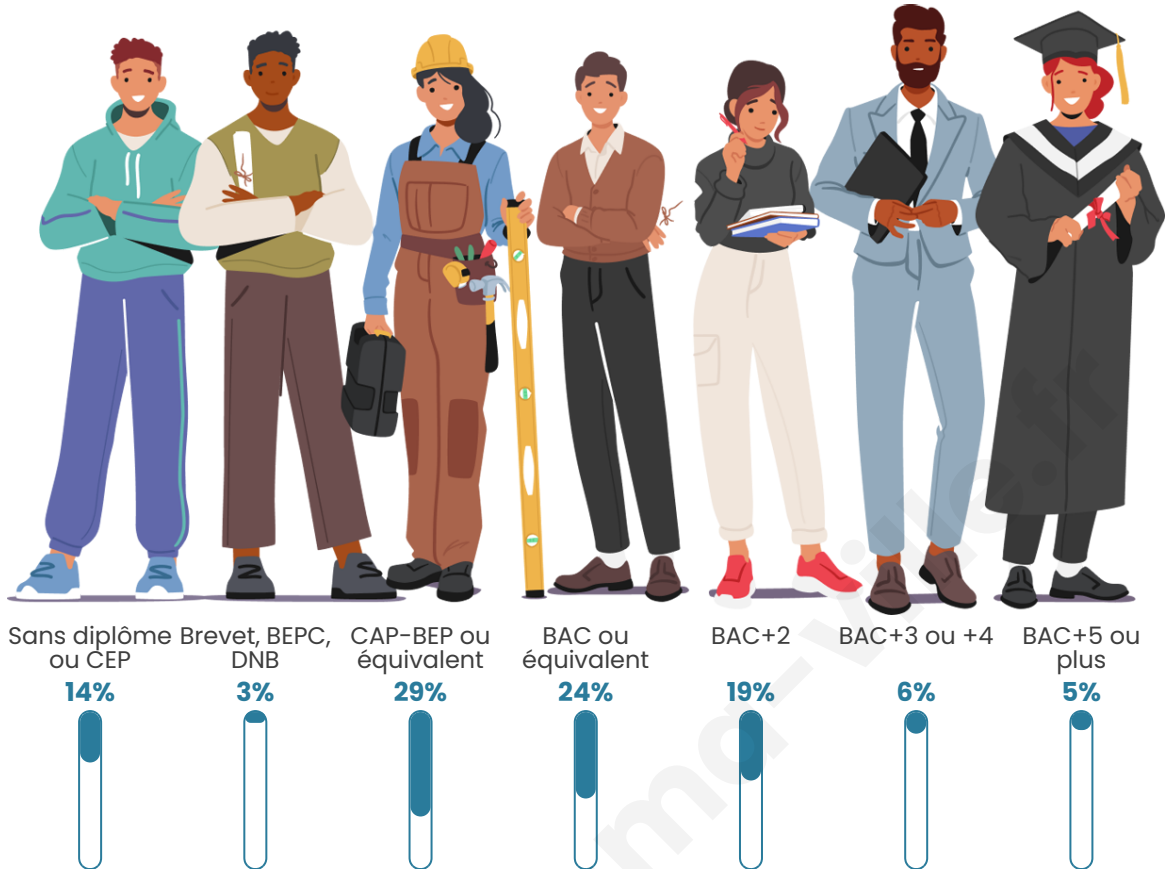

289

Age moyen

42 ans

Pop active

45.3%

Taux chômage

11.4%

Pop densité

Tranche d'âge

Activité professionnelle

Niveau de diplôme

Composition des ménages

Profils électoraux

Premier tour

	Emmanuel MACRON	23.94 %
	Marine LE PEN	23.94 %
	Jean LASSALLE	14.89 %
	Jean-Luc MÉLENCHON	13.83 %
	Éric ZEMMOUR	6.38 %
	Fabien ROUSSEL	5.85 %
	Yannick JADOT	3.19 %
	Nicolas DUPONT-AIGNAN	2.66 %
	Anne HIDALGO	2.13 %
	Valérie PÉCRESSE	2.13 %
	Nathalie ARTHAUD	0.53 %
	Philippe POUTOU	0.53 %