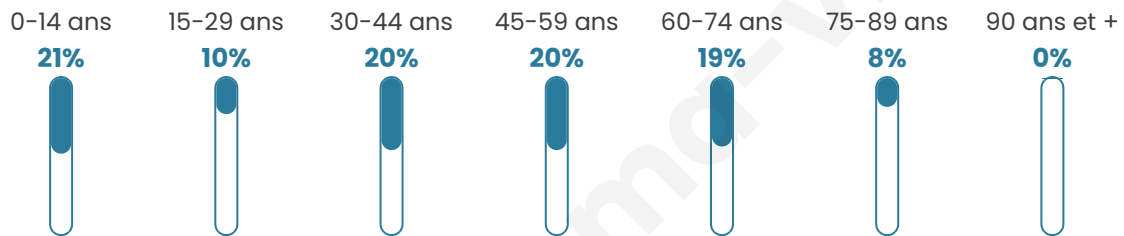

289

Age moyen

42 ans

Pop active

45.3%

Taux chômage

11.4%

Pop densité

15 h/km²

Revenu moyen

22 780 €/an

Evolution du nombre d'habitants

Sources : Institut national de la statistique et des études économiques (insee) selon Les dernières parutions officielles de 2024 portant sur les années 2020, 2021 et 2022.

Tranche d'âge

Activité professionnelle

Niveau de diplôme

Composition des ménages

Profils électoraux

Premier tour

	Emmanuel MACRON	23.94 %
	Marine LE PEN	23.94 %
	Jean LASSALLE	14.89 %
	Jean-Luc MÉLENCHON	13.83 %
	Éric ZEMMOUR	6.38 %
	Fabien ROUSSEL	5.85 %
	Yannick JADOT	3.19 %
	Nicolas DUPONT-AIGNAN	2.66 %
	Anne HIDALGO	2.13 %
	Valérie PÉCRESSE	2.13 %
	Nathalie ARTHAUD	0.53 %
	Philippe POUTOU	0.53 %