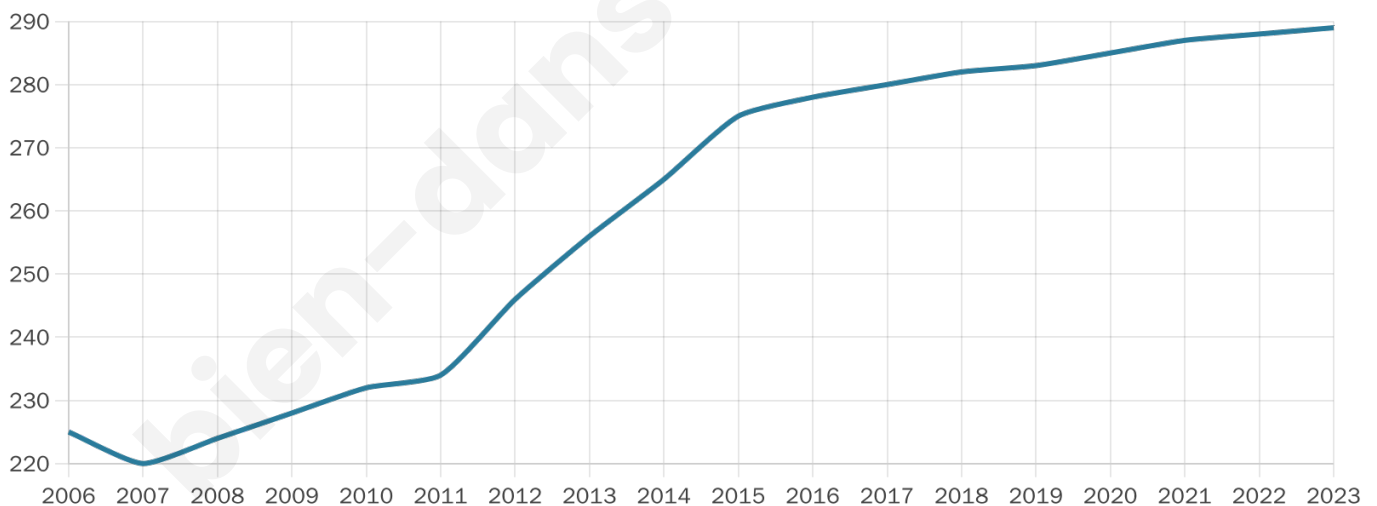

289

Age moyen

42 ans

Pop active

45.3%

Taux chômage

11.4%

Pop densité

15 h/km²

Revenu moyen

22 780 €/an

Evolution du nombre d'habitants

Sources : Institut national de la statistique et des études économiques (insee) selon Les dernières parutions officielles de 2024 portant sur les années 2020, 2021 et 2022.