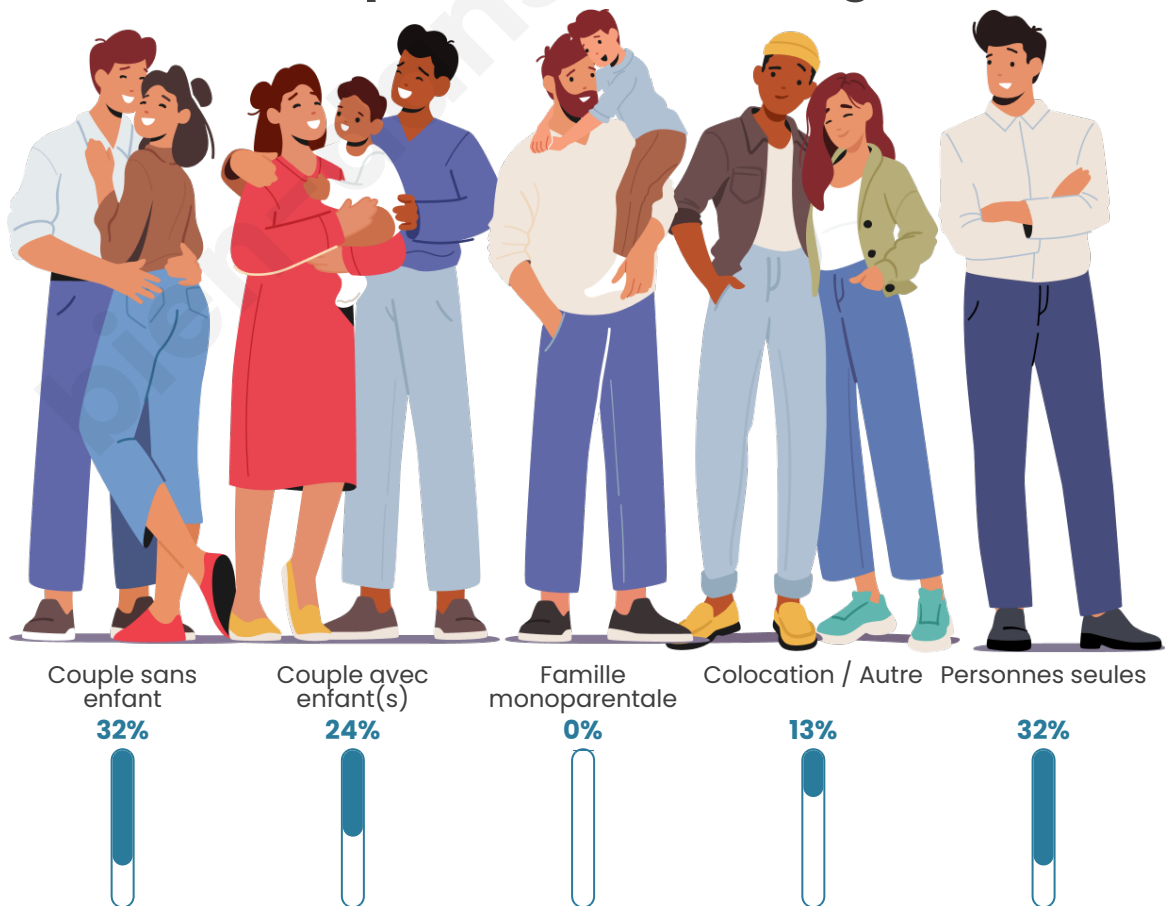

Tranche d'âge

Activité professionnelle

Niveau de diplôme

Composition des ménages

Profils électoraux

Premier tour

	Jean-Luc MÉLENCHON	31.43 %
	Marine LE PEN	20.00 %
	Emmanuel MACRON	14.29 %
	Jean LASSALLE	13.57 %
	Éric ZEMMOUR	10.00 %
	Anne HIDALGO	2.86 %
	Yannick JADOT	2.14 %
	Philippe POUTOU	2.14 %
	Nicolas DUPONT- AIGNAN	1.43 %
	Nathalie ARTHAUD	0.71 %
	Fabien ROUSSEL	0.71 %
	Valérie PÉCRESSÉ	0.71 %