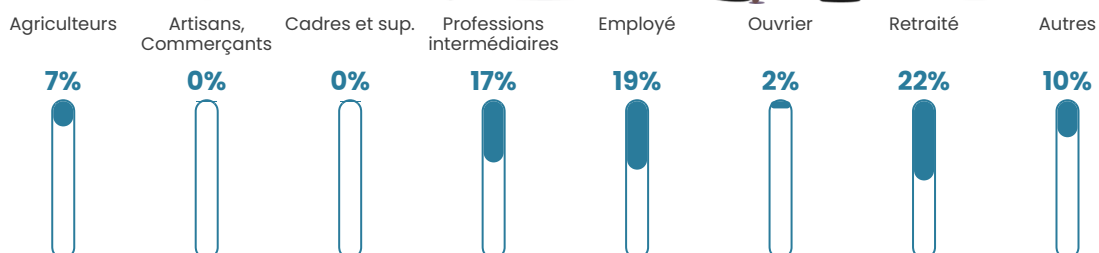

18 670 €/an

Evolution du nombre d'habitants

Sources : Institut national de la statistique et des études économiques (insee) selon Les dernières parutions officielles de 2024 portant sur les années 2020, 2021 et 2022.

Tranche d'âge

Activité professionnelle

Niveau de diplôme

Composition des ménages

Profils électoraux

Premier tour

	Jean-Luc MÉLENCHON	31.43 %
	Marine LE PEN	20.00 %
	Emmanuel MACRON	14.29 %
	Jean LASSALLE	13.57 %
	Éric ZEMMOUR	10.00 %
	Anne HIDALGO	2.86 %
	Yannick JADOT	2.14 %
	Philippe POUTOU	2.14 %
	Nicolas DUPONT- AIGNAN	1.43 %
	Nathalie ARTHAUD	0.71 %
	Fabien ROUSSEL	0.71 %
	Valérie PÉCRESSÉ	0.71 %