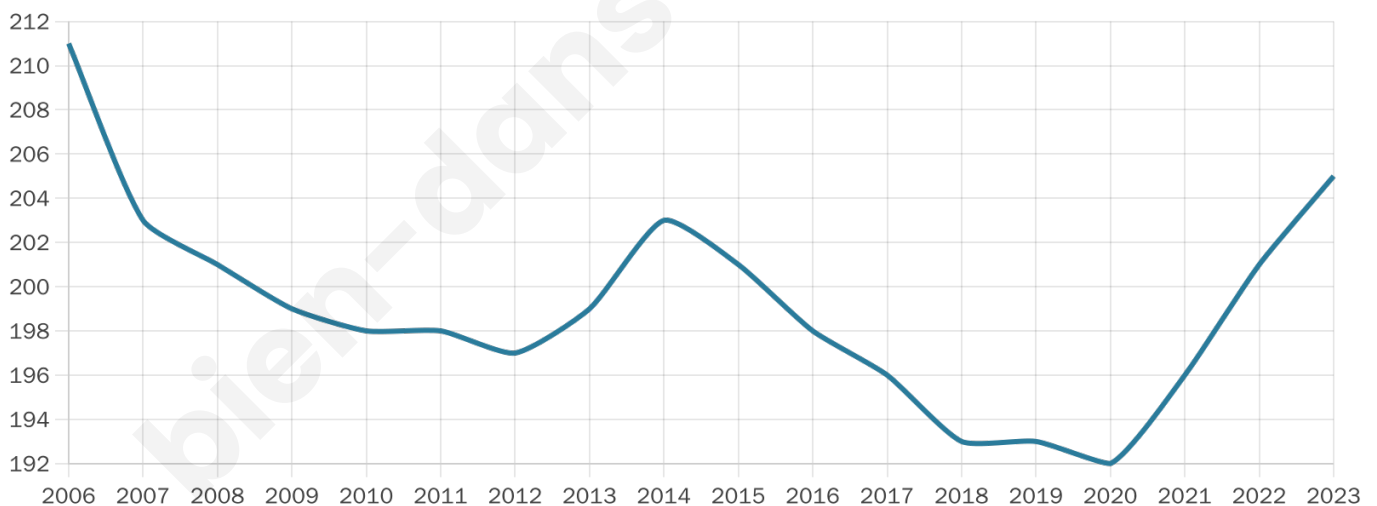

Version web

Ville de Lacourt

Présenté par

BIEN dans
ma **VILLE** 

Sommaire

Situation géographique	3
Statistiques sur la population	4
Evolution du nombre d'habitants	4
Tranche d'âge	5
0-14 ans	5
15-29 ans	5
30-44 ans	5
45-59 ans	5
60-74 ans	5
75-89 ans	5
90 ans et +	5
Activité professionnelle	5
Agriculteurs	5
Artisans, Commerçants	5
Cadres et sup.	5
Professions intermédiaires	5
Employé	5
Ouvrier	5
Retraité	5
Autres	5
Niveau de diplôme	6
Sans diplôme ou CEP	6
Brevet, BEPC, DNB	6
CAP-BEP ou équivalent	6
BAC ou équivalent	6
BAC+2	6
BAC+3 ou +4	6
BAC+5 ou plus	6
Composition des ménages	6
Couple sans enfant	6
Couple avec enfant(s)	6
Famille monoparentale	6
Colocation / Autre	6
Personnes seules	6
Profils électoraux	7
Premier tour	7
Sécurité	8
Evolution du nombre d'infractions	8
Pour comparer	9
Services à la population	10
Commerce	10
Éducation	10
Villes autour de Lacourt	11

48 ans

Pop active

33.2%

Taux chômage

9.1%

Pop densité

13 h/km²

Revenu moyen

18 670 €/an

Evolution du nombre d'habitants

Sources : Institut national de la statistique et des études économiques (insee) selon Les dernières parutions officielles de 2024 portant sur les années 2020, 2021 et 2022.