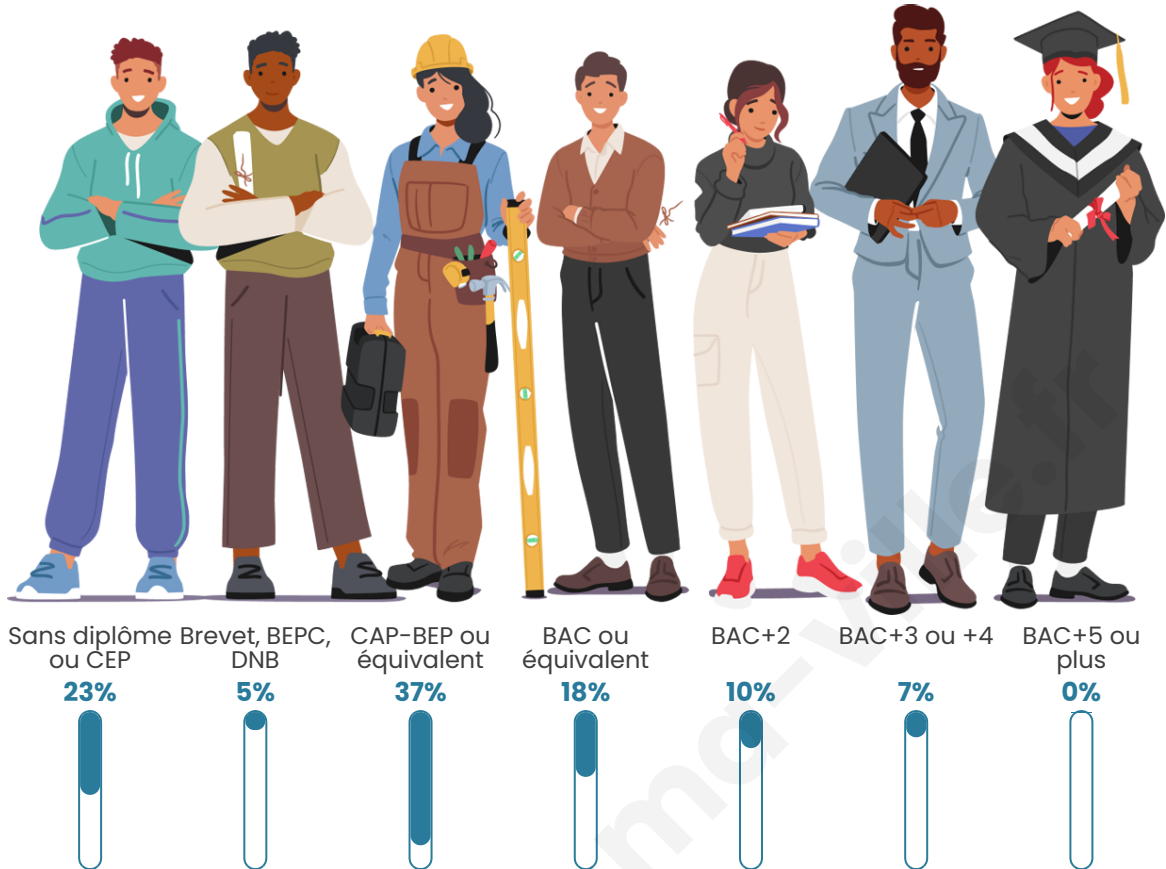

Tranche d'âge

Activité professionnelle

Niveau de diplôme

Composition des ménages

Profils électoraux

Premier tour

	Jean-Luc MÉLENCHON	31.43 %
	Marine LE PEN	20.00 %
	Emmanuel MACRON	14.29 %
	Jean LASSALLE	13.57 %
	Éric ZEMMOUR	10.00 %
	Anne HIDALGO	2.86 %
	Yannick JADOT	2.14 %
	Philippe POUTOU	2.14 %
	Nicolas DUPONT- AIGNAN	1.43 %
	Nathalie ARTHAUD	0.71 %
	Fabien ROUSSEL	0.71 %
	Valérie PÉCRESSÉ	0.71 %