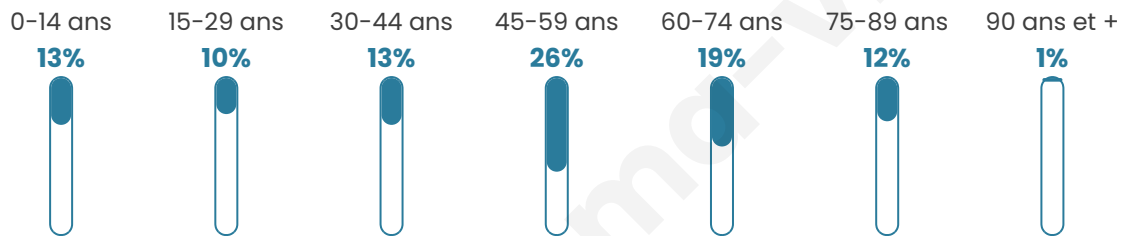

Version web

Ville de Lacourt

Présenté par

BIEN dans
ma **VILLE** 

Sommaire

Situation géographique	3
Statistiques sur la population	4
Evolution du nombre d'habitants	4
Tranche d'âge	5
0-14 ans	5
15-29 ans	5
30-44 ans	5
45-59 ans	5
60-74 ans	5
75-89 ans	5
90 ans et +	5
Activité professionnelle	5
Agriculteurs	5
Artisans, Commerçants	5
Cadres et sup.	5
Professions intermédiaires	5
Employé	5
Ouvrier	5
Retraité	5
Autres	5
Niveau de diplôme	6
Sans diplôme ou CEP	6
Brevet, BEPC, DNB	6
CAP-BEP ou équivalent	6
BAC ou équivalent	6
BAC+2	6
BAC+3 ou +4	6
BAC+5 ou plus	6
Composition des ménages	6
Couple sans enfant	6
Couple avec enfant(s)	6
Famille monoparentale	6
Colocation / Autre	6
Personnes seules	6
Profils électoraux	7
Premier tour	7
Sécurité	8
Evolution du nombre d'infractions	8
Pour comparer	9
Services à la population	10
Commerce	10
Éducation	10
Villes autour de Lacourt	11

48 ans

Pop active

33.2%

Taux chômage

9.1%

Pop densité

13 h/km²

Revenu moyen

Tranche d'âge

Activité professionnelle

Niveau de diplôme

Composition des ménages

Profils électoraux

Premier tour

	Jean-Luc MÉLENCHON	31.43 %
	Marine LE PEN	20.00 %
	Emmanuel MACRON	14.29 %
	Jean LASSALLE	13.57 %
	Éric ZEMMOUR	10.00 %
	Anne HIDALGO	2.86 %
	Yannick JADOT	2.14 %
	Philippe POUTOU	2.14 %
	Nicolas DUPONT- AIGNAN	1.43 %
	Nathalie ARTHAUD	0.71 %
	Fabien ROUSSEL	0.71 %
	Valérie PÉCRESSÉ	0.71 %