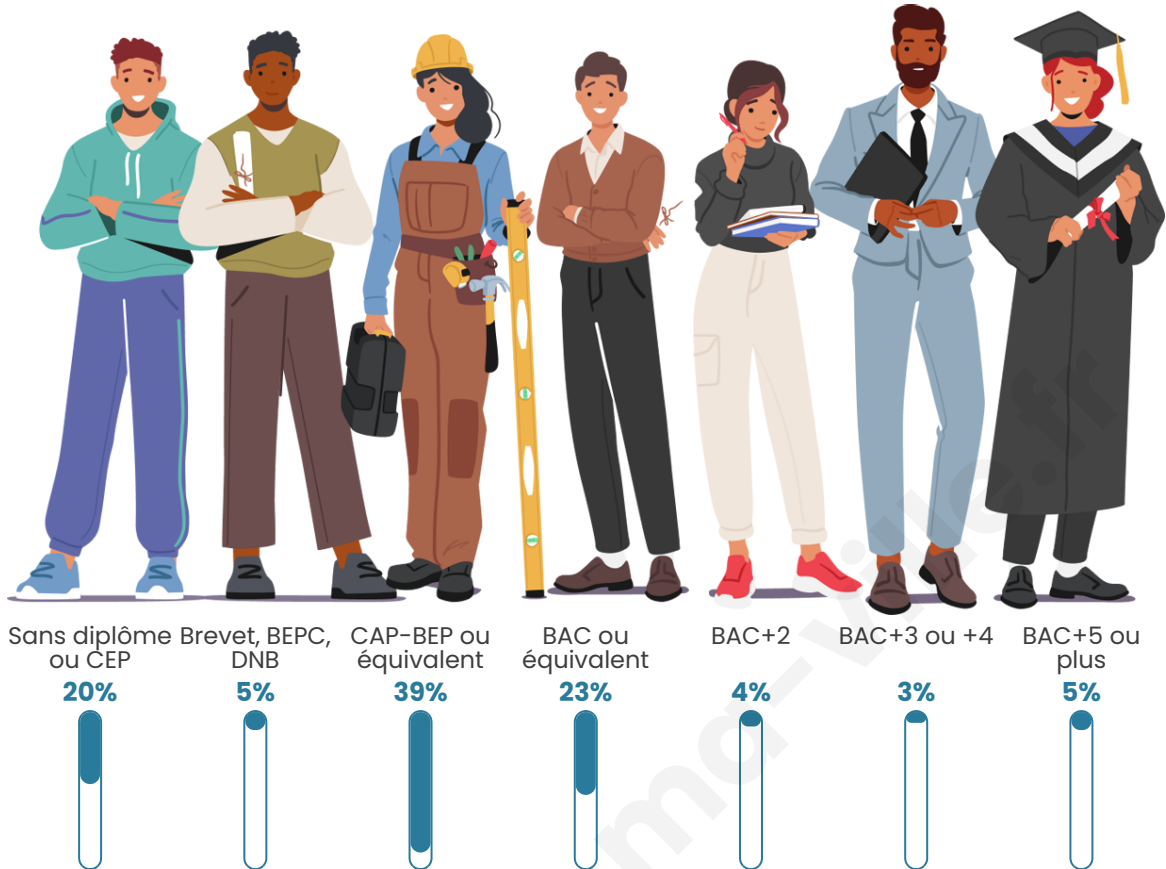

Statistiques sur la population

Nombre d'habitants

109

Age moyen

48 ans

Pop active

44%

Taux chômage

Tranche d'âge

Activité professionnelle

Niveau de diplôme

Composition des ménages

Profils électoraux

Premier tour

	Emmanuel MACRON	28.57 %
	Marine LE PEN	27.47 %
	Jean-Luc MÉLENCHON	19.78 %
	Éric ZEMMOUR	10.99 %
	Jean LASSALLE	5.49 %
	Valérie PÉCRESE	3.30 %
	Philippe POUTOU	2.20 %
	Anne HIDALGO	1.10 %
	Nicolas DUPONT- AIGNAN	1.10 %
	Nathalie ARTHAUD	0.00 %
	Fabien ROUSSEL	0.00 %
	Yannick JADOT	0.00 %