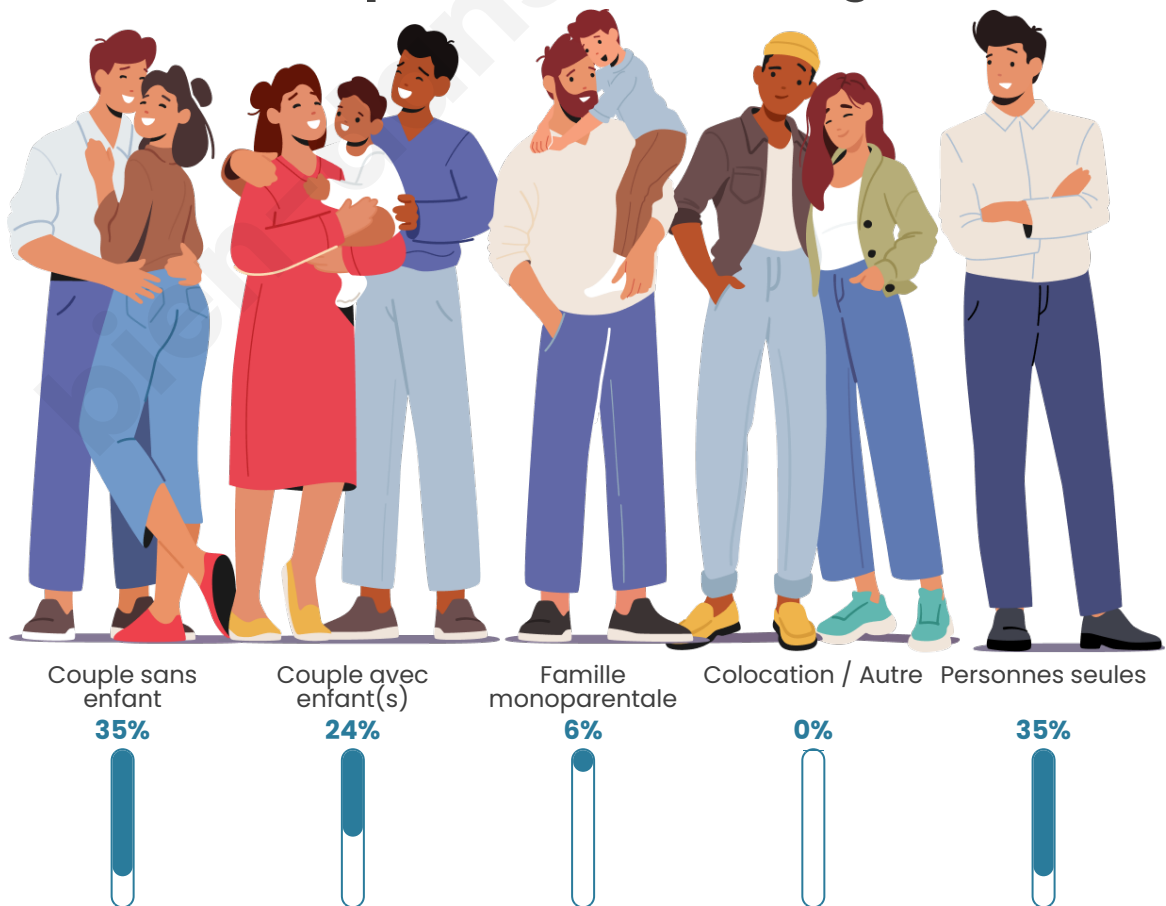

Statistiques sur la population

Nombre d'habitants

109

Age moyen

48 ans

Pop active

44%

Taux chômage

Tranche d'âge

Activité professionnelle

Niveau de diplôme

Composition des ménages

Profils électoraux

Premier tour

	Emmanuel MACRON	28.57 %
	Marine LE PEN	27.47 %
	Jean-Luc MÉLENCHON	19.78 %
	Éric ZEMMOUR	10.99 %
	Jean LASSALLE	5.49 %
	Valérie PÉCRESE	3.30 %
	Philippe POUTOU	2.20 %
	Anne HIDALGO	1.10 %
	Nicolas DUPONT- AIGNAN	1.10 %
	Nathalie ARTHAUD	0.00 %
	Fabien ROUSSEL	0.00 %
	Yannick JADOT	0.00 %