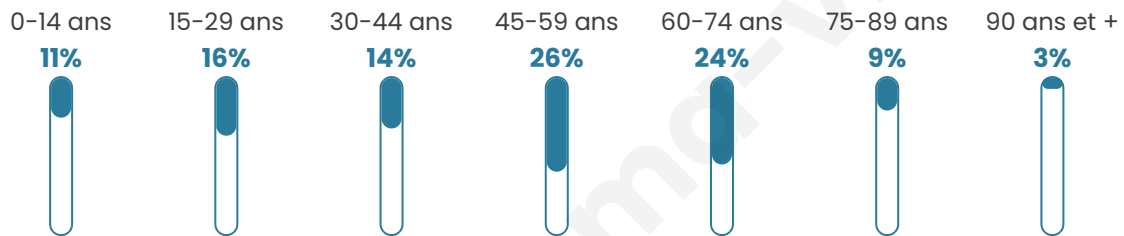

Statistiques sur la population

Nombre d'habitants

109

Age moyen

48 ans

Pop active

44%

Taux chômage

9.9%

Pop densité

5 h/km²

Revenu moyen

22 180 €/an

Evolution du nombre d'habitants

Sources : Institut national de la statistique et des études économiques (insee) selon Les dernières parutions officielles de 2024 portant sur les années 2020, 2021 et 2022.

Tranche d'âge

Activité professionnelle

Niveau de diplôme

Composition des ménages

Profils électoraux

Premier tour

	Emmanuel MACRON	28.57 %
	Marine LE PEN	27.47 %
	Jean-Luc MÉLENCHON	19.78 %
	Éric ZEMMOUR	10.99 %
	Jean LASSALLE	5.49 %
	Valérie PÉCRESE	3.30 %
	Philippe POUTOU	2.20 %
	Anne HIDALGO	1.10 %
	Nicolas DUPONT- AIGNAN	1.10 %
	Nathalie ARTHAUD	0.00 %
	Fabien ROUSSEL	0.00 %
	Yannick JADOT	0.00 %