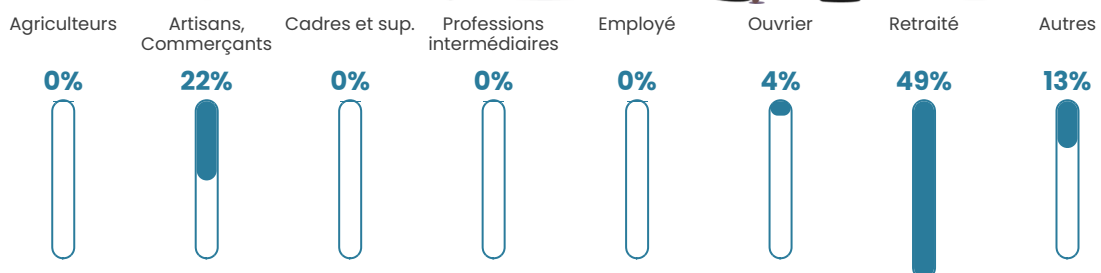

9.9%

Pop densité

5 h/km²

Revenu moyen

22 180 €/an

Evolution du nombre d'habitants

Sources : Institut national de la statistique et des études économiques (insee) selon Les dernières parutions officielles de 2024 portant sur les années 2020, 2021 et 2022.

Tranche d'âge

Activité professionnelle

Niveau de diplôme

Composition des ménages

Profils électoraux

Premier tour

	Emmanuel MACRON	28.57 %
	Marine LE PEN	27.47 %
	Jean-Luc MÉLENCHON	19.78 %
	Éric ZEMMOUR	10.99 %
	Jean LASSALLE	5.49 %
	Valérie PÉCRESE	3.30 %
	Philippe POUTOU	2.20 %
	Anne HIDALGO	1.10 %
	Nicolas DUPONT- AIGNAN	1.10 %
	Nathalie ARTHAUD	0.00 %
	Fabien ROUSSEL	0.00 %
	Yannick JADOT	0.00 %