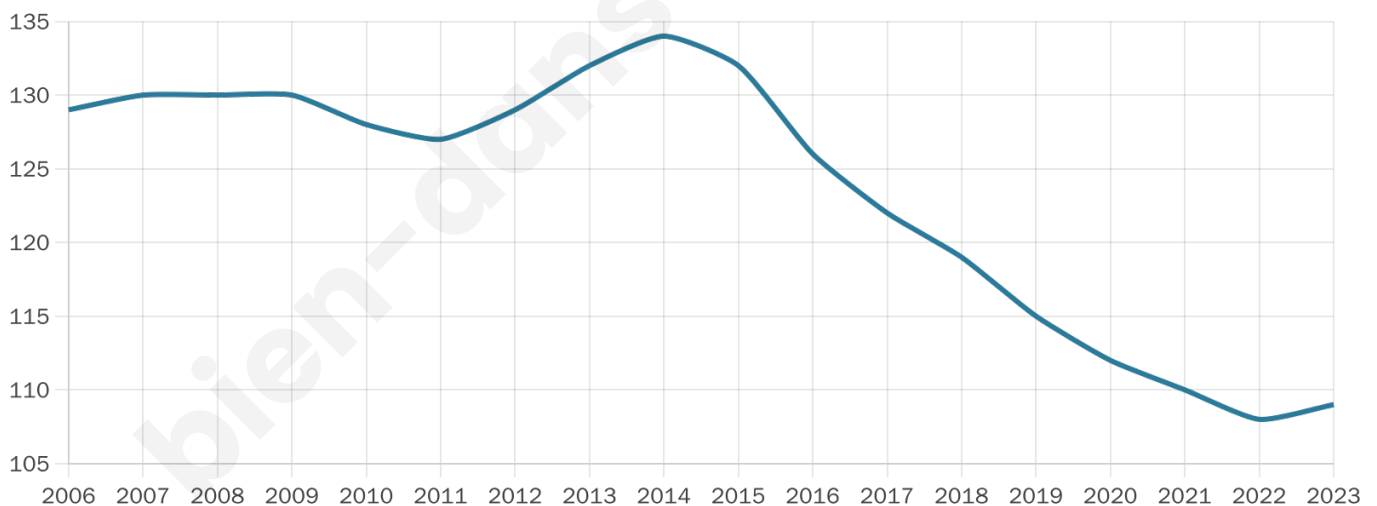

Statistiques sur la population

Nombre d'habitants

109

Age moyen

48 ans

Pop active

44%

Taux chômage

9.9%

Pop densité

5 h/km²

Revenu moyen

22 180 €/an

Evolution du nombre d'habitants

Sources : Institut national de la statistique et des études économiques (insee) selon Les dernières parutions officielles de 2024 portant sur les années 2020, 2021 et 2022.

Tranche d'âge

Activité professionnelle

Niveau de diplôme

Composition des ménages

Profils électoraux

Premier tour

	Emmanuel MACRON	28.57 %
	Marine LE PEN	27.47 %
	Jean-Luc MÉLENCHON	19.78 %
	Éric ZEMMOUR	10.99 %
	Jean LASSALLE	5.49 %
	Valérie PÉCRESE	3.30 %
	Philippe POUTOU	2.20 %
	Anne HIDALGO	1.10 %
	Nicolas DUPONT- AIGNAN	1.10 %
	Nathalie ARTHAUD	0.00 %
	Fabien ROUSSEL	0.00 %
	Yannick JADOT	0.00 %