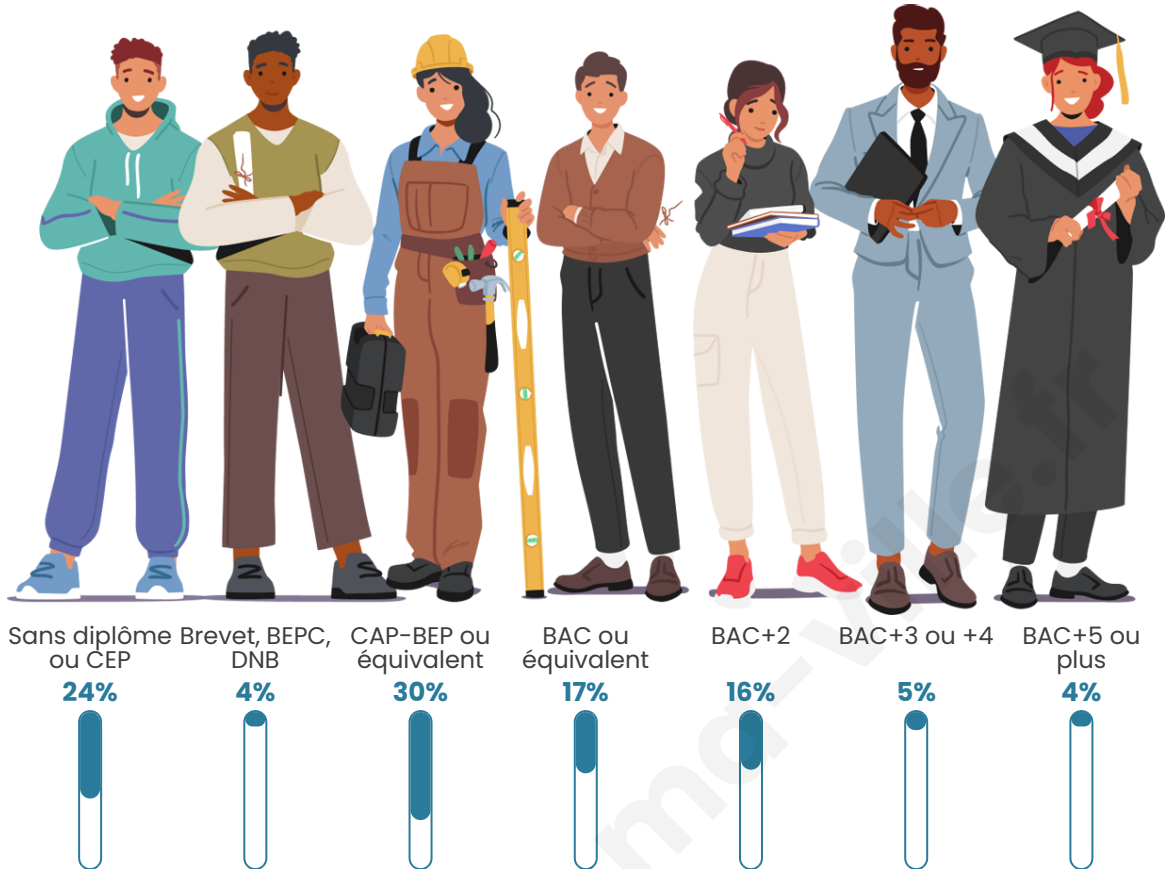

45 ans

Pop active

51.1%

Taux chômage

7.9%

Pop densité

36 h/km²

Revenu moyen

Tranche d'âge

Activité professionnelle

Niveau de diplôme

Composition des ménages

Profils électoraux

Premier tour

	Emmanuel MACRON	37.32 %
	Marine LE PEN	22.54 %
	Jean-Luc MÉLENCHON	11.97 %
	Valérie PÉCRESSÉ	7.75 %
	Yannick JADOT	6.34 %
	Jean LASSALLE	3.52 %
	Éric ZEMMOUR	3.52 %
	Nicolas DUPONT- AIGNAN	3.52 %
	Fabien ROUSSEL	2.11 %
	Nathalie ARTHAUD	0.70 %
	Philippe POUTOU	0.70 %
	Anne HIDALGO	0.00 %