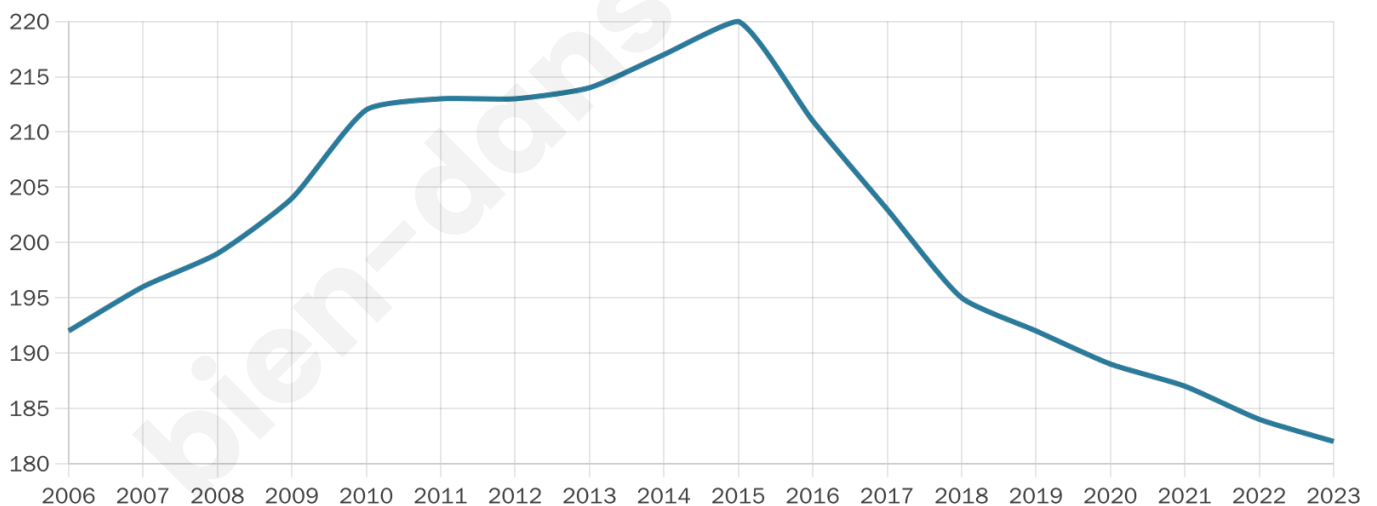

45 ans

Pop active

51.1%

Taux chômage

7.9%

Pop densité

36 h/km²

Revenu moyen

26 120 €/an

Evolution du nombre d'habitants

Sources : Institut national de la statistique et des études économiques (insee) selon Les dernières parutions officielles de 2024 portant sur les années 2020, 2021 et 2022.