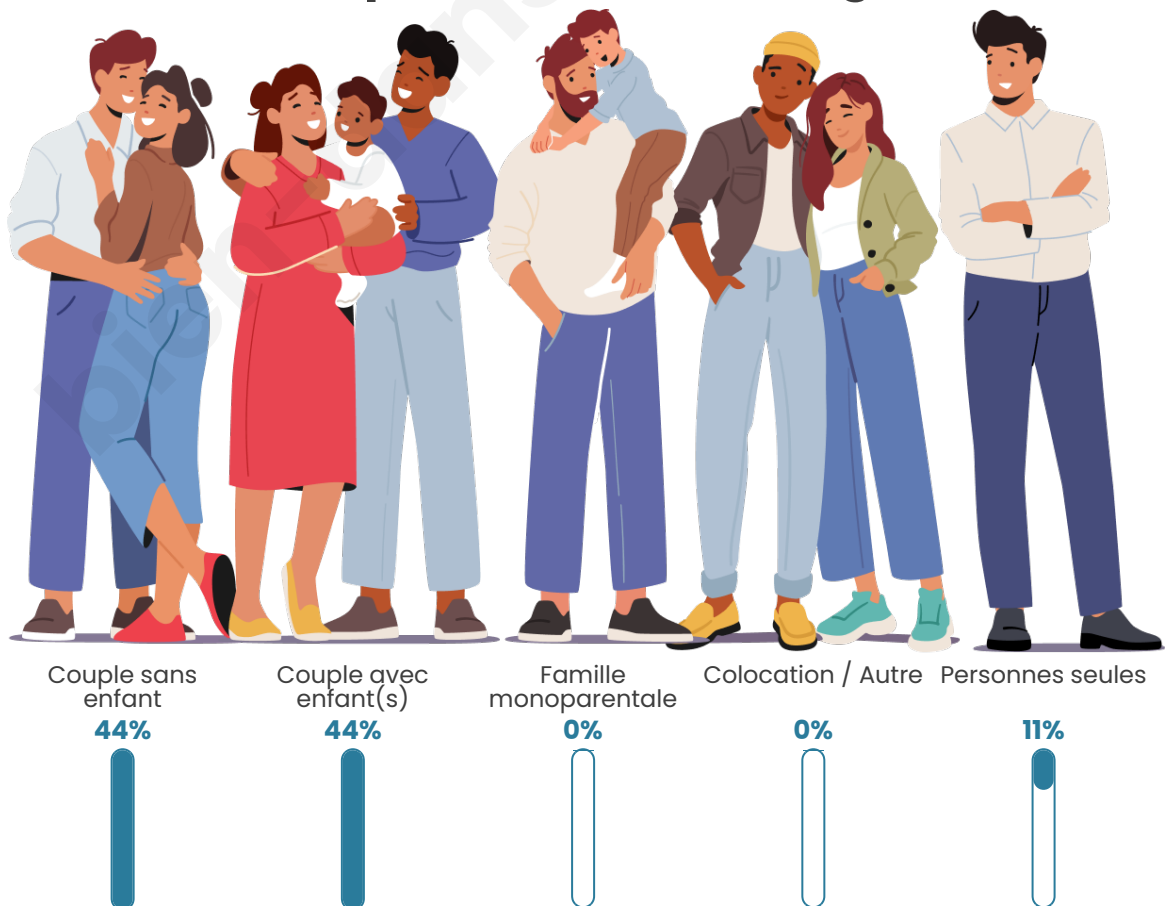

Tranche d'âge

Activité professionnelle

Niveau de diplôme

Composition des ménages

Profils électoraux

Premier tour

	Emmanuel MACRON	37.32 %
	Marine LE PEN	22.54 %
	Jean-Luc MÉLENCHON	11.97 %
	Valérie PÉCRESSÉ	7.75 %
	Yannick JADOT	6.34 %
	Jean LASSALLE	3.52 %
	Éric ZEMMOUR	3.52 %
	Nicolas DUPONT- AIGNAN	3.52 %
	Fabien ROUSSEL	2.11 %
	Nathalie ARTHAUD	0.70 %
	Philippe POUTOU	0.70 %
	Anne HIDALGO	0.00 %