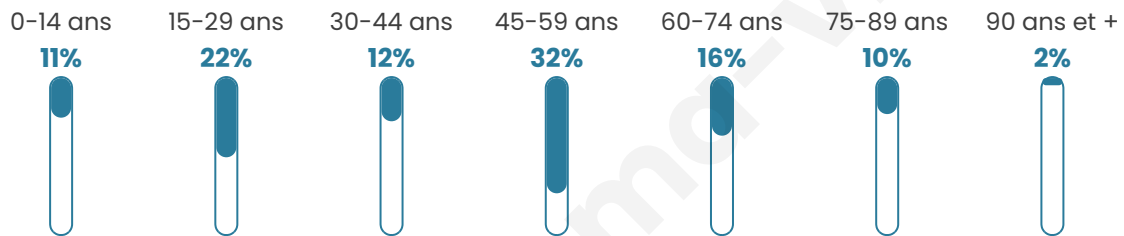

Version web

Ville de Lachaussée-du-Bois-d'Écu

Présenté par

BIEN dans ma **VILLE** 

Sommaire

Situation géographique	3
Statistiques sur la population	4
Evolution du nombre d'habitants	4
Tranche d'âge	5
0-14 ans	5
15-29 ans	5
30-44 ans	5
45-59 ans	5
60-74 ans	5
75-89 ans	5
90 ans et +	5
Activité professionnelle	5
Agriculteurs	5
Artisans, Commerçants	5
Cadres et sup.	5
Professions intermédiaires	5
Employé	5
Ouvrier	5
Retraité	5
Autres	5
Niveau de diplôme	6
Sans diplôme ou CEP	6
Brevet, BEPC, DNB	6
CAP-BEP ou équivalent	6
BAC ou équivalent	6
BAC+2	6
BAC+3 ou +4	6
BAC+5 ou plus	6
Composition des ménages	6
Couple sans enfant	6
Couple avec enfant(s)	6
Famille monoparentale	6
Colocation / Autre	6
Personnes seules	6
Profils électoraux	7
Premier tour	7
Sécurité	8
Evolution du nombre d'infractions	8
Pour comparer	9
Services à la population	10
Commerce	10
Éducation	10
Villes autour de Lachaussée-du-Bois-d'Écu	11

45 ans

Pop active

51.1%

Taux chômage

7.9%

Pop densité

36 h/km²

Revenu moyen

26 120 €/an

Evolution du nombre d'habitants

Sources : Institut national de la statistique et des études économiques (insee) selon Les dernières parutions officielles de 2024 portant sur les années 2020, 2021 et 2022.

Tranche d'âge

Activité professionnelle

Niveau de diplôme

Composition des ménages

Profils électoraux

Premier tour

	Emmanuel MACRON	37.32 %
	Marine LE PEN	22.54 %
	Jean-Luc MÉLENCHON	11.97 %
	Valérie PÉCRESSÉ	7.75 %
	Yannick JADOT	6.34 %
	Jean LASSALLE	3.52 %
	Éric ZEMMOUR	3.52 %
	Nicolas DUPONT- AIGNAN	3.52 %
	Fabien ROUSSEL	2.11 %
	Nathalie ARTHAUD	0.70 %
	Philippe POUTOU	0.70 %
	Anne HIDALGO	0.00 %