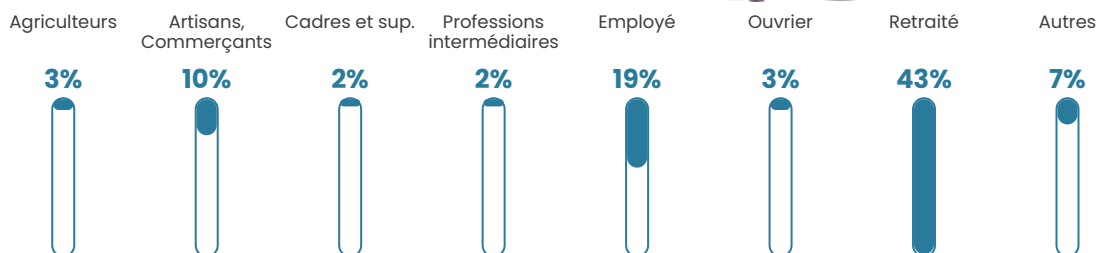

9 h/km²

Revenu moyen

18 860 €/an

Evolution du nombre d'habitants

Sources : Institut national de la statistique et des études économiques (insee) selon Les dernières parutions officielles de 2024 portant sur les années 2020, 2021 et 2022.

Tranche d'âge

Activité professionnelle

Niveau de diplôme

Composition des ménages

Profils électoraux

Premier tour

	Marine LE PEN	25.47 %
	Jean-Luc MÉLENCHON	24.22 %
	Emmanuel MACRON	20.50 %
	Fabien ROUSSEL	10.56 %
	Jean LASSALLE	6.21 %
	Éric ZEMMOUR	3.73 %
	Anne HIDALGO	3.73 %
	Yannick JADOT	1.86 %
	Valérie PÉCRESSE	1.24 %
	Nicolas DUPONT-AIGNAN	1.24 %
	Nathalie ARTHAUD	0.62 %
	Philippe POUTOU	0.62 %