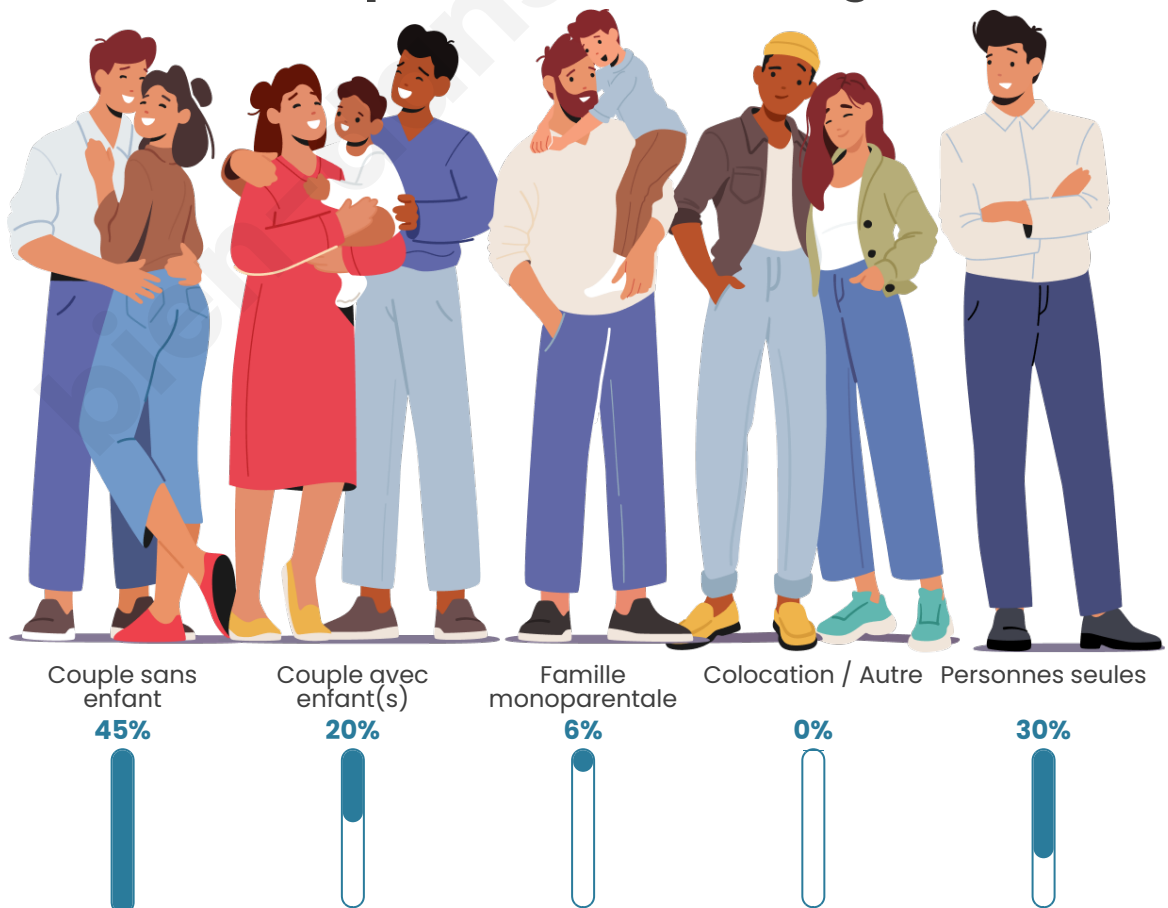

Tranche d'âge

Activité professionnelle

Niveau de diplôme

Composition des ménages

Profils électoraux

Premier tour

	Marine LE PEN	25.47 %
	Jean-Luc MÉLENCHON	24.22 %
	Emmanuel MACRON	20.50 %
	Fabien ROUSSEL	10.56 %
	Jean LASSALLE	6.21 %
	Éric ZEMMOUR	3.73 %
	Anne HIDALGO	3.73 %
	Yannick JADOT	1.86 %
	Valérie PÉCRESSE	1.24 %
	Nicolas DUPONT-AIGNAN	1.24 %
	Nathalie ARTHAUD	0.62 %
	Philippe POUTOU	0.62 %