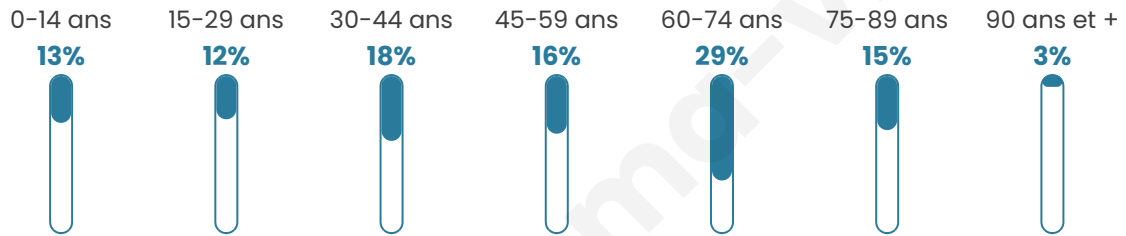

218

Age moyen

50 ans

Pop active

40.4%

Taux chômage

16.8%

Pop densité

9 h/km²

Revenu moyen

18 860 €/an

Evolution du nombre d'habitants

Sources : Institut national de la statistique et des études économiques (insee) selon Les dernières parutions officielles de 2024 portant sur les années 2020, 2021 et 2022.

Tranche d'âge

Activité professionnelle

Niveau de diplôme

Composition des ménages

Profils électoraux

Premier tour

	Marine LE PEN	25.47 %
	Jean-Luc MÉLENCHON	24.22 %
	Emmanuel MACRON	20.50 %
	Fabien ROUSSEL	10.56 %
	Jean LASSALLE	6.21 %
	Éric ZEMMOUR	3.73 %
	Anne HIDALGO	3.73 %
	Yannick JADOT	1.86 %
	Valérie PÉCRESSE	1.24 %
	Nicolas DUPONT-AIGNAN	1.24 %
	Nathalie ARTHAUD	0.62 %
	Philippe POUTOU	0.62 %

200 inscrits

Participation : 82.5%

Votes blancs : 1.21%

Votes nuls : 1.21%

Second tour

	Emmanuel MACRON	49,29 %
	Marine LE PEN	50,71 %

200 inscrits

Participation : 83.5%