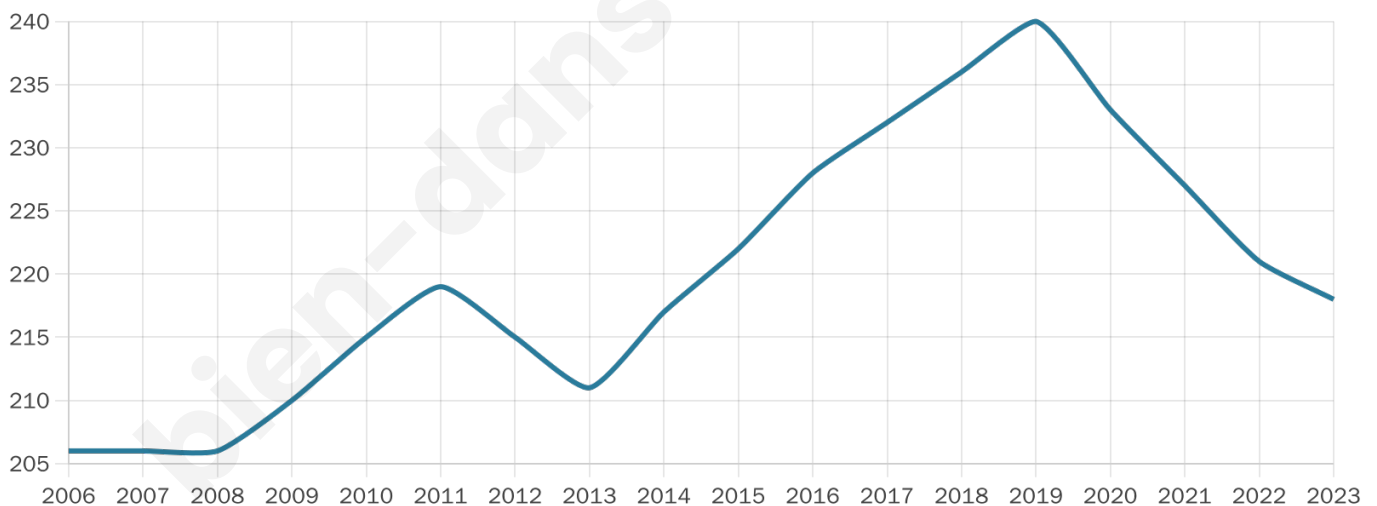

218

Age moyen

50 ans

Pop active

40.4%

Taux chômage

16.8%

Pop densité

9 h/km²

Revenu moyen

18 860 €/an

Evolution du nombre d'habitants

Sources : Institut national de la statistique et des études économiques (insee) selon Les dernières parutions officielles de 2024 portant sur les années 2020, 2021 et 2022.