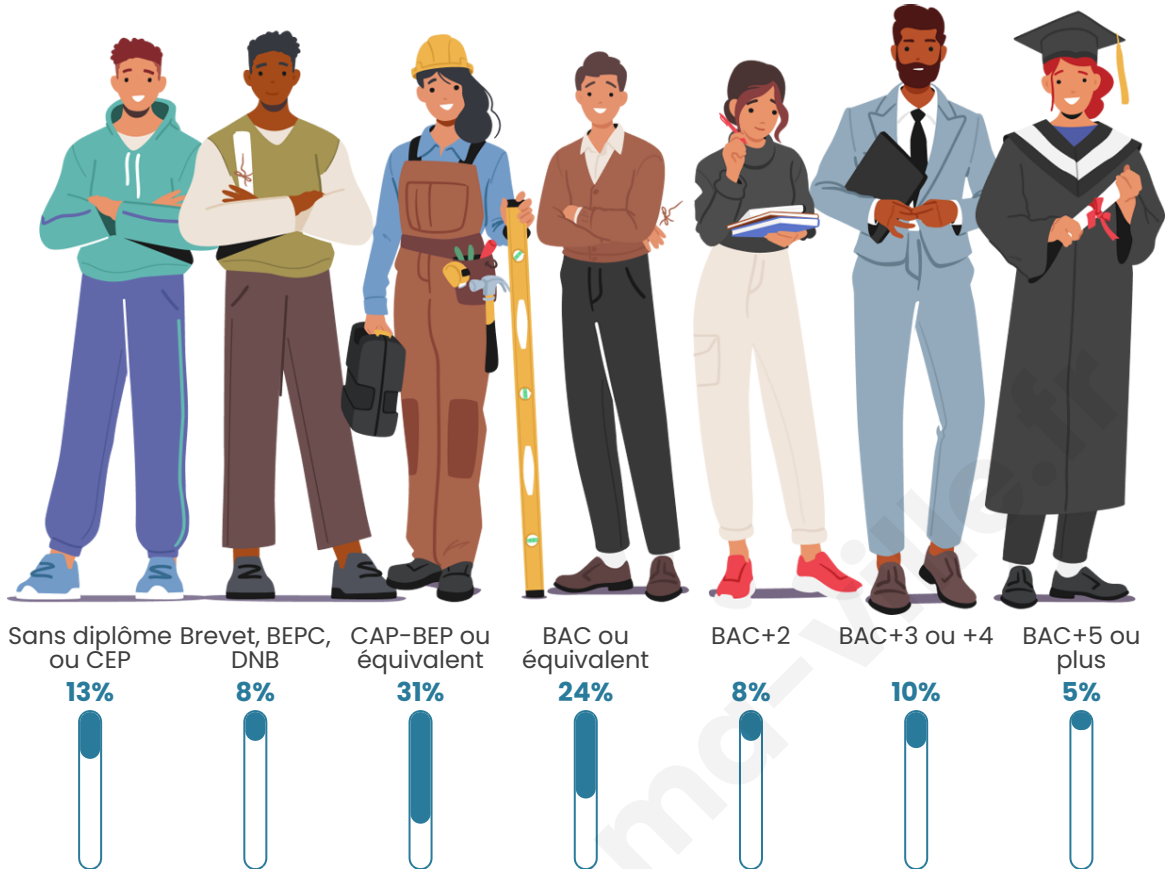

218

Age moyen

50 ans

Pop active

40.4%

Taux chômage

16.8%

Pop densité

Tranche d'âge

Activité professionnelle

Niveau de diplôme

Composition des ménages

Profils électoraux

Premier tour

	Marine LE PEN	25.47 %
	Jean-Luc MÉLENCHON	24.22 %
	Emmanuel MACRON	20.50 %
	Fabien ROUSSEL	10.56 %
	Jean LASSALLE	6.21 %
	Éric ZEMMOUR	3.73 %
	Anne HIDALGO	3.73 %
	Yannick JADOT	1.86 %
	Valérie PÉCRESSE	1.24 %
	Nicolas DUPONT-AIGNAN	1.24 %
	Nathalie ARTHAUD	0.62 %
	Philippe POUTOU	0.62 %