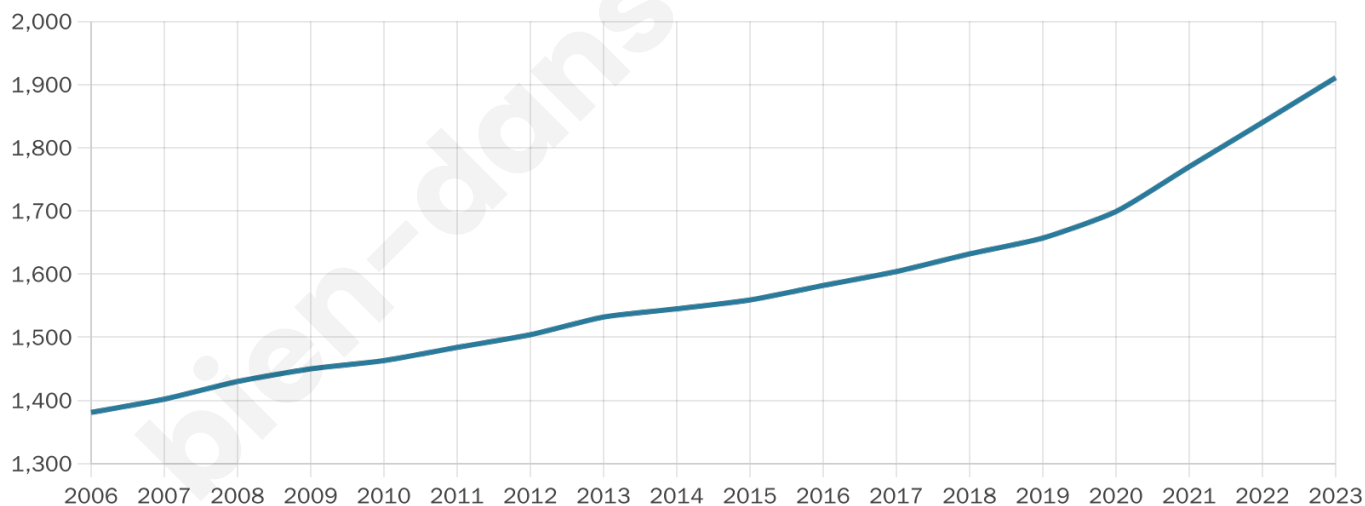

# Statistiques sur la population

Nombre d'habitants

**1 911**

Age moyen

**42 ans**

Pop active

**41.2%**

Taux chômage

**6%**

Pop densité

**191 h/km<sup>2</sup>**

Revenu moyen

**22 960 €/an**

## Evolution du nombre d'habitants

Sources : Institut national de la statistique et des études économiques (insee) selon Les dernières parutions officielles de 2024 portant sur les années 2020, 2021 et 2022.