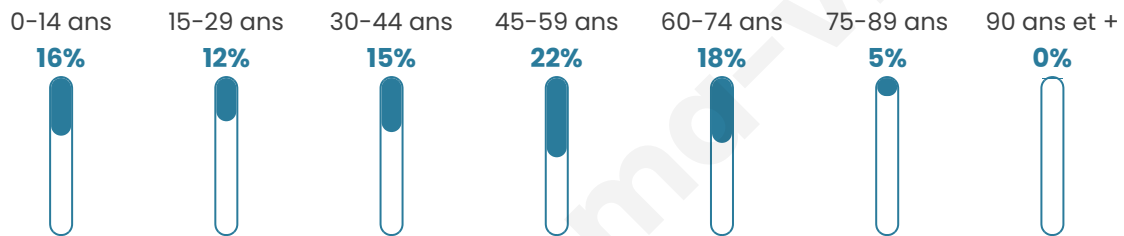

# Statistiques sur la population

Nombre d'habitants

**1 911**

Age moyen

**42 ans**

Pop active

**41.2%**

Taux chômage

**6%**

Pop densité

**191 h/km<sup>2</sup>**

Revenu moyen

**22 960 €/an**

## Evolution du nombre d'habitants

Sources : Institut national de la statistique et des études économiques (insee) selon Les dernières parutions officielles de 2024 portant sur les années 2020, 2021 et 2022.

## Tranche d'âge