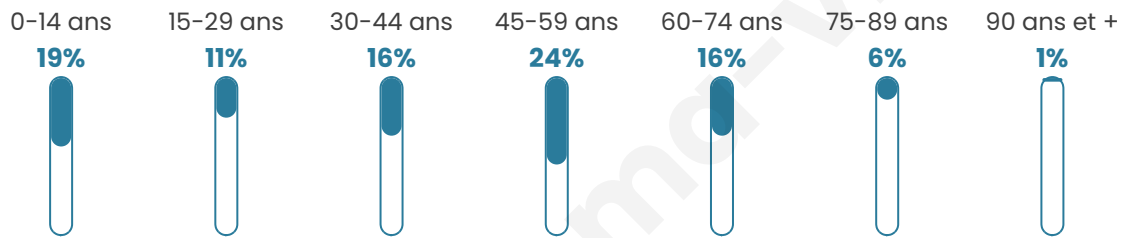

# Statistiques sur la population

Nombre d'habitants

**1 076**

Age moyen

**41 ans**

Pop active

**48.7%**

Taux chômage

**5.4%**

Pop densité

**359 h/km<sup>2</sup>**

Revenu moyen

**27 670 €/an**

## Evolution du nombre d'habitants

Sources : Institut national de la statistique et des études économiques (insee) selon Les dernières parutions officielles de 2024 portant sur les années 2020, 2021 et 2022.

## Tranche d'âge