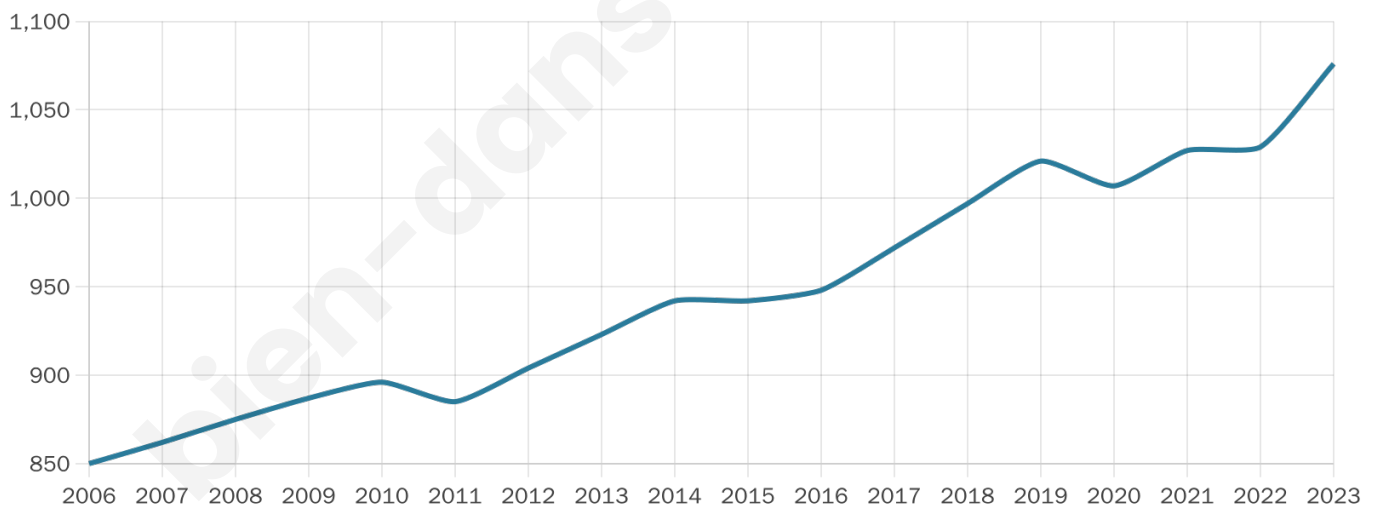

# Statistiques sur la population

Nombre d'habitants

**1 076**

Age moyen

**41 ans**

Pop active

**48.7%**

Taux chômage

**5.4%**

Pop densité

**359 h/km<sup>2</sup>**

Revenu moyen

**27 670 €/an**

## Evolution du nombre d'habitants

Sources : Institut national de la statistique et des études économiques (insee) selon Les dernières parutions officielles de 2024 portant sur les années 2020, 2021 et 2022.