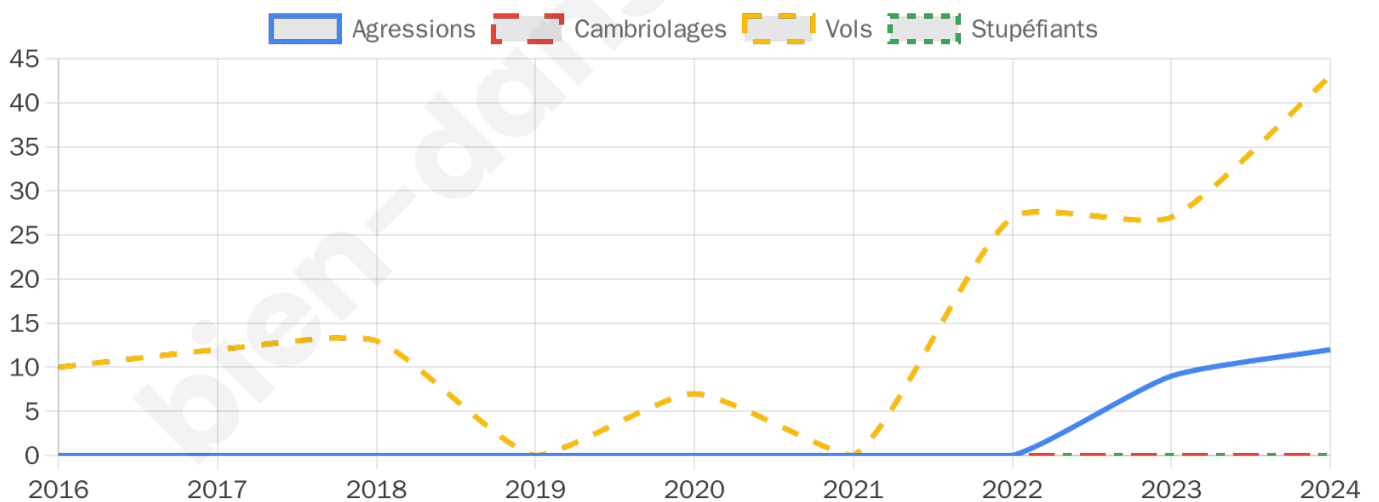

1 715 inscrits

Participation : 80.87%

Votes blancs : 1.15%

Votes nuls : 1.30%

Second tour

	Emmanuel MACRON	44,84 %
	Marine LE PEN	55,16 %

1 712 inscrits

Participation : 80.96%

Votes blancs : 5.92%

Votes nuls : 3.97%

Sécurité

Agressions physiques / sexuelles

12

Cambriolages

0

Vols / dégradations

43

Stupéfiants

0

Evolution du nombre d'infractions

Pour comparer

(en proportion du nombre d'habitants)

Sources : Bases statistiques communale, départementale et régionale de la délinquance enregistrée par la police et la gendarmerie nationales selon les dernières parutions officielles de 2025 portant sur l'année 2024 ([data.gouv](https://data.gouv.fr)).