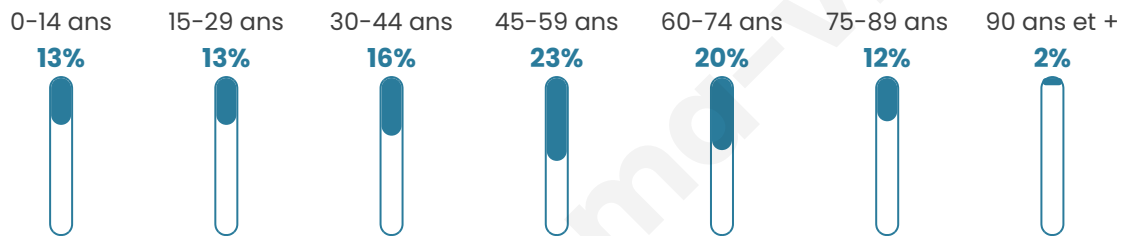

Version web

Ville de Lacaune

Présenté par

BIEN dans
ma **VILLE** 

Sommaire

Situation géographique	3
Statistiques sur la population	4
Evolution du nombre d'habitants	4
Tranche d'âge	5
0-14 ans	5
15-29 ans	5
30-44 ans	5
45-59 ans	5
60-74 ans	5
75-89 ans	5
90 ans et +	5
Activité professionnelle	5
Agriculteurs	5
Artisans, Commerçants	5
Cadres et sup.	5
Professions intermédiaires	5
Employé	5
Ouvrier	5
Retraité	5
Autres	5
Niveau de diplôme	6
Sans diplôme ou CEP	6
Brevet, BEPC, DNB	6
CAP-BEP ou équivalent	6
BAC ou équivalent	6
BAC+2	6
BAC+3 ou +4	6
BAC+5 ou plus	6
Composition des ménages	6
Couple sans enfant	6
Couple avec enfant(s)	6
Famille monoparentale	6
Colocation / Autre	6
Personnes seules	6
Profil électoraux	7
Premier tour	7
Sécurité	8
Evolution du nombre d'infractions	8
Pour comparer	9
Services à la population	10
Commerce	10
Éducation	10
Villes autour de Lacaune	11
Avis sur la ville de Lacaune	12
Moyenne par critère	12
Villes autour de Lacaune	12
Répartition des avis par note	12
Répartition des avis par note	12

47 ans

Pop active

45%

Taux chômage

6.8%

Pop densité

27 h/km²

Revenu moyen

Tranche d'âge

Activité professionnelle

Niveau de diplôme

Composition des ménages

Profils électoraux

Premier tour

	Marine LE PEN	31.56 %
	Emmanuel MACRON	24.02 %
	Jean-Luc MÉLENCHON	12.27 %
	Jean LASSALLE	8.80 %
	Valérie PÉCRESSE	7.46 %
	Éric ZEMMOUR	5.99 %
	Nicolas DUPONT-AIGNAN	3.10 %
	Anne HIDALGO	2.37 %
	Yannick JADOT	1.70 %
	Fabien ROUSSEL	1.26 %
	Philippe POUTOU	0.81 %
	Nathalie ARTHAUD	0.67 %