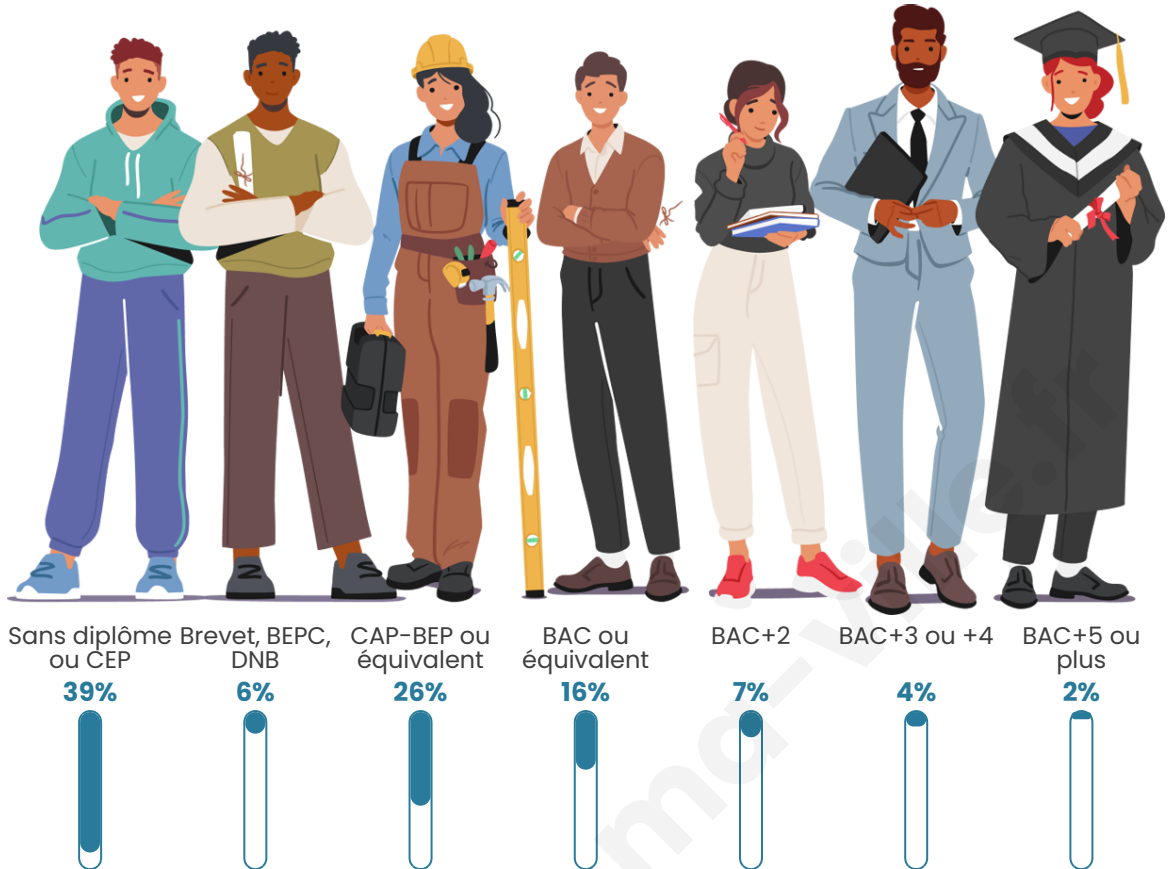

Tranche d'âge

Activité professionnelle

Niveau de diplôme

Composition des ménages

Profils électoraux

Premier tour

	Marine LE PEN	31.56 %
	Emmanuel MACRON	24.02 %
	Jean-Luc MÉLENCHON	12.27 %
	Jean LASSALLE	8.80 %
	Valérie PÉCRESSE	7.46 %
	Éric ZEMMOUR	5.99 %
	Nicolas DUPONT-AIGNAN	3.10 %
	Anne HIDALGO	2.37 %
	Yannick JADOT	1.70 %
	Fabien ROUSSEL	1.26 %
	Philippe POUTOU	0.81 %
	Nathalie ARTHAUD	0.67 %