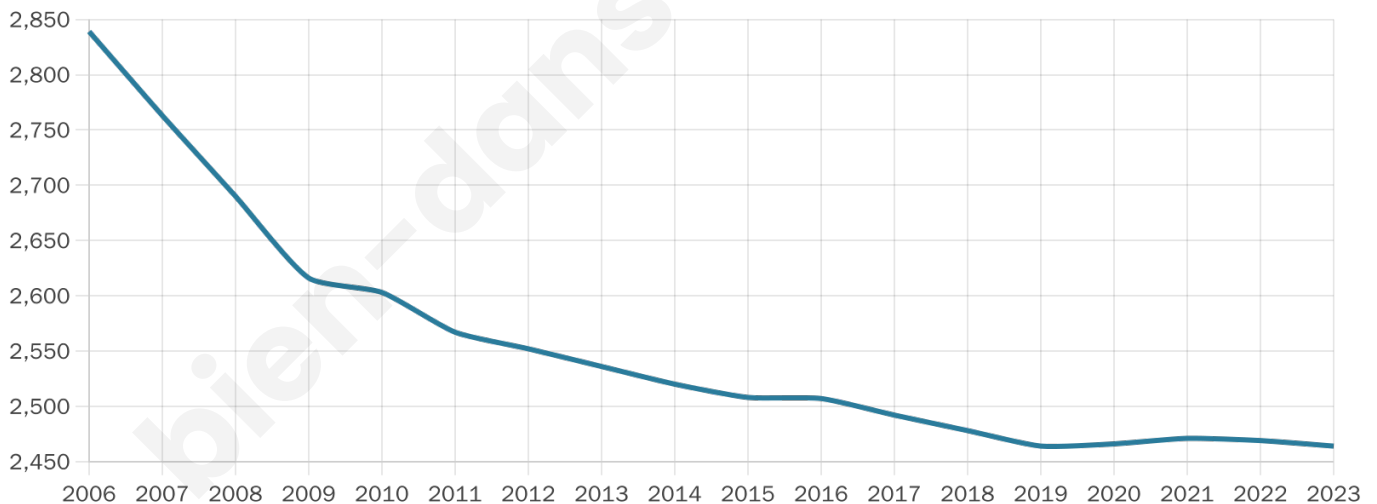

Version web

Ville de Lacaune

Présenté par

BIEN dans
ma **VILLE** 

Sommaire

Situation géographique	3
Statistiques sur la population	4
Evolution du nombre d'habitants	4
Tranche d'âge	5
0-14 ans	5
15-29 ans	5
30-44 ans	5
45-59 ans	5
60-74 ans	5
75-89 ans	5
90 ans et +	5
Activité professionnelle	5
Agriculteurs	5
Artisans, Commerçants	5
Cadres et sup.	5
Professions intermédiaires	5
Employé	5
Ouvrier	5
Retraité	5
Autres	5
Niveau de diplôme	6
Sans diplôme ou CEP	6
Brevet, BEPC, DNB	6
CAP-BEP ou équivalent	6
BAC ou équivalent	6
BAC+2	6
BAC+3 ou +4	6
BAC+5 ou plus	6
Composition des ménages	6
Couple sans enfant	6
Couple avec enfant(s)	6
Famille monoparentale	6
Colocation / Autre	6
Personnes seules	6
Profil électoraux	7
Premier tour	7
Sécurité	8
Evolution du nombre d'infractions	8
Pour comparer	9
Services à la population	10
Commerce	10
Éducation	10
Villes autour de Lacaune	11
Avis sur la ville de Lacaune	12
Moyenne par critère	12
Villes autour de Lacaune	12
Répartition des avis par note	12
Répartition des avis par note	12

47 ans

Pop active

45%

Taux chômage

6.8%

Pop densité

27 h/km²

Revenu moyen

21 900 €/an

Evolution du nombre d'habitants

Sources : Institut national de la statistique et des études économiques (insee) selon Les dernières parutions officielles de 2024 portant sur les années 2020, 2021 et 2022.