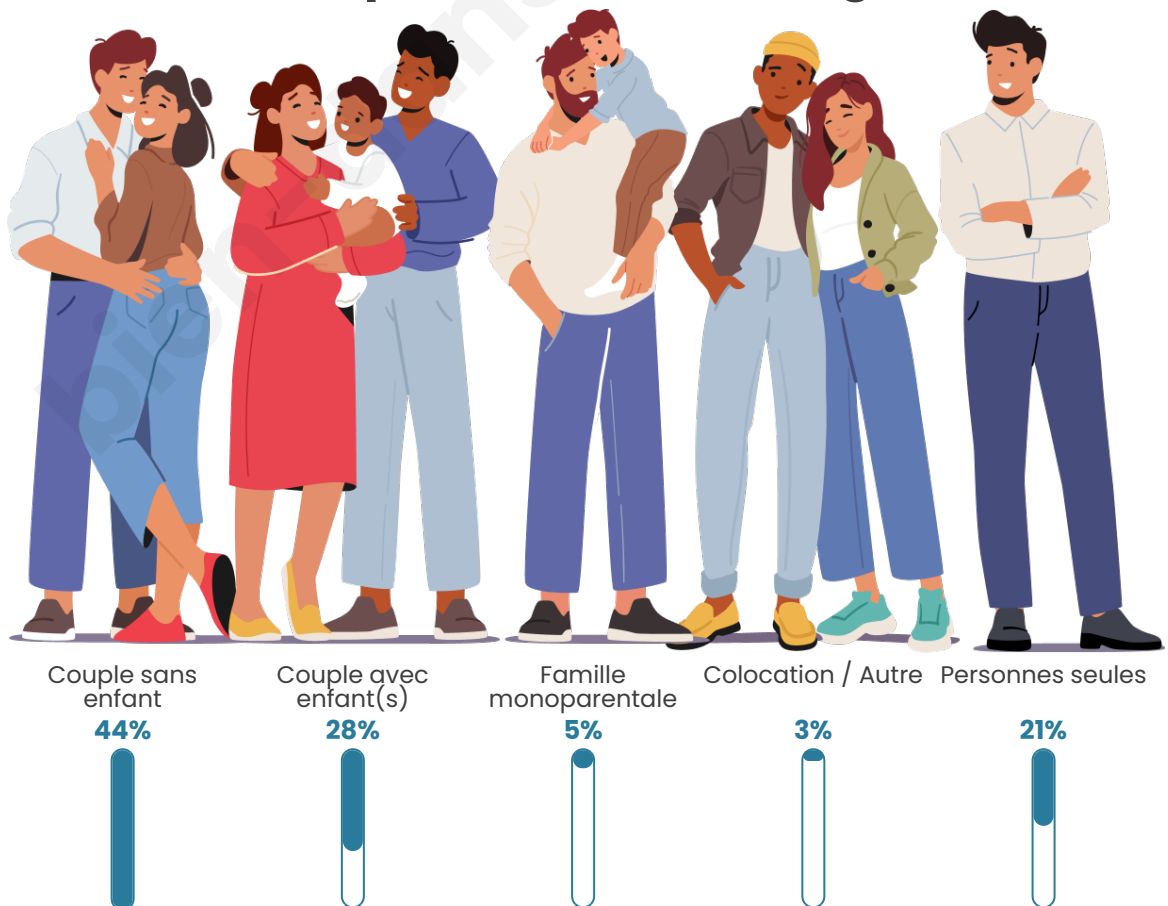

Tranche d'âge

Activité professionnelle

Niveau de diplôme

Composition des ménages

Profils électoraux

Premier tour

	Marine LE PEN	31.56 %
	Emmanuel MACRON	24.02 %
	Jean-Luc MÉLENCHON	12.27 %
	Jean LASSALLE	8.80 %
	Valérie PÉCRESSE	7.46 %
	Éric ZEMMOUR	5.99 %
	Nicolas DUPONT-AIGNAN	3.10 %
	Anne HIDALGO	2.37 %
	Yannick JADOT	1.70 %
	Fabien ROUSSEL	1.26 %
	Philippe POUTOU	0.81 %
	Nathalie ARTHAUD	0.67 %