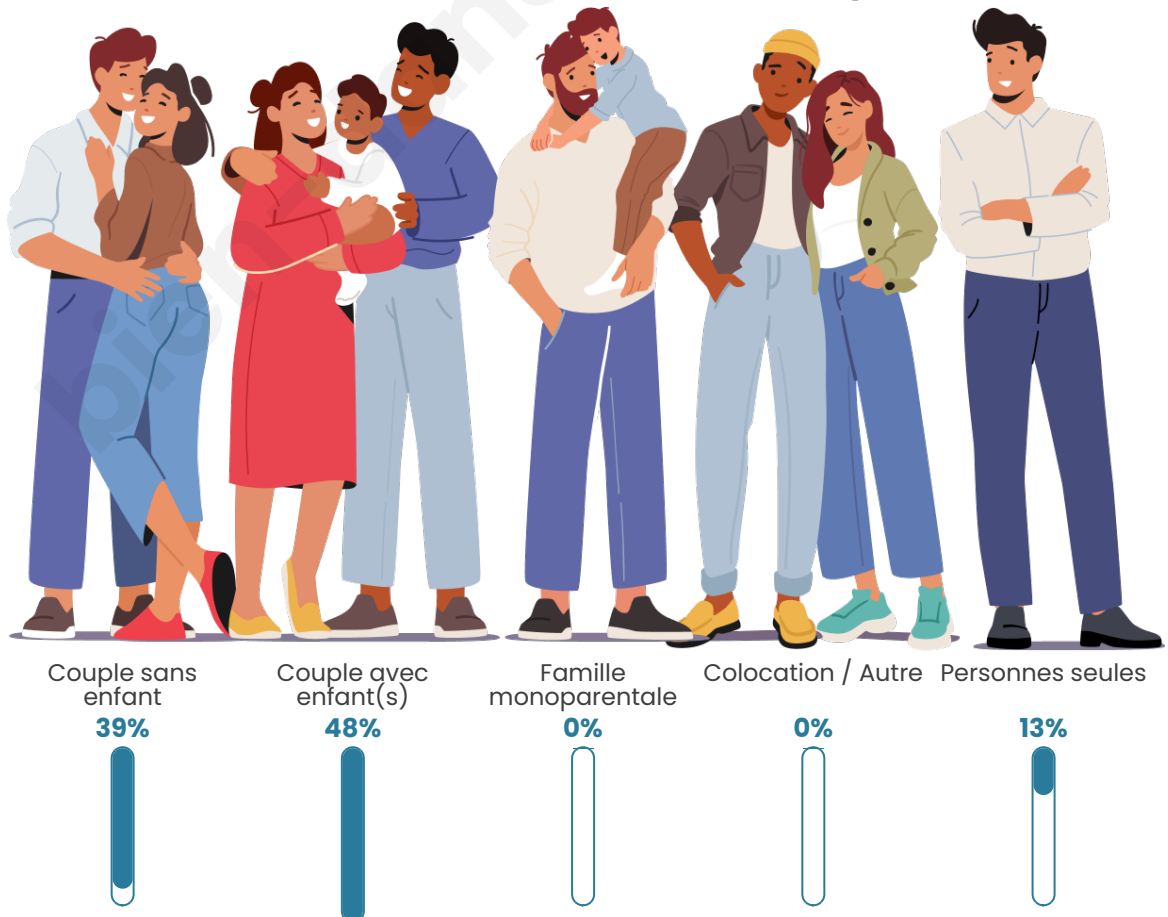

Tranche d'âge

Activité professionnelle

Niveau de diplôme

Composition des ménages

Profils électoraux

Premier tour

	Emmanuel MACRON	36.28 %
	Marine LE PEN	20.93 %
	Jean-Luc MÉLENCHON	9.77 %
	Jean LASSALLE	9.30 %
	Éric ZEMMOUR	6.98 %
	Valérie PÉCRESSÉ	5.58 %
	Fabien ROUSSEL	3.72 %
	Yannick JADOT	2.79 %
	Anne HIDALGO	1.86 %
	Philippe POUTOU	1.86 %
	Nicolas DUPONT-AIGNAN	0.93 %
	Nathalie ARTHAUD	0.00 %