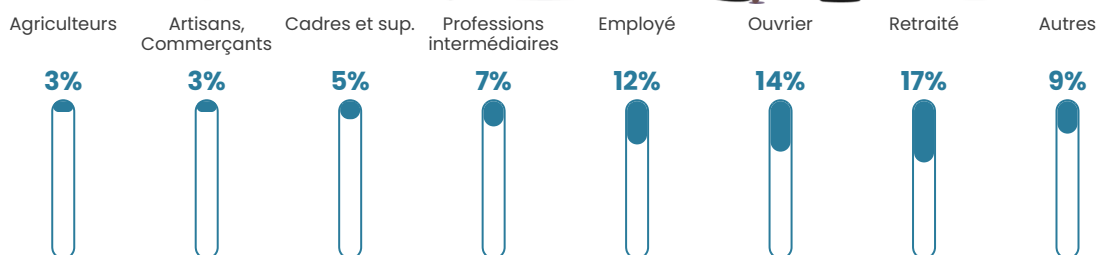

Pop densité

26 h/km²

Revenu moyen

21 760 €/an

Evolution du nombre d'habitants

Sources : Institut national de la statistique et des études économiques (insee) selon Les dernières parutions officielles de 2024 portant sur les années 2020, 2021 et 2022.

Tranche d'âge

Activité professionnelle

Niveau de diplôme

Composition des ménages

Profils électoraux

Premier tour

	Emmanuel MACRON	36.28 %
	Marine LE PEN	20.93 %
	Jean-Luc MÉLENCHON	9.77 %
	Jean LASSALLE	9.30 %
	Éric ZEMMOUR	6.98 %
	Valérie PÉCRESSÉ	5.58 %
	Fabien ROUSSEL	3.72 %
	Yannick JADOT	2.79 %
	Anne HIDALGO	1.86 %
	Philippe POUTOU	1.86 %
	Nicolas DUPONT-AIGNAN	0.93 %
	Nathalie ARTHAUD	0.00 %