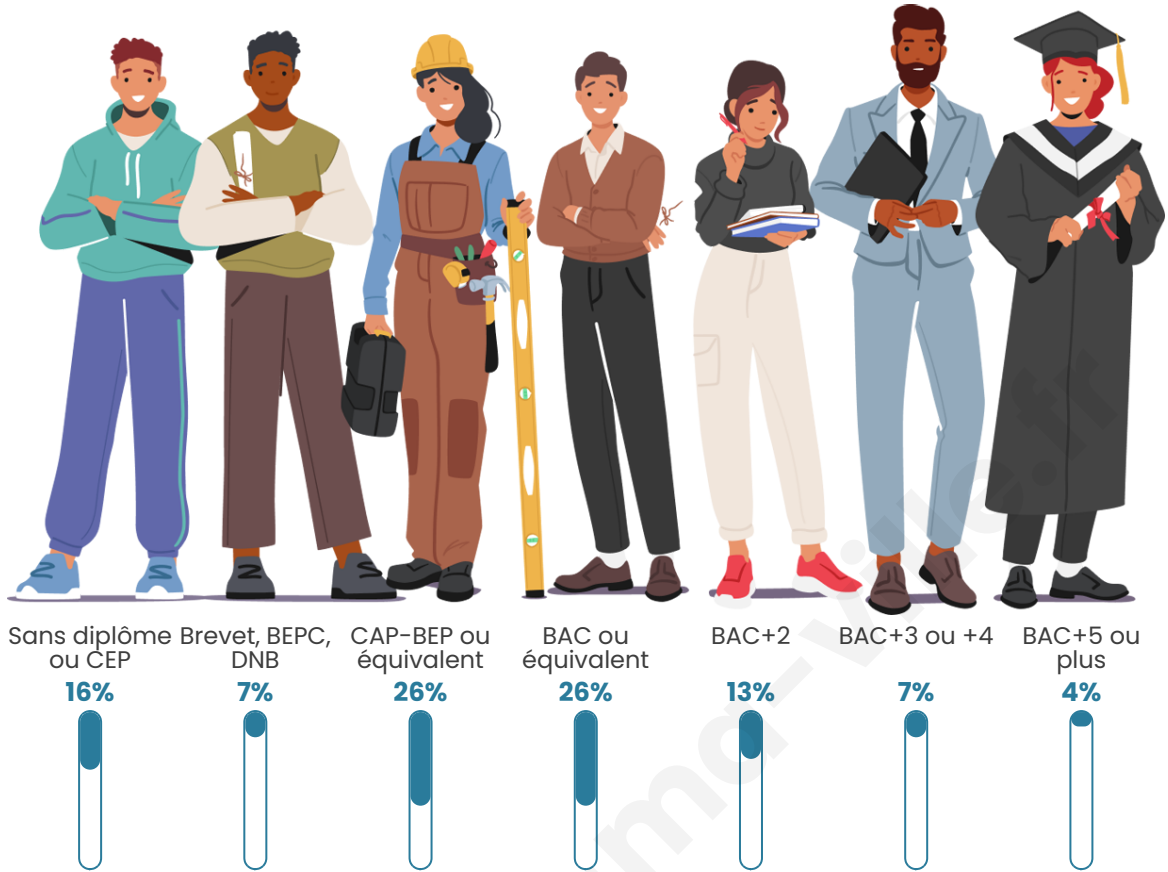

Nombre d'habitants

394

Age moyen

40 ans

Pop active

44.4%

Taux chômage

2.8%

Pop densité

26 h/km²

Revenu moyen

21 760 €/an

Evolution du nombre d'habitants

Sources : Institut national de la statistique et des études économiques (insee) selon Les dernières parutions officielles de 2024 portant sur les années 2020, 2021 et 2022.

Tranche d'âge

Activité professionnelle

Niveau de diplôme

Composition des ménages

Profils électoraux

Premier tour

	Emmanuel MACRON	36.28 %
	Marine LE PEN	20.93 %
	Jean-Luc MÉLENCHON	9.77 %
	Jean LASSALLE	9.30 %
	Éric ZEMMOUR	6.98 %
	Valérie PÉCRESSÉ	5.58 %
	Fabien ROUSSEL	3.72 %
	Yannick JADOT	2.79 %
	Anne HIDALGO	1.86 %
	Philippe POUTOU	1.86 %
	Nicolas DUPONT-AIGNAN	0.93 %
	Nathalie ARTHAUD	0.00 %