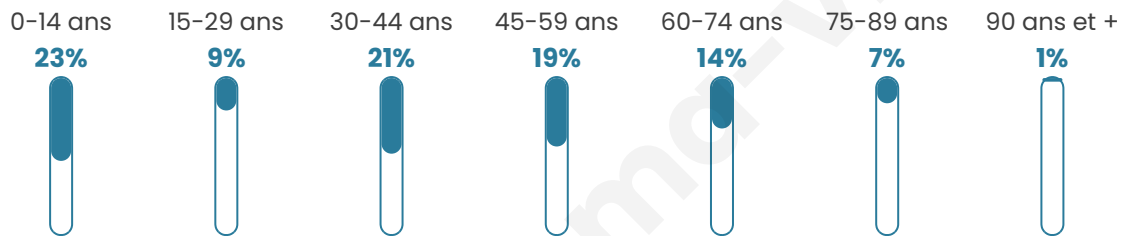

Nombre d'habitants

394

Age moyen

40 ans

Pop active

44.4%

Taux chômage

2.8%

Pop densité

26 h/km²

Revenu moyen

21 760 €/an

Evolution du nombre d'habitants

Sources : Institut national de la statistique et des études économiques (insee) selon Les dernières parutions officielles de 2024 portant sur les années 2020, 2021 et 2022.

Tranche d'âge

Activité professionnelle

Niveau de diplôme

Composition des ménages

Profils électoraux

Premier tour

	Emmanuel MACRON	36.28 %
	Marine LE PEN	20.93 %
	Jean-Luc MÉLENCHON	9.77 %
	Jean LASSALLE	9.30 %
	Éric ZEMMOUR	6.98 %
	Valérie PÉCRESSÉ	5.58 %
	Fabien ROUSSEL	3.72 %
	Yannick JADOT	2.79 %
	Anne HIDALGO	1.86 %
	Philippe POUTOU	1.86 %
	Nicolas DUPONT-AIGNAN	0.93 %
	Nathalie ARTHAUD	0.00 %

Second tour

	Emmanuel MACRON	58,62 %
	Marine LE PEN	41,38 %

257 inscrits

Participation : 88.72%

Votes blancs : 7.46%

Votes nuls : 3.51%

257 inscrits

Participation : 85.6%