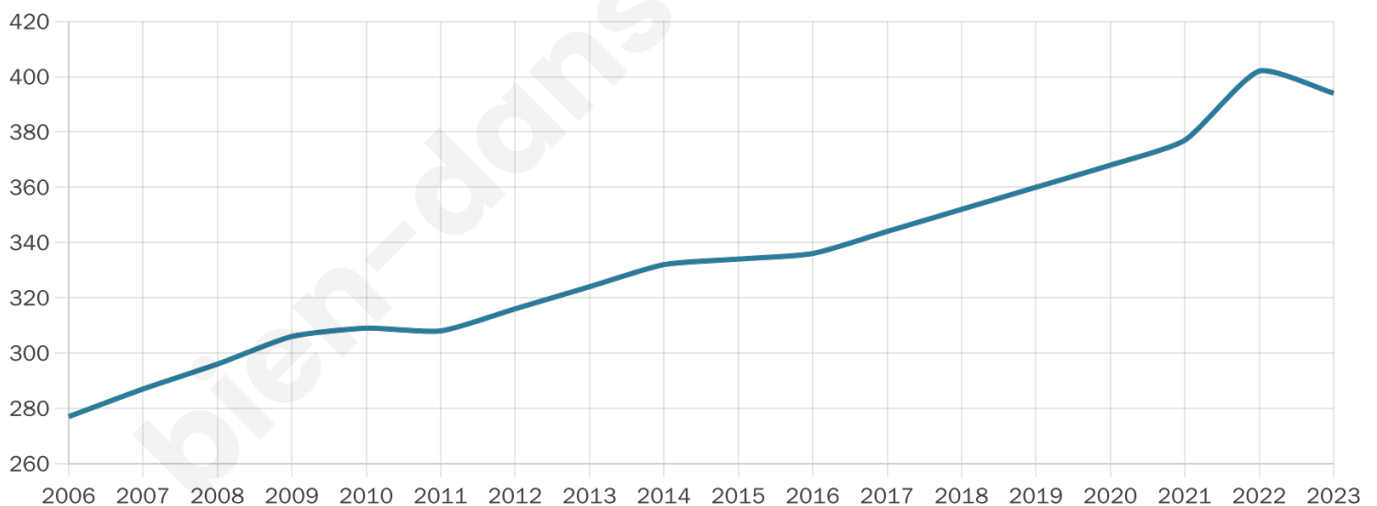

Nombre d'habitants

394

Age moyen

40 ans

Pop active

44.4%

Taux chômage

2.8%

Pop densité

26 h/km²

Revenu moyen

21 760 €/an

Evolution du nombre d'habitants

Sources : Institut national de la statistique et des études économiques (insee) selon Les dernières parutions officielles de 2024 portant sur les années 2020, 2021 et 2022.

Tranche d'âge

Activité professionnelle

Niveau de diplôme

Composition des ménages

Profils électoraux

Premier tour

	Emmanuel MACRON	36.28 %
	Marine LE PEN	20.93 %
	Jean-Luc MÉLENCHON	9.77 %
	Jean LASSALLE	9.30 %
	Éric ZEMMOUR	6.98 %
	Valérie PÉCRESSÉ	5.58 %
	Fabien ROUSSEL	3.72 %
	Yannick JADOT	2.79 %
	Anne HIDALGO	1.86 %
	Philippe POUTOU	1.86 %
	Nicolas DUPONT-AIGNAN	0.93 %
	Nathalie ARTHAUD	0.00 %