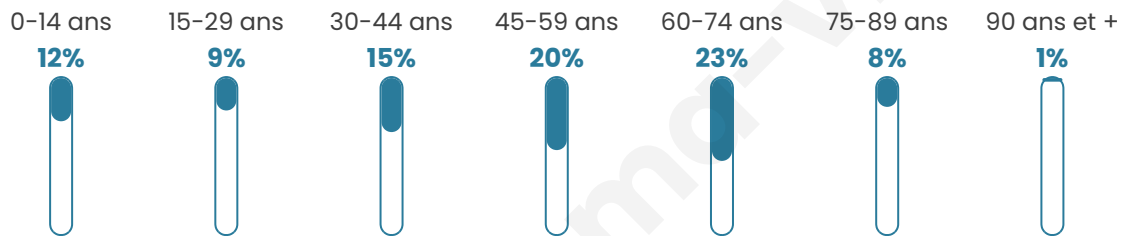

5 739

Age moyen

47 ans

Pop active

37.9%

Taux chômage

10.3%

Pop densité

27 h/km²

Revenu moyen

25 500 €/an

Evolution du nombre d'habitants

Sources : Institut national de la statistique et des études économiques (insee) selon Les dernières parutions officielles de 2024 portant sur les années 2020, 2021 et 2022.

Tranche d'âge

Activité professionnelle

Niveau de diplôme

Composition des ménages

Profils électoraux

Premier tour

	Emmanuel MACRON	30.08 %
	Jean-Luc MÉLENCHON	21.30 %
	Marine LE PEN	18.40 %
	Éric ZEMMOUR	8.33 %
	Jean LASSALLE	5.20 %
	Yannick JADOT	4.71 %
	Valérie PÉCRESE	4.37 %
	Fabien ROUSSEL	2.39 %
	Nicolas DUPONT-AIGNAN	2.34 %
	Anne HIDALGO	1.71 %
	Philippe POUTOU	0.81 %
	Nathalie ARTHAUD	0.36 %