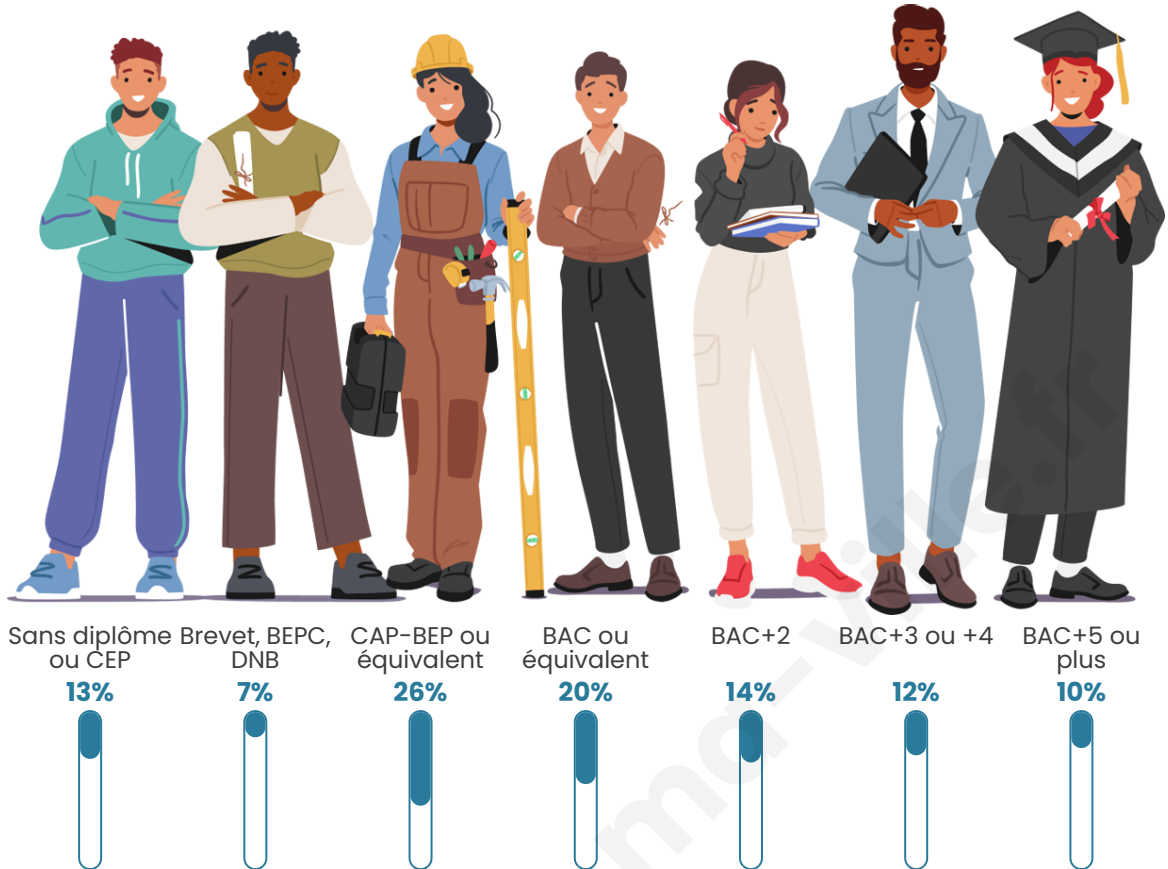

5 739

Age moyen

47 ans

Pop active

37.9%

Taux chômage

10.3%

Pop densité

Tranche d'âge

Activité professionnelle

Niveau de diplôme

Composition des ménages

Profils électoraux

Premier tour

	Emmanuel MACRON	30.08 %
	Jean-Luc MÉLENCHON	21.30 %
	Marine LE PEN	18.40 %
	Éric ZEMMOUR	8.33 %
	Jean LASSALLE	5.20 %
	Yannick JADOT	4.71 %
	Valérie PÉCRESE	4.37 %
	Fabien ROUSSEL	2.39 %
	Nicolas DUPONT-AIGNAN	2.34 %
	Anne HIDALGO	1.71 %
	Philippe POUTOU	0.81 %
	Nathalie ARTHAUD	0.36 %