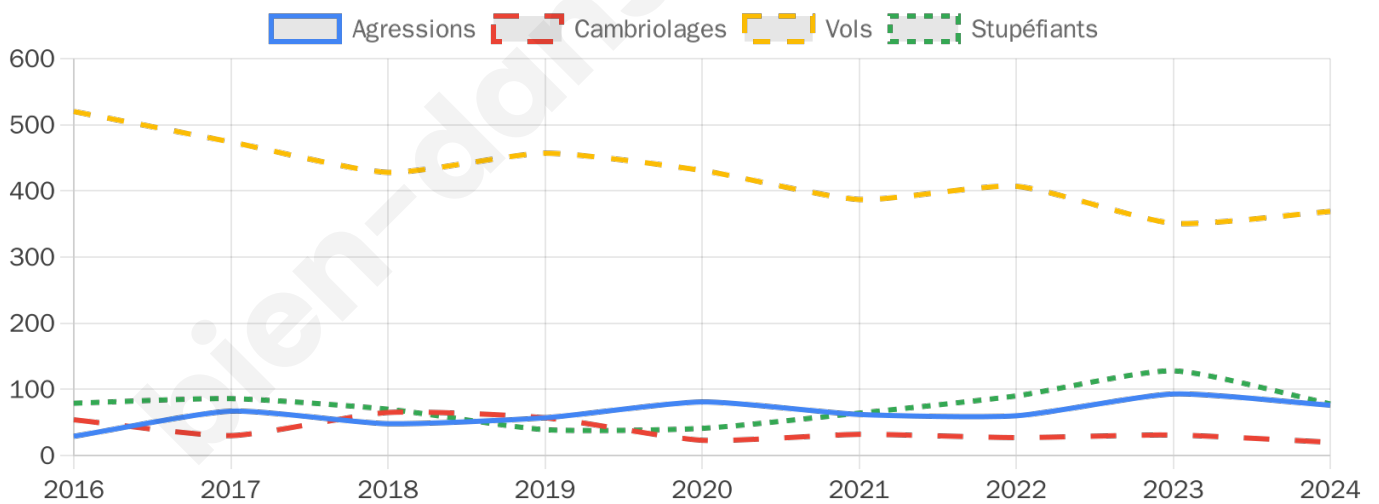

5 585 inscrits

Participation : 81%
Votes blancs : 1.33%
Votes nuls : 0.51%

Second tour

	Emmanuel MACRON	62,3 %
	Marine LE PEN	37,7 %

5 582 inscrits

Participation : 78.14%
Votes blancs : 8.69%
Votes nuls : 1.79%

Sécurité

Agressions physiques / sexuelles

76

Cambriolages

20

Vols / dégradations

369

Stupéfiants

78

Evolution du nombre d'infractions

Pour comparer

(en proportion du nombre d'habitants)

Sources : Bases statistiques communale, départementale et régionale de la délinquance enregistrée par la police et la gendarmerie nationales selon les dernières parutions officielles de 2025 portant sur l'année 2024 ([data.gouv](https://data.gouv.fr)).