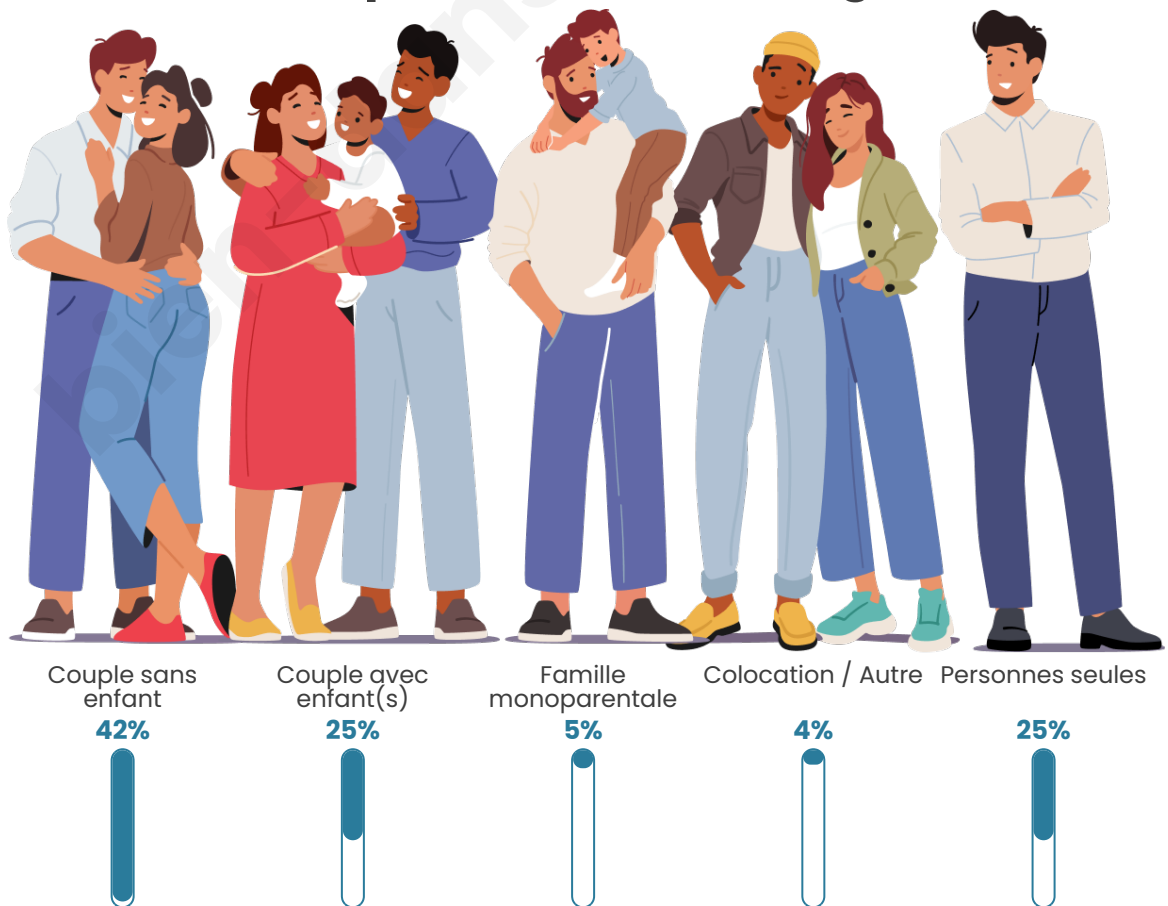

Tranche d'âge

Activité professionnelle

Niveau de diplôme

Composition des ménages

Profils électoraux

Premier tour

	Emmanuel MACRON	30.08 %
	Jean-Luc MÉLENCHON	21.30 %
	Marine LE PEN	18.40 %
	Éric ZEMMOUR	8.33 %
	Jean LASSALLE	5.20 %
	Yannick JADOT	4.71 %
	Valérie PÉCRESE	4.37 %
	Fabien ROUSSEL	2.39 %
	Nicolas DUPONT-AIGNAN	2.34 %
	Anne HIDALGO	1.71 %
	Philippe POUTOU	0.81 %
	Nathalie ARTHAUD	0.36 %