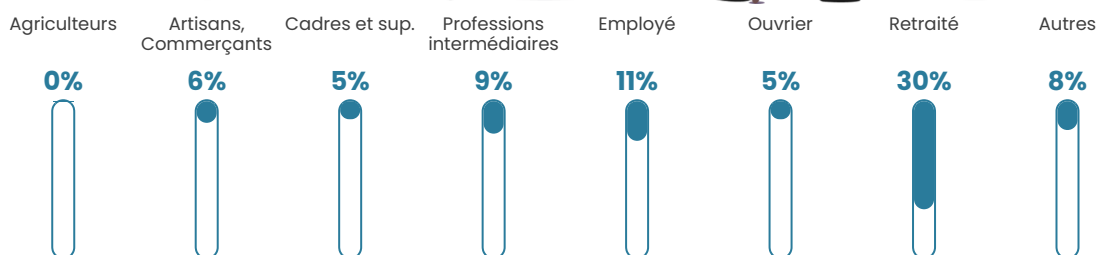

27 h/km²

Revenu moyen

25 500 €/an

Evolution du nombre d'habitants

Sources : Institut national de la statistique et des études économiques (insee) selon Les dernières parutions officielles de 2024 portant sur les années 2020, 2021 et 2022.

Tranche d'âge

Activité professionnelle

Niveau de diplôme

Composition des ménages

Profils électoraux

Premier tour

	Emmanuel MACRON	30.08 %
	Jean-Luc MÉLENCHON	21.30 %
	Marine LE PEN	18.40 %
	Éric ZEMMOUR	8.33 %
	Jean LASSALLE	5.20 %
	Yannick JADOT	4.71 %
	Valérie PÉCRESE	4.37 %
	Fabien ROUSSEL	2.39 %
	Nicolas DUPONT-AIGNAN	2.34 %
	Anne HIDALGO	1.71 %
	Philippe POUTOU	0.81 %
	Nathalie ARTHAUD	0.36 %