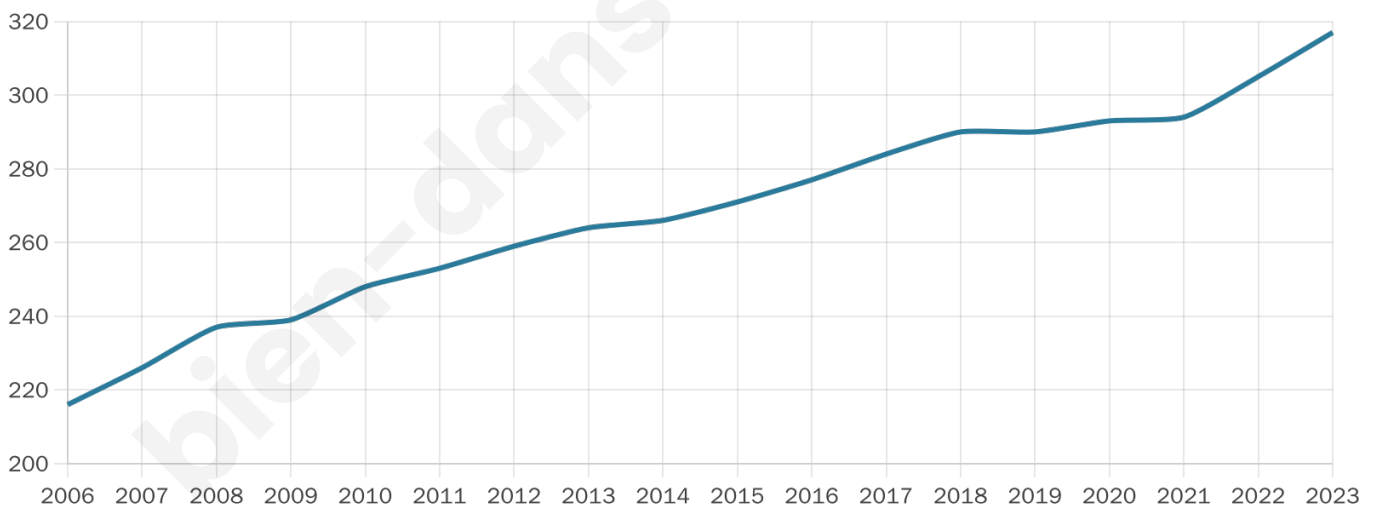

Version web

Ville de Labruyère-Dorsa

Présenté par

BIEN dans
ma **VILLE** 

Sommaire

Situation géographique	3
Statistiques sur la population	4
Evolution du nombre d'habitants	4
Tranche d'âge	5
0-14 ans	5
15-29 ans	5
30-44 ans	5
45-59 ans	5
60-74 ans	5
75-89 ans	5
90 ans et +	5
Activité professionnelle	5
Agriculteurs	5
Artisans, Commerçants	5
Cadres et sup.	5
Professions intermédiaires	5
Employé	5
Ouvrier	5
Retraité	5
Autres	5
Niveau de diplôme	6
Sans diplôme ou CEP	6
Brevet, BEPC, DNB	6
CAP-BEP ou équivalent	6
BAC ou équivalent	6
BAC+2	6
BAC+3 ou +4	6
BAC+5 ou plus	6
Composition des ménages	6
Couple sans enfant	6
Couple avec enfant(s)	6
Famille monoparentale	6
Colocation / Autre	6
Personnes seules	6
Profils électoraux	7
Premier tour	7
Sécurité	9
Evolution du nombre d'infractions	9
Pour comparer	10
Services à la population	11
Commerce	11
Éducation	11
Villes autour de Labruyère-Dorsa	12

Age moyen

36 ans

Pop active

49.2%

Taux chômage

4.4%

Pop densité

159 h/km²

Revenu moyen

28 110 €/an

Evolution du nombre d'habitants

Sources : Institut national de la statistique et des études économiques (insee) selon Les dernières parutions officielles de 2024 portant sur les années 2020, 2021 et 2022.