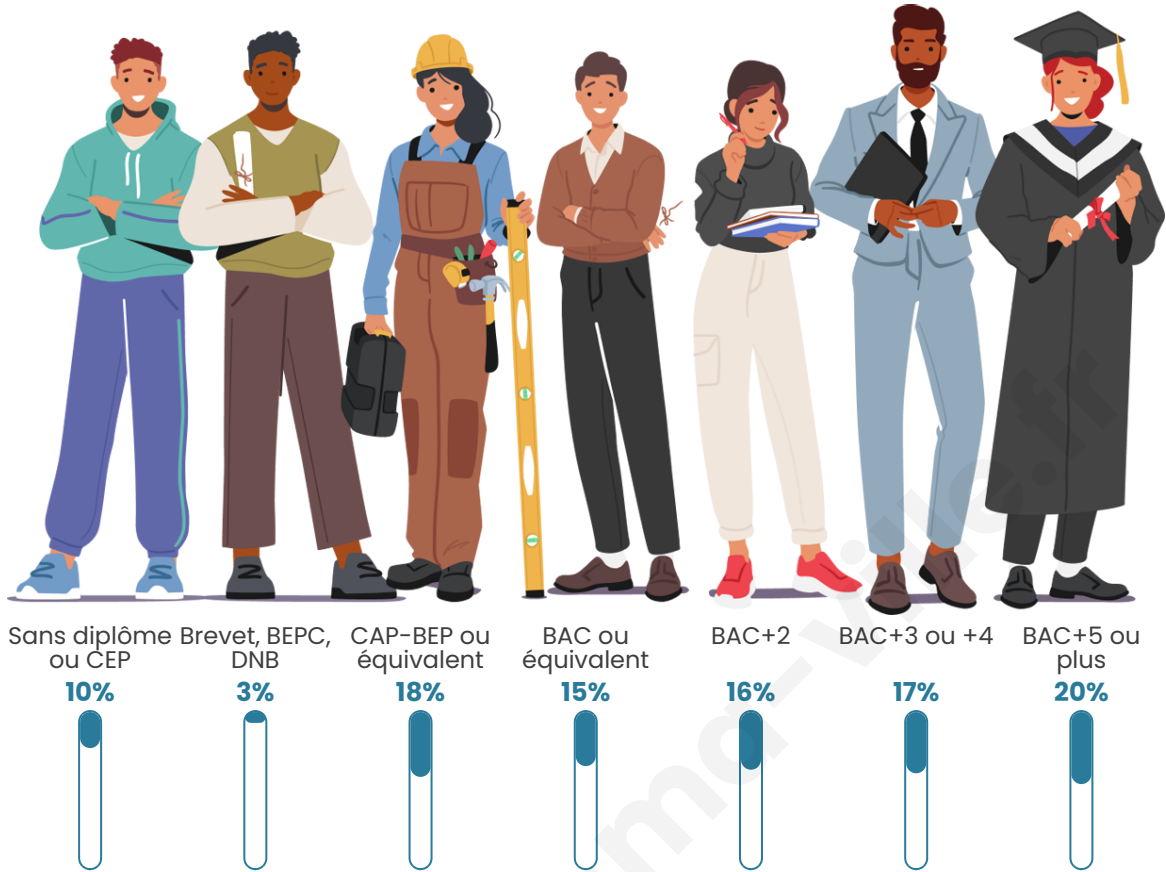

Tranche d'âge

Activité professionnelle

Niveau de diplôme

Composition des ménages

Profils électoraux

Premier tour

	Emmanuel MACRON	28.86 %
	Jean-Luc MÉLENCHON	21.39 %
	Marine LE PEN	13.43 %
	Yannick JADOT	8.96 %
	Éric ZEMMOUR	7.96 %
	Valérie PÉCRESSÉ	6.47 %
	Jean LASSALLE	5.47 %
	Anne HIDALGO	2.99 %
	Nicolas DUPONT- AIGNAN	2.49 %
	Fabien ROUSSEL	1.00 %
	Nathalie ARTHAUD	0.50 %
	Philippe POUTOU	0.50 %