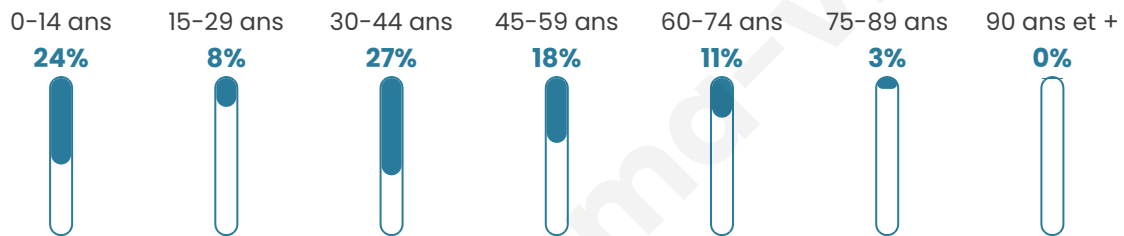

Age moyen

36 ans

Pop active

49.2%

Taux chômage

4.4%

Pop densité

159 h/km²

Revenu moyen

28 110 €/an

Evolution du nombre d'habitants

Sources : Institut national de la statistique et des études économiques (insee) selon Les dernières parutions officielles de 2024 portant sur les années 2020, 2021 et 2022.

Tranche d'âge

Activité professionnelle

Niveau de diplôme

Composition des ménages

Profils électoraux

Premier tour

	Emmanuel MACRON	28.86 %
	Jean-Luc MÉLENCHON	21.39 %
	Marine LE PEN	13.43 %
	Yannick JADOT	8.96 %
	Éric ZEMMOUR	7.96 %
	Valérie PÉCRESSÉ	6.47 %
	Jean LASSALLE	5.47 %
	Anne HIDALGO	2.99 %
	Nicolas DUPONT- AIGNAN	2.49 %
	Fabien ROUSSEL	1.00 %
	Nathalie ARTHAUD	0.50 %
	Philippe POUTOU	0.50 %