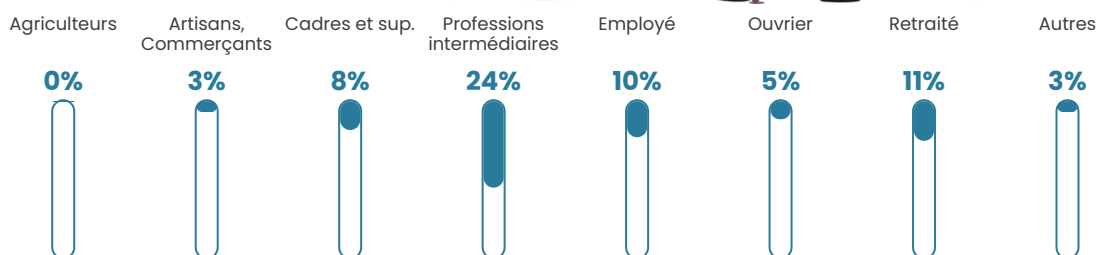

Revenu moyen

28 110 €/an

Evolution du nombre d'habitants

Sources : Institut national de la statistique et des études économiques (insee) selon Les dernières parutions officielles de 2024 portant sur les années 2020, 2021 et 2022.

Tranche d'âge

Activité professionnelle

Niveau de diplôme

Composition des ménages

Profils électoraux

Premier tour

	Emmanuel MACRON	28.86 %
	Jean-Luc MÉLENCHON	21.39 %
	Marine LE PEN	13.43 %
	Yannick JADOT	8.96 %
	Éric ZEMMOUR	7.96 %
	Valérie PÉCRESSÉ	6.47 %
	Jean LASSALLE	5.47 %
	Anne HIDALGO	2.99 %
	Nicolas DUPONT- AIGNAN	2.49 %
	Fabien ROUSSEL	1.00 %
	Nathalie ARTHAUD	0.50 %
	Philippe POUTOU	0.50 %