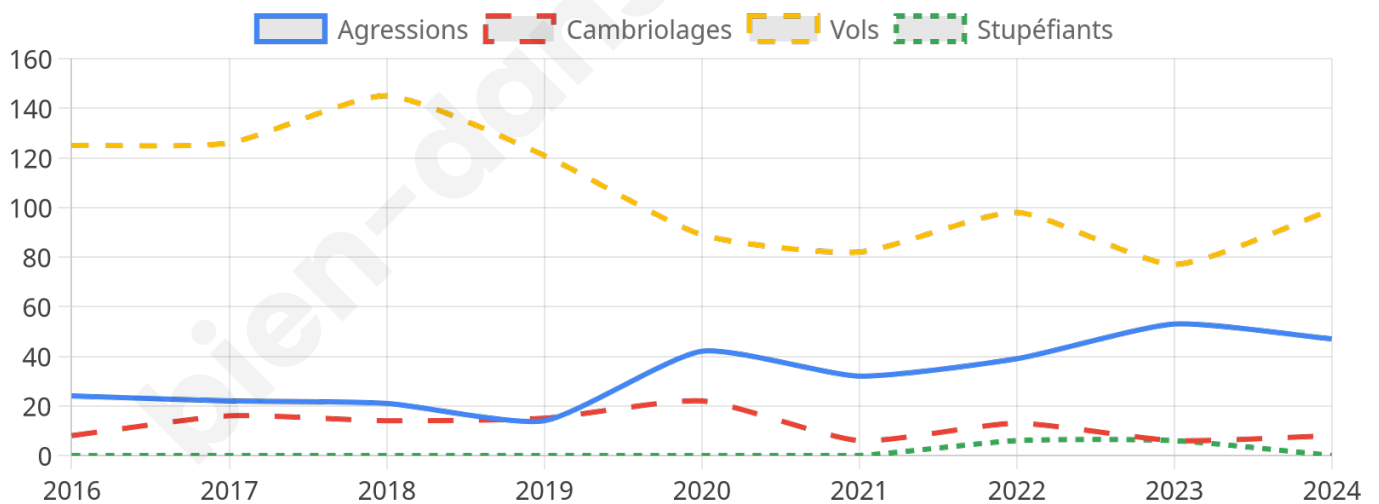

4 960 inscrits

Participation : 78.79%

Votes blancs : 1.51%

Votes nuls : 1.05%

Second tour

	Emmanuel MACRON	49,14 %
	Marine LE PEN	50,86 %

4 962 inscrits

Participation : 76.7%

Votes blancs : 6.65%

Votes nuls : 3.36%

Sécurité

Agressions physiques / sexuelles

47

Cambriolages

8

Vols / dégradations

99

Stupéfiants

0

Evolution du nombre d'infractions

Pour comparer

(en proportion du nombre d'habitants)

Sources : Bases statistiques communale, départementale et régionale de la délinquance enregistrée par la police et la gendarmerie nationales selon les dernières parutions officielles de 2025 portant sur l'année 2024 ([data.gouv](https://data.gouv.fr)).