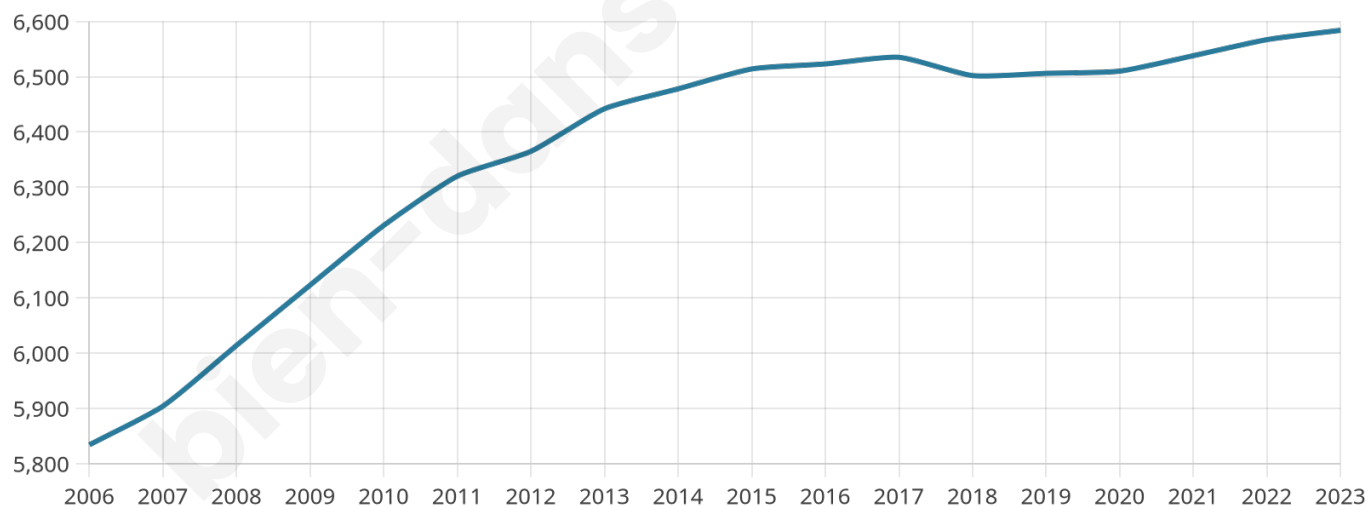

Version web

Ville de Labruguière

Présenté par

BIEN dans
ma **VILLE** 

Sommaire

Situation géographique	3
Statistiques sur la population	4
Evolution du nombre d'habitants	4
Tranche d'âge	5
0-14 ans	5
15-29 ans	5
30-44 ans	5
45-59 ans	5
60-74 ans	5
75-89 ans	5
90 ans et +	5
Activité professionnelle	5
Agriculteurs	5
Artisans, Commerçants	5
Cadres et sup.	5
Professions intermédiaires	5
Employé	5
Ouvrier	5
Retraité	5
Autres	5
Niveau de diplôme	6
Sans diplôme ou CEP	6
Brevet, BEPC, DNB	6
CAP-BEP ou équivalent	6
BAC ou équivalent	6
BAC+2	6
BAC+3 ou +4	6
BAC+5 ou plus	6
Composition des ménages	6
Couple sans enfant	6
Couple avec enfant(s)	6
Famille monoparentale	6
Colocation / Autre	6
Personnes seules	6
Profil électoraux	7
Premier tour	7
Sécurité	8
Evolution du nombre d'infractions	8
Pour comparer	9
Services à la population	10
Commerce	10
Éducation	10
Villes autour de Labruguière	11
Avis sur la ville de Labruguière	12
Moyenne par critère	12
Villes autour de Labruguière	12
Répartition des avis par note	12
Répartition des avis par note	12

44 ans

Pop active

43.1%

Taux chômage

8.6%

Pop densité

110 h/km²

Revenu moyen

21 070 €/an

Evolution du nombre d'habitants

Sources : Institut national de la statistique et des études économiques (insee) selon Les dernières parutions officielles de 2024 portant sur les années 2020, 2021 et 2022.