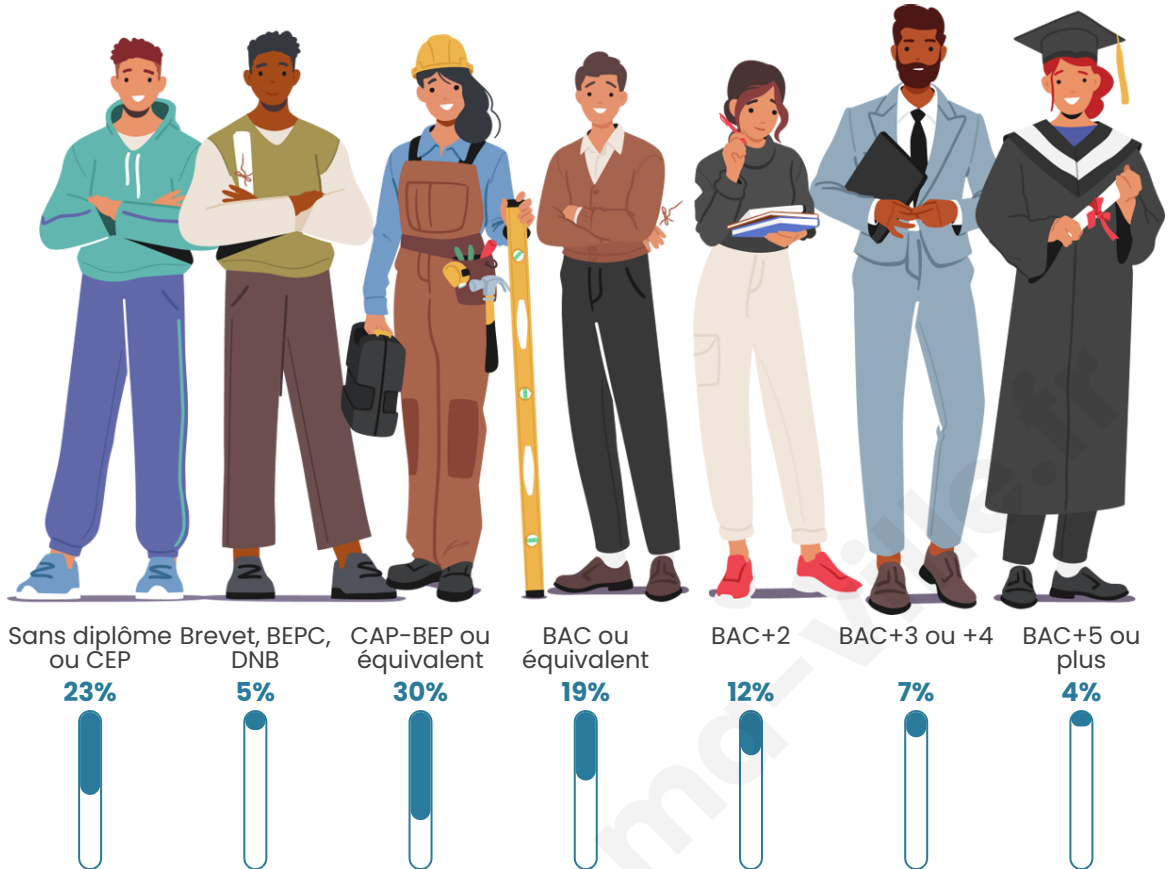

Tranche d'âge

Activité professionnelle

Niveau de diplôme

Composition des ménages

Profils électoraux

Premier tour

	Marine LE PEN	29.04 %
	Emmanuel MACRON	22.53 %
	Jean-Luc MÉLENCHON	17.99 %
	Jean LASSALLE	8.43 %
	Éric ZEMMOUR	6.41 %
	Valérie PÉCRESSE	4.20 %
	Yannick JADOT	3.36 %
	Nicolas DUPONT-AIGNAN	2.49 %
	Fabien ROUSSEL	2.21 %
	Anne HIDALGO	2.18 %
	Philippe POUTOU	0.66 %
	Nathalie ARTHAUD	0.50 %