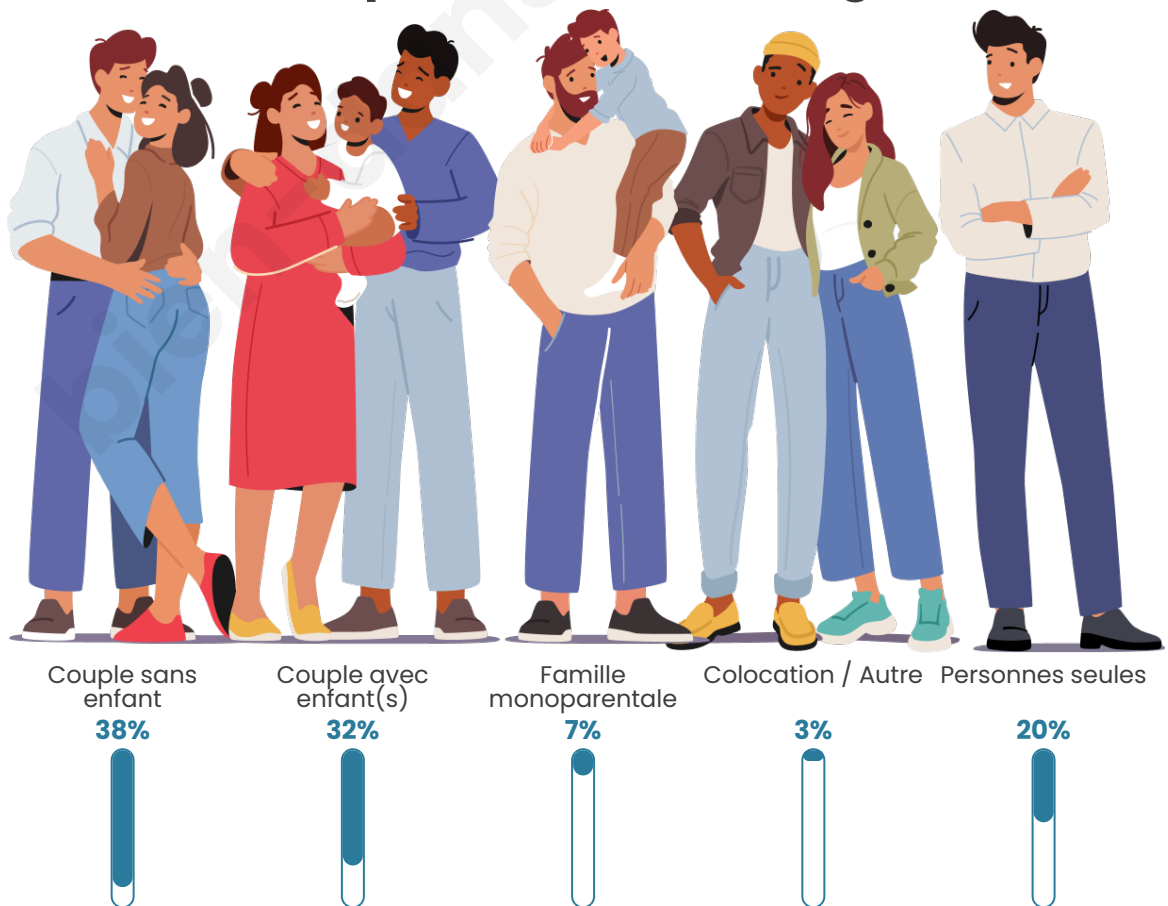

Tranche d'âge

Activité professionnelle

Niveau de diplôme

Composition des ménages

Profils électoraux

Premier tour

	Marine LE PEN	29.04 %
	Emmanuel MACRON	22.53 %
	Jean-Luc MÉLENCHON	17.99 %
	Jean LASSALLE	8.43 %
	Éric ZEMMOUR	6.41 %
	Valérie PÉCRESSE	4.20 %
	Yannick JADOT	3.36 %
	Nicolas DUPONT-AIGNAN	2.49 %
	Fabien ROUSSEL	2.21 %
	Anne HIDALGO	2.18 %
	Philippe POUTOU	0.66 %
	Nathalie ARTHAUD	0.50 %