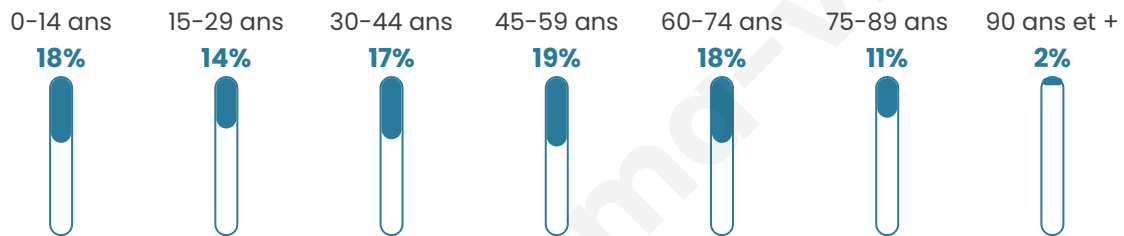

Version web

Ville de Labruguière

Présenté par

BIEN dans
ma **VILLE** 

Sommaire

Situation géographique	3
Statistiques sur la population	4
Evolution du nombre d'habitants	4
Tranche d'âge	5
0-14 ans	5
15-29 ans	5
30-44 ans	5
45-59 ans	5
60-74 ans	5
75-89 ans	5
90 ans et +	5
Activité professionnelle	5
Agriculteurs	5
Artisans, Commerçants	5
Cadres et sup.	5
Professions intermédiaires	5
Employé	5
Ouvrier	5
Retraité	5
Autres	5
Niveau de diplôme	6
Sans diplôme ou CEP	6
Brevet, BEPC, DNB	6
CAP-BEP ou équivalent	6
BAC ou équivalent	6
BAC+2	6
BAC+3 ou +4	6
BAC+5 ou plus	6
Composition des ménages	6
Couple sans enfant	6
Couple avec enfant(s)	6
Famille monoparentale	6
Colocation / Autre	6
Personnes seules	6
Profil électoraux	7
Premier tour	7
Sécurité	8
Evolution du nombre d'infractions	8
Pour comparer	9
Services à la population	10
Commerce	10
Éducation	10
Villes autour de Labruguière	11
Avis sur la ville de Labruguière	12
Moyenne par critère	12
Villes autour de Labruguière	12
Répartition des avis par note	12
Répartition des avis par note	12

44 ans

Pop active

43.1%

Taux chômage

8.6%

Pop densité

110 h/km²

Revenu moyen

Tranche d'âge

Activité professionnelle

Niveau de diplôme

Composition des ménages

Profils électoraux

Premier tour

	Marine LE PEN	29.04 %
	Emmanuel MACRON	22.53 %
	Jean-Luc MÉLENCHON	17.99 %
	Jean LASSALLE	8.43 %
	Éric ZEMMOUR	6.41 %
	Valérie PÉCRESSE	4.20 %
	Yannick JADOT	3.36 %
	Nicolas DUPONT-AIGNAN	2.49 %
	Fabien ROUSSEL	2.21 %
	Anne HIDALGO	2.18 %
	Philippe POUTOU	0.66 %
	Nathalie ARTHAUD	0.50 %