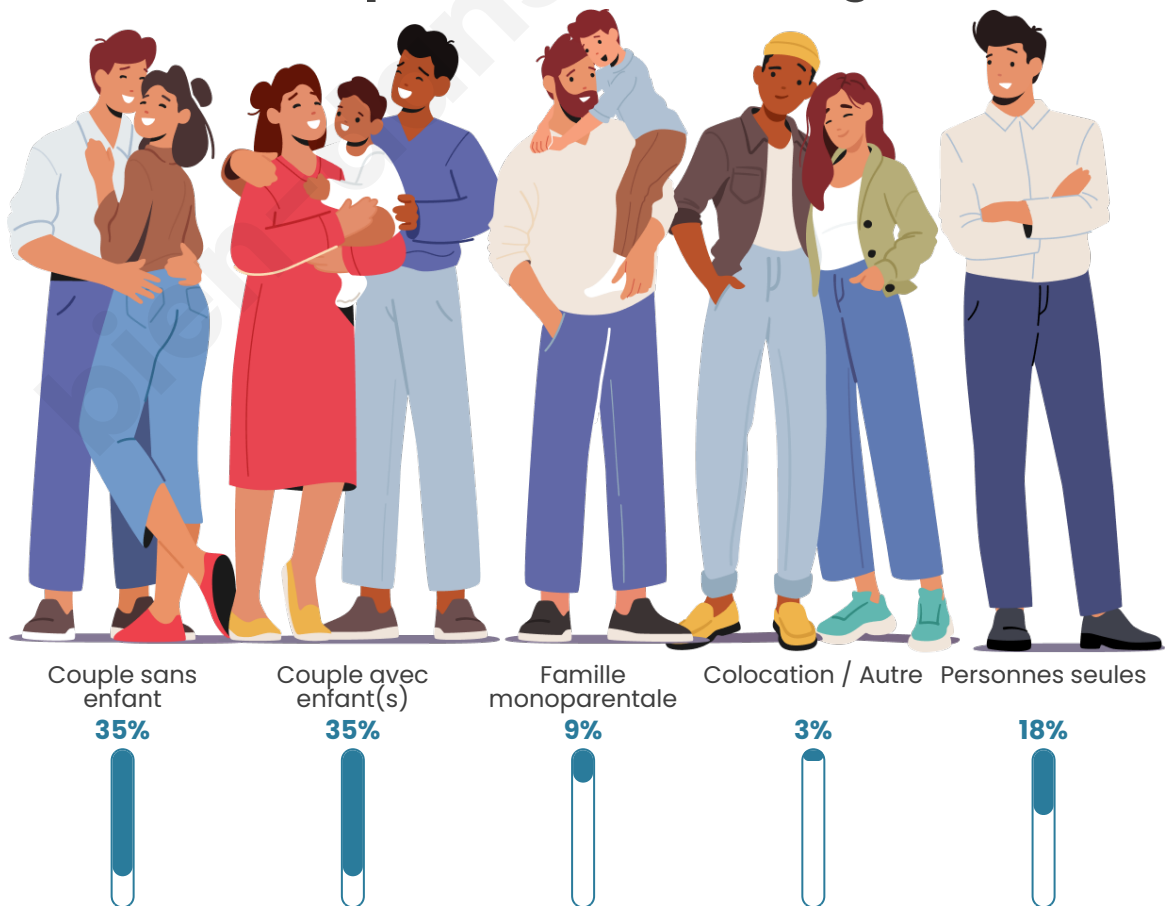

Tranche d'âge

Activité professionnelle

Niveau de diplôme

Composition des ménages

Profils électoraux

Premier tour

	Marine LE PEN	37.73 %
	Emmanuel MACRON	27.61 %
	Jean-Luc MÉLENCHON	12.27 %
	Éric ZEMMOUR	4.91 %
	Valérie PÉCRESSÉ	4.60 %
	Jean LASSALLE	4.29 %
	Fabien ROUSSEL	1.84 %
	Anne HIDALGO	1.84 %
	Nicolas DUPONT-AIGNAN	1.84 %
	Yannick JADOT	1.53 %
	Nathalie ARTHAUD	0.92 %
	Philippe POUTOU	0.61 %