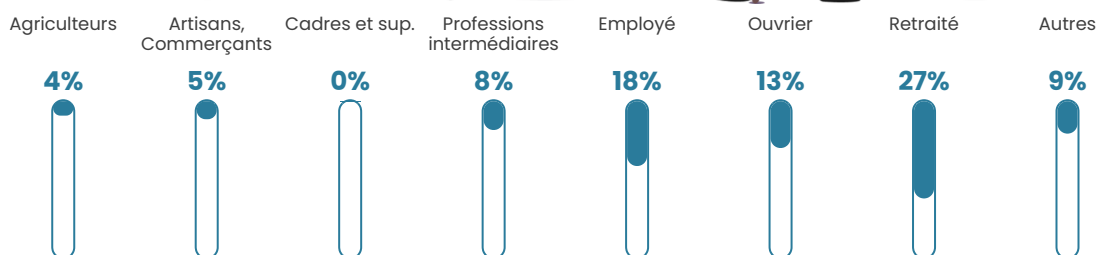

25 h/km²

Revenu moyen

21 760 €/an

Evolution du nombre d'habitants

Sources : Institut national de la statistique et des études économiques (insee) selon Les dernières parutions officielles de 2024 portant sur les années 2020, 2021 et 2022.

Tranche d'âge

Activité professionnelle

Niveau de diplôme

Composition des ménages

Profils électoraux

Premier tour

	Marine LE PEN	37.73 %
	Emmanuel MACRON	27.61 %
	Jean-Luc MÉLENCHON	12.27 %
	Éric ZEMMOUR	4.91 %
	Valérie PÉCRESSÉ	4.60 %
	Jean LASSALLE	4.29 %
	Fabien ROUSSEL	1.84 %
	Anne HIDALGO	1.84 %
	Nicolas DUPONT-AIGNAN	1.84 %
	Yannick JADOT	1.53 %
	Nathalie ARTHAUD	0.92 %
	Philippe POUTOU	0.61 %