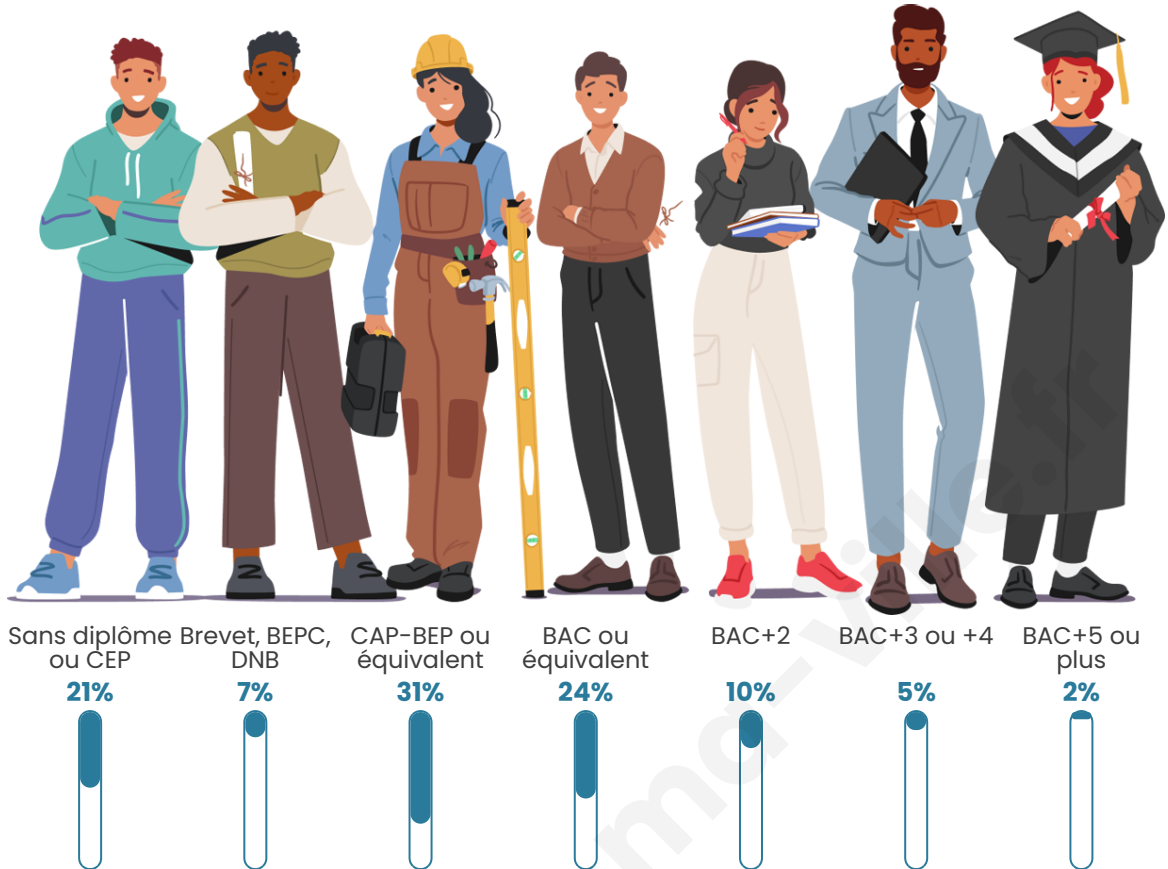

478

Age moyen

43 ans

Pop active

48.5%

Taux chômage

5.2%

Pop densité

Tranche d'âge

Activité professionnelle

Niveau de diplôme

Composition des ménages

Profils électoraux

Premier tour

	Marine LE PEN	37.73 %
	Emmanuel MACRON	27.61 %
	Jean-Luc MÉLENCHON	12.27 %
	Éric ZEMMOUR	4.91 %
	Valérie PÉCRESSÉ	4.60 %
	Jean LASSALLE	4.29 %
	Fabien ROUSSEL	1.84 %
	Anne HIDALGO	1.84 %
	Nicolas DUPONT-AIGNAN	1.84 %
	Yannick JADOT	1.53 %
	Nathalie ARTHAUD	0.92 %
	Philippe POUTOU	0.61 %