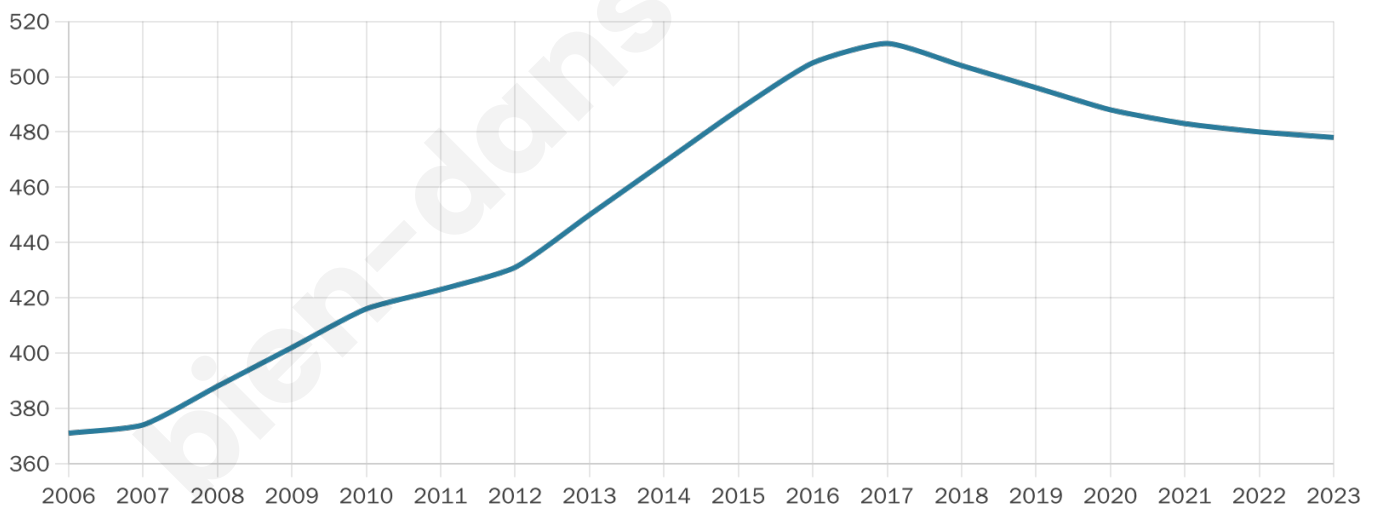

478

Age moyen

43 ans

Pop active

48.5%

Taux chômage

5.2%

Pop densité

25 h/km²

Revenu moyen

21 760 €/an

Evolution du nombre d'habitants

Sources : Institut national de la statistique et des études économiques (insee) selon Les dernières parutions officielles de 2024 portant sur les années 2020, 2021 et 2022.