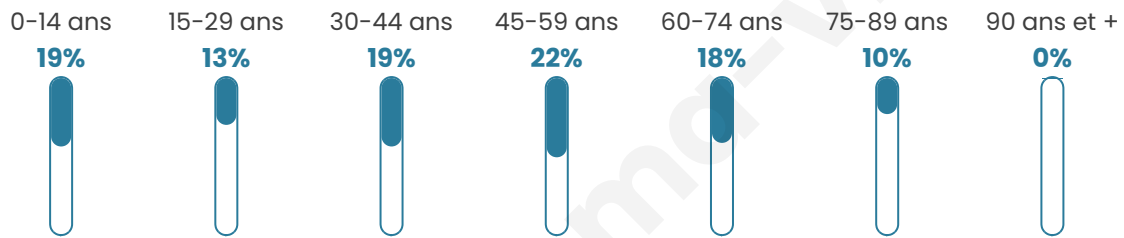

478

Age moyen

43 ans

Pop active

48.5%

Taux chômage

5.2%

Pop densité

25 h/km²

Revenu moyen

21 760 €/an

Evolution du nombre d'habitants

Sources : Institut national de la statistique et des études économiques (insee) selon Les dernières parutions officielles de 2024 portant sur les années 2020, 2021 et 2022.

Tranche d'âge

Activité professionnelle

Niveau de diplôme

Composition des ménages

Profils électoraux

Premier tour

	Marine LE PEN	37.73 %
	Emmanuel MACRON	27.61 %
	Jean-Luc MÉLENCHON	12.27 %
	Éric ZEMMOUR	4.91 %
	Valérie PÉCRESSÉ	4.60 %
	Jean LASSALLE	4.29 %
	Fabien ROUSSEL	1.84 %
	Anne HIDALGO	1.84 %
	Nicolas DUPONT-AIGNAN	1.84 %
	Yannick JADOT	1.53 %
	Nathalie ARTHAUD	0.92 %
	Philippe POUTOU	0.61 %