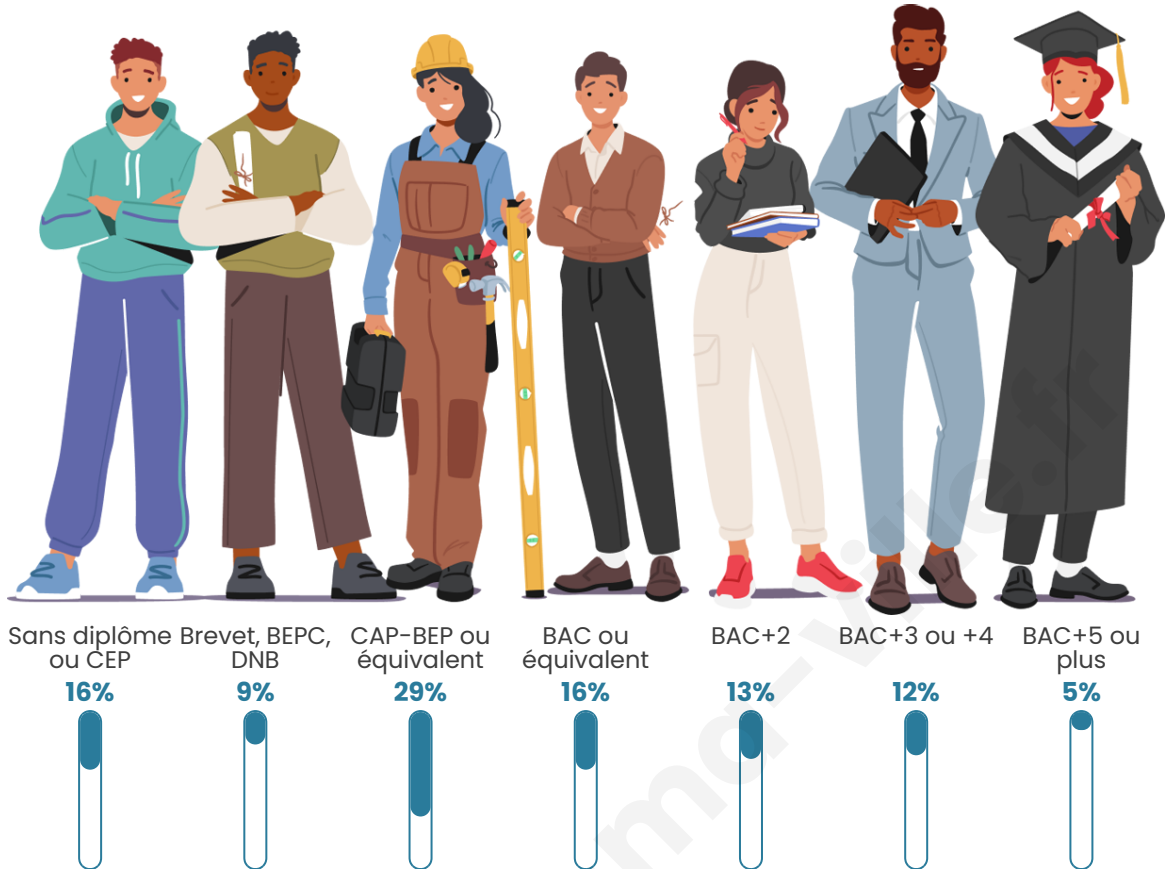

Age moyen

48 ans

Pop active

44.1%

Taux chômage

8.6%

Pop densité

81 h/km²

Tranche d'âge

Activité professionnelle

Niveau de diplôme

Composition des ménages

Profils électoraux

Premier tour

	Emmanuel MACRON	23.04 %
	Marine LE PEN	22.55 %
	Jean-Luc MÉLENCHON	14.71 %
	Jean LASSALLE	13.73 %
	Éric ZEMMOUR	9.31 %
	Yannick JADOT	5.39 %
	Valérie PÉCRESE	4.41 %
	Fabien ROUSSEL	2.45 %
	Nicolas DUPONT- AIGNAN	1.47 %
	Nathalie ARTHAUD	0.98 %
	Anne HIDALGO	0.98 %
	Philippe POUTOU	0.98 %