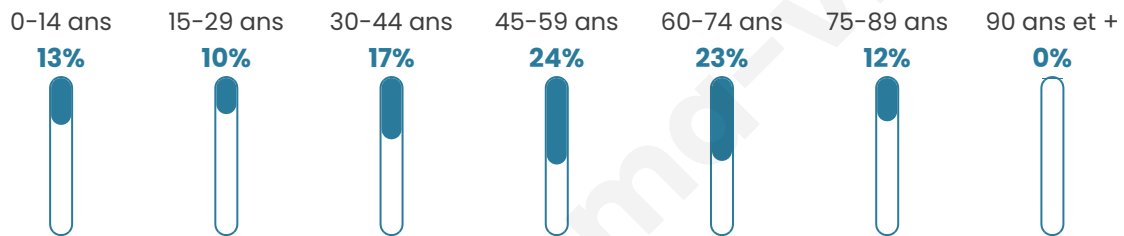

Age moyen

48 ans

Pop active

44.1%

Taux chômage

8.6%

Pop densité

81 h/km²

Revenu moyen

22 270 €/an

Evolution du nombre d'habitants

Sources : Institut national de la statistique et des études économiques (insee) selon Les dernières parutions officielles de 2024 portant sur les années 2020, 2021 et 2022.

Tranche d'âge

Activité professionnelle

Niveau de diplôme

Composition des ménages

Profils électoraux

Premier tour

	Emmanuel MACRON	23.04 %
	Marine LE PEN	22.55 %
	Jean-Luc MÉLENCHON	14.71 %
	Jean LASSALLE	13.73 %
	Éric ZEMMOUR	9.31 %
	Yannick JADOT	5.39 %
	Valérie PÉCRESE	4.41 %
	Fabien ROUSSEL	2.45 %
	Nicolas DUPONT- AIGNAN	1.47 %
	Nathalie ARTHAUD	0.98 %
	Anne HIDALGO	0.98 %
	Philippe POUTOU	0.98 %

278 inscrits

Participation : 76.98%

Votes blancs : 4.21%

Votes nuls : 0.47%

Second tour

	Emmanuel MACRON	52,78 %
	Marine LE PEN	47,22 %

279 inscrits

Participation : 76.34%