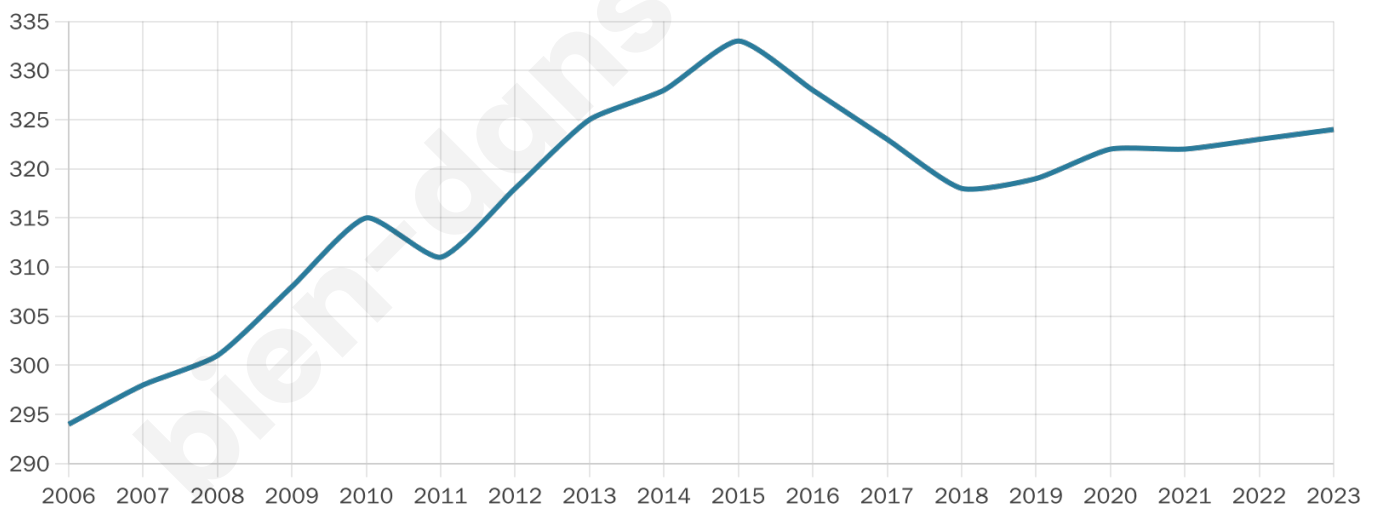

Version web

Ville de Labroquère

Présenté par

BIEN dans
ma **VILLE** 

Sommaire

Situation géographique	3
Statistiques sur la population	4
Evolution du nombre d'habitants	4
Tranche d'âge	5
0-14 ans	5
15-29 ans	5
30-44 ans	5
45-59 ans	5
60-74 ans	5
75-89 ans	5
90 ans et +	5
Activité professionnelle	5
Agriculteurs	5
Artisans, Commerçants	5
Cadres et sup.	5
Professions intermédiaires	5
Employé	5
Ouvrier	5
Retraité	5
Autres	5
Niveau de diplôme	6
Sans diplôme ou CEP	6
Brevet, BEPC, DNB	6
CAP-BEP ou équivalent	6
BAC ou équivalent	6
BAC+2	6
BAC+3 ou +4	6
BAC+5 ou plus	6
Composition des ménages	6
Couple sans enfant	6
Couple avec enfant(s)	6
Famille monoparentale	6
Colocation / Autre	6
Personnes seules	6
Profils électoraux	7
Premier tour	7
Sécurité	8
Evolution du nombre d'infractions	8
Pour comparer	9
Services à la population	10
Commerce	10
Éducation	10
Villes autour de Labroquère	12

Age moyen

48 ans

Pop active

44.1%

Taux chômage

8.6%

Pop densité

81 h/km²

Revenu moyen

22 270 €/an

Evolution du nombre d'habitants

Sources : Institut national de la statistique et des études économiques (insee) selon Les dernières parutions officielles de 2024 portant sur les années 2020, 2021 et 2022.