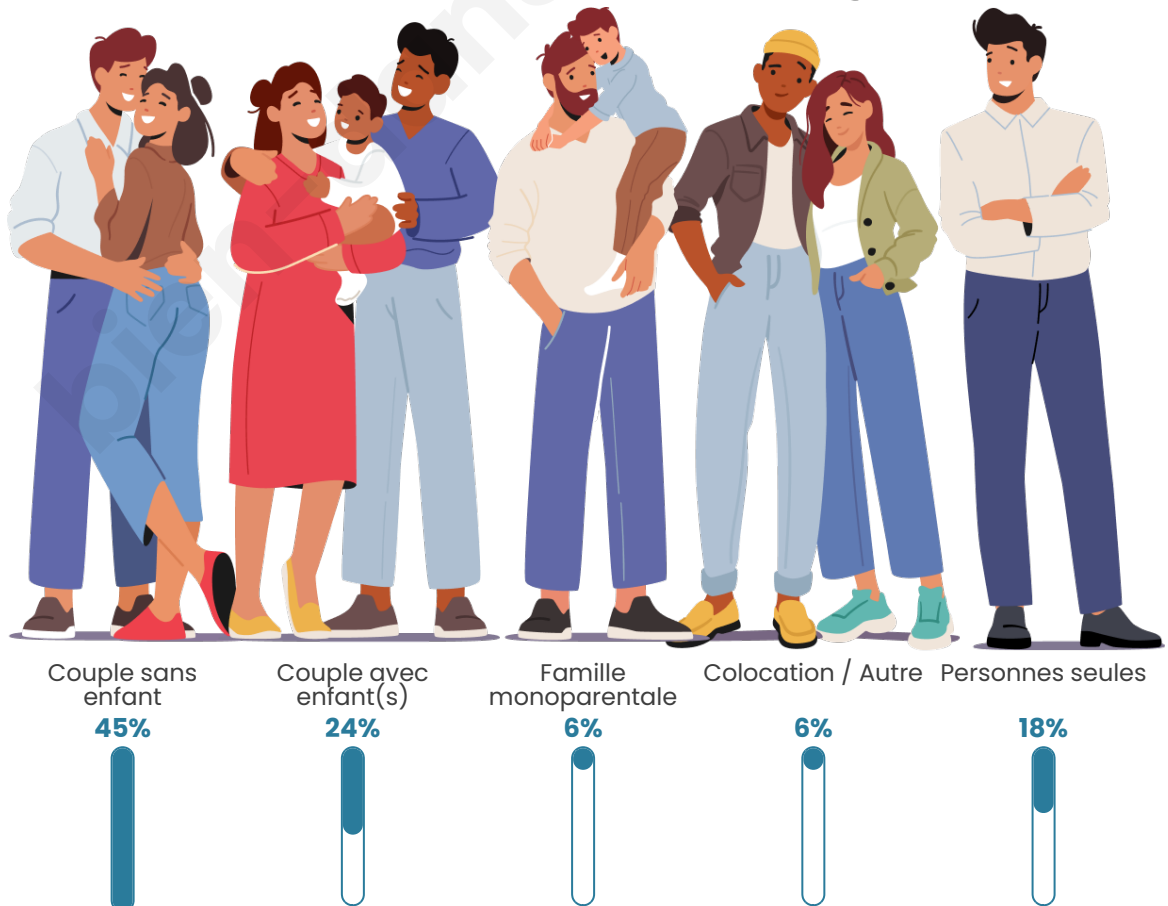

Tranche d'âge

Activité professionnelle

Niveau de diplôme

Composition des ménages

Profils électoraux

Premier tour

	Emmanuel MACRON	23.04 %
	Marine LE PEN	22.55 %
	Jean-Luc MÉLENCHON	14.71 %
	Jean LASSALLE	13.73 %
	Éric ZEMMOUR	9.31 %
	Yannick JADOT	5.39 %
	Valérie PÉCRESE	4.41 %
	Fabien ROUSSEL	2.45 %
	Nicolas DUPONT- AIGNAN	1.47 %
	Nathalie ARTHAUD	0.98 %
	Anne HIDALGO	0.98 %
	Philippe POUTOU	0.98 %