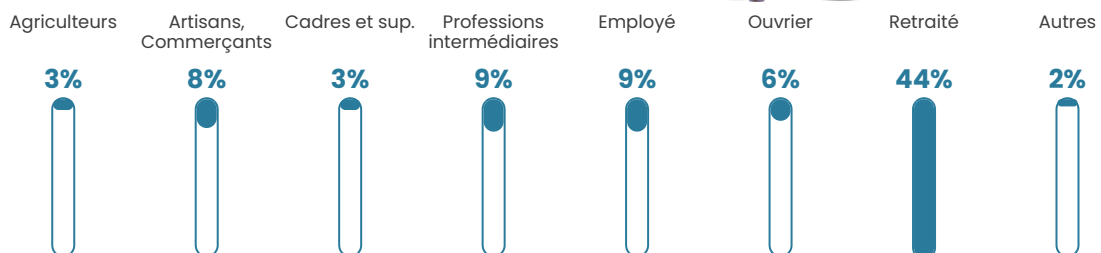

Revenu moyen

22 270 €/an

Evolution du nombre d'habitants

Sources : Institut national de la statistique et des études économiques (insee) selon Les dernières parutions officielles de 2024 portant sur les années 2020, 2021 et 2022.

Tranche d'âge

Activité professionnelle

Niveau de diplôme

Composition des ménages

Profils électoraux

Premier tour

	Emmanuel MACRON	23.04 %
	Marine LE PEN	22.55 %
	Jean-Luc MÉLENCHON	14.71 %
	Jean LASSALLE	13.73 %
	Éric ZEMMOUR	9.31 %
	Yannick JADOT	5.39 %
	Valérie PÉCRESE	4.41 %
	Fabien ROUSSEL	2.45 %
	Nicolas DUPONT- AIGNAN	1.47 %
	Nathalie ARTHAUD	0.98 %
	Anne HIDALGO	0.98 %
	Philippe POUTOU	0.98 %